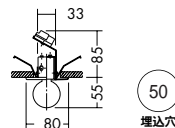

50W(E11) × 1灯
 ダイクロハロゲン球(径50mm)

枠 / 銅板 オフホワイト塗装

- 0.1kg
- 埋込必要高64mm
- 取付可能天井厚5 ~ 20mm

近接限度 0.3m

DDL-18081

¥3,000 ランプ付

40W(E17) × 1灯
 50ボール球・クリア

枠 / アルミ オフホワイト塗装

- 0.1kg
- 埋込必要高85mm
- 取付可能天井厚1 ~ 25mm

近接限度 0.3m

D78-9490

¥2,400 ランプ付

60W(E26) × 1灯
 70ボール球

枠 / 銅板 白塗装
 反射板 / 銅板 白塗装

- 0.4kg
- E26電球形蛍光灯(A形)15Wまで使用可能
- 埋込必要高107mm
- 取付可能天井厚2 ~ 25mm

近接限度 0.3m