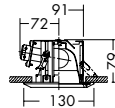

- 0.3kg
- 埋込必要高79mm
- 取付可能天井厚1 ~ 25mm

近接限度 0.3m

DDL-3027YT

¥6,900 ランプ付

60W(E17) × 1灯
 ミニクリプトン球

枠 / 木製 ミディアムオーク色塗装
 反射板 / アルミ シルバー電解(ショット)

- 0.3kg
- 埋込必要高79mm
- 取付可能天井厚1 ~ 25mm

近接限度 0.3m