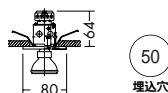

50W(E11) × 1灯
 ダイクロハロゲン球(径50mm)

枠 / 銅板 オフホワイト塗装

- 0.1kg
- 埋込必要高64mm
- 取付可能天井厚5 ~ 20mm

近接限度 0.3m

DDL-18081

¥3,000 ランプ付

40W(E17) × 1灯
 50ボール球・クリア

枠 / アルミ オフホワイト塗装

- 0.1kg
- 埋込必要高85mm
- 取付可能天井厚1 ~ 25mm

近接限度 0.3m

D78-9490

¥2,400 ランプ付

60W(E26) × 1灯
 70ボール球

枠 / 銅板 白塗装
 反射板 / 銅板 白塗装

- 0.4kg
- E26電球形蛍光灯(A形)15Wまで使用可能
- 埋込必要高107mm
- 取付可能天井厚2 ~ 25mm

近接限度 0.3m