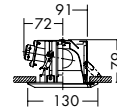

- 0.3kg
- 埋込必要高79mm
- 取付可能天井厚1 ~ 25mm

近接限度 0.3m

DDL-3027YT

¥6,900 ランプ付

60W(E17) × 1灯
 ミニクリプトン球

枠 / 木製 ミディアムオーク色塗装
 反射板 / アルミ シルバー電解(ショット)

- 0.3kg
- 埋込必要高79mm
- 取付可能天井厚1 ~ 25mm

近接限度 0.3m