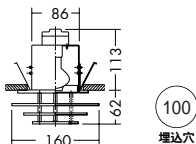

50W(E11) × 1灯
 ダイクロハロゲン球(径50mm)

枠 / 銅板 オフホワイト塗装

- 0.1kg
- 埋込必要高64mm
- 取付可能天井厚5 ~ 20mm

近接限度 0.3m

DDL-18081

¥3,000 ランプ付

40W(E17) × 1灯
 50ボール球・クリア

枠 / アルミ オフホワイト塗装

- 0.1kg
- 埋込必要高85mm
- 取付可能天井厚1 ~ 25mm

近接限度 0.3m

D78-9490

¥2,400 ランプ付

60W(E26) × 1灯
 70ボール球

枠 / 銅板 白塗装
 反射板 / 銅板 白塗装

- 0.4kg
- E26電球形蛍光灯(A形)15Wまで使用可能
- 埋込必要高107mm
- 取付可能天井厚2 ~ 25mm

近接限度 0.3m