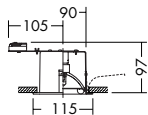

- 0.3kg
- 埋込必要高79mm
- 取付可能天井厚1 ~ 25mm

近接限度 0.3m

DDL-3027YT

¥6,900 ランプ付

60W(E17) × 1灯
 ミニクリプトン球

枠 / 木製 ミディアムオーク色塗装
 反射板 / アルミ シルバー電解(ショット)

- 0.3kg
- 埋込必要高79mm
- 取付可能天井厚1 ~ 25mm

近接限度 0.3m

DDL-15021

¥7,500 ランプ付

50W(E17) × 1灯
 ミニクリプトンレフレクタ球

枠 / 銅板 白塗装
 飾り / 銅板・銅管 白塗装

- 0.5kg
- 埋込必要高113mm
- 取付可能天井厚1 ~ 25mm

近接限度 0.3m

DDL-50620

¥3,600 ランプ別