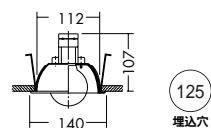

50W(E11) × 1灯
 ダイクロハロゲン球(径50mm)

枠 / 銅板 オフホワイト塗装

- 0.1kg
- 埋込必要高64mm
- 取付可能天井厚5 ~ 20mm

近接限度 0.3m

DDL-18081

¥3,000 ランプ付

40W(E17) × 1灯
 50ボール球・クリア

枠 / アルミ オフホワイト塗装

- 0.1kg
- 埋込必要高85mm
- 取付可能天井厚1 ~ 25mm

近接限度 0.3m

D78-9490

¥2,400 ランプ付

60W(E26) × 1灯
 70ボール球

枠 / 銅板 白塗装
 反射板 / 銅板 白塗装

- 0.4kg
- E26電球形蛍光灯(A形)15Wまで使用可能
- 埋込必要高107mm
- 取付可能天井厚2 ~ 25mm

近接限度 0.3m