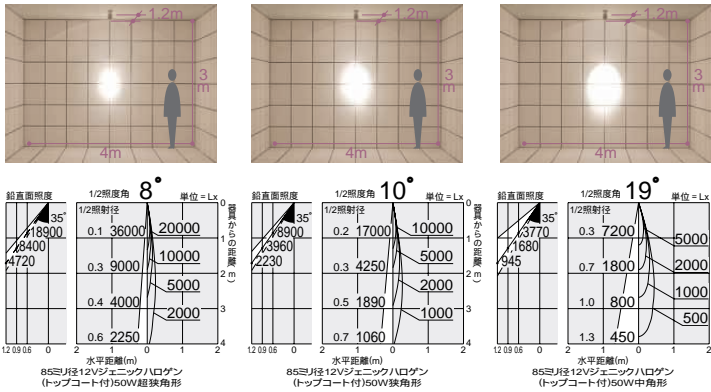

ハロゲン球 12V 100V

125 100

12Vジェニックハロゲン 50W(径85mm) 2,800K 3,300K 2,850K 3,000K

12Vジェニックハロゲン 50W(径70mm) 2,800K 3,300K 2,850K 3,000K

ダウンライト スポットダウン

125 埋込穴 スポットダウン 首振り角 片側 80° 回転角 350° 近接限度 0.7m

100 埋込穴 スポットダウン 首振り角 片側 80° 回転角 350° 近接限度 0.5m