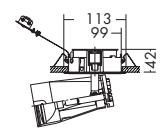

DDL-2043XW

¥12,800 ランプ別 トランス別

50W(EZ10)×1灯 12Vジェニックハロゲン(径85mm)

- 枠/アルミダイカスト オフホワイト塗装
- 灯具/アルミダイカスト オフホワイト塗装
- 0.9kg
- 首振り片側のみ80°・回転350°
- トランス別置
- 埋込必要高60mm
- 取付可能天井厚5~25mm
- 意匠登録済

125 埋込穴

DDL-2031XW

¥11,000 ランプ別 トランス別

50W(EZ10)×1灯 12Vジェニックハロゲン(径70mm)

- 枠/アルミダイカスト オフホワイト塗装
- 灯具/アルミダイカスト オフホワイト塗装
- 0.7kg
- 首振り片側のみ80°・回転350°
- トランス別置
- 埋込必要高60mm
- 取付可能天井厚5~25mm
- 意匠登録済

100 埋込穴

オプション

フード DP-53414E ¥2,400

- アルミダイカスト オフホワイト塗装(内面黒塗装)
- 巾115 長74mm 0.2kg
- 意匠登録済