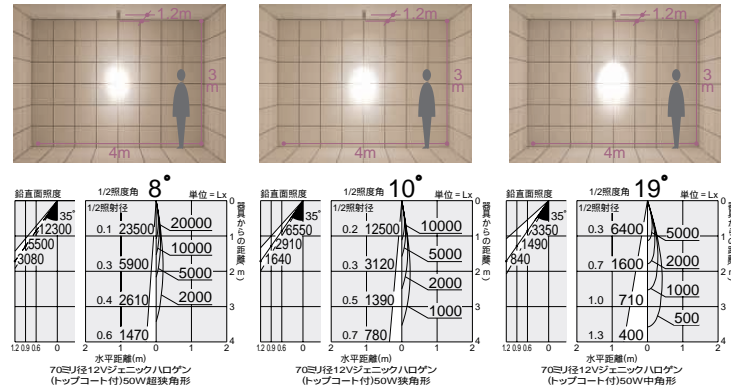

ハロゲン球 12V 100V

125 100

12Vジェニックハロゲン 50W(径85mm) 2,800K 3,300K 2,850K 3,000K

12Vジェニックハロゲン 50W(径70mm) 2,800K 3,300K 2,850K 3,000K

ダウンライト スポットダウン

125 埋込穴 スポットダウン 首振り角 片側 80° 回転角 350° 近接限度 0.7m

100 埋込穴 スポットダウン 首振り角 片側 80° 回転角 350° 近接限度 0.5m