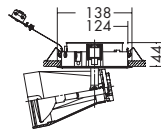

ハロゲン球 12V 100V

125 100

12Vジェニックハロゲン 50W(径85mm) 2,800K 3,300K 2,850K 3,000K

12Vジェニックハロゲン 50W(径70mm) 2,800K 3,300K 2,850K 3,000K

ダウンライト スポットダウン

125 埋込穴 スポットダウン 首振り角 片側 80° 回転角 350° 近接限度 0.7m

100 埋込穴 スポットダウン 首振り角 片側 80° 回転角 350° 近接限度 0.5m

DDL-2043XW

¥12,800 ランプ別 トランス別

50W(EZ10)×1灯 12Vジェニックハロゲン(径85mm)

- 枠/アルミダイカスト オフホワイト塗装
- 灯具/アルミダイカスト オフホワイト塗装
- 0.9kg
- 首振り片側のみ80°・回転350°
- トランス別置
- 埋込必要高60mm
- 取付可能天井厚5~25mm
- 意匠登録済

125 埋込穴

DDL-2031XW

¥11,000 ランプ別 トランス別