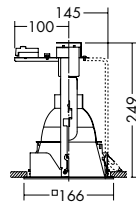

150 埋込穴

DDF-3090XW

¥18,000 ランプ別

- 32W × 1灯 FHTコンパクト蛍光灯(EHF)

枠 / アルミダイカスト 石膏色塗装
コーン / アルミダイカスト 石膏色塗装
反射板 / アルミ シルバー電解 (鏡面)

- 1.4kg
- 消費効率: 68.2 ℓm/Wk (2250 ℓm/33W)
- ランプ: FHT32EX
- 100 - 242V
- 埋込必要高150mm
- 取付可能天井厚5 - 25mm