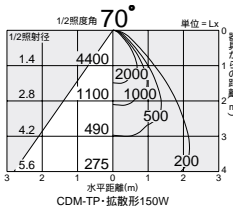

放電灯 / 蛍光灯

150

コーンとトリムを一体化、天井面からの角度30°以内が石膏色で仕上げられ、天井面と同化しやすいように設計されています。

DDH-2552XW

CDM-TP 150W	3,000K	4,200K
セラメタ® 150W	3,200K	4,300K
セラルクス調光可能形 150W	3,500K	

FHTコンパクト蛍光灯 32W形	2,700K	4,000K
	3,000K	5,000K
	3,500K	

Hfインバータ

DDF-3090XW

FDLコンパクト蛍光灯 27W形	3,000K
------------------	--------

DDL-21511

照明率表 P.949-D-1

照明率表 P.949-D-1

照明率表 P.949-D-1

150 埋込穴 ベース 近接限度 0.7m