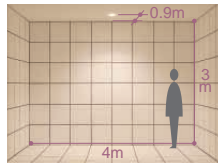

放電灯 / 蛍光灯

150

コーンとトリムを一体化、天井面からの角度30°以内が石膏色で仕上げられ、天井面と同化しやすいように設計されています。

DDH-2552XW

CDM-TP 150W	3,000K	4,200K
セラメタ® 150W	3,200K	4,300K
セラルクス調光可能形 150W	3,500K	

FHTコンパクト蛍光灯 32W形	2,700K	4,000K
	3,000K	5,000K
	3,500K	

Hfインバータ

DDF-3090XW

FDLコンパクト蛍光灯 27W形	3,000K
------------------	--------

DDL-21511

照明率表 P.949-D-1

照明率表 P.949-D-1

照明率表 P.949-D-1

150 埋込穴 ベース 近接限度 0.7m