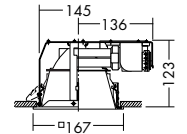

150 埋込穴

DDL-21511

¥12,800 ランプ付

- 27W × 1灯 FDL電球色コンパクト蛍光灯(GL)

枠 / アルミダイカスト 石膏色塗装
コーン / アルミダイカスト 石膏色塗装
反射板 / アルミ電解 (鏡面)

- 1.5kg
- 埋込必要高123mm
- 取付可能天井厚1 - 16mm

150 埋込穴

CDM-TP(拡散形) 150W(E26)	3,000K DP-54431 ¥14,300(13,000 ℓm 16,000h)
	3,500K DP-54432 ¥14,300(13,000 ℓm 16,000h)
	4,200K DP-54433 ¥14,300(13,000 ℓm 16,000h)
セラメタ®(拡散形) 150W(E26)	3,000K DP-54404 ¥16,700(14,000 ℓm 12,000h)
	3,500K DP-54405 ¥16,700(14,000 ℓm 12,000h)
	4,300K DP-54406 ¥16,700(14,000 ℓm 12,000h)
CDM-TP/セラメタ®適合安定器 インバータ 150W用 DP-53272(100-242V) ¥26,000	