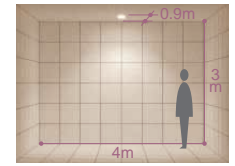

Hfインバータ

DDF-3090XW

FDLコンパクト蛍光灯 27W形	3,000K
------------------	--------

DDL-21511

照明率表 P.949-D-1

照明率表 P.949-D-1

照明率表 P.949-D-1

150 埋込穴 ベース 近接限度 0.7m