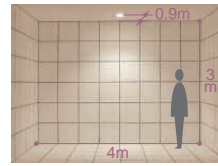

Hfインバータ

DDF-3090XW

FDLコンパクト蛍光灯 27W形	3,000K
------------------	--------

DDL-21511

照明率表 P.949-D-1

照明率表 P.949-D-1

照明率表 P.949-D-1

150 埋込穴 ベース 近接限度 0.7m