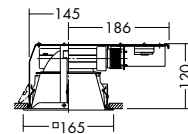

- 0.9kg
- 安定器別置
- 埋込必要高249mm
- 取付可能天井厚5 - 30mm

150 埋込穴

DDF-3090XW

¥18,000 ランプ別

- 32W × 1灯 FHTコンパクト蛍光灯(EHF)

枠 / アルミダイカスト 石膏色塗装
コーン / アルミダイカスト 石膏色塗装
反射板 / アルミ シルバー電解 (鏡面)

- 1.4kg
- 消費効率: 68.2 ℓm/Wk (2250 ℓm/33W)
- ランプ: FHT32EX
- 100 - 242V
- 埋込必要高150mm
- 取付可能天井厚5 - 25mm