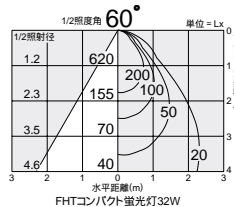

Hfインバータ

DDF-3090XW

FDLコンパクト蛍光灯 27W形	3,000K
------------------	--------

DDL-21511

照明率表 P.949-D-1

照明率表 P.949-D-1

照明率表 P.949-D-1

150 埋込穴 ベース 近接限度 0.7m