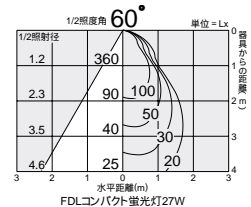

Hfインバータ

DDF-3090XW

FDLコンパクト蛍光灯 27W形	3,000K
------------------	--------

DDL-21511

照明率表 P.949-D-1

照明率表 P.949-D-1

照明率表 P.949-D-1

150 埋込穴 ベース 近接限度 0.7m

150 埋込穴 ベース 近接限度 0.1m

150 埋込穴 ベース 近接限度 0.1m

DDH-2552XW

¥11,300 ランプ別 安定器別

- 150W E26 × 1灯 CDM-TP・拡散形
- 150W E26 × 1灯 セラメタ®・拡散形
- 150W E26 × 1灯 セラルクス調光可能形・拡散形

枠 / アルミダイカスト 石膏色塗装
コーン / アルミダイカスト 石膏色塗装
反射板 / アルミ シルバー電解 (鏡面)