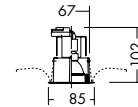

100
埋込穴

近接限度
0.3m

ダイクロハロゲン球
50W(径50mm)

3,000K

DDL-1676XW

DDL-1676XB

照明率表 P.949-B- 照明率表 P.949-B- 照明率表 P.949-B-

75
埋込穴

近接限度
0.3m

DDL-2274XW

¥4,800 ランプ別

65W(E11)×1灯
ダイクロハロゲン球(径50mm)

- 枠/銅板 オフホワイト塗装
- パツフル/アルミ オフホワイト塗装
- 0.4kg
- 埋込必要高114mm
- 取付可能天井厚5-25mm

100
埋込穴

DDL-1676XW(オフホワイト)

DDL-1676XB(ブラック)

¥4,500 ランプ別

50W(E11)×1灯
ダイクロハロゲン球(径50mm)

- 枠/アルミダイカスト 塗装
- パツフル/アルミダイカスト 塗装
- 0.2kg
- 埋込必要高102mm
- 取付可能天井厚5-25mm

75
埋込穴

ダイクロハロゲン球(径50mm)75W形65W(E11) 3,000K
狭角形 DP-34817 ¥2,600(5,900cd 3,000h)
中角形 DP-34818 ¥2,600(2,900cd 3,000h)
広角形 DP-34819 ¥2,600(1,500cd 3,000h)