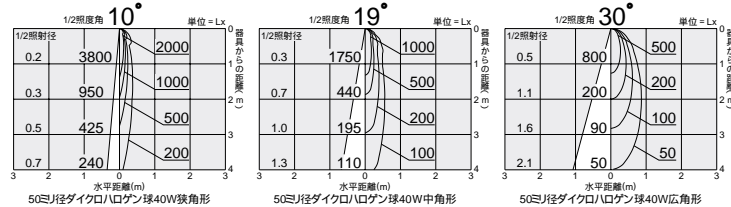

BASE DOWN

ハロゲン球 100W

100 75

ダウンライト
ベースダウン

ダイクロハロゲン球
75W形65W(径50mm)

3,000K

DDL-2274XW

照明率表 P.949-B- 照明率表 P.949-B- 照明率表 P.949-B-

100
埋込穴

近接限度
0.3m

ダイクロハロゲン球
50W(径50mm)

3,000K

DDL-1676XW

DDL-1676XB

照明率表 P.949-B- 照明率表 P.949-B- 照明率表 P.949-B-

75
埋込穴