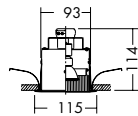

BASE DOWN

ハロゲン球 100W

100 75

ダウンライト
ベースダウン

ダイクロハロゲン球
75W形65W(径50mm)

3,000K

DDL-2274XW

照明率表 P.949-B- 照明率表 P.949-B- 照明率表 P.949-B-

100
埋込穴

近接限度
0.3m

ダイクロハロゲン球
50W(径50mm)

3,000K

DDL-1676XW

DDL-1676XB

照明率表 P.949-B- 照明率表 P.949-B- 照明率表 P.949-B-

75
埋込穴

近接限度
0.3m

DDL-2274XW

¥4,800 ランプ別

65W(E11)×1灯
ダイクロハロゲン球(径50mm)

- 枠/銅板 オフホワイト塗装
- パツフル/アルミ オフホワイト塗装
- 0.4kg
- 埋込必要高114mm
- 取付可能天井厚5-25mm

100
埋込穴

DDL-1676XW(オフホワイト)

DDL-1676XB(ブラック)