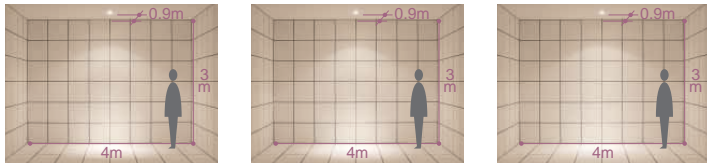

BASE DOWN

ハロゲン球 100W

100 75

ダウンライト
ベースダウン

ダイクロハロゲン球
75W形65W(径50mm)

3,000K

DDL-2274XW

照明率表 P.949-B- 照明率表 P.949-B- 照明率表 P.949-B-

100
埋込穴

近接限度
0.3m

ダイクロハロゲン球
50W(径50mm)

3,000K

DDL-1676XW

DDL-1676XB

照明率表 P.949-B- 照明率表 P.949-B- 照明率表 P.949-B-

75
埋込穴