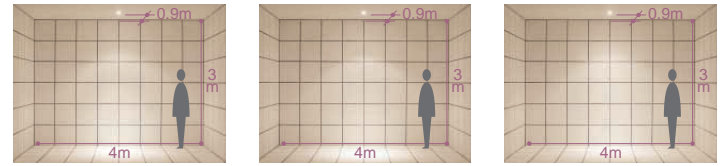

100
埋込穴

近接限度
0.3m

ダイクロハロゲン球
50W(径50mm)

3,000K

DDL-1676XW

DDL-1676XB

照明率表 P.949-B- 照明率表 P.949-B- 照明率表 P.949-B-

75
埋込穴