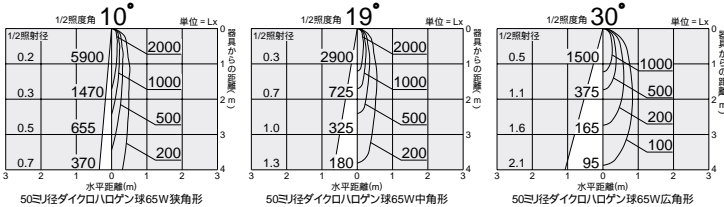

BASE DOWN

ハロゲン球 100W

100 75

ダウンライト
ベースダウン

ダイクロハロゲン球
75W形65W(径50mm)

3,000K

DDL-2274XW

照明率表 P.949-B- 照明率表 P.949-B- 照明率表 P.949-B-

100
埋込穴

近接限度
0.3m

ダイクロハロゲン球
50W(径50mm)

3,000K

DDL-1676XW

DDL-1676XB

照明率表 P.949-B- 照明率表 P.949-B- 照明率表 P.949-B-

75
埋込穴