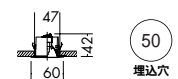

12V低内圧ハロゲン球・クリア
20W

3,000K

照明率表 P.951-F-1

照明率表 P.951-F-2

DDL-2676YW

¥5,600 **ランプ付** **トランス別**

20W(G4)×1灯
12V低内圧ハロゲン球・クリア

- 本体/アルミ オフホワイト塗装
- 反射板/アルミ シルバー電解 ショット)
- 0.1kg
- トランス別置
- 器具外結線仕様のため、20mm電源穴が必要です。

DDL-2289YW (オフホワイト)

¥6,000 **ランプ付** **トランス別**

20W(G4)×1灯
12V低内圧ハロゲン球・クリア

- 枠/アルミダイカスト 塗装
- 反射板/アルミ シルバー電解 ショット)
- 0.1kg
- トランス別置
- 埋込必要高67mm
- 取付可能天井厚5~25mm

棚下にも使える、超小型シーリングダウンです。

12V低内圧ハロゲン球・クリア 3,000K
20W(G4)
¥900(320lm 4,000h)