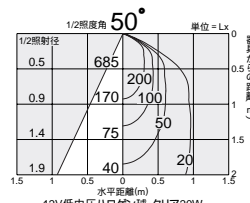

12V低内圧ハロゲン球・クリア
20W

3,000K

照明率表 P.951-F-1

照明率表 P.951-F-2

DDL-2676YW

¥5,600 **ランプ付** **トランス別**

20W(G4)×1灯
12V低内圧ハロゲン球・クリア

- 本体/アルミ オフホワイト塗装
- 反射板/アルミ シルバー電解 ショット)
- 0.1kg
- トランス別置
- 器具外結線仕様のため、20mm電源穴が必要です。