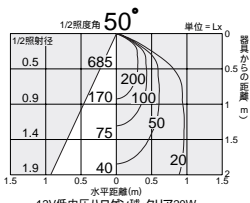

12V低内圧ハロゲン球・クリア
20W

3,000K

照明率表 P.951-F-1

照明率表 P.951-F-2

DDL-2676YW

¥5,600 **ランプ付** **トランス別**

20W(G4)×1灯
12V低内圧ハロゲン球・クリア

- 本体/アルミ オフホワイト塗装
- 反射板/アルミ シルバー電解 ショット)
- 0.1kg
- トランス別置
- 器具外結線仕様のため、20mm電源穴が必要です。