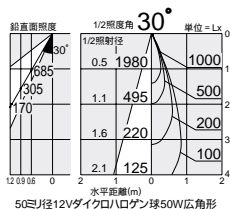

12Vダイクロハロゲン球  
50W(径50mm)

3,200K

首振り角 片側 30°  
回転角 320°  
近接限度 0.3m

首振り角 片側 30°  
回転角 320°  
近接限度 0.3m

DDL-3273XW (オフホワイト)

DDL-3273XB (ブラック)

¥6,700 ランプ別 トランス別

50W(EZ10)×1灯  
12Vダイクロハロゲン球 径50mm)