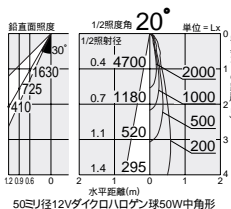

12Vダイクロハロゲン球  
50W(径50mm)

3,200K

首振り角 片側 30°  
回転角 320°  
近接限度 0.3m

首振り角 片側 30°  
回転角 320°  
近接限度 0.3m

DDL-3273XW (オフホワイト)

DDL-3273XB (ブラック)

¥6,700 ランプ別 トランス別

50W(EZ10)×1灯  
12Vダイクロハロゲン球 径50mm)