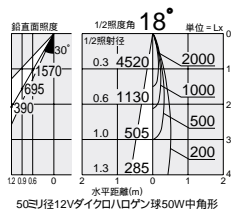

12Vダイクロハロゲン球  
50W(径50mm)

3,200K

首振り角 片側 30°  
回転角 320°  
近接限度 0.3m

首振り角 片側 30°  
回転角 320°  
近接限度 0.3m

DDL-3273XW (オフホワイト)

DDL-3273XB (ブラック)

¥6,700 ランプ別 トランス別

50W(EZ10)×1灯  
12Vダイクロハロゲン球 径50mm)