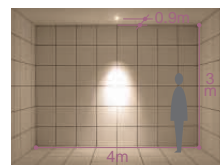

12Vダイクロハロゲン球  
50W(径50mm)

3,200K

首振り角 片側 30°  
回転角 320°  
近接限度 0.3m

首振り角 片側 30°  
回転角 320°  
近接限度 0.3m

DDL-3273XW (オフホワイト)

DDL-3273XB (ブラック)

¥6,700 ランプ別 トランス別

50W(EZ10)×1灯  
12Vダイクロハロゲン球 径50mm)

枠/アルミダイカスト 塗装  
パツル/アルミ 塗装

- 0.3kg
- 首振り片側のみ30°・回転320°
- トランス別置
- 埋込必要高109mm
- 取付可能天井厚5~25mm

DDL-2294XW (オフホワイト)

DDL-2294XB (ブラック)

¥7,800 ランプ別 トランス別

50W(EZ10)×1灯  
12Vダイクロハロゲン球 径50mm)

枠/アルミダイカスト 塗装  
パツル/アルミ 塗装

- 0.3kg
- 首振り片側のみ30°・回転320°
- トランス別置
- 埋込必要高164mm
- 取付可能天井厚5~25mm

75  
埋込穴

75  
埋込穴

12Vダイクロハロゲン球(径50mm)50W(EZ10)3,200K  
狭角形 DP-51862 ¥2,600(14,500cd 4,000h)  
中角形 DP-51863 ¥2,600(4,800cd 4,000h)  
広角形 DP-51864 ¥2,600(2,200cd 4,000h)  
超広角形 DP-51998 ¥2,700(1,100cd 4,000h)