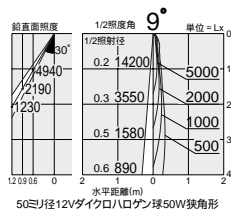

12Vダイクロハロゲン球  
50W(径50mm)

3,200K

首振り角 片側 30°  
回転角 320°  
近接限度 0.3m

首振り角 片側 30°  
回転角 320°  
近接限度 0.3m

DDL-3273XW (オフホワイト)

DDL-3273XB (ブラック)

¥6,700 ランプ別 トランス別

50W(EZ10)×1灯  
12Vダイクロハロゲン球 径50mm)

枠/アルミダイカスト 塗装  
パツル/アルミ 塗装

- 0.3kg
- 首振り片側のみ30°・回転320°
- トランス別置
- 埋込必要高109mm
- 取付可能天井厚5~25mm

DDL-2294XW (オフホワイト)

DDL-2294XB (ブラック)

¥7,800 ランプ別 トランス別

50W(EZ10)×1灯  
12Vダイクロハロゲン球 径50mm)

枠/アルミダイカスト 塗装  
パツル/アルミ 塗装

- 0.3kg
- 首振り片側のみ30°・回転320°
- トランス別置
- 埋込必要高164mm
- 取付可能天井厚5~25mm

75  
埋込穴

75  
埋込穴

12Vダイクロハロゲン球(径50mm)50W(EZ10)3,200K  
狭角形 DP-51862 ¥2,600(14,500cd 4,000h)  
中角形 DP-51863 ¥2,600(4,800cd 4,000h)  
広角形 DP-51864 ¥2,600(2,200cd 4,000h)  
超広角形 DP-51998 ¥2,700(1,100cd 4,000h)