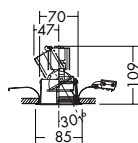

枠/アルミダイカスト 塗装  
パツル/アルミ 塗装

- 0.3kg
- 首振り片側のみ30°・回転320°
- トランス別置
- 埋込必要高109mm
- 取付可能天井厚5~25mm

DDL-2294XW (オフホワイト)

DDL-2294XB (ブラック)

¥7,800 ランプ別 トランス別

50W(EZ10)×1灯  
12Vダイクロハロゲン球 径50mm)

枠/アルミダイカスト 塗装  
パツル/アルミ 塗装

- 0.3kg
- 首振り片側のみ30°・回転320°
- トランス別置
- 埋込必要高164mm
- 取付可能天井厚5~25mm

75  
埋込穴

75  
埋込穴

12Vダイクロハロゲン球(径50mm)50W(EZ10)3,200K  
狭角形 DP-51862 ¥2,600(14,500cd 4,000h)  
中角形 DP-51863 ¥2,600(4,800cd 4,000h)  
広角形 DP-51864 ¥2,600(2,200cd 4,000h)  
超広角形 DP-51998 ¥2,700(1,100cd 4,000h)