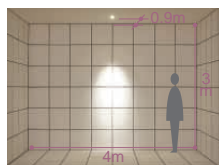

12Vダイクロハロゲン球  
50W(径50mm)

3,200K

首振り角 片側 30°  
回転角 320°  
近接限度 0.3m

首振り角 片側 30°  
回転角 320°  
近接限度 0.3m

DDL-3273XW (オフホワイト)

DDL-3273XB (ブラック)

¥6,700 ランプ別 トランス別

50W(EZ10)×1灯  
12Vダイクロハロゲン球 径50mm)

枠/アルミダイカスト 塗装  
パツル/アルミ 塗装

- 0.3kg
- 首振り片側のみ30°・回転320°
- トランス別置
- 埋込必要高109mm
- 取付可能天井厚5~25mm

DDL-2294XW (オフホワイト)

DDL-2294XB (ブラック)

¥7,800 ランプ別 トランス別

50W(EZ10)×1灯  
12Vダイクロハロゲン球 径50mm)

枠/アルミダイカスト 塗装  
パツル/アルミ 塗装

- 0.3kg
- 首振り片側のみ30°・回転320°
- トランス別置
- 埋込必要高164mm
- 取付可能天井厚5~25mm

75  
埋込穴

75  
埋込穴

12Vダイクロハロゲン球(径50mm)50W(EZ10)3,200K  
狭角形 DP-51862 ¥2,600(14,500cd 4,000h)  
中角形 DP-51863 ¥2,600(4,800cd 4,000h)  
広角形 DP-51864 ¥2,600(2,200cd 4,000h)  
超広角形 DP-51998 ¥2,700(1,100cd 4,000h)