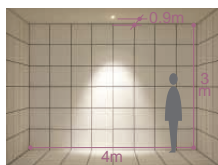

12Vダイクロハロゲン球  
50W(径50mm)

3,200K

首振り角 片側 30°  
回転角 320°  
近接限度 0.3m

首振り角 片側 30°  
回転角 320°  
近接限度 0.3m

DDL-3273XW (オフホワイト)

DDL-3273XB (ブラック)

¥6,700 ランプ別 トランス別

50W(EZ10)×1灯  
12Vダイクロハロゲン球 径50mm)

枠/アルミダイカスト 塗装  
パツル/アルミ 塗装

- 0.3kg
- 首振り片側のみ30°・回転320°
- トランス別置
- 埋込必要高109mm
- 取付可能天井厚5~25mm

DDL-2294XW (オフホワイト)

DDL-2294XB (ブラック)

¥7,800 ランプ別 トランス別

50W(EZ10)×1灯  
12Vダイクロハロゲン球 径50mm)

枠/アルミダイカスト 塗装  
パツル/アルミ 塗装

- 0.3kg
- 首振り片側のみ30°・回転320°
- トランス別置
- 埋込必要高164mm
- 取付可能天井厚5~25mm

75  
埋込穴

75  
埋込穴

12Vダイクロハロゲン球(径50mm)50W(EZ10)3,200K  
狭角形 DP-51862 ¥2,600(14,500cd 4,000h)  
中角形 DP-51863 ¥2,600(4,800cd 4,000h)  
広角形 DP-51864 ¥2,600(2,200cd 4,000h)  
超広角形 DP-51998 ¥2,700(1,100cd 4,000h)