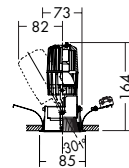

枠/アルミダイカスト 塗装  
パツル/アルミ 塗装

- 0.3kg
- 首振り片側のみ30°・回転320°
- トランス別置
- 埋込必要高109mm
- 取付可能天井厚5~25mm

DDL-2294XW (オフホワイト)

DDL-2294XB (ブラック)

¥7,800 ランプ別 トランス別

50W(EZ10)×1灯  
12Vダイクロハロゲン球 径50mm)

枠/アルミダイカスト 塗装  
パツル/アルミ 塗装

- 0.3kg
- 首振り片側のみ30°・回転320°
- トランス別置
- 埋込必要高164mm
- 取付可能天井厚5~25mm

75  
埋込穴

75  
埋込穴

12Vダイクロハロゲン球(径50mm)50W(EZ10)3,200K  
狭角形 DP-51862 ¥2,600(14,500cd 4,000h)  
中角形 DP-51863 ¥2,600(4,800cd 4,000h)  
広角形 DP-51864 ¥2,600(2,200cd 4,000h)  
超広角形 DP-51998 ¥2,700(1,100cd 4,000h)