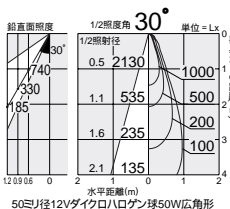

12Vダイクロハロゲン球  
50W(径50mm)

3,200K

首振り角 片側 30°  
回転角 320°  
近接限度 0.3m

首振り角 片側 30°  
回転角 320°  
近接限度 0.3m

DDL-3273XW (オフホワイト)

DDL-3273XB (ブラック)

¥6,700 ランプ別 トランス別

50W(EZ10)×1灯  
12Vダイクロハロゲン球 径50mm)

- 0.3kg
- 首振り片側のみ30°・回転320°
- トランス別置
- 埋込必要高164mm
- 取付可能天井厚5~25mm

75  
埋込穴

75  
埋込穴

12Vダイクロハロゲン球(径50mm)50W(EZ10)3,200K  
狭角形 DP-51862 ¥2,600(14,500cd 4,000h)  
中角形 DP-51863 ¥2,600(4,800cd 4,000h)  
広角形 DP-51864 ¥2,600(2,200cd 4,000h)  
超広角形 DP-51998 ¥2,700(1,100cd 4,000h)