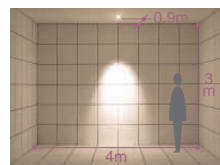

12Vダイクロハロゲン球  
50W(径50mm)

3,200K

首振り角 片側 30°  
回転角 320°  
近接限度 0.3m

首振り角 片側 30°  
回転角 320°  
近接限度 0.3m

DDL-3273XW (オフホワイト)

DDL-3273XB (ブラック)

¥6,700 ランプ別 トランス別

50W(EZ10)×1灯  
12Vダイクロハロゲン球 径50mm)

枠/アルミダイカスト 塗装  
パツル/アルミ 塗装

- 0.3kg
- 首振り片側のみ30°・回転320°
- トランス別置
- 埋込必要高109mm
- 取付可能天井厚5~25mm

DDL-2294XW (オフホワイト)

DDL-2294XB (ブラック)

¥7,800 ランプ別 トランス別

50W(EZ10)×1灯  
12Vダイクロハロゲン球 径50mm)

枠/アルミダイカスト 塗装  
パツル/アルミ 塗装

- 0.3kg
- 首振り片側のみ30°・回転320°
- トランス別置
- 埋込必要高164mm
- 取付可能天井厚5~25mm

75  
埋込穴

75  
埋込穴

12Vダイクロハロゲン球(径50mm)50W(EZ10)3,200K  
狭角形 DP-51862 ¥2,600(14,500cd 4,000h)  
中角形 DP-51863 ¥2,600(4,800cd 4,000h)  
広角形 DP-51864 ¥2,600(2,200cd 4,000h)  
超広角形 DP-51998 ¥2,700(1,100cd 4,000h)