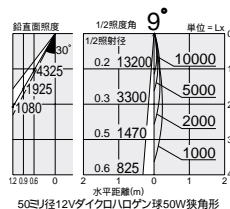

12Vダイクロハロゲン球  
50W(径50mm)

3,200K

首振り角 片側 30°  
回転角 320°  
近接限度 0.3m

首振り角 片側 30°  
回転角 320°  
近接限度 0.3m

DDL-3273XW (オフホワイト)

DDL-3273XB (ブラック)

¥6,700 ランプ別 トランス別

50W(EZ10)×1灯  
12Vダイクロハロゲン球 径50mm)