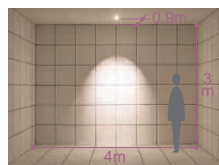

12Vダイクロハロゲン球  
50W(径50mm)

3,200K

首振り角 片側 30°  
回転角 320°  
近接限度 0.3m

首振り角 片側 30°  
回転角 320°  
近接限度 0.3m

DDL-3273XW (オフホワイト)

DDL-3273XB (ブラック)

¥6,700 ランプ別 トランス別

50W(EZ10)×1灯  
12Vダイクロハロゲン球 径50mm)

枠/アルミダイカスト 塗装  
パツル/アルミ 塗装

- 0.3kg
- 首振り片側のみ30°・回転320°
- トランス別置
- 埋込必要高109mm
- 取付可能天井厚5~25mm

DDL-2294XW (オフホワイト)

DDL-2294XB (ブラック)

¥7,800 ランプ別 トランス別

50W(EZ10)×1灯  
12Vダイクロハロゲン球 径50mm)

枠/アルミダイカスト 塗装  
パツル/アルミ 塗装

- 0.3kg
- 首振り片側のみ30°・回転320°
- トランス別置
- 埋込必要高164mm
- 取付可能天井厚5~25mm

75  
埋込穴

75  
埋込穴

12Vダイクロハロゲン球(径50mm)50W(EZ10)3,200K  
狭角形 DP-51862 ¥2,600(14,500cd 4,000h)  
中角形 DP-51863 ¥2,600(4,800cd 4,000h)  
広角形 DP-51864 ¥2,600(2,200cd 4,000h)  
超広角形 DP-51998 ¥2,700(1,100cd 4,000h)