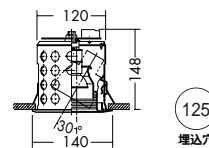

ダイクロハロゲン球 85W(径70mm) 3,000K

ダイクロハロゲン球 75W(径50mm) 3,000K

- 125 埋込穴
- ユニバーサル
- 首振り角 片側 45°
- 回転角 360°
- 近接限度 0.4m

- 125 埋込穴
- ユニバーサル
- 首振り角 片側 30°
- 回転角 350°
- 近接限度 0.3m

DDL-2298XW (オフホワイト)

DDL-2298XB (ブラック)

¥9,800 ランプ別

85W(E11)×1灯
ダイクロハロゲン球(径70mm)

- 枠 / 鋼板 塗装
- パツフル / アルミ 塗装
- 灯具 / 鋼板 塗装
- 0.5kg
- 首振り片側のみ45°・回転360°
- 埋込必要高150mm
- 取付可能天井厚5~50mm
- 灯具は必要に応じて上下に動かせます。

DDL-32344

¥7,500 ランプ別

75W(E11)×1灯
ダイクロハロゲン球(径50mm)

- 枠 / 鋼板 オフホワイト塗装
- パツフル / アルミ オフホワイト塗装
- 灯具 / 鋼板 オフホワイト塗装(内面黒塗装)
- 0.5kg
- 首振り片側のみ30°・回転350°
- 埋込必要高148mm
- 取付可能天井厚2~25mm

ダイクロハロゲン球(径70mm)130W形75W(E11) 3,000K
 狭角形 DP-32750E ¥3,200(13,000cd 3,000h)
 中角形 DP-32751E ¥3,200(5,200cd 3,000h)
 広角形 DP-32752E ¥3,200(2,600cd 3,000h)