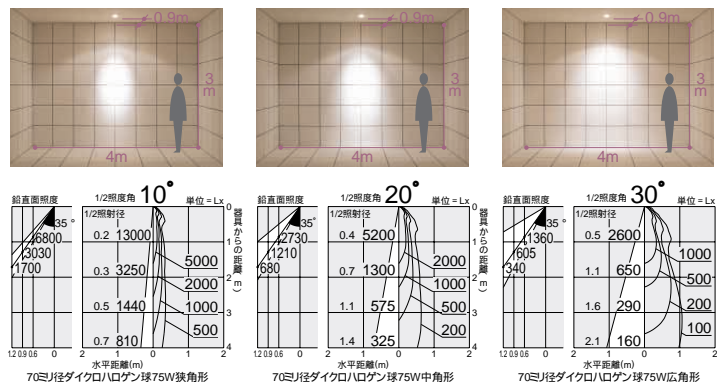

ダイクロハロゲン球 85W(径70mm) 3,000K

ダイクロハロゲン球 75W(径50mm) 3,000K

- 125 埋込穴
- ユニバーサル
- 首振り角 片側 45°
- 回転角 360°
- 近接限度 0.4m

- 125 埋込穴
- ユニバーサル
- 首振り角 片側 30°
- 回転角 350°
- 近接限度 0.3m

DDL-2298XW (オフホワイト)

DDL-2298XB (ブラック)

¥9,800 ランプ別

85W(E11)×1灯
ダイクロハロゲン球(径70mm)

- 枠 / 鋼板 塗装
- パツフル / アルミ 塗装
- 灯具 / 鋼板 塗装
- 0.5kg
- 首振り片側のみ45°・回転360°
- 埋込必要高150mm
- 取付可能天井厚5~50mm
- 灯具は必要に応じて上下に動かせます。

DDL-32344

¥7,500 ランプ別

75W(E11)×1灯
ダイクロハロゲン球(径50mm)

- 枠 / 鋼板 オフホワイト塗装
- パツフル / アルミ オフホワイト塗装
- 灯具 / 鋼板 オフホワイト塗装(内面黒塗装)
- 0.5kg
- 首振り片側のみ30°・回転350°
- 埋込必要高148mm
- 取付可能天井厚2~25mm

ダイクロハロゲン球(径70mm)130W形75W(E11) 3,000K
 狭角形 DP-32750E ¥3,200(13,000cd 3,000h)
 中角形 DP-32751E ¥3,200(5,200cd 3,000h)
 広角形 DP-32752E ¥3,200(2,600cd 3,000h)