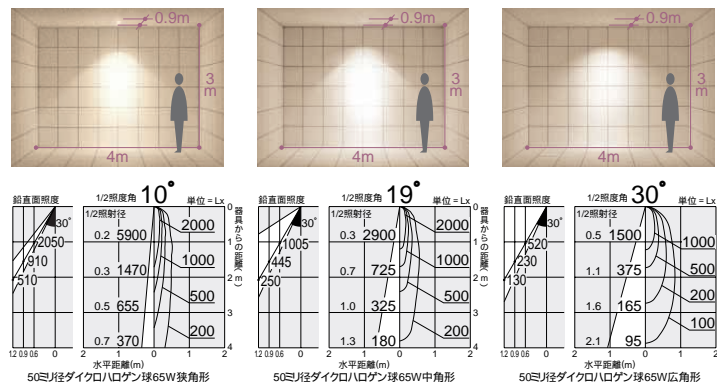

ダイクロハロゲン球 85W(径70mm) 3,000K

ダイクロハロゲン球 75W(径50mm) 3,000K

- 125 埋込穴
- ユニバーサル
- 首振り角 片側 45°
- 回転角 360°
- 近接限度 0.4m

- 125 埋込穴
- ユニバーサル
- 首振り角 片側 30°
- 回転角 350°
- 近接限度 0.3m

DDL-2298XW (オフホワイト)

DDL-2298XB (ブラック)

¥9,800 ランプ別

85W(E11)×1灯
ダイクロハロゲン球(径70mm)

- 枠 / 鋼板 塗装
- パツフル / アルミ 塗装
- 灯具 / 鋼板 塗装
- 0.5kg
- 首振り片側のみ45°・回転360°
- 埋込必要高150mm
- 取付可能天井厚5~50mm
- 灯具は必要に応じて上下に動かせます。

DDL-32344

¥7,500 ランプ別

75W(E11)×1灯
ダイクロハロゲン球(径50mm)

- 枠 / 鋼板 オフホワイト塗装
- パツフル / アルミ オフホワイト塗装
- 灯具 / 鋼板 オフホワイト塗装(内面黒塗装)
- 0.5kg
- 首振り片側のみ30°・回転350°
- 埋込必要高148mm
- 取付可能天井厚2~25mm

ダイクロハロゲン球(径70mm)130W形75W(E11) 3,000K
 狭角形 DP-32750E ¥3,200(13,000cd 3,000h)
 中角形 DP-32751E ¥3,200(5,200cd 3,000h)
 広角形 DP-32752E ¥3,200(2,600cd 3,000h)