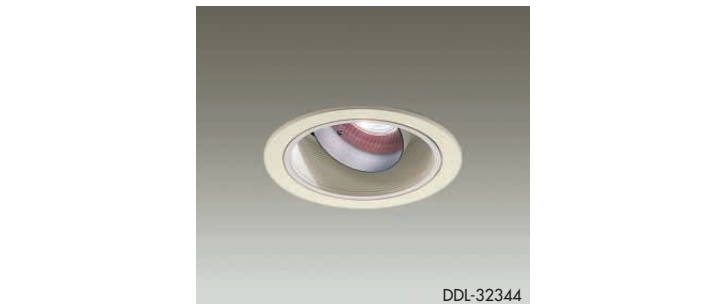

ダイクロハロゲン球 85W(径70mm) 3,000K

ダイクロハロゲン球 75W(径50mm) 3,000K

- 125 埋込穴
- ユニバーサル
- 首振り角 片側 45°
- 回転角 360°
- 近接限度 0.4m

- 125 埋込穴
- ユニバーサル
- 首振り角 片側 30°
- 回転角 350°
- 近接限度 0.3m

DDL-2298XW (オフホワイト)

DDL-2298XB (ブラック)

¥9,800 ランプ別

85W(E11)×1灯
ダイクロハロゲン球(径70mm)

- 枠 / 鋼板 塗装
- パツフル / アルミ 塗装
- 灯具 / 鋼板 塗装
- 0.5kg
- 首振り片側のみ45°・回転360°
- 埋込必要高150mm
- 取付可能天井厚5~50mm
- 灯具は必要に応じて上下に動かせます。

DDL-32344

¥7,500 ランプ別

75W(E11)×1灯
ダイクロハロゲン球(径50mm)

- 枠 / 鋼板 オフホワイト塗装
- パツフル / アルミ オフホワイト塗装
- 灯具 / 鋼板 オフホワイト塗装(内面黒塗装)
- 0.5kg
- 首振り片側のみ30°・回転350°
- 埋込必要高148mm
- 取付可能天井厚2~25mm

ダイクロハロゲン球(径70mm)130W形75W(E11) 3,000K
 狭角形 DP-32750E ¥3,200(13,000cd 3,000h)
 中角形 DP-32751E ¥3,200(5,200cd 3,000h)
 広角形 DP-32752E ¥3,200(2,600cd 3,000h)