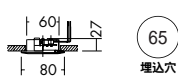

ディスプレイライト ● ディスプレイダウン

放電灯
蛍光灯
ハロゲン球
白熱灯

LED