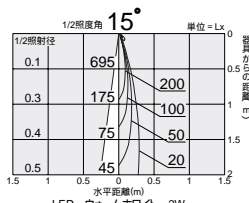

LED ウォームホワイト
2W

照明率表 P.951-E-1

照明率表 P.951-E-2

65 埋込穴

ベース

近接限度 0.1m

65 埋込穴

ピンホール

近接限度 0.1m

DDL-2331YW (ホワイト)
DDL-2331YB (ブラック)
 ¥19,800 **ランプ付**

LED 2W LED ウォームホワイト

枠 / プラスチック
 アクリル 透視(マット)

- 0.1kg
- AC 100V
- 埋込必要高42mm
- 取付可能天井厚5~25mm

注 調光器との併用はできません。

DDL-2465YW (ホワイト)
DDL-2465YB (ブラック)
 ¥21,500 **ランプ付**