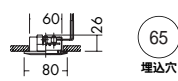

LED ウォームホワイト
2W

照明率表 P.951-E-1

照明率表 P.951-E-2

65 埋込穴

ベース

近接限度 0.1m

65 埋込穴

ピンホール

近接限度 0.1m

DDL-2331YW (ホワイト)
DDL-2331YB (ブラック)
 ¥19,800 **ランプ付**

LED 2W LED ウォームホワイト

枠 / プラスチック
 アクリル 透視(マット)

- 0.1kg
- AC 100V
- 埋込必要高42mm
- 取付可能天井厚5~25mm

注 調光器との併用はできません。

DDL-2465YW (ホワイト)
DDL-2465YB (ブラック)
 ¥21,500 **ランプ付**

LED 2W LED ウォームホワイト

枠 / 銅板 塗装

- 0.1kg
- AC 100V
- 埋込必要高41mm
- 取付可能天井厚5~25mm

注 調光器との併用はできません。

ディスプレイライト ● ディスプレイダウン

放電灯
蛍光灯
ハロゲン球
白熱灯

LED