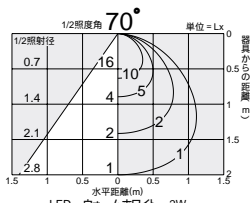

LED ウォームホワイト
2W

照明率表 P.951-E-1

照明率表 P.951-E-2

65 埋込穴

ベース

近接限度 0.1m

65 埋込穴

ピンホール

近接限度 0.1m

DDL-2331YW (ホワイト)
DDL-2331YB (ブラック)
 ¥19,800 **ランプ付**

LED 2W LED ウォームホワイト

枠 / プラスチック
 アクリル 透視(マット)

- 0.1kg
- AC 100V
- 埋込必要高42mm
- 取付可能天井厚5~25mm

注 調光器との併用はできません。

DDL-2465YW (ホワイト)
DDL-2465YB (ブラック)
 ¥21,500 **ランプ付**