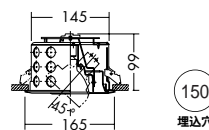

DDL-32353

¥8,000 ランプ別

85W(E11)×1灯
ダイクロハロゲン球(径70mm)

- 枠/銅板 オフホワイト塗装
- コーン/アルミ シルバー電解(鏡面)
- 灯具/銅板 オフホワイト塗装
- 0.5kg
- 首振り各45°・回転180°
- 埋込必要高99mm
- 取付可能天井厚2~24mm

DDL-2622XW (オフホワイト)

DDL-2622XB (ブラック)

¥8,000 ランプ別

85W(E11)×1灯
ダイクロハロゲン球(径70mm)

- 枠/銅板 塗装
- コーン/アルミ 塗装
- 灯具/銅板 塗装
- 0.5kg
- 首振り各45°・回転180°
- 埋込必要高99mm
- 取付可能天井厚2~24mm

ダイクロハロゲン球(径70mm) 130W形75W(E11) 3,000K
狭角形 DP-32750E ¥3,200(13,000cd 3,000h)
中角形 DP-32751E ¥3,200(5,200cd 3,000h)
広角形 DP-32752E ¥3,200(2,600cd 3,000h)