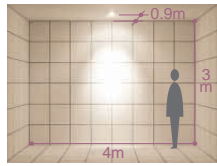

ダイクロハロゲン球
85W(径70mm)

3,000K

150 埋込穴

ユニバーサル

首振り角 片側 60°

回転角 360°

近接照度 0.4m

150 埋込穴

ユニバーサル

首振り角 左右 45°

回転角 180°

近接照度 0.4m

150 埋込穴

ユニバーサル

首振り角 左右 45°

回転角 180°

近接照度 0.4m

DDL-1510XW (オフホワイト)

DDL-1510XD (シルバー)

¥9,000 ランプ別

85W(E11)×1灯
ダイクロハロゲン球(径70mm)

- 枠/アルミダイカスト 塗装
- パツフル/アルミダイカスト 塗装
- 灯具/アルミダイカスト 塗装
- 0.6kg
- 首振り片側のみ60°・回転360°
- 埋込必要高119mm
- 取付可能天井厚3~25mm
- 意匠登録済

DDL-32353

¥8,000 ランプ別

85W(E11)×1灯
ダイクロハロゲン球(径70mm)

- 枠/銅板 オフホワイト塗装
- コーン/アルミ シルバー電解(鏡面)
- 灯具/銅板 オフホワイト塗装
- 0.5kg
- 首振り各45°・回転180°
- 埋込必要高99mm
- 取付可能天井厚2~24mm

DDL-2622XW (オフホワイト)

DDL-2622XB (ブラック)

¥8,000 ランプ別

85W(E11)×1灯
ダイクロハロゲン球(径70mm)

- 枠/銅板 塗装
- コーン/アルミ 塗装
- 灯具/銅板 塗装
- 0.5kg
- 首振り各45°・回転180°
- 埋込必要高99mm
- 取付可能天井厚2~24mm