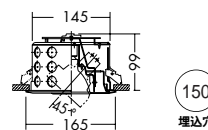

DDL-32353

¥8,000 ランプ別

85W(E11)×1灯
ダイクロハロゲン球(径70mm)

- 枠/銅板 オフホワイト塗装
- コーン/アルミ シルバー電解(鏡面)
- 灯具/銅板 オフホワイト塗装
- 0.5kg
- 首振り各45°・回転180°
- 埋込必要高99mm
- 取付可能天井厚2~24mm

DDL-2622XW (オフホワイト)

DDL-2622XB (ブラック)

¥8,000 ランプ別

85W(E11)×1灯
ダイクロハロゲン球(径70mm)

- 枠/銅板 塗装
- コーン/アルミ 塗装
- 灯具/銅板 塗装
- 0.5kg
- 首振り各45°・回転180°
- 埋込必要高99mm
- 取付可能天井厚2~24mm

ダイクロハロゲン球(径70mm) 130W形75W(E11) 3,000K
狭角形 DP-32750E ¥3,200(13,000cd 3,000h)
中角形 DP-32751E ¥3,200(5,200cd 3,000h)
広角形 DP-32752E ¥3,200(2,600cd 3,000h)