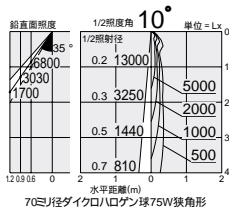

ダイクロハロゲン球
85W(径70mm)

3,000K

150 埋込穴

ユニバーサル

首振り角 片側 60°

回転角 360°

近接照度 0.4m

150 埋込穴

ユニバーサル

首振り角 左右 45°

回転角 180°

近接照度 0.4m

150 埋込穴

ユニバーサル

首振り角 左右 45°

回転角 180°