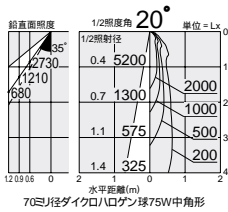

ダイクロハロゲン球
85W(径70mm)

3,000K

150 埋込穴

ユニバーサル

首振り角 片側 60°

回転角 360°

近接照度 0.4m

150 埋込穴

ユニバーサル

首振り角 左右 45°

回転角 180°

近接照度 0.4m

150 埋込穴

ユニバーサル

首振り角 左右 45°

回転角 180°