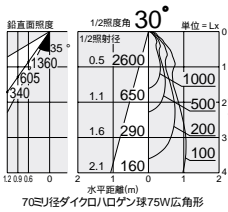

ダイクロハロゲン球
85W(径70mm)

3,000K

150 埋込穴

ユニバーサル

首振り角 片側 60°

回転角 360°

近接照度 0.4m

150 埋込穴

ユニバーサル

首振り角 左右 45°

回転角 180°

近接照度 0.4m

150 埋込穴

ユニバーサル

首振り角 左右 45°

回転角 180°