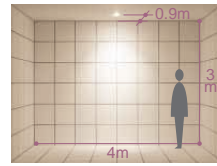

ダイクロハロゲン球
85W(径70mm)

3,000K

150 埋込穴

ユニバーサル

首振り角 片側 60°

回転角 360°

近接照度 0.4m

150 埋込穴

ユニバーサル

首振り角 左右 45°

回転角 180°

近接照度 0.4m

150 埋込穴

ユニバーサル

首振り角 左右 45°

回転角 180°

近接照度 0.4m

DDL-1510XW (オフホワイト)

DDL-1510XD (シルバー)

¥9,000 ランプ別

85W(E11)×1灯
ダイクロハロゲン球(径70mm)

- 枠/アルミダイカスト 塗装
- パツフル/アルミダイカスト 塗装
- 灯具/アルミダイカスト 塗装
- 0.6kg
- 首振り片側のみ60°・回転360°
- 埋込必要高119mm
- 取付可能天井厚3~25mm
- 意匠登録済

DDL-32353

¥8,000 ランプ別

85W(E11)×1灯
ダイクロハロゲン球(径70mm)

- 枠/銅板 オフホワイト塗装
- コーン/アルミ シルバー電解(鏡面)
- 灯具/銅板 オフホワイト塗装
- 0.5kg
- 首振り各45°・回転180°
- 埋込必要高99mm
- 取付可能天井厚2~24mm

DDL-2622XW (オフホワイト)

DDL-2622XB (ブラック)

¥8,000 ランプ別

85W(E11)×1灯
ダイクロハロゲン球(径70mm)

- 枠/銅板 塗装
- コーン/アルミ 塗装
- 灯具/銅板 塗装
- 0.5kg
- 首振り各45°・回転180°
- 埋込必要高99mm
- 取付可能天井厚2~24mm