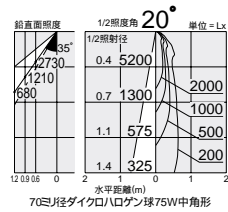

ダイクロハロゲン球
85W(径70mm)

3,000K

150 埋込穴

ユニバーサル

首振り角 片側 60°

回転角 360°

近接照度 0.4m

150 埋込穴

ユニバーサル

首振り角 左右 45°

回転角 180°

近接照度 0.4m

150 埋込穴

ユニバーサル

首振り角 左右 45°

回転角 180°