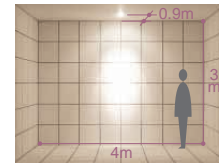

ダイクロハロゲン球
85W(径70mm)

3,000K

150 埋込穴

ユニバーサル

首振り角 片側 60°

回転角 360°

近接照度 0.4m

150 埋込穴

ユニバーサル

首振り角 左右 45°

回転角 180°

近接照度 0.4m

150 埋込穴

ユニバーサル

首振り角 左右 45°

回転角 180°

近接照度 0.4m

DDL-1510XW (オフホワイト)

DDL-1510XD (シルバー)

¥9,000 ランプ別

85W(E11)×1灯
ダイクロハロゲン球(径70mm)

- 枠/アルミダイカスト 塗装
- パツフル/アルミダイカスト 塗装
- 灯具/アルミダイカスト 塗装
- 0.6kg
- 首振り片側のみ60°・回転360°
- 埋込必要高119mm
- 取付可能天井厚3~25mm
- 意匠登録済

DDL-32353

¥8,000 ランプ別

85W(E11)×1灯
ダイクロハロゲン球(径70mm)

- 枠/銅板 オフホワイト塗装
- コーン/アルミ シルバー電解(鏡面)
- 灯具/銅板 オフホワイト塗装
- 0.5kg
- 首振り各45°・回転180°
- 埋込必要高99mm
- 取付可能天井厚2~24mm

DDL-2622XW (オフホワイト)

DDL-2622XB (ブラック)

¥8,000 ランプ別

85W(E11)×1灯
ダイクロハロゲン球(径70mm)

- 枠/銅板 塗装
- コーン/アルミ 塗装
- 灯具/銅板 塗装
- 0.5kg
- 首振り各45°・回転180°
- 埋込必要高99mm
- 取付可能天井厚2~24mm