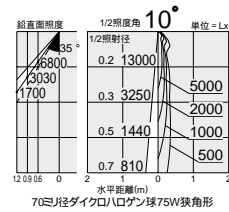

ダイクロハロゲン球
85W(径70mm)

3,000K

150 埋込穴

ユニバーサル

首振り角 片側 60°

回転角 360°

近接照度 0.4m

150 埋込穴

ユニバーサル

首振り角 左右 45°

回転角 180°

近接照度 0.4m

150 埋込穴

ユニバーサル

首振り角 左右 45°

回転角 180°