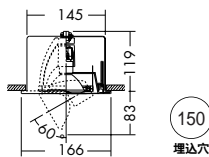

ユニバーサル

首振り角 左右 45°

回転角 180°

近接照度 0.4m

150 埋込穴

ユニバーサル

首振り角 左右 45°

回転角 180°

DDL-32353

¥8,000 ランプ別

85W(E11)×1灯
ダイクロハロゲン球(径70mm)

- 枠/銅板 オフホワイト塗装
- コーン/アルミ シルバー電解(鏡面)
- 灯具/銅板 オフホワイト塗装
- 0.5kg
- 首振り各45°・回転180°
- 埋込必要高99mm
- 取付可能天井厚2~24mm

DDL-2622XW (オフホワイト)

DDL-2622XB (ブラック)

¥8,000 ランプ別

85W(E11)×1灯
ダイクロハロゲン球(径70mm)

- 枠/銅板 塗装
- コーン/アルミ 塗装
- 灯具/銅板 塗装
- 0.5kg
- 首振り各45°・回転180°
- 埋込必要高99mm
- 取付可能天井厚2~24mm

ダイクロハロゲン球(径70mm) 130W形75W(E11) 3,000K
狭角形 DP-32750E ¥3,200(13,000cd 3,000h)
中角形 DP-32751E ¥3,200(5,200cd 3,000h)
広角形 DP-32752E ¥3,200(2,600cd 3,000h)