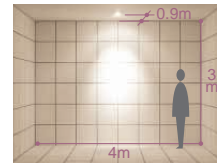

ダイクロハロゲン球
85W(径70mm)

3,000K

150 埋込穴

ユニバーサル

首振り角 片側 60°

回転角 360°

近接照度 0.4m

150 埋込穴

ユニバーサル

首振り角 左右 45°

回転角 180°

近接照度 0.4m

150 埋込穴

ユニバーサル

首振り角 左右 45°

回転角 180°

近接照度 0.4m

DDL-1510XW (オフホワイト)

DDL-1510XD (シルバー)

¥9,000 ランプ別

85W(E11)×1灯
ダイクロハロゲン球(径70mm)

- 枠/アルミダイカスト 塗装
- パツフル/アルミダイカスト 塗装
- 灯具/アルミダイカスト 塗装
- 0.6kg
- 首振り片側のみ60°・回転360°
- 埋込必要高119mm
- 取付可能天井厚3~25mm
- 意匠登録済

DDL-32353

¥8,000 ランプ別

85W(E11)×1灯
ダイクロハロゲン球(径70mm)

- 枠/銅板 オフホワイト塗装
- コーン/アルミ シルバー電解(鏡面)
- 灯具/銅板 オフホワイト塗装
- 0.5kg
- 首振り各45°・回転180°
- 埋込必要高99mm
- 取付可能天井厚2~24mm

DDL-2622XW (オフホワイト)

DDL-2622XB (ブラック)

¥8,000 ランプ別

85W(E11)×1灯
ダイクロハロゲン球(径70mm)

- 枠/銅板 塗装
- コーン/アルミ 塗装
- 灯具/銅板 塗装
- 0.5kg
- 首振り各45°・回転180°
- 埋込必要高99mm
- 取付可能天井厚2~24mm