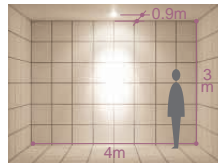

ダイクロハロゲン球
85W(径70mm)

3,000K

150 埋込穴

ユニバーサル

首振り角 片側 60°

回転角 360°

近接照度 0.4m

150 埋込穴

ユニバーサル

首振り角 左右 45°

回転角 180°

近接照度 0.4m

150 埋込穴

ユニバーサル

首振り角 左右 45°

回転角 180°

近接照度 0.4m

DDL-1510XW (オフホワイト)

DDL-1510XD (シルバー)

¥9,000 ランプ別

85W(E11)×1灯
ダイクロハロゲン球(径70mm)

- 枠/アルミダイカスト 塗装
- パツフル/アルミダイカスト 塗装
- 灯具/アルミダイカスト 塗装
- 0.6kg
- 首振り片側のみ60°・回転360°
- 埋込必要高119mm
- 取付可能天井厚3~25mm
- 意匠登録済

DDL-32353

¥8,000 ランプ別

85W(E11)×1灯
ダイクロハロゲン球(径70mm)

- 枠/銅板 オフホワイト塗装
- コーン/アルミ シルバー電解(鏡面)
- 灯具/銅板 オフホワイト塗装
- 0.5kg
- 首振り各45°・回転180°
- 埋込必要高99mm
- 取付可能天井厚2~24mm

DDL-2622XW (オフホワイト)

DDL-2622XB (ブラック)

¥8,000 ランプ別

85W(E11)×1灯
ダイクロハロゲン球(径70mm)

- 枠/銅板 塗装
- コーン/アルミ 塗装
- 灯具/銅板 塗装
- 0.5kg
- 首振り各45°・回転180°
- 埋込必要高99mm
- 取付可能天井厚2~24mm