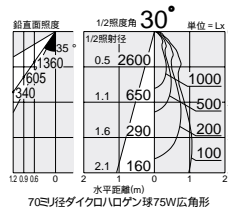

ダイクロハロゲン球
85W(径70mm)

3,000K

150 埋込穴

ユニバーサル

首振り角 片側 60°

回転角 360°

近接照度 0.4m

150 埋込穴

ユニバーサル

首振り角 左右 45°

回転角 180°

近接照度 0.4m

150 埋込穴

ユニバーサル

首振り角 左右 45°

回転角 180°