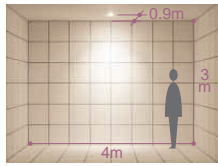

ダイクロハロゲン球
85W(径70mm)

3,000K

150 埋込穴

ユニバーサル

首振り角 片側 60°

回転角 360°

近接照度 0.4m

150 埋込穴

ユニバーサル

首振り角 左右 45°

回転角 180°

近接照度 0.4m

150 埋込穴

ユニバーサル

首振り角 左右 45°

回転角 180°

近接照度 0.4m

DDL-1510XW (オフホワイト)

DDL-1510XD (シルバー)

¥9,000 ランプ別

85W(E11)×1灯
ダイクロハロゲン球(径70mm)

- 枠/アルミダイカスト 塗装
- パツフル/アルミダイカスト 塗装
- 灯具/アルミダイカスト 塗装
- 0.6kg
- 首振り片側のみ60°・回転360°
- 埋込必要高119mm
- 取付可能天井厚3~25mm
- 意匠登録済

DDL-32353

¥8,000 ランプ別

85W(E11)×1灯
ダイクロハロゲン球(径70mm)

- 枠/銅板 オフホワイト塗装
- コーン/アルミ シルバー電解(鏡面)
- 灯具/銅板 オフホワイト塗装
- 0.5kg
- 首振り各45°・回転180°
- 埋込必要高99mm
- 取付可能天井厚2~24mm

DDL-2622XW (オフホワイト)

DDL-2622XB (ブラック)

¥8,000 ランプ別

85W(E11)×1灯
ダイクロハロゲン球(径70mm)

- 枠/銅板 塗装
- コーン/アルミ 塗装
- 灯具/銅板 塗装
- 0.5kg
- 首振り各45°・回転180°
- 埋込必要高99mm
- 取付可能天井厚2~24mm