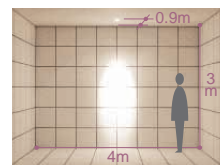

12Vジェニックハロゲン  
50W(径70mm)

2,800K 3,300K  
2,850K  
3,000K

首振り角 片側 35° 回転角 350° 近接限度 0.5m

首振り角 片側 10/40° 回転角 360° 近接限度 0.5m

DDL-2030XW (オフホワイト)  
DDL-2030XB (ブラック)

¥9,500 ランプ別 トランス別

50W (EZ10) × 1灯  
12Vジェニックハロゲン(径70mm)

- 枠 / アルミダイカスト 塗装
- コーン / アルミダイカスト 塗装
- 灯具 / アルミダイカスト 塗装
- 0.6kg
- 首振り片側のみ35°・回転350°
- トランス別置
- 埋込必要高172mm
- 取付可能天井厚5 - 25mm

意匠登録済

DDL-2728XW (オフホワイト)  
DDL-2728XB (ブラック)

¥9,800 ランプ別 トランス別

50W (EZ10) × 1灯  
12Vジェニックハロゲン(径70mm)