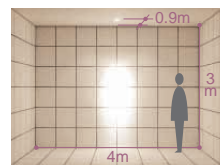

12Vジェニックハロゲン  
50W(径70mm)

2,800K 3,300K  
2,850K  
3,000K

首振り角 片側 35° 回転角 350° 近接限度 0.5m

首振り角 片側 10/40° 回転角 360° 近接限度 0.5m

DDL-2030XW (オフホワイト)  
DDL-2030XB (ブラック)

¥9,500 ランプ別 トランス別

50W (EZ10) × 1灯  
12Vジェニックハロゲン(径70mm)

- 枠 / アルミダイカスト 塗装
- コーン / アルミダイカスト 塗装
- 灯具 / アルミダイカスト 塗装
- 0.6kg
- 首振り片側のみ35°・回転350°
- トランス別置
- 埋込必要高172mm
- 取付可能天井厚5 - 25mm

意匠登録済

DDL-2728XW (オフホワイト)  
DDL-2728XB (ブラック)

¥9,800 ランプ別 トランス別

50W (EZ10) × 1灯  
12Vジェニックハロゲン(径70mm)