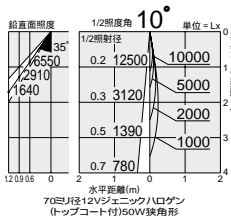

12Vジェニックハロゲン  
50W(径70mm)

2,800K 3,300K  
2,850K  
3,000K

首振り角 片側 35° 回転角 350° 近接限度 0.5m

首振り角 片側 10/40° 回転角 360° 近接限度 0.5m

DDL-2030XW (オフホワイト)  
DDL-2030XB (ブラック)

¥9,500 ランプ別 トランス別

50W (EZ10) × 1灯  
12Vジェニックハロゲン(径70mm)

- 枠 / アルミダイカスト 塗装
- コーン / アルミダイカスト 塗装
- 灯具 / アルミダイカスト 塗装
- 0.6kg
- 首振り片側のみ35°・回転350°
- トランス別置
- 埋込必要高172mm
- 取付可能天井厚5 - 25mm

意匠登録済

DDL-2728XW (オフホワイト)  
DDL-2728XB (ブラック)

¥9,800 ランプ別 トランス別

50W (EZ10) × 1灯  
12Vジェニックハロゲン(径70mm)