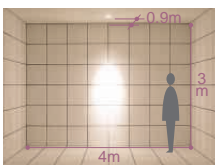

12Vジェニックハロゲン  
50W(径70mm)

2,800K 3,300K  
2,850K  
3,000K

首振り角 片側 35° 回転角 350° 近接限度 0.5m

首振り角 片側 10/40° 回転角 360° 近接限度 0.5m

DDL-2030XW (オフホワイト)  
DDL-2030XB (ブラック)

¥9,500 ランプ別 トランス別

50W (EZ10) × 1灯  
12Vジェニックハロゲン(径70mm)

- 枠 / アルミダイカスト 塗装
- コーン / アルミダイカスト 塗装
- 灯具 / アルミダイカスト 塗装
- 0.6kg
- 首振り片側のみ35°・回転350°
- トランス別置
- 埋込必要高172mm
- 取付可能天井厚5 - 25mm

意匠登録済

DDL-2728XW (オフホワイト)  
DDL-2728XB (ブラック)

¥9,800 ランプ別 トランス別

50W (EZ10) × 1灯  
12Vジェニックハロゲン(径70mm)