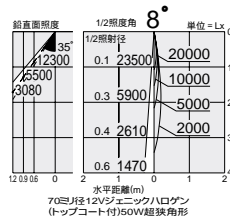

12Vジェニックハロゲン  
50W(径70mm)

2,800K 3,300K  
2,850K  
3,000K

首振り角 片側 35° 回転角 350° 近接限度 0.5m

首振り角 片側 10/40° 回転角 360° 近接限度 0.5m

DDL-2030XW (オフホワイト)  
DDL-2030XB (ブラック)

¥9,500 ランプ別 トランス別

50W (EZ10) × 1灯  
12Vジェニックハロゲン(径70mm)

- 枠 / アルミダイカスト 塗装
- コーン / アルミダイカスト 塗装
- 灯具 / アルミダイカスト 塗装
- 0.6kg
- 首振り片側のみ35°・回転350°
- トランス別置
- 埋込必要高172mm
- 取付可能天井厚5 - 25mm

意匠登録済

DDL-2728XW (オフホワイト)  
DDL-2728XB (ブラック)

¥9,800 ランプ別 トランス別

50W (EZ10) × 1灯  
12Vジェニックハロゲン(径70mm)