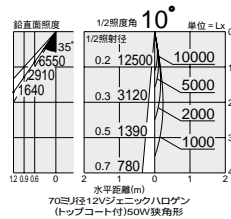

12Vジェニックハロゲン  
50W(径70mm)

2,800K 3,300K  
2,850K  
3,000K

首振り角 片側 35° 回転角 350° 近接限度 0.5m

首振り角 片側 10/40° 回転角 360° 近接限度 0.5m

DDL-2030XW (オフホワイト)  
DDL-2030XB (ブラック)

¥9,500 ランプ別 トランス別

50W (EZ10) × 1灯  
12Vジェニックハロゲン(径70mm)

- 枠 / アルミダイカスト 塗装
- コーン / アルミダイカスト 塗装
- 灯具 / アルミダイカスト 塗装
- 0.6kg
- 首振り片側のみ35°・回転350°
- トランス別置
- 埋込必要高172mm
- 取付可能天井厚5 - 25mm

意匠登録済

DDL-2728XW (オフホワイト)  
DDL-2728XB (ブラック)

¥9,800 ランプ別 トランス別

50W (EZ10) × 1灯  
12Vジェニックハロゲン(径70mm)