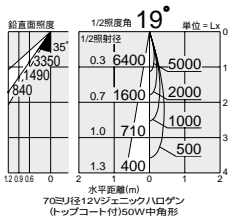

12Vジェニックハロゲン  
50W(径70mm)

2,800K 3,300K  
2,850K  
3,000K

首振り角 片側 35° 回転角 350° 近接限度 0.5m

首振り角 片側 10/40° 回転角 360° 近接限度 0.5m

DDL-2030XW (オフホワイト)  
DDL-2030XB (ブラック)

¥9,500 ランプ別 トランス別

50W (EZ10) × 1灯  
12Vジェニックハロゲン(径70mm)

- 枠 / アルミダイカスト 塗装
- コーン / アルミダイカスト 塗装
- 灯具 / アルミダイカスト 塗装
- 0.6kg
- 首振り片側のみ35°・回転350°
- トランス別置
- 埋込必要高172mm
- 取付可能天井厚5 - 25mm

意匠登録済

DDL-2728XW (オフホワイト)  
DDL-2728XB (ブラック)

¥9,800 ランプ別 トランス別

50W (EZ10) × 1灯  
12Vジェニックハロゲン(径70mm)