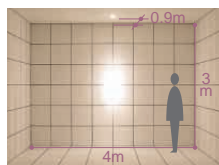

12Vジェニックハロゲン  
50W(径70mm)

2,800K 3,300K  
2,850K  
3,000K

首振り角 片側 35° 回転角 350° 近接限度 0.5m

首振り角 片側 10/40° 回転角 360° 近接限度 0.5m

DDL-2030XW (オフホワイト)  
DDL-2030XB (ブラック)

¥9,500 ランプ別 トランス別

50W (EZ10) × 1灯  
12Vジェニックハロゲン(径70mm)

- 枠 / アルミダイカスト 塗装
- コーン / アルミダイカスト 塗装
- 灯具 / アルミダイカスト 塗装
- 0.6kg
- 首振り片側のみ35°・回転350°
- トランス別置
- 埋込必要高172mm
- 取付可能天井厚5 - 25mm

意匠登録済

DDL-2728XW (オフホワイト)  
DDL-2728XB (ブラック)

¥9,800 ランプ別 トランス別

50W (EZ10) × 1灯  
12Vジェニックハロゲン(径70mm)