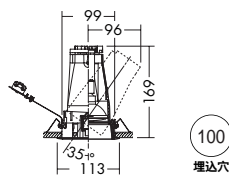

- 枠 / アルミダイカスト 塗装
- コーン / アルミダイカスト 塗装
- 灯具 / アルミダイカスト 塗装
- 0.6kg
- 首振り片側のみ35°・回転350°
- トランス別置
- 埋込必要高172mm
- 取付可能天井厚5 - 25mm

意匠登録済

DDL-2728XW (オフホワイト)  
DDL-2728XB (ブラック)

¥9,800 ランプ別 トランス別

50W (EZ10) × 1灯  
12Vジェニックハロゲン(径70mm)

- 枠 / 鋼板 塗装
- パツフル / アルミ 塗装
- 灯具 / 鋼板 塗装
- 0.6kg
- 首振り片側のみ10°・回転360°
- 灯具引出し時首振り40°
- トランス別置
- 埋込必要高147mm
- 取付可能天井厚5 - 25mm

灯具は必要に応じて上下に動かせます。

ダウンライト ● ユニバーサルダウン

100

放電灯  
蛍光灯  
12V  
ハロゲン球

白熱灯

LED

必要に応じて灯具が上下するため、壁面上部への照射が可能です。