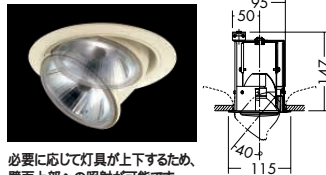

- 枠 / アルミダイカスト 塗装
- コーン / アルミダイカスト 塗装
- 灯具 / アルミダイカスト 塗装
- 0.6kg
- 首振り片側のみ35°・回転350°
- トランス別置
- 埋込必要高172mm
- 取付可能天井厚5 - 25mm

意匠登録済

DDL-2728XW (オフホワイト)  
DDL-2728XB (ブラック)

¥9,800 ランプ別 トランス別

50W (EZ10) × 1灯  
12Vジェニックハロゲン(径70mm)

- 枠 / 鋼板 塗装
- パツフル / アルミ 塗装
- 灯具 / 鋼板 塗装
- 0.6kg
- 首振り片側のみ10°・回転360°
- 灯具引出し時首振り40°
- トランス別置
- 埋込必要高147mm
- 取付可能天井厚5 - 25mm

灯具は必要に応じて上下に動かせます。

ダウンライト ● ユニバーサルダウン

100

放電灯  
蛍光灯  
12V  
ハロゲン球

白熱灯

LED

必要に応じて灯具が上下するため、壁面上部への照射が可能です。

12Vジェニックハロゲン(径70mm) 50W (EZ10) 3,000K  
超狭角形 DP-53362 ¥3,200(23,500cd 3,000h)  
狭角形 DP-53363 ¥3,200(12,500cd 3,000h)  
中角形 DP-53364 ¥3,200(6,400cd 3,000h)  
広角形 DP-54194 ¥3,200(2,750cd 3,000h)

標準タイプの他に、低色温度、高色温度、ネオジウム、ロングライフタイプがございます。詳しくはP.933をご参照ください。