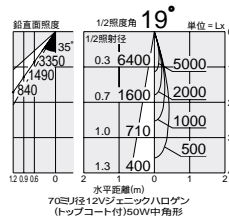

12Vジェニックハロゲン  
50W(径70mm)

2,800K 3,300K  
2,850K  
3,000K

首振り角 片側 35° 回転角 350° 近接限度 0.5m

首振り角 片側 10/40° 回転角 360° 近接限度 0.5m

DDL-2030XW (オフホワイト)  
DDL-2030XB (ブラック)

¥9,500 ランプ別 トランス別

50W (EZ10) × 1灯  
12Vジェニックハロゲン(径70mm)

- 枠 / アルミダイカスト 塗装
- コーン / アルミダイカスト 塗装
- 灯具 / アルミダイカスト 塗装
- 0.6kg
- 首振り片側のみ35°・回転350°
- トランス別置
- 埋込必要高172mm
- 取付可能天井厚5 - 25mm

意匠登録済

DDL-2728XW (オフホワイト)  
DDL-2728XB (ブラック)

¥9,800 ランプ別 トランス別

50W (EZ10) × 1灯  
12Vジェニックハロゲン(径70mm)