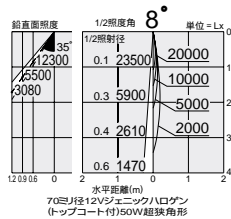

12Vジェニックハロゲン  
50W(径70mm)

2,800K 3,300K  
2,850K  
3,000K

首振り角 片側 35° 回転角 350° 近接限度 0.5m

首振り角 片側 10/40° 回転角 360° 近接限度 0.5m

DDL-2030XW (オフホワイト)  
DDL-2030XB (ブラック)

¥9,500 ランプ別 トランス別

50W (EZ10) × 1灯  
12Vジェニックハロゲン(径70mm)

- 枠 / アルミダイカスト 塗装
- コーン / アルミダイカスト 塗装
- 灯具 / アルミダイカスト 塗装
- 0.6kg
- 首振り片側のみ35°・回転350°
- トランス別置
- 埋込必要高172mm
- 取付可能天井厚5 - 25mm

意匠登録済

DDL-2728XW (オフホワイト)  
DDL-2728XB (ブラック)

¥9,800 ランプ別 トランス別

50W (EZ10) × 1灯  
12Vジェニックハロゲン(径70mm)