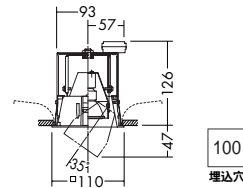

DDL-2730XW(石青色)
DDL-2730XB(ブラック)
¥5,800 ランプ別

85W(E11)×1灯
ダイクロハロゲン球(径70mm)

- 枠/アルミダイカスト 塗装
- コーン/アルミダイカスト 塗装
- 0.4kg
- 埋込必要高122mm
- 取付可能天井厚5-25mm

DDL-2731XW(石青色)
DDL-2731XB(ブラック)
¥8,000 ランプ別

75W(E11)×1灯
ダイクロハロゲン球(径50mm)

- 枠/アルミダイカスト 塗装
- コーン/アルミダイカスト 塗装
- 灯具/銅板 塗装
- 0.4kg
- 首振り片側のみ30°・回転360°
- 灯具引出し時首振り35°
- 埋込必要高126mm
- 取付可能天井厚5-25mm

ダイクロハロゲン球(径70mm)130W形75W(E11) 3,000K

狭角形 DP-32750E ¥3,200(13,000cd 3,000h)
中角形 DP-32751E ¥3,200(5,200cd 3,000h)
広角形 DP-32752E ¥3,200(2,600cd 3,000h)