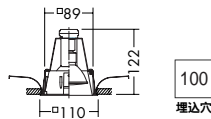

DDL-2730XW(石青色)
DDL-2730XB(ブラック)
¥5,800 ランプ別

85W(E11)×1灯
ダイクロハロゲン球(径70mm)

- 枠/アルミダイカスト 塗装
- コーン/アルミダイカスト 塗装
- 0.4kg
- 埋込必要高122mm
- 取付可能天井厚5-25mm

DDL-2731XW(石青色)
DDL-2731XB(ブラック)
¥8,000 ランプ別

75W(E11)×1灯
ダイクロハロゲン球(径50mm)

- 枠/アルミダイカスト 塗装
- コーン/アルミダイカスト 塗装
- 灯具/銅板 塗装
- 0.4kg
- 首振り片側のみ30°・回転360°
- 灯具引出し時首振り35°
- 埋込必要高126mm
- 取付可能天井厚5-25mm

ダイクロハロゲン球(径70mm)130W形75W(E11) 3,000K

狭角形 DP-32750E ¥3,200(13,000cd 3,000h)
中角形 DP-32751E ¥3,200(5,200cd 3,000h)
広角形 DP-32752E ¥3,200(2,600cd 3,000h)