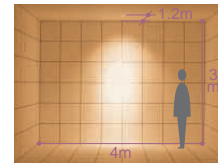

DDL-2799XW