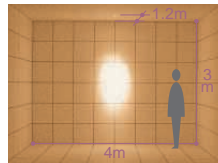

DDL-2798XW