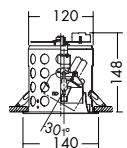

首振り角
片側 30°

回転角
350°

近接限度
0.8m

125
埋込穴

ユニバーサル

首振り角
片側 30°

回転角
350°

近接限度
0.8m

DDL-2798XW (オフホワイト)

DDL-2798XB (ブラック)

¥9,800 ランプ別

65W(E11)×1灯
マルチレイアPRO®・クリア

- 枠 / 鋼板 塗装
- コーン / アルミ シルバー電鍍(鏡面)
- 灯具 / 鋼板 塗装
- 反射板 / アルミ シルバー電鍍(エンボス)
- 0.7kg
- 首振り片側のみ30°・回転350°
- 埋込必要高148mm
- 取付可能天井厚2~25mm