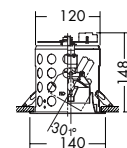

首振り角
片側 30°

回転角
350°

近接限度
0.8m

125
埋込穴

ユニバーサル

首振り角
片側 30°

回転角
350°

近接限度
0.8m

125
埋込穴

DDL-2799XW (オフホワイト)

DDL-2799XB (ブラック)

¥9,800 ランプ別

65W(E11)×1灯
マルチレイアPRO®・クリア

- 枠 / 鋼板 塗装
- コーン / アルミ シルバー電鍍(鏡面)
- 灯具 / 鋼板 塗装
- 反射板 / アルミ シルバー電鍍(エンボス)
- 0.7kg
- 首振り片側のみ30°・回転350°
- 埋込必要高148mm
- 取付可能天井厚2~25mm