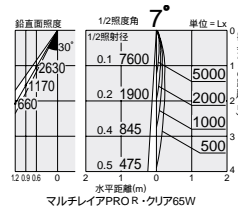

125
埋込穴

ユニバーサル

首振り角
片側 30°

回転角
350°

近接限度
0.8m

125
埋込穴

ユニバーサル

首振り角
片側 30°

回転角
350°

近接限度
0.8m

DDL-2798XW (オフホワイト)

DDL-2798XB (ブラック)

¥9,800 ランプ別

65W(E11)×1灯
マルチレイアPRO®・クリア

- 枠 / 鋼板 塗装
- コーン / アルミ シルバー電鍍(鏡面)
- 灯具 / 鋼板 塗装
- 反射板 / アルミ シルバー電鍍(エンボス)
- 0.7kg
- 首振り片側のみ30°・回転350°
- 埋込必要高148mm
- 取付可能天井厚2~25mm

125
埋込穴

DDL-2799XW (オフホワイト)

DDL-2799XB (ブラック)

¥9,800 ランプ別

65W(E11)×1灯
マルチレイアPRO®・クリア

- 枠 / 鋼板 塗装
- コーン / アルミ シルバー電鍍(鏡面)
- 灯具 / 鋼板 塗装
- 反射板 / アルミ シルバー電鍍(エンボス)
- 0.7kg
- 首振り片側のみ30°・回転350°
- 埋込必要高148mm
- 取付可能天井厚2~25mm

125
埋込穴

マルチレイアPRO®・クリア 2,900K
65W(E11)
DP-54356 ¥1,950(1,550ℓm 3,000h)

ダウンライト ● ユニバーサルダウン

125

放電灯
蛍光灯
100V
白熱灯
LED