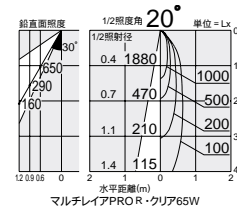

125
埋込穴

ユニバーサル

首振り角
片側 30°

回転角
350°

近接限度
0.8m

125
埋込穴

ユニバーサル

首振り角
片側 30°

回転角
350°

近接限度
0.8m

DDL-2798XW (オフホワイト)

DDL-2798XB (ブラック)

¥9,800 ランプ別

65W(E11)×1灯
マルチレイアPRO®・クリア

- 枠 / 鋼板 塗装
- コーン / アルミ シルバー電鍍(鏡面)
- 灯具 / 鋼板 塗装
- 反射板 / アルミ シルバー電鍍(エンボス)
- 0.7kg
- 首振り片側のみ30°・回転350°
- 埋込必要高148mm
- 取付可能天井厚2~25mm

125
埋込穴

DDL-2799XW (オフホワイト)

DDL-2799XB (ブラック)

¥9,800 ランプ別

65W(E11)×1灯
マルチレイアPRO®・クリア

- 枠 / 鋼板 塗装
- コーン / アルミ シルバー電鍍(鏡面)
- 灯具 / 鋼板 塗装
- 反射板 / アルミ シルバー電鍍(エンボス)
- 0.7kg
- 首振り片側のみ30°・回転350°
- 埋込必要高148mm
- 取付可能天井厚2~25mm

125
埋込穴

マルチレイアPRO®・クリア 2,900K
65W(E11)
DP-54356 ¥1,950(1,550ℓm 3,000h)

ダウンライト ● ユニバーサルダウン

125

放電灯
蛍光灯
100V
白熱灯
LED