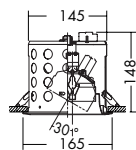

90W(E11)×1灯  
マルチレイアPRO®・クリア

- 枠 / 鋼板 オフホワイト塗装
- コーン / アルミ シルバー電解(鏡面)
- 灯具 / 鋼板 オフホワイト塗装
- 反射板 / アルミ シルバー電解(鏡面)
- 0.8kg
- 首振り片側のみ30°・回転350°
- 埋込必要高148mm
- 取付可能天井厚2~25mm

DDL-2801XW

¥11,000 ランプ別

90W(E11)×1灯  
マルチレイアPRO®・クリア

- 枠 / 鋼板 オフホワイト塗装
- コーン / アルミ シルバー電解(鏡面)
- 灯具 / 鋼板 オフホワイト塗装
- 反射板 / アルミ シルバー電解(エンボス)
- 0.8kg
- 首振り片側のみ30°・回転350°
- 埋込必要高148mm
- 取付可能天井厚2~25mm

DDL-2802XW

¥11,000 ランプ別

90W(E11)×1灯  
マルチレイアPRO®・クリア

- 枠 / 鋼板 オフホワイト塗装
- コーン / アルミ シルバー電解(鏡面)
- 灯具 / 鋼板 オフホワイト塗装
- 反射板 / アルミ シルバー電解(エンボス)
- 0.8kg
- 首振り片側のみ30°・回転350°
- 埋込必要高148mm
- 取付可能天井厚2~25mm