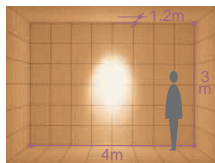

DDL-2801XW

150

埋込穴

ユニバーサル

150

埋込穴

ユニバーサル

150

埋込穴

ユニバーサル

DDL-2800XW

¥11,000 ランプ別

90W(E11)×1灯
マルチレイアPRO®・クリア

- 枠 / 鋼板 オフホワイト塗装
- コーン / アルミ シルバー電解(鏡面)
- 灯具 / 鋼板 オフホワイト塗装
- 反射板 / アルミ シルバー電解(鏡面)
- 0.8kg
- 首振り片側のみ30°・回転350°
- 埋込必要高148mm
- 取付可能天井厚2~25mm

DDL-2801XW

¥11,000 ランプ別

90W(E11)×1灯
マルチレイアPRO®・クリア

- 枠 / 鋼板 オフホワイト塗装
- コーン / アルミ シルバー電解(鏡面)
- 灯具 / 鋼板 オフホワイト塗装
- 反射板 / アルミ シルバー電解(エンボス)
- 0.8kg
- 首振り片側のみ30°・回転350°
- 埋込必要高148mm
- 取付可能天井厚2~25mm

DDL-2802XW

¥11,000 ランプ別

90W(E11)×1灯
マルチレイアPRO®・クリア

- 枠 / 鋼板 オフホワイト塗装
- コーン / アルミ シルバー電解(鏡面)
- 灯具 / 鋼板 オフホワイト塗装
- 反射板 / アルミ シルバー電解(エンボス)
- 0.8kg
- 首振り片側のみ30°・回転350°
- 埋込必要高148mm
- 取付可能天井厚2~25mm