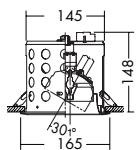

マルチレイアPRO®・クリア
90W

2,900K

150

埋込穴

ユニバーサル

150

埋込穴

ユニバーサル

150

埋込穴

ユニバーサル

DDL-2800XW

¥11,000 ランプ別

90W(E11)×1灯
マルチレイアPRO®・クリア

- 枠 / 鋼板 オフホワイト塗装
- コーン / アルミ シルバー電解(鏡面)
- 灯具 / 鋼板 オフホワイト塗装
- 反射板 / アルミ シルバー電解(鏡面)
- 0.8kg
- 首振り片側のみ30°・回転350°
- 埋込必要高148mm
- 取付可能天井厚2~25mm

DDL-2801XW

¥11,000 ランプ別

90W(E11)×1灯
マルチレイアPRO®・クリア

- 枠 / 鋼板 オフホワイト塗装
- コーン / アルミ シルバー電解(鏡面)
- 灯具 / 鋼板 オフホワイト塗装
- 反射板 / アルミ シルバー電解(エンボス)
- 0.8kg
- 首振り片側のみ30°・回転350°
- 埋込必要高148mm
- 取付可能天井厚2~25mm

DDL-2802XW

¥11,000 ランプ別

90W(E11)×1灯
マルチレイアPRO®・クリア

- 枠 / 鋼板 オフホワイト塗装
- コーン / アルミ シルバー電解(鏡面)
- 灯具 / 鋼板 オフホワイト塗装
- 反射板 / アルミ シルバー電解(エンボス)
- 0.8kg
- 首振り片側のみ30°・回転350°
- 埋込必要高148mm
- 取付可能天井厚2~25mm

150

埋込穴

150

埋込穴

150

埋込穴

マルチレイアPRO®・クリア 2,900K
90W(E11)
DP-54357 ¥2,100(2,330 ℓ m 3,000h)