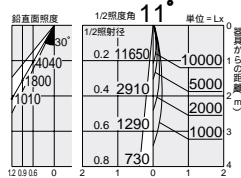

150

埋込穴

ユニバーサル

150

埋込穴

ユニバーサル

150

埋込穴

ユニバーサル

DDL-2800XW

¥11,000 ランプ別

90W(E11)×1灯
マルチレイアPRO®・クリア

- 枠 / 鋼板 オフホワイト塗装
- コーン / アルミ シルバー電解(鏡面)
- 灯具 / 鋼板 オフホワイト塗装
- 反射板 / アルミ シルバー電解(鏡面)
- 0.8kg
- 首振り片側のみ30°・回転350°
- 埋込必要高148mm
- 取付可能天井厚2~25mm

DDL-2801XW

¥11,000 ランプ別

90W(E11)×1灯
マルチレイアPRO®・クリア

- 枠 / 鋼板 オフホワイト塗装
- コーン / アルミ シルバー電解(鏡面)
- 灯具 / 鋼板 オフホワイト塗装
- 反射板 / アルミ シルバー電解(エンボス)
- 0.8kg
- 首振り片側のみ30°・回転350°
- 埋込必要高148mm
- 取付可能天井厚2~25mm

DDL-2802XW

¥11,000 ランプ別

90W(E11)×1灯
マルチレイアPRO®・クリア

- 枠 / 鋼板 オフホワイト塗装
- コーン / アルミ シルバー電解(鏡面)
- 灯具 / 鋼板 オフホワイト塗装
- 反射板 / アルミ シルバー電解(エンボス)
- 0.8kg
- 首振り片側のみ30°・回転350°
- 埋込必要高148mm
- 取付可能天井厚2~25mm