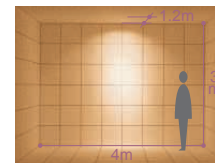

DDL-2802XW

150

埋込穴

ユニバーサル

150

埋込穴

ユニバーサル

150

埋込穴

ユニバーサル

DDL-2800XW

¥11,000 ランプ別

90W(E11)×1灯
マルチレイアPRO®・クリア

- 枠 / 鋼板 オフホワイト塗装
- コーン / アルミ シルバー電解(鏡面)
- 灯具 / 鋼板 オフホワイト塗装
- 反射板 / アルミ シルバー電解(鏡面)
- 0.8kg
- 首振り片側のみ30°・回転350°
- 埋込必要高148mm
- 取付可能天井厚2~25mm

DDL-2801XW

¥11,000 ランプ別

90W(E11)×1灯
マルチレイアPRO®・クリア

- 枠 / 鋼板 オフホワイト塗装
- コーン / アルミ シルバー電解(鏡面)
- 灯具 / 鋼板 オフホワイト塗装
- 反射板 / アルミ シルバー電解(エンボス)
- 0.8kg
- 首振り片側のみ30°・回転350°
- 埋込必要高148mm
- 取付可能天井厚2~25mm

DDL-2802XW

¥11,000 ランプ別

90W(E11)×1灯
マルチレイアPRO®・クリア

- 枠 / 鋼板 オフホワイト塗装
- コーン / アルミ シルバー電解(鏡面)
- 灯具 / 鋼板 オフホワイト塗装
- 反射板 / アルミ シルバー電解(エンボス)
- 0.8kg
- 首振り片側のみ30°・回転350°
- 埋込必要高148mm
- 取付可能天井厚2~25mm