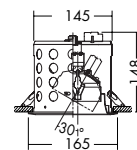

150

埋込穴

マルチレイアPRO®・クリア 2,900K
90W(E11)
DP-54357 ¥2,100(2,330 ℓ m 3,000h)