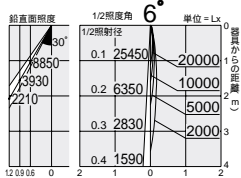

150

埋込穴

ユニバーサル

150

埋込穴

ユニバーサル

150

埋込穴

ユニバーサル

DDL-2800XW

¥11,000 ランプ別

90W(E11)×1灯
マルチレイアPRO®・クリア

- 枠 / 鋼板 オフホワイト塗装
- コーン / アルミ シルバー電解(鏡面)
- 灯具 / 鋼板 オフホワイト塗装
- 反射板 / アルミ シルバー電解(鏡面)
- 0.8kg
- 首振り片側のみ30°・回転350°
- 埋込必要高148mm
- 取付可能天井厚2~25mm

DDL-2801XW

¥11,000 ランプ別

90W(E11)×1灯
マルチレイアPRO®・クリア

- 枠 / 鋼板 オフホワイト塗装
- コーン / アルミ シルバー電解(鏡面)
- 灯具 / 鋼板 オフホワイト塗装
- 反射板 / アルミ シルバー電解(エンボス)
- 0.8kg
- 首振り片側のみ30°・回転350°
- 埋込必要高148mm
- 取付可能天井厚2~25mm

DDL-2802XW

¥11,000 ランプ別

90W(E11)×1灯
マルチレイアPRO®・クリア

- 枠 / 鋼板 オフホワイト塗装
- コーン / アルミ シルバー電解(鏡面)
- 灯具 / 鋼板 オフホワイト塗装
- 反射板 / アルミ シルバー電解(エンボス)
- 0.8kg
- 首振り片側のみ30°・回転350°
- 埋込必要高148mm
- 取付可能天井厚2~25mm