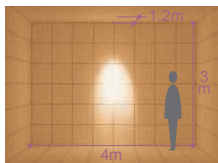

DDL-2800XW

150

埋込穴

ユニバーサル

150

埋込穴

ユニバーサル

150

埋込穴

ユニバーサル

DDL-2800XW

¥11,000 ランプ別

90W(E11)×1灯
マルチレイアPRO®・クリア

- 枠 / 鋼板 オフホワイト塗装
- コーン / アルミ シルバー電解(鏡面)
- 灯具 / 鋼板 オフホワイト塗装
- 反射板 / アルミ シルバー電解(鏡面)
- 0.8kg
- 首振り片側のみ30°・回転350°
- 埋込必要高148mm
- 取付可能天井厚2~25mm

DDL-2801XW

¥11,000 ランプ別

90W(E11)×1灯
マルチレイアPRO®・クリア

- 枠 / 鋼板 オフホワイト塗装
- コーン / アルミ シルバー電解(鏡面)
- 灯具 / 鋼板 オフホワイト塗装
- 反射板 / アルミ シルバー電解(エンボス)
- 0.8kg
- 首振り片側のみ30°・回転350°
- 埋込必要高148mm
- 取付可能天井厚2~25mm

DDL-2802XW

¥11,000 ランプ別

90W(E11)×1灯
マルチレイアPRO®・クリア

- 枠 / 鋼板 オフホワイト塗装
- コーン / アルミ シルバー電解(鏡面)
- 灯具 / 鋼板 オフホワイト塗装
- 反射板 / アルミ シルバー電解(エンボス)
- 0.8kg
- 首振り片側のみ30°・回転350°
- 埋込必要高148mm
- 取付可能天井厚2~25mm