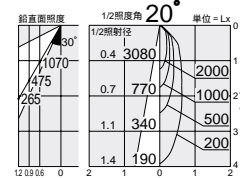

150

埋込穴

ユニバーサル

150

埋込穴

ユニバーサル

150

埋込穴

ユニバーサル

DDL-2800XW

¥11,000 ランプ別

90W(E11)×1灯
マルチレイアPRO®・クリア

- 枠 / 鋼板 オフホワイト塗装
- コーン / アルミ シルバー電解(鏡面)
- 灯具 / 鋼板 オフホワイト塗装
- 反射板 / アルミ シルバー電解(鏡面)
- 0.8kg
- 首振り片側のみ30°・回転350°
- 埋込必要高148mm
- 取付可能天井厚2~25mm

DDL-2801XW

¥11,000 ランプ別

90W(E11)×1灯
マルチレイアPRO®・クリア

- 枠 / 鋼板 オフホワイト塗装
- コーン / アルミ シルバー電解(鏡面)
- 灯具 / 鋼板 オフホワイト塗装
- 反射板 / アルミ シルバー電解(エンボス)
- 0.8kg
- 首振り片側のみ30°・回転350°
- 埋込必要高148mm
- 取付可能天井厚2~25mm

DDL-2802XW

¥11,000 ランプ別

90W(E11)×1灯
マルチレイアPRO®・クリア

- 枠 / 鋼板 オフホワイト塗装
- コーン / アルミ シルバー電解(鏡面)
- 灯具 / 鋼板 オフホワイト塗装
- 反射板 / アルミ シルバー電解(エンボス)
- 0.8kg
- 首振り片側のみ30°・回転350°
- 埋込必要高148mm
- 取付可能天井厚2~25mm