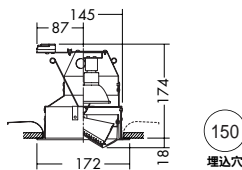

 **ダイクロハロゲン球** 85W(径70mm) 3,000K

150 埋込穴  近接限度 0.4m

DDL-2804XW
¥19,800 ランプ別

 85W(E11)×1灯
ダイクロハロゲン球(径70mm)

- 枠 / 鋼板 オフホワイト塗装
コーン / アルミダイカスト オフホワイト塗装
硬質ガラス 透明(リブ入)
- 1.0kg
 - 埋込必要高174mm
 - 取付可能天井厚5~25mm
- 意匠登録済・特許出願中

 **ダイクロハロゲン球 フロストタイプ** 65W(径50mm) 3,000K

100 埋込穴  近接限度 0.3m

DDL-2540XW
¥7,200 ランプ別

 65W(E11)×1灯
ダイクロハロゲン球フロストタイプ(径50mm)

- 枠 / 鋼板 オフホワイト塗装
コーン / 鋼板 オフホワイト塗装
- 0.4kg
 - 埋込必要高93mm
 - 取付可能天井厚2~25mm

 **ダイクロハロゲン球 フロストタイプ** (径50mm) 65W(E11) 3,000K

狭角形 ¥2,800(1,300cd 3,000h)
中角形 ¥2,800(800cd 3,000h)
広角形 ¥2,800(800cd 3,000h)

 **ダイクロハロゲン球** 50W(径50mm) 3,000K

100 埋込穴  近接限度 0.3m

DDL-51847
¥13,000 ランプ別

 50W(E11)×1灯
ダイクロハロゲン球(径50mm)

- 枠 / 鋼板・アルミダイカスト オフホワイト塗装
パツフル / アルミダイカスト オフホワイト塗装
コーン / アルミ シルバー電鍍(鏡面)
強化ガラス 消し(ミストベン)
- 0.4kg
 - 埋込必要高118mm
 - 取付可能天井厚5~30mm