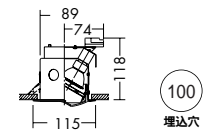

狭角形 ¥2,800(1,300cd 3,000h)
中角形 ¥2,800(800cd 3,000h)
広角形 ¥2,800(800cd 3,000h)

 **ダイクロハロゲン球** 50W(径50mm) 3,000K

100 埋込穴  近接限度 0.3m

DDL-51847
¥13,000 ランプ別

 50W(E11)×1灯
ダイクロハロゲン球(径50mm)

- 枠 / 鋼板・アルミダイカスト オフホワイト塗装
パツフル / アルミダイカスト オフホワイト塗装
コーン / アルミ シルバー電鍍(鏡面)
強化ガラス 消し(ミストベン)
- 0.4kg
 - 埋込必要高118mm
 - 取付可能天井厚5~30mm

 **ダイクロハロゲン球** (径50mm) 50W形40W(E11) 3,000K

狭角形 DP-34315 ¥2,600(3,800cd 3,000h)
中角形 DP-34316 ¥2,600(1,750cd 3,000h)
広角形 DP-34317 ¥2,600(800cd 3,000h)

ダウンライト ● ウォールウォッシュャーダウン

150

100

放電灯
蛍光灯
ハロゲン球
白熱灯
LED