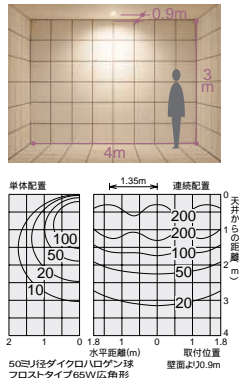

 **ダイクロハロゲン球** 85W(径70mm) 3,000K

150 埋込穴  近接限度 0.4m

DDL-2804XW
¥19,800 ランプ別

 85W(E11)×1灯
ダイクロハロゲン球(径70mm)

- 枠 / 鋼板 オフホワイト塗装
コーン / アルミダイカスト オフホワイト塗装
硬質ガラス 透明(リブ入)
- 1.0kg
 - 埋込必要高174mm
 - 取付可能天井厚5~25mm
- 意匠登録済・特許出願中

 **ダイクロハロゲン球 フロストタイプ** 65W(径50mm) 3,000K

100 埋込穴  近接限度 0.3m

DDL-2540XW
¥7,200 ランプ別

 65W(E11)×1灯
ダイクロハロゲン球フロストタイプ(径50mm)

- 枠 / 鋼板 オフホワイト塗装
コーン / 鋼板 オフホワイト塗装
- 0.4kg
 - 埋込必要高93mm
 - 取付可能天井厚2~25mm

 **ダイクロハロゲン球 フロストタイプ** (径50mm) 65W(E11) 3,000K

狭角形 ¥2,800(1,300cd 3,000h)
中角形 ¥2,800(800cd 3,000h)
広角形 ¥2,800(800cd 3,000h)

 **ダイクロハロゲン球** 50W(径50mm) 3,000K

100 埋込穴  近接限度 0.3m

DDL-51847
¥13,000 ランプ別

 50W(E11)×1灯
ダイクロハロゲン球(径50mm)

- 枠 / 鋼板・アルミダイカスト オフホワイト塗装
パツフル / アルミダイカスト オフホワイト塗装
コーン / アルミ シルバー電鍍(鏡面)
強化ガラス 消し(ミストベン)
- 0.4kg
 - 埋込必要高118mm
 - 取付可能天井厚5~30mm