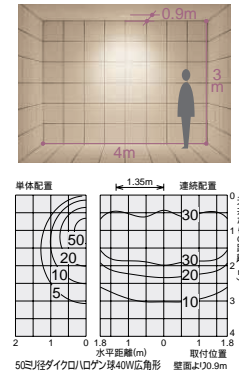

 **ダイクロハロゲン球** 85W(径70mm) 3,000K

150 埋込穴  近接限度 0.4m

DDL-2804XW
¥19,800 ランプ別

 85W(E11)×1灯
ダイクロハロゲン球(径70mm)

- 枠 / 鋼板 オフホワイト塗装
コーン / アルミダイカスト オフホワイト塗装
硬質ガラス 透明(リブ入)
- 1.0kg
 - 埋込必要高174mm
 - 取付可能天井厚5~25mm
- 意匠登録済・特許出願中

 **ダイクロハロゲン球 フロストタイプ** 65W(径50mm) 3,000K

100 埋込穴  近接限度 0.3m

DDL-2540XW
¥7,200 ランプ別

 65W(E11)×1灯
ダイクロハロゲン球フロストタイプ(径50mm)

- 枠 / 鋼板 オフホワイト塗装
コーン / 鋼板 オフホワイト塗装
- 0.4kg
 - 埋込必要高93mm
 - 取付可能天井厚2~25mm

 **ダイクロハロゲン球 フロストタイプ** (径50mm) 65W(E11) 3,000K

狭角形 ¥2,800(1,300cd 3,000h)
中角形 ¥2,800(800cd 3,000h)
広角形 ¥2,800(800cd 3,000h)

 **ダイクロハロゲン球** 50W(径50mm) 3,000K

100 埋込穴  近接限度 0.3m

DDL-51847
¥13,000 ランプ別

 50W(E11)×1灯
ダイクロハロゲン球(径50mm)

- 枠 / 鋼板・アルミダイカスト オフホワイト塗装
パツフル / アルミダイカスト オフホワイト塗装
コーン / アルミ シルバー電鍍(鏡面)
強化ガラス 消し(ミストベン)
- 0.4kg
 - 埋込必要高118mm
 - 取付可能天井厚5~30mm