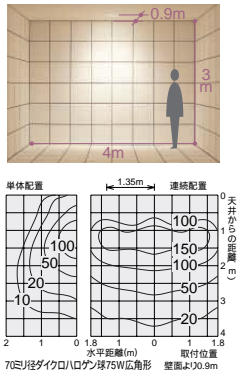

 **ダイクロハロゲン球** 85W(径70mm) 3,000K

150 埋込穴  近接限度 0.4m

DDL-2804XW
¥19,800 ランプ別

 85W(E11)×1灯
ダイクロハロゲン球(径70mm)

- 枠 / 鋼板 オフホワイト塗装
コーン / アルミダイカスト オフホワイト塗装
硬質ガラス 透明(リブ入)
- 1.0kg
 - 埋込必要高174mm
 - 取付可能天井厚5~25mm
- 意匠登録済・特許出願中

 **ダイクロハロゲン球 フロストタイプ** 65W(径50mm) 3,000K

100 埋込穴  近接限度 0.3m

DDL-2540XW
¥7,200 ランプ別

 65W(E11)×1灯
ダイクロハロゲン球フロストタイプ(径50mm)

- 枠 / 鋼板 オフホワイト塗装
コーン / 鋼板 オフホワイト塗装
- 0.4kg
 - 埋込必要高93mm
 - 取付可能天井厚2~25mm

 **ダイクロハロゲン球 フロストタイプ** (径50mm) 65W(E11) 3,000K

狭角形 ¥2,800(1,300cd 3,000h)
中角形 ¥2,800(800cd 3,000h)
広角形 ¥2,800(800cd 3,000h)

 **ダイクロハロゲン球** 50W(径50mm) 3,000K

100 埋込穴  近接限度 0.3m

DDL-51847
¥13,000 ランプ別

 50W(E11)×1灯
ダイクロハロゲン球(径50mm)

- 枠 / 鋼板・アルミダイカスト オフホワイト塗装
パツフル / アルミダイカスト オフホワイト塗装
コーン / アルミ シルバー電鍍(鏡面)
強化ガラス 消し(ミストベン)
- 0.4kg
 - 埋込必要高118mm
 - 取付可能天井厚5~30mm