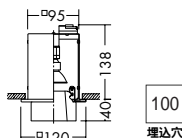

 **ダイクロハロゲン球** 3,000K  
50W形40W(径50mm)

**DDL-2762XW**  
¥19,500 **ランプ別**  
 40W E11 × 1灯  
ダイクロハロゲン球(径50mm)

- 枠 / 銅板 白塗装  
飾り / ガラス 透明(内面消し)
- 1.2kg
  - 埋込必要高138mm
  - 取付可能天井厚3~35mm
-  近接限度  
0.3m
- ▶ P.85・155・224

**DDL-2762XB**  
¥19,500 **ランプ別**  
 40W E11 × 1灯  
ダイクロハロゲン球(径50mm)

- 枠 / 銅板 黒サテン塗装  
飾り / ガラス 透明(内面消し)
- 1.2kg
  - 埋込必要高138mm
  - 取付可能天井厚3~35mm
-  近接限度  
0.3m
- ▶ P.85・155・224

**LED ウォームホワイト**  
1W

**DDL-2812YT**  
¥27,500 **ランプ付**  
 1W  
LED ウォームホワイト

- 枠 / 銅板 白塗装  
飾り / ガラス 透明(泡入・内面消し)
- 0.5kg
  - AC100V
  - 埋込必要高66mm
  - 取付可能天井厚5~25mm
- 注 調光器との併用はできません。**
-  近接限度  
0.1m
- ハンドメイド** ▶ P.66

**DDL-2814YT**  
¥27,500 **ランプ付**  
 1W  
LED ウォームホワイト

- 枠 / 銅板 白塗装  
飾り / ガラス ブルー(泡入)
- 0.5kg
  - AC100V
  - 埋込必要高66mm
  - 取付可能天井厚5~25mm
- 注 調光器との併用はできません。**
-  近接限度  
0.1m
- ハンドメイド**