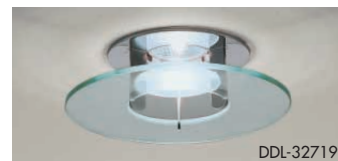

LED / 白熱灯 / ハロゲン球 **12V** **100V**

100 75 100

ダウンライト  
デコタイプダウン

 **ダイクロハロゲン球** 3,000K  
50W形40W(径50mm)

**DDL-2745XT**  
¥19,800 **ランプ別**  
 40W(E11)×1灯  
ダイクロハロゲン球(径50mm)

- 枠 / カットガラス
- 0.6kg
  - 埋込必要高100mm
  - 取付可能天井厚5~25mm
-  近接限度  
0.3m

**DDL-2746XT**  
¥18,800 **ランプ別**  
 40W E11 × 1灯  
ダイクロハロゲン球(径50mm)

- 枠 / カットガラス
- 0.6kg
  - 埋込必要高100mm
  - 取付可能天井厚5~25mm
-  近接限度  
0.3m

 **HALOPIN®・クリア** 2,900K  
40W

**DDL-2747YT**  
¥19,800 **ランプ付**  
 40W(G9)×1灯  
HALOPIN®・クリア

- 枠 / カットガラス
- 0.6kg
  - 埋込必要高100mm
  - 取付可能天井厚5~25mm
-  近接限度  
0.3m

 **ダイクロハロゲン球** 3,000K  
50W形40W(径50mm)

**DDL-32719**  
¥15,000 **ランプ付**  
 40W E11 × 1灯  
ダイクロハロゲン球(径50mm)

- 枠 / 銅板 クロームメッキ  
飾り / ガラス 透明(一部消し)
- 0.8kg
  - 埋込必要高131mm
  - 取付可能天井厚3~35mm
-  近接限度  
0.3m

 **ダイクロハロゲン球** 3,000K  
50W形40W(径50mm)

**DDL-2762XW**  
¥19,500 **ランプ別**  
 40W E11 × 1灯  
ダイクロハロゲン球(径50mm)

- 枠 / 銅板 白塗装  
飾り / ガラス 透明(内面消し)
- 1.2kg
  - 埋込必要高138mm
  - 取付可能天井厚3~35mm
-  近接限度  
0.3m
- ▶ P.85・155・224