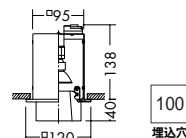

 **ダイクロハロゲン球** 3,000K  
50W形40W(径50mm)

**DDL-2762XW**  
¥19,500 **ランプ別**  
 40W E11 × 1灯  
ダイクロハロゲン球(径50mm)

- 枠 / 銅板 白塗装  
飾り / ガラス 透明(内面消し)
- 1.2kg
  - 埋込必要高138mm
  - 取付可能天井厚3~35mm
-  近接限度  
0.3m
- ▶ P.85・155・224

**DDL-2762XB**  
¥19,500 **ランプ別**  
 40W E11 × 1灯  
ダイクロハロゲン球(径50mm)

- 枠 / 銅板 黒サテン塗装  
飾り / ガラス 透明(内面消し)
- 1.2kg
  - 埋込必要高138mm
  - 取付可能天井厚3~35mm
-  近接限度  
0.3m
- ▶ P.85・155・224

**LED ウォームホワイト**  
1W

**DDL-2812YT**  
¥27,500 **ランプ付**  
 1W  
LED ウォームホワイト

- 枠 / 銅板 白塗装  
飾り / ガラス 透明(泡入・内面消し)
- 0.5kg
  - AC100V
  - 埋込必要高66mm
  - 取付可能天井厚5~25mm
- 注 調光器との併用はできません。**
-  近接限度  
0.1m
- ハンドメイド** ▶ P.66

**DDL-2814YT**  
¥27,500 **ランプ付**  
 1W  
LED ウォームホワイト

- 枠 / 銅板 白塗装  
飾り / ガラス ブルー(泡入)
- 0.5kg
  - AC100V
  - 埋込必要高66mm
  - 取付可能天井厚5~25mm
- 注 調光器との併用はできません。**
-  近接限度  
0.1m
- ハンドメイド**