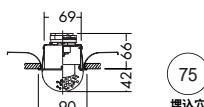

 **ダイクロハロゲン球** 3,000K  
50W形40W(径50mm)

**DDL-2762XW**  
¥19,500 **ランプ別**  
 40W E11 × 1灯  
ダイクロハロゲン球(径50mm)

- 枠 / 銅板 白塗装  
飾り / ガラス 透明(内面消し)
- 1.2kg
  - 埋込必要高138mm
  - 取付可能天井厚3~35mm
-  近接限度  
0.3m
- ▶ P.85・155・224

**DDL-2762XB**  
¥19,500 **ランプ別**  
 40W E11 × 1灯  
ダイクロハロゲン球(径50mm)

- 枠 / 銅板 黒サテン塗装  
飾り / ガラス 透明(内面消し)
- 1.2kg
  - 埋込必要高138mm
  - 取付可能天井厚3~35mm
-  近接限度  
0.3m
- ▶ P.85・155・224

**LED ウォームホワイト**  
1W

**DDL-2812YT**  
¥27,500 **ランプ付**  
 1W  
LED ウォームホワイト

- 枠 / 銅板 白塗装  
飾り / ガラス 透明(泡入・内面消し)
- 0.5kg
  - AC100V
  - 埋込必要高66mm
  - 取付可能天井厚5~25mm
- 注 調光器との併用はできません。**
-  近接限度  
0.1m
- ハンドメイド** ▶ P.66

**DDL-2814YT**  
¥27,500 **ランプ付**  
 1W  
LED ウォームホワイト

- 枠 / 銅板 白塗装  
飾り / ガラス ブルー(泡入)
- 0.5kg
  - AC100V
  - 埋込必要高66mm
  - 取付可能天井厚5~25mm
- 注 調光器との併用はできません。**
-  近接限度  
0.1m
- ハンドメイド**