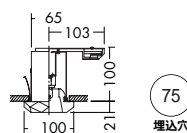

**DDL-2746XT**  
¥18,800 **ランプ別**  
 40W E11 × 1灯  
ダイクロハロゲン球(径50mm)

- 枠 / カットガラス
- 0.6kg
  - 埋込必要高100mm
  - 取付可能天井厚5~25mm
-  近接限度  
0.3m

 **HALOPIN®・クリア** 2,900K  
40W

**DDL-2747YT**  
¥19,800 **ランプ付**  
 40W(G9)×1灯  
HALOPIN®・クリア

- 枠 / カットガラス
- 0.6kg
  - 埋込必要高100mm
  - 取付可能天井厚5~25mm
-  近接限度  
0.3m

 **ダイクロハロゲン球** 3,000K  
50W形40W(径50mm)

**DDL-32719**  
¥15,000 **ランプ付**  
 40W E11 × 1灯  
ダイクロハロゲン球(径50mm)

- 枠 / 銅板 クロームメッキ  
飾り / ガラス 透明(一部消し)
- 0.8kg
  - 埋込必要高131mm
  - 取付可能天井厚3~35mm
-  近接限度  
0.3m