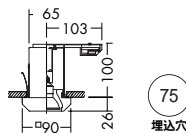

**DDL-2746XT**  
¥18,800 **ランプ別**  
 40W E11 × 1灯  
ダイクロハロゲン球(径50mm)

- 枠 / カットガラス
- 0.6kg
  - 埋込必要高100mm
  - 取付可能天井厚5~25mm
-  近接限度  
0.3m

 **HALOPIN®・クリア** 2,900K  
40W

**DDL-2747YT**  
¥19,800 **ランプ付**  
 40W(G9)×1灯  
HALOPIN®・クリア

- 枠 / カットガラス
- 0.6kg
  - 埋込必要高100mm
  - 取付可能天井厚5~25mm
-  近接限度  
0.3m

 **ダイクロハロゲン球** 3,000K  
50W形40W(径50mm)

**DDL-32719**  
¥15,000 **ランプ付**  
 40W E11 × 1灯  
ダイクロハロゲン球(径50mm)

- 枠 / 銅板 クロームメッキ  
飾り / ガラス 透明(一部消し)
- 0.8kg
  - 埋込必要高131mm
  - 取付可能天井厚3~35mm
-  近接限度  
0.3m