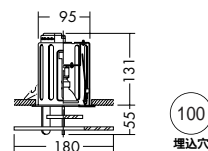

**DDL-2746XT**  
¥18,800 **ランプ別**  
 40W E11 × 1灯  
ダイクロハロゲン球(径50mm)

- 枠 / カットガラス
- 0.6kg
  - 埋込必要高100mm
  - 取付可能天井厚5~25mm
-  近接限度  
0.3m

 **HALOPIN®・クリア** 2,900K  
40W

**DDL-2747YT**  
¥19,800 **ランプ付**  
 40W(G9)×1灯  
HALOPIN®・クリア

- 枠 / カットガラス
- 0.6kg
  - 埋込必要高100mm
  - 取付可能天井厚5~25mm
-  近接限度  
0.3m

 **ダイクロハロゲン球** 3,000K  
50W形40W(径50mm)

**DDL-32719**  
¥15,000 **ランプ付**  
 40W E11 × 1灯  
ダイクロハロゲン球(径50mm)

- 枠 / 銅板 クロームメッキ  
飾り / ガラス 透明(一部消し)
- 0.8kg
  - 埋込必要高131mm
  - 取付可能天井厚3~35mm
-  近接限度  
0.3m