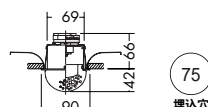

 **ダイクロハロゲン球** 3,000K  
50W形40W(径50mm)

**DDL-2762XW**  
¥19,500 **ランプ別**  
 40W E11 × 1灯  
ダイクロハロゲン球(径50mm)

- 枠 / 銅板 白塗装  
飾り / ガラス 透明(内面消し)
- 1.2kg
  - 埋込必要高138mm
  - 取付可能天井厚3~35mm
-  近接限度  
0.3m
- ▶ P.85・155・224

**DDL-2762XB**  
¥19,500 **ランプ別**  
 40W E11 × 1灯  
ダイクロハロゲン球(径50mm)

- 枠 / 銅板 黒サテン塗装  
飾り / ガラス 透明(内面消し)
- 1.2kg
  - 埋込必要高138mm
  - 取付可能天井厚3~35mm
-  近接限度  
0.3m
- ▶ P.85・155・224

**LED ウォームホワイト**  
1W

**DDL-2812YT**  
¥27,500 **ランプ付**  
 1W  
LED ウォームホワイト

- 枠 / 銅板 白塗装  
飾り / ガラス 透明(泡入・内面消し)
- 0.5kg
  - AC100V
  - 埋込必要高66mm
  - 取付可能天井厚5~25mm
- 注 調光器との併用はできません。**
-  近接限度  
0.1m
- ハンドメイド** ▶ P.66

**DDL-2814YT**  
¥27,500 **ランプ付**  
 1W  
LED ウォームホワイト

- 枠 / 銅板 白塗装  
飾り / ガラス ブルー(泡入)
- 0.5kg
  - AC100V
  - 埋込必要高66mm
  - 取付可能天井厚5~25mm
- 注 調光器との併用はできません。**
-  近接限度  
0.1m
- ハンドメイド**