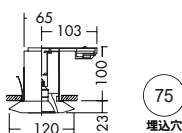

**DDL-2746XT**  
¥18,800 **ランプ別**  
 40W E11 × 1灯  
ダイクロハロゲン球(径50mm)

- 枠 / カットガラス
- 0.6kg
  - 埋込必要高100mm
  - 取付可能天井厚5~25mm
-  近接限度  
0.3m

 **HALOPIN®・クリア** 2,900K  
40W

**DDL-2747YT**  
¥19,800 **ランプ付**  
 40W(G9)×1灯  
HALOPIN®・クリア

- 枠 / カットガラス
- 0.6kg
  - 埋込必要高100mm
  - 取付可能天井厚5~25mm
-  近接限度  
0.3m

 **ダイクロハロゲン球** 3,000K  
50W形40W(径50mm)

**DDL-32719**  
¥15,000 **ランプ付**  
 40W E11 × 1灯  
ダイクロハロゲン球(径50mm)

- 枠 / 銅板 クロームメッキ  
飾り / ガラス 透明(一部消し)
- 0.8kg
  - 埋込必要高131mm
  - 取付可能天井厚3~35mm
-  近接限度  
0.3m