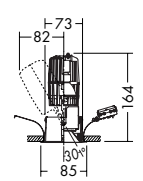

ダイクロハロゲン球 3,000K
50W(径50mm)

75 埋込穴 ユニバーサル グレアカット
 首振り角 片側 30° 回転角 320° 近接限度 0.3m

12VハロスターIRC・クリア 3,000K
35W

65 埋込穴 ユニバーサル グレアカット
 首振り角 片側 40° 回転角 355° 近接限度 0.3m

DDL-1675XW (オフホワイト)
DDL-1675XB (ブラック)
 ¥7,400 ランプ別
 50W(E11)×1灯
 ダイクロハロゲン球(径50mm)

- 枠/アルミダイカスト 塗装
- コーン/アルミシルバー電解(鏡面)
- 0.3kg
- 首振り側のみ30°・回転320°
- 埋込必要高164mm
- 取付可能天井厚5~25mm

DDL-3257XC (クローム)
 ¥8,500 ランプ別
DDL-3257XT (ブロンズ)
 ¥8,800 ランプ別
 50W(E11)×1灯
 ダイクロハロゲン球(径50mm)

- 枠/アルミダイカスト メッキ
- コーン/アルミメッキ
- 0.3kg
- 首振り側のみ30°・回転320°
- 埋込必要高164mm
- 取付可能天井厚5~25mm