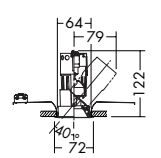

65 埋込穴

ダイクロハロゲン球(径50mm) 50W形40W(E11) 3,000K
狭角形 DP-34315 ¥2,600(3,800cd 3,000h)
中角形 DP-34316 ¥2,600(1,750cd 3,000h)
広角形 DP-34317 ¥2,600(800cd 3,000h)

12VハロスターIRC・クリア 3,000K
35W(EZ10)
¥1,700(900lm 4,000h)

適合トランス
調光可能電子トランス
DP-36282(12V・75VA)¥3,500

適合トランス
低出力固定ロングラン調光可能電子トランス
DP-36283(12V・75VA)¥3,500

管灯回路配線長1m以内

ダウンライト ● グレアレスダウン「ユニバーサル」

放電灯
蛍光灯
ハロゲン球
12V 100V
白熱灯
LED