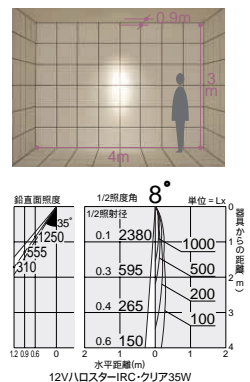

ダイクロハロゲン球 3,000K
50W(径50mm)

75 埋込穴 ユニバーサル グレアカット
 首振り角 片側 30° 回転角 320° 近接限度 0.3m

12VハロスターIRC・クリア 3,000K
35W

65 埋込穴 ユニバーサル グレアカット
 首振り角 片側 40° 回転角 355° 近接限度 0.3m

DDL-1675XW (オフホワイト)
DDL-1675XB (ブラック)
 ¥7,400 ランプ別
 50W(E11)×1灯
 ダイクロハロゲン球(径50mm)

- 枠/アルミダイカスト 塗装
- コーン/アルミシルバー電解(鏡面)
- 0.3kg
- 首振り側のみ30°・回転320°
- 埋込必要高164mm
- 取付可能天井厚5~25mm

DDL-3257XC (クローム)
 ¥8,500 ランプ別
DDL-3257XT (ブロンズ)
 ¥8,800 ランプ別
 50W(E11)×1灯
 ダイクロハロゲン球(径50mm)

- 枠/アルミダイカスト メッキ
- コーン/アルミメッキ
- 0.3kg
- 首振り側のみ30°・回転320°
- 埋込必要高164mm
- 取付可能天井厚5~25mm