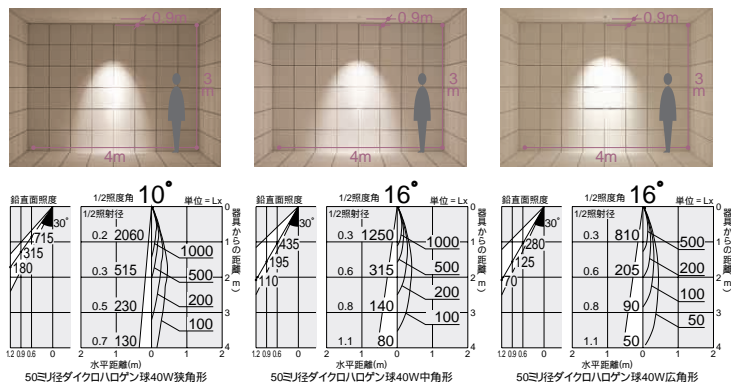

ダイクロハロゲン球 3,000K
50W(径50mm)

75 埋込穴 ユニバーサル グレアカット
 首振り角 片側 30° 回転角 320° 近接限度 0.3m

12VハロスターIRC・クリア 3,000K
35W

65 埋込穴 ユニバーサル グレアカット
 首振り角 片側 40° 回転角 355° 近接限度 0.3m

DDL-1675XW (オフホワイト)
DDL-1675XB (ブラック)
 ¥7,400 ランプ別
 50W(E11)×1灯
 ダイクロハロゲン球(径50mm)

- 枠/アルミダイカスト 塗装
- コーン/アルミシルバー電解(鏡面)
- 0.3kg
- 首振り側のみ30°・回転320°
- 埋込必要高164mm
- 取付可能天井厚5~25mm

DDL-3257XC (クローム)
 ¥8,500 ランプ別
DDL-3257XT (ブロンズ)
 ¥8,800 ランプ別
 50W(E11)×1灯
 ダイクロハロゲン球(径50mm)

- 枠/アルミダイカスト メッキ
- コーン/アルミメッキ
- 0.3kg
- 首振り側のみ30°・回転320°
- 埋込必要高164mm
- 取付可能天井厚5~25mm