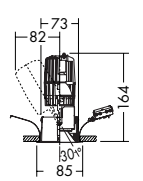

75 埋込穴

DDL-3107XW (オフホワイト)
DDL-3107XB (ブラック)
¥7,900 ランプ別 トランス別
35W(EZ10)×1灯
12VハロスターIRC・クリア

- 枠/アルミダイカスト 塗装
- コーン/アルミシルバー電解(鏡面)
- 反射板/アルミシルバー電解(鏡面)
- ●0.3kg
- ●首振り側のみ40°・回転355°
- ●トランス別置
- ●埋込必要高122mm
- ●取付可能天井厚5~25mm