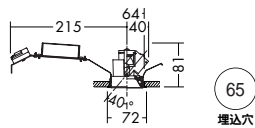

LED

65

65 埋込穴 ユニバーサル グレアカット 首振り片側 40° 回転角 355° 近接限度 0.1m

65 埋込穴 ユニバーサル グレアカット 首振り片側 40° 回転角 355° 近接限度 0.1m

65 埋込穴 ユニバーサル グレアカット 首振り片側 40° 回転角 355° 近接限度 0.1m

65 埋込穴 ユニバーサル グレアカット 首振り片側 40° 回転角 355° 近接限度 0.1m

DDL-3139WW (オフホワイト)
DDL-3139WB (ブラック)

¥24,000 ランプ付 トランス付

LED 2W LED ホワイト

- 枠/アルミダイカスト 塗装
- コーン/アルミ シルバー電解(鏡面)
- アクリル 透明
- 0.3kg
- 首振り片側のみ40°・回転355°
- AC100V
- 埋込必要高90mm
- 取付可能天井厚5~25mm

注 調光器との併用はできません。

DDL-3139YW (オフホワイト)
DDL-3139YB (ブラック)

¥24,000 ランプ付 トランス付

LED 2W LED ウォームホワイト

- 枠/アルミダイカスト 塗装
- コーン/アルミ シルバー電解(鏡面)
- アクリル 透明
- 0.3kg
- 首振り片側のみ40°・回転355°
- AC100V
- 埋込必要高90mm
- 取付可能天井厚5~25mm

注 調光器との併用はできません。

DDL-3140WW (オフホワイト)
DDL-3140WB (ブラック)

¥24,000 ランプ付 トランス付

LED 2W LED ホワイト

- 枠/アルミダイカスト 塗装
- コーン/アルミ シルバー電解(鏡面)
- アクリル 透明
- 0.3kg
- 首振り片側のみ40°・回転355°
- AC100V
- 埋込必要高90mm
- 取付可能天井厚5~25mm

注 調光器との併用はできません。

DDL-3140YW (オフホワイト)
DDL-3140YB (ブラック)

¥24,000 ランプ付 トランス付

LED 2W LED ウォームホワイト

- 枠/アルミダイカスト 塗装
- コーン/アルミ シルバー電解(鏡面)
- アクリル 透明
- 0.3kg
- 首振り片側のみ40°・回転355°
- AC100V
- 埋込必要高90mm
- 取付可能天井厚5~25mm

注 調光器との併用はできません。

65 埋込穴

ダウンライト ● グレアレスダウン「ユニバーサル」

65

放電灯
蛍光灯
LED