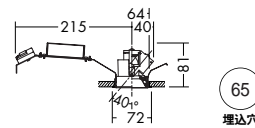

LED

65

65 埋込穴 ユニバーサル グレアカット 首振り片側 40° 回転角 355° 近接限度 0.1m

65 埋込穴 ユニバーサル グレアカット 首振り片側 40° 回転角 355° 近接限度 0.1m

65 埋込穴 ユニバーサル グレアカット 首振り片側 40° 回転角 355° 近接限度 0.1m

65 埋込穴 ユニバーサル グレアカット 首振り片側 40° 回転角 355° 近接限度 0.1m

DDL-3139WW (オフホワイト)
DDL-3139WB (ブラック)

¥24,000 ランプ付 トランス付

LED 2W LED ホワイト

- 枠/アルミダイカスト 塗装
- コーン/アルミ シルバー電解(鏡面)
- アクリル 透明
- 0.3kg
- 首振り片側のみ40°・回転355°
- AC100V
- 埋込必要高90mm
- 取付可能天井厚5~25mm

注 調光器との併用はできません。

DDL-3139YW (オフホワイト)
DDL-3139YB (ブラック)

¥24,000 ランプ付 トランス付

LED 2W LED ウォームホワイト

- 枠/アルミダイカスト 塗装
- コーン/アルミ シルバー電解(鏡面)
- アクリル 透明
- 0.3kg
- 首振り片側のみ40°・回転355°
- AC100V
- 埋込必要高90mm
- 取付可能天井厚5~25mm

注 調光器との併用はできません。

DDL-3140WW (オフホワイト)
DDL-3140WB (ブラック)

¥24,000 ランプ付 トランス付

LED 2W LED ホワイト

- 枠/アルミダイカスト 塗装
- コーン/アルミ シルバー電解(鏡面)
- アクリル 透明
- 0.3kg
- 首振り片側のみ40°・回転355°
- AC100V
- 埋込必要高90mm
- 取付可能天井厚5~25mm

注 調光器との併用はできません。

DDL-3140YW (オフホワイト)
DDL-3140YB (ブラック)

¥24,000 ランプ付 トランス付

LED 2W LED ウォームホワイト

- 枠/アルミダイカスト 塗装
- コーン/アルミ シルバー電解(鏡面)
- アクリル 透明
- 0.3kg
- 首振り片側のみ40°・回転355°
- AC100V
- 埋込必要高90mm
- 取付可能天井厚5~25mm

注 調光器との併用はできません。

65 埋込穴

ダウンライト ● グレアレスダウン「ユニバーサル」

65

放電灯
蛍光灯
LED