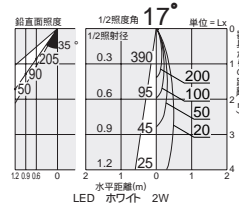

LEDホワイト  
2W

DDL-3140WW

DDL-3140WB

LEDウォームホワイト  
2W

DDL-3140YW

DDL-3140YB

65 埋込穴 ユニバーサル グレアカット 首振り片側 40° 回転角 355° 近接限度 0.1m

65 埋込穴 ユニバーサル グレアカット 首振り片側 40° 回転角 355° 近接限度 0.1m