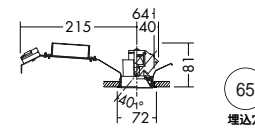

65 埋込穴

ダウンライト ● グレアレスダウン「ユニバーサル」

65

放電灯
蛍光灯
LED