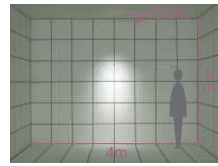

LEDホワイト  
2W

DDL-3140WW

DDL-3140WB

LEDウォームホワイト  
2W

DDL-3140YW

DDL-3140YB

65 埋込穴 ユニバーサル グレアカット 首振り片側 40° 回転角 355° 近接限度 0.1m

65 埋込穴 ユニバーサル グレアカット 首振り片側 40° 回転角 355° 近接限度 0.1m