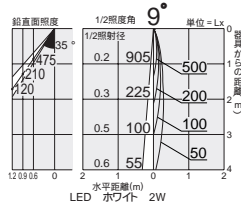

LED

65

DDL-3139WB

65 埋込穴 ユニバーサル グレアカット 首振り片側 40° 回転角 355° 近接限度 0.1m

65 埋込穴 ユニバーサル グレアカット 首振り片側 40° 回転角 355° 近接限度 0.1m

65 埋込穴 ユニバーサル グレアカット 首振り片側 40° 回転角 355° 近接限度 0.1m

65 埋込穴 ユニバーサル グレアカット 首振り片側 40° 回転角 355° 近接限度 0.1m

DDL-3139WW (オフホワイト)
DDL-3139WB (ブラック)

¥24,000 ランプ付 トランス付

LED 2W LED ホワイト

- 枠/アルミダイカスト 塗装
- コーン/アルミ シルバー電解(鏡面)
- アクリル 透明
- 0.3kg
- 首振り片側のみ40°・回転355°
- AC100V
- 埋込必要高90mm
- 取付可能天井厚5~25mm

注 調光器との併用はできません。

DDL-3139YW (オフホワイト)
DDL-3139YB (ブラック)

¥24,000 ランプ付 トランス付

LED 2W LED ウォームホワイト

- 枠/アルミダイカスト 塗装
- コーン/アルミ シルバー電解(鏡面)
- アクリル 透明
- 0.3kg
- 首振り片側のみ40°・回転355°
- AC100V
- 埋込必要高90mm
- 取付可能天井厚5~25mm

注 調光器との併用はできません。

DDL-3140WW (オフホワイト)
DDL-3140WB (ブラック)

¥24,000 ランプ付 トランス付

LED 2W LED ホワイト

- 枠/アルミダイカスト 塗装
- コーン/アルミ シルバー電解(鏡面)
- アクリル 透明
- 0.3kg
- 首振り片側のみ40°・回転355°
- AC100V
- 埋込必要高90mm
- 取付可能天井厚5~25mm

注 調光器との併用はできません。

DDL-3140YW (オフホワイト)
DDL-3140YB (ブラック)

¥24,000 ランプ付 トランス付

LED 2W LED ウォームホワイト

- 枠/アルミダイカスト 塗装
- コーン/アルミ シルバー電解(鏡面)
- アクリル 透明
- 0.3kg
- 首振り片側のみ40°・回転355°
- AC100V
- 埋込必要高90mm
- 取付可能天井厚5~25mm

注 調光器との併用はできません。

ダウンライト ● グレアレスダウン「ユニバーサル」

65

放電灯
蛍光灯
LED