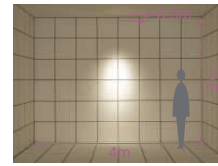

LEDホワイト  
2W

DDL-3140WW

DDL-3140WB

LEDウォームホワイト  
2W

DDL-3140YW

DDL-3140YB

65 埋込穴 ユニバーサル グレアカット 首振り片側 40° 回転角 355° 近接限度 0.1m

65 埋込穴 ユニバーサル グレアカット 首振り片側 40° 回転角 355° 近接限度 0.1m

65 埋込穴 ユニバーサル グレアカット 首振り片側 40° 回転角 355° 近接限度 0.1m

65 埋込穴 ユニバーサル グレアカット 首振り片側 40° 回転角 355° 近接限度 0.1m

DDL-3139WW (オフホワイト)  
DDL-3139WB (ブラック)

¥24,000 ランプ付 トランス付

LED 2W LED ホワイト

- 枠/アルミダイカスト 塗装
- コーン/アルミ シルバー電解(鏡面)
- アクリル 透明
- 0.3kg
- 首振り片側のみ40°・回転355°
- AC100V
- 埋込必要高90mm
- 取付可能天井厚5~25mm