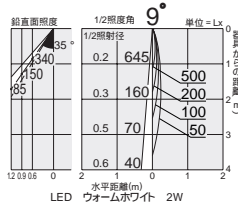

LED

65

LEDホワイト  
2W

DDL-3139WW

DDL-3139WB

LEDウォームホワイト  
2W

DDL-3139YW

DDL-3139YB

LEDホワイト  
2W

DDL-3140WW

DDL-3140WB

LEDウォームホワイト  
2W

DDL-3140YW

DDL-3140YB

65 埋込穴 ユニバーサル グレアカット 首振り片側 40° 回転角 355° 近接限度 0.1m

65 埋込穴 ユニバーサル グレアカット 首振り片側 40° 回転角 355° 近接限度 0.1m