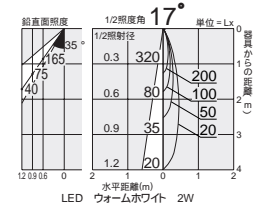

LEDホワイト  
2W

DDL-3140WW

DDL-3140WB

LEDウォームホワイト  
2W

DDL-3140YW

DDL-3140YB

65 埋込穴 ユニバーサル グレアカット 首振り片側 40° 回転角 355° 近接限度 0.1m

65 埋込穴 ユニバーサル グレアカット 首振り片側 40° 回転角 355° 近接限度 0.1m