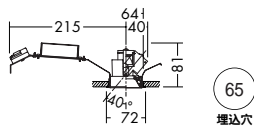

LED

65

65 埋込穴 ユニバーサル グレアカット 首振り片側 40° 回転角 355° 近接限度 0.1m

65 埋込穴 ユニバーサル グレアカット 首振り片側 40° 回転角 355° 近接限度 0.1m

65 埋込穴 ユニバーサル グレアカット 首振り片側 40° 回転角 355° 近接限度 0.1m

65 埋込穴 ユニバーサル グレアカット 首振り片側 40° 回転角 355° 近接限度 0.1m

DDL-3139WW (オフホワイト)
DDL-3139WB (ブラック)

¥24,000 ランプ付 トランス付

LED 2W LED ホワイト

- 枠/アルミダイカスト 塗装
- コーン/アルミ シルバー電解(鏡面)
- アクリル 透明
- 0.3kg
- 首振り片側のみ40°・回転355°
- AC100V
- 埋込必要高90mm
- 取付可能天井厚5~25mm

注 調光器との併用はできません。

DDL-3139YW (オフホワイト)
DDL-3139YB (ブラック)

¥24,000 ランプ付 トランス付

LED 2W LED ウォームホワイト

- 枠/アルミダイカスト 塗装
- コーン/アルミ シルバー電解(鏡面)
- アクリル 透明
- 0.3kg
- 首振り片側のみ40°・回転355°
- AC100V
- 埋込必要高90mm
- 取付可能天井厚5~25mm

注 調光器との併用はできません。

DDL-3140WW (オフホワイト)
DDL-3140WB (ブラック)

¥24,000 ランプ付 トランス付

LED 2W LED ホワイト

- 枠/アルミダイカスト 塗装
- コーン/アルミ シルバー電解(鏡面)
- アクリル 透明
- 0.3kg
- 首振り片側のみ40°・回転355°
- AC100V
- 埋込必要高90mm
- 取付可能天井厚5~25mm

注 調光器との併用はできません。

DDL-3140YW (オフホワイト)
DDL-3140YB (ブラック)

¥24,000 ランプ付 トランス付

LED 2W LED ウォームホワイト

- 枠/アルミダイカスト 塗装
- コーン/アルミ シルバー電解(鏡面)
- アクリル 透明
- 0.3kg
- 首振り片側のみ40°・回転355°
- AC100V
- 埋込必要高90mm
- 取付可能天井厚5~25mm

注 調光器との併用はできません。

65 埋込穴

ダウンライト ● グレアレスダウン「ユニバーサル」

65

放電灯
蛍光灯
LED