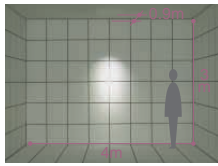

DDL-3139WB