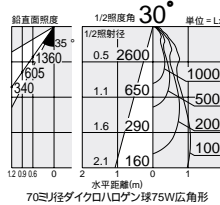

ダイクロハロゲン球
85W(径70mm)

125 埋込穴 ユニバーサル
 首振り角 左右 45° 回転角 180° 近接限度 0.4m

125 埋込穴 ユニバーサル
 首振り角 左右 45° 回転角 180° 近接限度 0.4m

DDL-32342 (オフホワイト)
 DDL-32343 (ブラック)
 ¥7,100 ランプ別

85W(E11)×1灯
 ダイクロハロゲン球(径70mm)

- 枠 / 鋼板 塗装
- コーン / アルミ シルバー電解(鏡面)
- 灯具 / 鋼板 塗装
- 0.5kg
- 首振り各45°・回転180°
- 埋込必要高101mm
- 取付可能天井厚2~25mm

DDL-2621XW (オフホワイト)
 DDL-2621XB (ブラック)
 ¥7,100 ランプ別

85W(E11)×1灯
 ダイクロハロゲン球(径70mm)

- 枠 / 鋼板 塗装
- コーン / アルミ 塗装
- 灯具 / 鋼板 塗装
- 0.5kg
- 首振り各45°・回転180°
- 埋込必要高101mm
- 取付可能天井厚2~25mm

ダイクロハロゲン球(径70mm)130W形75W(E11) 3,000K
 狭角形 DP-32750E ¥3,200(13,000cd 3,000h)
 中角形 DP-32751E ¥3,200(5,200cd 3,000h)
 広角形 DP-32752E ¥3,200(2,600cd 3,000h)