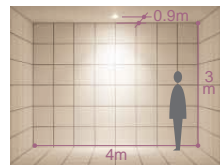

ダイクロハロゲン球
85W(径70mm)

125 埋込穴 ユニバーサル
 首振り角 左右 45° 回転角 180° 近接限度 0.4m

125 埋込穴 ユニバーサル
 首振り角 左右 45° 回転角 180° 近接限度 0.4m

DDL-32342 (オフホワイト)
 DDL-32343 (ブラック)
 ¥7,100 ランプ別

85W(E11)×1灯
 ダイクロハロゲン球(径70mm)

- 枠 / 鋼板 塗装
- コーン / アルミ シルバー電解(鏡面)
- 灯具 / 鋼板 塗装
- 0.5kg
- 首振り各45°・回転180°
- 埋込必要高101mm
- 取付可能天井厚2~25mm

DDL-2621XW (オフホワイト)
 DDL-2621XB (ブラック)
 ¥7,100 ランプ別

85W(E11)×1灯
 ダイクロハロゲン球(径70mm)

- 枠 / 鋼板 塗装
- コーン / アルミ 塗装
- 灯具 / 鋼板 塗装
- 0.5kg
- 首振り各45°・回転180°
- 埋込必要高101mm
- 取付可能天井厚2~25mm

ダイクロハロゲン球(径70mm)130W形75W(E11) 3,000K
 狭角形 DP-32750E ¥3,200(13,000cd 3,000h)
 中角形 DP-32751E ¥3,200(5,200cd 3,000h)
 広角形 DP-32752E ¥3,200(2,600cd 3,000h)