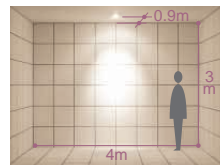

ダイクロハロゲン球
85W(径70mm)

125 埋込穴 ユニバーサル
 首振り角 左右 45° 回転角 180° 近接限度 0.4m

125 埋込穴 ユニバーサル
 首振り角 左右 45° 回転角 180° 近接限度 0.4m

DDL-32342 (オフホワイト)
 DDL-32343 (ブラック)
 ¥7,100 ランプ別

85W(E11)×1灯
 ダイクロハロゲン球(径70mm)

- 枠 / 鋼板 塗装
- コーン / アルミ シルバー電解(鏡面)
- 灯具 / 鋼板 塗装
- 0.5kg
- 首振り各45°・回転180°
- 埋込必要高101mm
- 取付可能天井厚2~25mm

DDL-2621XW (オフホワイト)
 DDL-2621XB (ブラック)
 ¥7,100 ランプ別

85W(E11)×1灯
 ダイクロハロゲン球(径70mm)

- 枠 / 鋼板 塗装
- コーン / アルミ 塗装
- 灯具 / 鋼板 塗装
- 0.5kg
- 首振り各45°・回転180°
- 埋込必要高101mm
- 取付可能天井厚2~25mm

ダイクロハロゲン球(径70mm)130W形75W(E11) 3,000K
 狭角形 DP-32750E ¥3,200(13,000cd 3,000h)
 中角形 DP-32751E ¥3,200(5,200cd 3,000h)
 広角形 DP-32752E ¥3,200(2,600cd 3,000h)