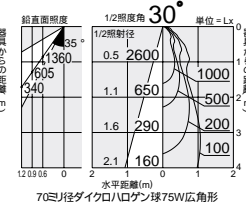

ダイクロハロゲン球
85W(径70mm)

125 埋込穴 ユニバーサル
 首振り角 左右 45° 回転角 180° 近接限度 0.4m

125 埋込穴 ユニバーサル
 首振り角 左右 45° 回転角 180° 近接限度 0.4m

DDL-32342 (オフホワイト)
 DDL-32343 (ブラック)
 ¥7,100 ランプ別

85W(E11)×1灯
 ダイクロハロゲン球(径70mm)

- 枠 / 鋼板 塗装
- コーン / アルミ シルバー電解(鏡面)
- 灯具 / 鋼板 塗装
- 0.5kg
- 首振り各45°・回転180°
- 埋込必要高101mm
- 取付可能天井厚2~25mm

DDL-2621XW (オフホワイト)
 DDL-2621XB (ブラック)
 ¥7,100 ランプ別

85W(E11)×1灯
 ダイクロハロゲン球(径70mm)

- 枠 / 鋼板 塗装
- コーン / アルミ 塗装
- 灯具 / 鋼板 塗装
- 0.5kg
- 首振り各45°・回転180°
- 埋込必要高101mm
- 取付可能天井厚2~25mm

ダイクロハロゲン球(径70mm)130W形75W(E11) 3,000K
 狭角形 DP-32750E ¥3,200(13,000cd 3,000h)
 中角形 DP-32751E ¥3,200(5,200cd 3,000h)
 広角形 DP-32752E ¥3,200(2,600cd 3,000h)