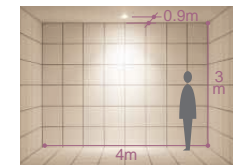

ダイクロハロゲン球
85W(径70mm)

125 埋込穴 ユニバーサル
 首振り角 左右 45° 回転角 180° 近接限度 0.4m

125 埋込穴 ユニバーサル
 首振り角 左右 45° 回転角 180° 近接限度 0.4m

DDL-32342 (オフホワイト)
 DDL-32343 (ブラック)
 ¥7,100 ランプ別

85W(E11)×1灯
 ダイクロハロゲン球(径70mm)

- 枠 / 鋼板 塗装
- コーン / アルミ シルバー電解(鏡面)
- 灯具 / 鋼板 塗装
- 0.5kg
- 首振り各45°・回転180°
- 埋込必要高101mm
- 取付可能天井厚2~25mm

DDL-2621XW (オフホワイト)
 DDL-2621XB (ブラック)
 ¥7,100 ランプ別

85W(E11)×1灯
 ダイクロハロゲン球(径70mm)

- 枠 / 鋼板 塗装
- コーン / アルミ 塗装
- 灯具 / 鋼板 塗装
- 0.5kg
- 首振り各45°・回転180°
- 埋込必要高101mm
- 取付可能天井厚2~25mm

ダイクロハロゲン球(径70mm)130W形75W(E11) 3,000K
 狭角形 DP-32750E ¥3,200(13,000cd 3,000h)
 中角形 DP-32751E ¥3,200(5,200cd 3,000h)
 広角形 DP-32752E ¥3,200(2,600cd 3,000h)