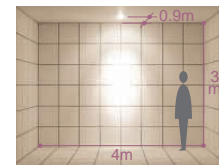

ダイクロハロゲン球
85W(径70mm)

125 埋込穴 ユニバーサル
 首振り角 左右 45° 回転角 180° 近接限度 0.4m

125 埋込穴 ユニバーサル
 首振り角 左右 45° 回転角 180° 近接限度 0.4m

DDL-32342 (オフホワイト)
 DDL-32343 (ブラック)
 ¥7,100 ランプ別

85W(E11)×1灯
 ダイクロハロゲン球(径70mm)

- 枠 / 鋼板 塗装
- コーン / アルミ シルバー電解(鏡面)
- 灯具 / 鋼板 塗装
- 0.5kg
- 首振り各45°・回転180°
- 埋込必要高101mm
- 取付可能天井厚2~25mm

DDL-2621XW (オフホワイト)
 DDL-2621XB (ブラック)
 ¥7,100 ランプ別

85W(E11)×1灯
 ダイクロハロゲン球(径70mm)

- 枠 / 鋼板 塗装
- コーン / アルミ 塗装
- 灯具 / 鋼板 塗装
- 0.5kg
- 首振り各45°・回転180°
- 埋込必要高101mm
- 取付可能天井厚2~25mm

ダイクロハロゲン球(径70mm)130W形75W(E11) 3,000K
 狭角形 DP-32750E ¥3,200(13,000cd 3,000h)
 中角形 DP-32751E ¥3,200(5,200cd 3,000h)
 広角形 DP-32752E ¥3,200(2,600cd 3,000h)