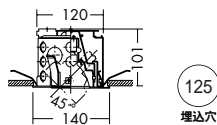

ダイクロハロゲン球
85W(径70mm)

125 埋込穴 ユニバーサル
 首振り角 左右 45° 回転角 180° 近接限度 0.4m

125 埋込穴 ユニバーサル
 首振り角 左右 45° 回転角 180° 近接限度 0.4m

DDL-32342 (オフホワイト)
 DDL-32343 (ブラック)
 ¥7,100 ランプ別

85W(E11)×1灯
 ダイクロハロゲン球(径70mm)

- 枠 / 鋼板 塗装
- コーン / アルミ シルバー電解(鏡面)
- 灯具 / 鋼板 塗装
- 0.5kg
- 首振り各45°・回転180°
- 埋込必要高101mm
- 取付可能天井厚2~25mm

DDL-2621XW (オフホワイト)
 DDL-2621XB (ブラック)
 ¥7,100 ランプ別

85W(E11)×1灯
 ダイクロハロゲン球(径70mm)

- 枠 / 鋼板 塗装
- コーン / アルミ 塗装
- 灯具 / 鋼板 塗装
- 0.5kg
- 首振り各45°・回転180°
- 埋込必要高101mm
- 取付可能天井厚2~25mm

ダイクロハロゲン球(径70mm)130W形75W(E11) 3,000K
 狭角形 DP-32750E ¥3,200(13,000cd 3,000h)
 中角形 DP-32751E ¥3,200(5,200cd 3,000h)
 広角形 DP-32752E ¥3,200(2,600cd 3,000h)