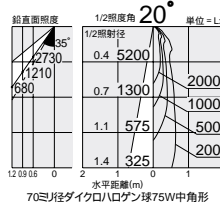

ダイクロハロゲン球
85W(径70mm)

125 埋込穴 ユニバーサル
 首振り角 左右 45° 回転角 180° 近接限度 0.4m

125 埋込穴 ユニバーサル
 首振り角 左右 45° 回転角 180° 近接限度 0.4m

DDL-32342 (オフホワイト)
 DDL-32343 (ブラック)
 ¥7,100 ランプ別

85W(E11)×1灯
 ダイクロハロゲン球(径70mm)

- 枠 / 鋼板 塗装
- コーン / アルミ シルバー電解(鏡面)
- 灯具 / 鋼板 塗装
- 0.5kg
- 首振り各45°・回転180°
- 埋込必要高101mm
- 取付可能天井厚2~25mm

DDL-2621XW (オフホワイト)
 DDL-2621XB (ブラック)
 ¥7,100 ランプ別

85W(E11)×1灯
 ダイクロハロゲン球(径70mm)

- 枠 / 鋼板 塗装
- コーン / アルミ 塗装
- 灯具 / 鋼板 塗装
- 0.5kg
- 首振り各45°・回転180°
- 埋込必要高101mm
- 取付可能天井厚2~25mm

ダイクロハロゲン球(径70mm)130W形75W(E11) 3,000K
 狭角形 DP-32750E ¥3,200(13,000cd 3,000h)
 中角形 DP-32751E ¥3,200(5,200cd 3,000h)
 広角形 DP-32752E ¥3,200(2,600cd 3,000h)