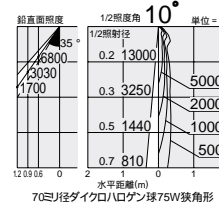

ダイクロハロゲン球
85W(径70mm)

125 埋込穴 ユニバーサル
 首振り角 左右 45° 回転角 180° 近接限度 0.4m

125 埋込穴 ユニバーサル
 首振り角 左右 45° 回転角 180° 近接限度 0.4m

DDL-32342 (オフホワイト)
 DDL-32343 (ブラック)
 ¥7,100 ランプ別

85W(E11)×1灯
 ダイクロハロゲン球(径70mm)

- 枠 / 鋼板 塗装
- コーン / アルミ シルバー電解(鏡面)
- 灯具 / 鋼板 塗装
- 0.5kg
- 首振り各45°・回転180°
- 埋込必要高101mm
- 取付可能天井厚2~25mm

DDL-2621XW (オフホワイト)
 DDL-2621XB (ブラック)
 ¥7,100 ランプ別

85W(E11)×1灯
 ダイクロハロゲン球(径70mm)

- 枠 / 鋼板 塗装
- コーン / アルミ 塗装
- 灯具 / 鋼板 塗装
- 0.5kg
- 首振り各45°・回転180°
- 埋込必要高101mm
- 取付可能天井厚2~25mm

ダイクロハロゲン球(径70mm)130W形75W(E11) 3,000K
 狭角形 DP-32750E ¥3,200(13,000cd 3,000h)
 中角形 DP-32751E ¥3,200(5,200cd 3,000h)
 広角形 DP-32752E ¥3,200(2,600cd 3,000h)