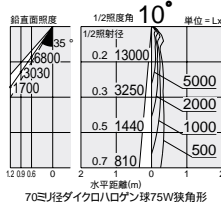

ダイクロハロゲン球
85W(径70mm)

125 埋込穴 ユニバーサル
 首振り角 左右 45° 回転角 180° 近接限度 0.4m

125 埋込穴 ユニバーサル
 首振り角 左右 45° 回転角 180° 近接限度 0.4m

DDL-32342 (オフホワイト)
 DDL-32343 (ブラック)
 ¥7,100 ランプ別

85W(E11)×1灯
 ダイクロハロゲン球(径70mm)

- 枠 / 鋼板 塗装
- コーン / アルミ シルバー電解(鏡面)
- 灯具 / 鋼板 塗装
- 0.5kg
- 首振り各45°・回転180°
- 埋込必要高101mm
- 取付可能天井厚2~25mm

DDL-2621XW (オフホワイト)
 DDL-2621XB (ブラック)
 ¥7,100 ランプ別

85W(E11)×1灯
 ダイクロハロゲン球(径70mm)

- 枠 / 鋼板 塗装
- コーン / アルミ 塗装
- 灯具 / 鋼板 塗装
- 0.5kg
- 首振り各45°・回転180°
- 埋込必要高101mm
- 取付可能天井厚2~25mm

ダイクロハロゲン球(径70mm)130W形75W(E11) 3,000K
 狭角形 DP-32750E ¥3,200(13,000cd 3,000h)
 中角形 DP-32751E ¥3,200(5,200cd 3,000h)
 広角形 DP-32752E ¥3,200(2,600cd 3,000h)