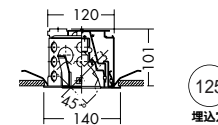

ダイクロハロゲン球
85W(径70mm)

125 埋込穴 ユニバーサル
 首振り角 左右 45° 回転角 180° 近接限度 0.4m

125 埋込穴 ユニバーサル
 首振り角 左右 45° 回転角 180° 近接限度 0.4m

DDL-32342 (オフホワイト)
 DDL-32343 (ブラック)
 ¥7,100 ランプ別

85W(E11)×1灯
 ダイクロハロゲン球(径70mm)

- 枠 / 鋼板 塗装
- コーン / アルミ シルバー電解(鏡面)
- 灯具 / 鋼板 塗装
- 0.5kg
- 首振り各45°・回転180°
- 埋込必要高101mm
- 取付可能天井厚2~25mm

DDL-2621XW (オフホワイト)
 DDL-2621XB (ブラック)
 ¥7,100 ランプ別

85W(E11)×1灯
 ダイクロハロゲン球(径70mm)

- 枠 / 鋼板 塗装
- コーン / アルミ 塗装
- 灯具 / 鋼板 塗装
- 0.5kg
- 首振り各45°・回転180°
- 埋込必要高101mm
- 取付可能天井厚2~25mm

ダイクロハロゲン球(径70mm)130W形75W(E11) 3,000K
 狭角形 DP-32750E ¥3,200(13,000cd 3,000h)
 中角形 DP-32751E ¥3,200(5,200cd 3,000h)
 広角形 DP-32752E ¥3,200(2,600cd 3,000h)