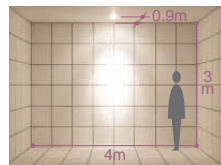

ダイクロハロゲン球
85W(径70mm)

125 埋込穴 ユニバーサル
 首振り角 左右 45° 回転角 180° 近接限度 0.4m

125 埋込穴 ユニバーサル
 首振り角 左右 45° 回転角 180° 近接限度 0.4m

DDL-32342 (オフホワイト)
 DDL-32343 (ブラック)
 ¥7,100 ランプ別

85W(E11)×1灯
 ダイクロハロゲン球(径70mm)

- 枠 / 鋼板 塗装
- コーン / アルミ シルバー電解(鏡面)
- 灯具 / 鋼板 塗装
- 0.5kg
- 首振り各45°・回転180°
- 埋込必要高101mm
- 取付可能天井厚2~25mm

DDL-2621XW (オフホワイト)
 DDL-2621XB (ブラック)
 ¥7,100 ランプ別

85W(E11)×1灯
 ダイクロハロゲン球(径70mm)

- 枠 / 鋼板 塗装
- コーン / アルミ 塗装
- 灯具 / 鋼板 塗装
- 0.5kg
- 首振り各45°・回転180°
- 埋込必要高101mm
- 取付可能天井厚2~25mm

ダイクロハロゲン球(径70mm)130W形75W(E11) 3,000K
 狭角形 DP-32750E ¥3,200(13,000cd 3,000h)
 中角形 DP-32751E ¥3,200(5,200cd 3,000h)
 広角形 DP-32752E ¥3,200(2,600cd 3,000h)