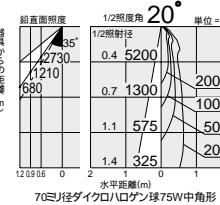

ダイクロハロゲン球
85W(径70mm)

125 埋込穴 ユニバーサル
 首振り角 左右 45° 回転角 180° 近接限度 0.4m

125 埋込穴 ユニバーサル
 首振り角 左右 45° 回転角 180° 近接限度 0.4m

DDL-32342 (オフホワイト)
 DDL-32343 (ブラック)
 ¥7,100 ランプ別

85W(E11)×1灯
 ダイクロハロゲン球(径70mm)

- 枠 / 鋼板 塗装
- コーン / アルミ シルバー電解(鏡面)
- 灯具 / 鋼板 塗装
- 0.5kg
- 首振り各45°・回転180°
- 埋込必要高101mm
- 取付可能天井厚2~25mm

DDL-2621XW (オフホワイト)
 DDL-2621XB (ブラック)
 ¥7,100 ランプ別

85W(E11)×1灯
 ダイクロハロゲン球(径70mm)

- 枠 / 鋼板 塗装
- コーン / アルミ 塗装
- 灯具 / 鋼板 塗装
- 0.5kg
- 首振り各45°・回転180°
- 埋込必要高101mm
- 取付可能天井厚2~25mm

ダイクロハロゲン球(径70mm)130W形75W(E11) 3,000K
 狭角形 DP-32750E ¥3,200(13,000cd 3,000h)
 中角形 DP-32751E ¥3,200(5,200cd 3,000h)
 広角形 DP-32752E ¥3,200(2,600cd 3,000h)