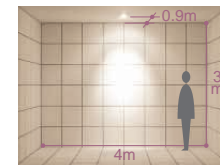

ダイクロハロゲン球
85W(径70mm)

125 埋込穴 ユニバーサル
 首振り角 左右 45° 回転角 180° 近接限度 0.4m

125 埋込穴 ユニバーサル
 首振り角 左右 45° 回転角 180° 近接限度 0.4m

DDL-32342 (オフホワイト)
 DDL-32343 (ブラック)
 ¥7,100 ランプ別

85W(E11)×1灯
 ダイクロハロゲン球(径70mm)

- 枠 / 鋼板 塗装
- コーン / アルミ シルバー電解(鏡面)
- 灯具 / 鋼板 塗装
- 0.5kg
- 首振り各45°・回転180°
- 埋込必要高101mm
- 取付可能天井厚2~25mm

DDL-2621XW (オフホワイト)
 DDL-2621XB (ブラック)
 ¥7,100 ランプ別

85W(E11)×1灯
 ダイクロハロゲン球(径70mm)

- 枠 / 鋼板 塗装
- コーン / アルミ 塗装
- 灯具 / 鋼板 塗装
- 0.5kg
- 首振り各45°・回転180°
- 埋込必要高101mm
- 取付可能天井厚2~25mm

ダイクロハロゲン球(径70mm)130W形75W(E11) 3,000K
 狭角形 DP-32750E ¥3,200(13,000cd 3,000h)
 中角形 DP-32751E ¥3,200(5,200cd 3,000h)
 広角形 DP-32752E ¥3,200(2,600cd 3,000h)