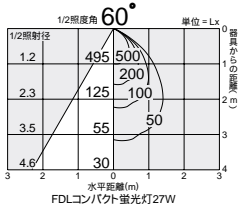

蛍光灯

150

FDLコンパクト蛍光灯
27W形

3,000K
5,000K

DDL-51067 DDL-50825

DDL-51066 DDL-50363

DDL-51068 DDL-50365

DDL-50601

FDLコンパクト蛍光灯
18W形

3,000K

DDL-32356

照明率表 P.947-C-1

照明率表 P.947-C-1

照明率表 P.947-C-1

照明率表 P.947-C-1

150

埋込穴

ベース

近接限度
0.1m

150

埋込穴

ベース

近接限度
0.1m

150