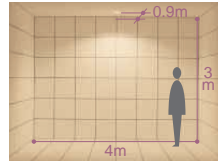

FDLコンパクト蛍光灯
18W形

3,000K

DDL-32356

照明率表 P.947-C-1

照明率表 P.947-C-1

照明率表 P.947-C-1

照明率表 P.947-C-1

150

埋込穴

ベース

近接限度
0.1m

150

埋込穴

ベース

近接限度
0.1m

150