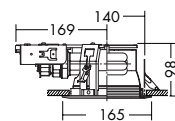

- 枠/銅板 塗装
パツフル/アルミ 塗装
反射板/アルミ シルバー電解(鏡面)
- 1.1kg
 - 電子スタータ付
 - 埋込必要高120mm
 - 取付可能天井厚2~25mm

DDL-32356

¥8,900 [ランプ付]

18W×1灯
FDL電球色コンパクト蛍光灯(EL)

枠/銅板 オフホワイト塗装
反射板/アルミ シルバー電解(鏡面)

- 1.1kg
- 電子スタータ付
- 埋込必要高192mm
- 取付可能天井厚2~45mm

150

埋込穴

150

埋込穴

150

埋込穴

150

埋込穴