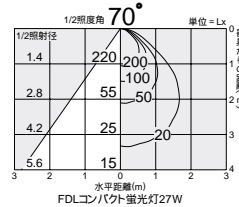

FDLコンパクト蛍光灯
18W形

3,000K

DDL-32356

照明率表 P.947-C-1

照明率表 P.947-C-1

照明率表 P.947-C-1

照明率表 P.947-C-1

150

埋込穴

ベース

近接限度
0.1m

150

埋込穴

ベース

近接限度
0.1m

150