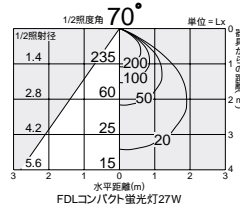

FDLコンパクト蛍光灯
18W形

3,000K

DDL-32356

照明率表 P.947-C-1

照明率表 P.947-C-1

照明率表 P.947-C-1

照明率表 P.947-C-1

150

埋込穴

ベース

近接限度
0.1m

150

埋込穴

ベース

近接限度
0.1m

150