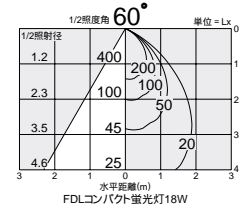

FDLコンパクト蛍光灯
18W形

3,000K

DDL-32356

照明率表 P.947-C-1

照明率表 P.947-C-1

照明率表 P.947-C-1

照明率表 P.947-C-1

150

埋込穴

ベース

近接限度
0.1m

150

埋込穴

ベース

近接限度
0.1m

150