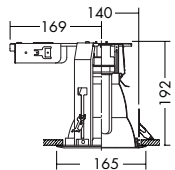

- 枠/銅板 塗装
パツフル/アルミ 塗装
反射板/アルミ シルバー電解(鏡面)
- 1.1kg
 - 電子スタータ付
 - 埋込必要高120mm
 - 取付可能天井厚2~25mm

DDL-32356

¥8,900 [ランプ付]

18W×1灯
FDL電球色コンパクト蛍光灯(EL)

枠/銅板 オフホワイト塗装
反射板/アルミ シルバー電解(鏡面)

- 1.1kg
- 電子スタータ付
- 埋込必要高192mm
- 取付可能天井厚2~45mm

150

埋込穴

150

埋込穴

150

埋込穴

150

埋込穴