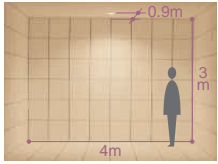

DDL-51067 DDL-50825