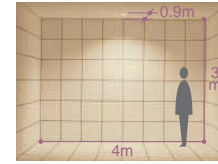

FDLコンパクト蛍光灯
18W形

3,000K

DDL-32356

照明率表 P.947-C-1

照明率表 P.947-C-1

照明率表 P.947-C-1

照明率表 P.947-C-1

150

埋込穴

ベース

近接限度
0.1m

150

埋込穴

ベース

近接限度
0.1m

150