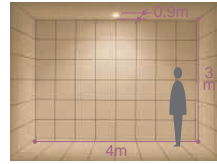

FDLコンパクト蛍光灯
18W形

3,000K

DDL-32356

照明率表 P.947-C-1

照明率表 P.947-C-1

照明率表 P.947-C-1

照明率表 P.947-C-1

150

埋込穴

ベース

近接限度
0.1m

150

埋込穴

ベース

近接限度
0.1m

150