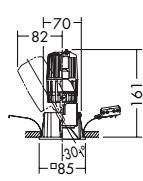

ダイクロハロゲン球  
50W(径50mm)

75 埋込穴 ユニバーサル グレアカット

75 埋込穴 ユニバーサル グレアカット 首振り角 片側 30° 回転角 320° 近接限度 0.3m

DDL-2775XW (ホワイト)  
DDL-2775XB (ブラック)  
¥9,400 ランプ別  
50W(E11)×1灯  
ダイクロハロゲン球(径50mm)  
枠/アルミダイカスト 塗装  
コーン/アルミ シルバー電解(鏡面)  
●0.4kg  
●首振り側のみ30°・回転320°  
●埋込必要高161mm  
●取付可能天井厚5~25mm

DDL-2776XW (ホワイト)  
DDL-2776XB (ブラック)  
¥9,400 ランプ別  
50W(E11)×1灯  
ダイクロハロゲン球(径50mm)  
枠/アルミダイカスト 塗装  
コーン/アルミ 塗装  
●0.4kg  
●首振り側のみ30°・回転320°  
●埋込必要高161mm  
●取付可能天井厚5~25mm

DDL-3296XT  
¥9,800 ランプ別  
50W(E11)×1灯  
ダイクロハロゲン球(径50mm)  
枠/アルミダイカスト 銅メッキ  
コーン/アルミ 銅メッキ  
●0.4kg  
●首振り側のみ30°・回転320°  
●埋込必要高161mm  
●取付可能天井厚5~25mm

DDL-3295XT  
¥11,500 ランプ別  
50W(E11)×1灯  
ダイクロハロゲン球(径50mm)  
枠/アクリル 消し  
コーン/アルミ 白塗装  
●0.4kg  
●首振り側のみ30°・回転320°  
●埋込必要高159mm  
●取付可能天井厚5~25mm

ダイクロハロゲン球(径50mm) 50W形40W(E11) 3,000K  
狭角形 DP-34315 ¥2,600(3,800cd 3,000h)  
中角形 DP-34316 ¥2,600(1,750cd 3,000h)  
広角形 DP-34317 ¥2,600(800cd 3,000h)