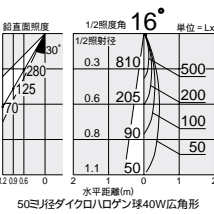

ダイクロハロゲン球  
50W(径50mm)

75 埋込穴 ユニバーサル グレアカット

75 埋込穴 ユニバーサル グレアカット 首振り角 片側 30° 回転角 320° 近接限度 0.3m

DDL-2775XW (ホワイト)  
DDL-2775XB (ブラック)  
¥9,400 ランプ別  
50W(E11)×1灯  
ダイクロハロゲン球(径50mm)  
枠/アルミダイカスト 塗装  
コーン/アルミ シルバー電解(鏡面)  
●0.4kg  
●首振り側のみ30°・回転320°  
●埋込必要高161mm  
●取付可能天井厚5~25mm

DDL-2776XW (ホワイト)  
DDL-2776XB (ブラック)  
¥9,400 ランプ別  
50W(E11)×1灯  
ダイクロハロゲン球(径50mm)  
枠/アルミダイカスト 塗装  
コーン/アルミ 塗装  
●0.4kg  
●首振り側のみ30°・回転320°  
●埋込必要高161mm  
●取付可能天井厚5~25mm

DDL-3296XT  
¥9,800 ランプ別  
50W(E11)×1灯  
ダイクロハロゲン球(径50mm)  
枠/アルミダイカスト 銅メッキ  
コーン/アルミ 銅メッキ  
●0.4kg  
●首振り側のみ30°・回転320°  
●埋込必要高161mm  
●取付可能天井厚5~25mm

DDL-3295XT  
¥11,500 ランプ別  
50W(E11)×1灯  
ダイクロハロゲン球(径50mm)  
枠/アクリル 消し  
コーン/アルミ 白塗装  
●0.4kg  
●首振り側のみ30°・回転320°  
●埋込必要高159mm  
●取付可能天井厚5~25mm

ダイクロハロゲン球(径50mm) 50W形40W(E11) 3,000K  
狭角形 DP-34315 ¥2,600(3,800cd 3,000h)  
中角形 DP-34316 ¥2,600(1,750cd 3,000h)  
広角形 DP-34317 ¥2,600(800cd 3,000h)