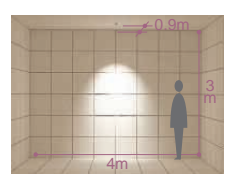

ダイクロハロゲン球  
50W(径50mm)

75 埋込穴 ユニバーサル グレアカット

75 埋込穴 ユニバーサル グレアカット 首振り角 片側 30° 回転角 320° 近接限度 0.3m

DDL-2775XW (ホワイト)  
DDL-2775XB (ブラック)  
¥9,400 ランプ別  
50W(E11)×1灯  
ダイクロハロゲン球(径50mm)  
枠/アルミダイカスト 塗装  
コーン/アルミ シルバー電解(鏡面)  
●0.4kg  
●首振り側のみ30°・回転320°  
●埋込必要高161mm  
●取付可能天井厚5~25mm

DDL-2776XW (ホワイト)  
DDL-2776XB (ブラック)  
¥9,400 ランプ別  
50W(E11)×1灯  
ダイクロハロゲン球(径50mm)  
枠/アルミダイカスト 塗装  
コーン/アルミ 塗装  
●0.4kg  
●首振り側のみ30°・回転320°  
●埋込必要高161mm  
●取付可能天井厚5~25mm

DDL-3296XT  
¥9,800 ランプ別  
50W(E11)×1灯  
ダイクロハロゲン球(径50mm)  
枠/アルミダイカスト 銅メッキ  
コーン/アルミ 銅メッキ  
●0.4kg  
●首振り側のみ30°・回転320°  
●埋込必要高161mm  
●取付可能天井厚5~25mm