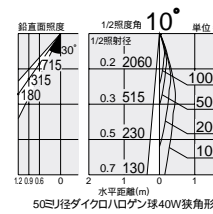

ダイクロハロゲン球  
50W(径50mm)

75 埋込穴 ユニバーサル グレアカット

75 埋込穴 ユニバーサル グレアカット 首振り角 片側 30° 回転角 320° 近接限度 0.3m

DDL-2775XW (ホワイト)  
DDL-2775XB (ブラック)  
¥9,400 ランプ別  
50W(E11)×1灯  
ダイクロハロゲン球(径50mm)  
枠/アルミダイカスト 塗装  
コーン/アルミ シルバー電解(鏡面)  
●0.4kg  
●首振り側のみ30°・回転320°  
●埋込必要高161mm  
●取付可能天井厚5~25mm

DDL-2776XW (ホワイト)  
DDL-2776XB (ブラック)  
¥9,400 ランプ別  
50W(E11)×1灯  
ダイクロハロゲン球(径50mm)  
枠/アルミダイカスト 塗装  
コーン/アルミ 塗装  
●0.4kg  
●首振り側のみ30°・回転320°  
●埋込必要高161mm  
●取付可能天井厚5~25mm

DDL-3296XT  
¥9,800 ランプ別  
50W(E11)×1灯  
ダイクロハロゲン球(径50mm)  
枠/アルミダイカスト 銅メッキ  
コーン/アルミ 銅メッキ  
●0.4kg  
●首振り側のみ30°・回転320°  
●埋込必要高161mm  
●取付可能天井厚5~25mm

DDL-3295XT  
¥11,500 ランプ別  
50W(E11)×1灯  
ダイクロハロゲン球(径50mm)  
枠/アクリル 消し  
コーン/アルミ 白塗装  
●0.4kg  
●首振り側のみ30°・回転320°  
●埋込必要高159mm  
●取付可能天井厚5~25mm

ダイクロハロゲン球(径50mm) 50W形40W(E11) 3,000K  
狭角形 DP-34315 ¥2,600(3,800cd 3,000h)  
中角形 DP-34316 ¥2,600(1,750cd 3,000h)  
広角形 DP-34317 ¥2,600(800cd 3,000h)