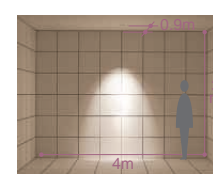

ダイクロハロゲン球  
50W(径50mm)

75 埋込穴 ユニバーサル グレアカット

75 埋込穴 ユニバーサル グレアカット 首振り角 片側 30° 回転角 320° 近接限度 0.3m

DDL-2775XW (ホワイト)  
DDL-2775XB (ブラック)  
¥9,400 ランプ別  
50W(E11)×1灯  
ダイクロハロゲン球(径50mm)  
枠/アルミダイカスト 塗装  
コーン/アルミ シルバー電解(鏡面)  
●0.4kg  
●首振り側のみ30°・回転320°  
●埋込必要高161mm  
●取付可能天井厚5~25mm

DDL-2776XW (ホワイト)  
DDL-2776XB (ブラック)  
¥9,400 ランプ別  
50W(E11)×1灯  
ダイクロハロゲン球(径50mm)  
枠/アルミダイカスト 塗装  
コーン/アルミ 塗装  
●0.4kg  
●首振り側のみ30°・回転320°  
●埋込必要高161mm  
●取付可能天井厚5~25mm

DDL-3296XT  
¥9,800 ランプ別  
50W(E11)×1灯  
ダイクロハロゲン球(径50mm)  
枠/アルミダイカスト 銅メッキ  
コーン/アルミ 銅メッキ  
●0.4kg  
●首振り側のみ30°・回転320°  
●埋込必要高161mm  
●取付可能天井厚5~25mm

DDL-3295XT  
¥11,500 ランプ別  
50W(E11)×1灯  
ダイクロハロゲン球(径50mm)  
枠/アクリル 消し  
コーン/アルミ 白塗装  
●0.4kg  
●首振り側のみ30°・回転320°  
●埋込必要高159mm  
●取付可能天井厚5~25mm

ダイクロハロゲン球(径50mm) 50W形40W(E11) 3,000K  
狭角形 DP-34315 ¥2,600(3,800cd 3,000h)  
中角形 DP-34316 ¥2,600(1,750cd 3,000h)  
広角形 DP-34317 ¥2,600(800cd 3,000h)