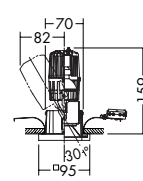

ダイクロハロゲン球  
50W(径50mm)

75 埋込穴 ユニバーサル グレアカット

75 埋込穴 ユニバーサル グレアカット 首振り角 片側 30° 回転角 320° 近接限度 0.3m

DDL-2775XW (ホワイト)  
DDL-2775XB (ブラック)  
¥9,400 ランプ別  
50W(E11)×1灯  
ダイクロハロゲン球(径50mm)  
枠/アルミダイカスト 塗装  
コーン/アルミ シルバー電解(鏡面)  
●0.4kg  
●首振り側のみ30°・回転320°  
●埋込必要高161mm  
●取付可能天井厚5~25mm

DDL-2776XW (ホワイト)  
DDL-2776XB (ブラック)  
¥9,400 ランプ別  
50W(E11)×1灯  
ダイクロハロゲン球(径50mm)  
枠/アルミダイカスト 塗装  
コーン/アルミ 塗装  
●0.4kg  
●首振り側のみ30°・回転320°  
●埋込必要高161mm  
●取付可能天井厚5~25mm

DDL-3296XT  
¥9,800 ランプ別  
50W(E11)×1灯  
ダイクロハロゲン球(径50mm)  
枠/アルミダイカスト 銅メッキ  
コーン/アルミ 銅メッキ  
●0.4kg  
●首振り側のみ30°・回転320°  
●埋込必要高161mm  
●取付可能天井厚5~25mm

DDL-3295XT  
¥11,500 ランプ別  
50W(E11)×1灯  
ダイクロハロゲン球(径50mm)  
枠/アクリル 消し  
コーン/アルミ 白塗装  
●0.4kg  
●首振り側のみ30°・回転320°  
●埋込必要高159mm  
●取付可能天井厚5~25mm

ダイクロハロゲン球(径50mm) 50W形40W(E11) 3,000K  
狭角形 DP-34315 ¥2,600(3,800cd 3,000h)  
中角形 DP-34316 ¥2,600(1,750cd 3,000h)  
広角形 DP-34317 ¥2,600(800cd 3,000h)