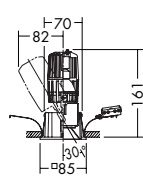

ダイクロハロゲン球  
50W(径50mm)

75 埋込穴 ユニバーサル グレアカット

75 埋込穴 ユニバーサル グレアカット 首振り角 片側 30° 回転角 320° 近接限度 0.3m

DDL-2775XW (ホワイト)  
DDL-2775XB (ブラック)  
¥9,400 ランプ別  
50W(E11)×1灯  
ダイクロハロゲン球(径50mm)  
枠/アルミダイカスト 塗装  
コーン/アルミ シルバー電解(鏡面)  
●0.4kg  
●首振り側のみ30°・回転320°  
●埋込必要高161mm  
●取付可能天井厚5~25mm

DDL-2776XW (ホワイト)  
DDL-2776XB (ブラック)  
¥9,400 ランプ別  
50W(E11)×1灯  
ダイクロハロゲン球(径50mm)  
枠/アルミダイカスト 塗装  
コーン/アルミ 塗装  
●0.4kg  
●首振り側のみ30°・回転320°  
●埋込必要高161mm  
●取付可能天井厚5~25mm

DDL-3296XT  
¥9,800 ランプ別  
50W(E11)×1灯  
ダイクロハロゲン球(径50mm)  
枠/アルミダイカスト 銅メッキ  
コーン/アルミ 銅メッキ  
●0.4kg  
●首振り側のみ30°・回転320°  
●埋込必要高161mm  
●取付可能天井厚5~25mm

DDL-3295XT  
¥11,500 ランプ別  
50W(E11)×1灯  
ダイクロハロゲン球(径50mm)  
枠/アクリル 消し  
コーン/アルミ 白塗装  
●0.4kg  
●首振り側のみ30°・回転320°  
●埋込必要高159mm  
●取付可能天井厚5~25mm

ダイクロハロゲン球(径50mm) 50W形40W(E11) 3,000K  
狭角形 DP-34315 ¥2,600(3,800cd 3,000h)  
中角形 DP-34316 ¥2,600(1,750cd 3,000h)  
広角形 DP-34317 ¥2,600(800cd 3,000h)