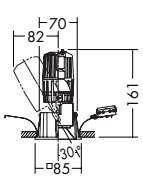

ダイクロハロゲン球  
50W(径50mm)

75 埋込穴 ユニバーサル グレアカット

75 埋込穴 ユニバーサル グレアカット 首振り角 片側 30° 回転角 320° 近接限度 0.3m

DDL-2775XW (ホワイト)  
DDL-2775XB (ブラック)  
¥9,400 ランプ別  
50W(E11)×1灯  
ダイクロハロゲン球(径50mm)  
枠/アルミダイカスト 塗装  
コーン/アルミ シルバー電解(鏡面)  
●0.4kg  
●首振り側のみ30°・回転320°  
●埋込必要高161mm  
●取付可能天井厚5~25mm

DDL-2776XW (ホワイト)  
DDL-2776XB (ブラック)  
¥9,400 ランプ別  
50W(E11)×1灯  
ダイクロハロゲン球(径50mm)  
枠/アルミダイカスト 塗装  
コーン/アルミ 塗装  
●0.4kg  
●首振り側のみ30°・回転320°  
●埋込必要高161mm  
●取付可能天井厚5~25mm

DDL-3296XT  
¥9,800 ランプ別  
50W(E11)×1灯  
ダイクロハロゲン球(径50mm)  
枠/アルミダイカスト 銅メッキ  
コーン/アルミ 銅メッキ  
●0.4kg  
●首振り側のみ30°・回転320°  
●埋込必要高161mm  
●取付可能天井厚5~25mm

DDL-3295XT  
¥11,500 ランプ別  
50W(E11)×1灯  
ダイクロハロゲン球(径50mm)  
枠/アクリル 消し  
コーン/アルミ 白塗装  
●0.4kg  
●首振り側のみ30°・回転320°  
●埋込必要高159mm  
●取付可能天井厚5~25mm

ダイクロハロゲン球(径50mm) 50W形40W(E11) 3,000K  
狭角形 DP-34315 ¥2,600(3,800cd 3,000h)  
中角形 DP-34316 ¥2,600(1,750cd 3,000h)  
広角形 DP-34317 ¥2,600(800cd 3,000h)