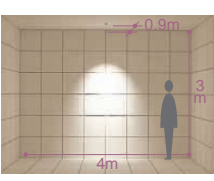

ダイクロハロゲン球  
50W(径50mm)

75 埋込穴 ユニバーサル グレアカット

75 埋込穴 ユニバーサル グレアカット 首振り角 片側 30° 回転角 320° 近接限度 0.3m

DDL-2775XW (ホワイト)  
DDL-2775XB (ブラック)  
¥9,400 ランプ別  
50W(E11)×1灯  
ダイクロハロゲン球(径50mm)  
枠/アルミダイカスト 塗装  
コーン/アルミ シルバー電解(鏡面)  
●0.4kg  
●首振り側のみ30°・回転320°  
●埋込必要高161mm  
●取付可能天井厚5~25mm

DDL-2776XW (ホワイト)  
DDL-2776XB (ブラック)  
¥9,400 ランプ別  
50W(E11)×1灯  
ダイクロハロゲン球(径50mm)  
枠/アルミダイカスト 塗装  
コーン/アルミ 塗装  
●0.4kg  
●首振り側のみ30°・回転320°  
●埋込必要高161mm  
●取付可能天井厚5~25mm

DDL-3296XT  
¥9,800 ランプ別  
50W(E11)×1灯  
ダイクロハロゲン球(径50mm)  
枠/アルミダイカスト 銅メッキ  
コーン/アルミ 銅メッキ  
●0.4kg  
●首振り側のみ30°・回転320°  
●埋込必要高161mm  
●取付可能天井厚5~25mm