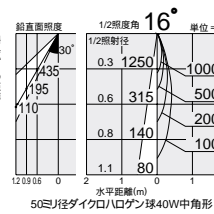

ダイクロハロゲン球  
50W(径50mm)

75 埋込穴 ユニバーサル グレアカット

75 埋込穴 ユニバーサル グレアカット 首振り角 片側 30° 回転角 320° 近接限度 0.3m

DDL-2775XW (ホワイト)  
DDL-2775XB (ブラック)  
¥9,400 ランプ別  
50W(E11)×1灯  
ダイクロハロゲン球(径50mm)  
枠/アルミダイカスト 塗装  
コーン/アルミ シルバー電解(鏡面)  
●0.4kg  
●首振り側のみ30°・回転320°  
●埋込必要高161mm  
●取付可能天井厚5~25mm

DDL-2776XW (ホワイト)  
DDL-2776XB (ブラック)  
¥9,400 ランプ別  
50W(E11)×1灯  
ダイクロハロゲン球(径50mm)  
枠/アルミダイカスト 塗装  
コーン/アルミ 塗装  
●0.4kg  
●首振り側のみ30°・回転320°  
●埋込必要高161mm  
●取付可能天井厚5~25mm

DDL-3296XT  
¥9,800 ランプ別  
50W(E11)×1灯  
ダイクロハロゲン球(径50mm)  
枠/アルミダイカスト 銅メッキ  
コーン/アルミ 銅メッキ  
●0.4kg  
●首振り側のみ30°・回転320°  
●埋込必要高161mm  
●取付可能天井厚5~25mm

DDL-3295XT  
¥11,500 ランプ別  
50W(E11)×1灯  
ダイクロハロゲン球(径50mm)  
枠/アクリル 消し  
コーン/アルミ 白塗装  
●0.4kg  
●首振り側のみ30°・回転320°  
●埋込必要高159mm  
●取付可能天井厚5~25mm

ダイクロハロゲン球(径50mm) 50W形40W(E11) 3,000K  
狭角形 DP-34315 ¥2,600(3,800cd 3,000h)  
中角形 DP-34316 ¥2,600(1,750cd 3,000h)  
広角形 DP-34317 ¥2,600(800cd 3,000h)