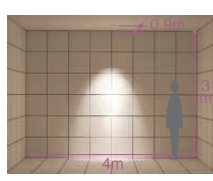

ダイクロハロゲン球  
50W(径50mm)

75 埋込穴 ユニバーサル グレアカット

75 埋込穴 ユニバーサル グレアカット 首振り角 片側 30° 回転角 320° 近接限度 0.3m

DDL-2775XW (ホワイト)  
DDL-2775XB (ブラック)  
¥9,400 ランプ別  
50W(E11)×1灯  
ダイクロハロゲン球(径50mm)  
枠/アルミダイカスト 塗装  
コーン/アルミ シルバー電解(鏡面)  
●0.4kg  
●首振り側のみ30°・回転320°  
●埋込必要高161mm  
●取付可能天井厚5~25mm

DDL-2776XW (ホワイト)  
DDL-2776XB (ブラック)  
¥9,400 ランプ別  
50W(E11)×1灯  
ダイクロハロゲン球(径50mm)  
枠/アルミダイカスト 塗装  
コーン/アルミ 塗装  
●0.4kg  
●首振り側のみ30°・回転320°  
●埋込必要高161mm  
●取付可能天井厚5~25mm

DDL-3296XT  
¥9,800 ランプ別  
50W(E11)×1灯  
ダイクロハロゲン球(径50mm)  
枠/アルミダイカスト 銅メッキ  
コーン/アルミ 銅メッキ  
●0.4kg  
●首振り側のみ30°・回転320°  
●埋込必要高161mm  
●取付可能天井厚5~25mm