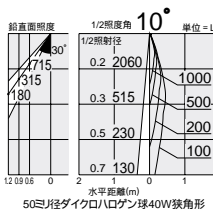

ダイクロハロゲン球  
50W(径50mm)

75 埋込穴 ユニバーサル グレアカット

75 埋込穴 ユニバーサル グレアカット 首振り角 片側 30° 回転角 320° 近接限度 0.3m

DDL-2775XW (ホワイト)  
DDL-2775XB (ブラック)  
¥9,400 ランプ別  
50W(E11)×1灯  
ダイクロハロゲン球(径50mm)  
枠/アルミダイカスト 塗装  
コーン/アルミ シルバー電解(鏡面)  
●0.4kg  
●首振り側のみ30°・回転320°  
●埋込必要高161mm  
●取付可能天井厚5~25mm