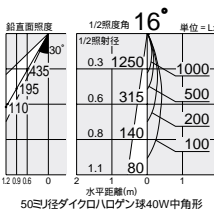

ダイクロハロゲン球  
50W(径50mm)

75 埋込穴 ユニバーサル グレアカット

75 埋込穴 ユニバーサル グレアカット 首振り角 片側 30° 回転角 320° 近接限度 0.3m

DDL-2775XW (ホワイト)  
DDL-2775XB (ブラック)  
¥9,400 ランプ別  
50W(E11)×1灯  
ダイクロハロゲン球(径50mm)  
枠/アルミダイカスト 塗装  
コーン/アルミ シルバー電解(鏡面)  
●0.4kg  
●首振り側のみ30°・回転320°  
●埋込必要高161mm  
●取付可能天井厚5~25mm

DDL-2776XW (ホワイト)  
DDL-2776XB (ブラック)  
¥9,400 ランプ別  
50W(E11)×1灯  
ダイクロハロゲン球(径50mm)  
枠/アルミダイカスト 塗装  
コーン/アルミ 塗装  
●0.4kg  
●首振り側のみ30°・回転320°  
●埋込必要高161mm  
●取付可能天井厚5~25mm

DDL-3296XT  
¥9,800 ランプ別  
50W(E11)×1灯  
ダイクロハロゲン球(径50mm)  
枠/アルミダイカスト 銅メッキ  
コーン/アルミ 銅メッキ  
●0.4kg  
●首振り側のみ30°・回転320°  
●埋込必要高161mm  
●取付可能天井厚5~25mm

DDL-3295XT  
¥11,500 ランプ別  
50W(E11)×1灯  
ダイクロハロゲン球(径50mm)  
枠/アクリル 消し  
コーン/アルミ 白塗装  
●0.4kg  
●首振り側のみ30°・回転320°  
●埋込必要高159mm  
●取付可能天井厚5~25mm

ダイクロハロゲン球(径50mm) 50W形40W(E11) 3,000K  
狭角形 DP-34315 ¥2,600(3,800cd 3,000h)  
中角形 DP-34316 ¥2,600(1,750cd 3,000h)  
広角形 DP-34317 ¥2,600(800cd 3,000h)