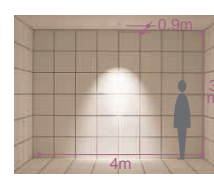

ダイクロハロゲン球  
50W(径50mm)

75 埋込穴 ユニバーサル グレアカット

75 埋込穴 ユニバーサル グレアカット 首振り角 片側 30° 回転角 320° 近接限度 0.3m

DDL-2775XW (ホワイト)  
DDL-2775XB (ブラック)  
¥9,400 ランプ別  
50W(E11)×1灯  
ダイクロハロゲン球(径50mm)  
枠/アルミダイカスト 塗装  
コーン/アルミ シルバー電解(鏡面)  
●0.4kg  
●首振り側のみ30°・回転320°  
●埋込必要高161mm  
●取付可能天井厚5~25mm

DDL-2776XW (ホワイト)  
DDL-2776XB (ブラック)  
¥9,400 ランプ別  
50W(E11)×1灯  
ダイクロハロゲン球(径50mm)  
枠/アルミダイカスト 塗装  
コーン/アルミ 塗装  
●0.4kg  
●首振り側のみ30°・回転320°  
●埋込必要高161mm  
●取付可能天井厚5~25mm

DDL-3296XT  
¥9,800 ランプ別  
50W(E11)×1灯  
ダイクロハロゲン球(径50mm)  
枠/アルミダイカスト 銅メッキ  
コーン/アルミ 銅メッキ  
●0.4kg  
●首振り側のみ30°・回転320°  
●埋込必要高161mm  
●取付可能天井厚5~25mm