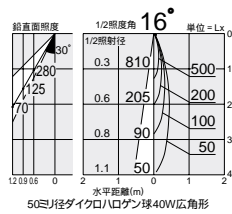

ダイクロハロゲン球  
50W(径50mm)

75 埋込穴 ユニバーサル グレアカット

75 埋込穴 ユニバーサル グレアカット 首振り角 片側 30° 回転角 320° 近接限度 0.3m

DDL-2775XW (ホワイト)  
DDL-2775XB (ブラック)  
¥9,400 ランプ別  
50W(E11)×1灯  
ダイクロハロゲン球(径50mm)  
枠/アルミダイカスト 塗装  
コーン/アルミ シルバー電解(鏡面)  
●0.4kg  
●首振り側のみ30°・回転320°  
●埋込必要高161mm  
●取付可能天井厚5~25mm

DDL-2776XW (ホワイト)  
DDL-2776XB (ブラック)  
¥9,400 ランプ別  
50W(E11)×1灯  
ダイクロハロゲン球(径50mm)  
枠/アルミダイカスト 塗装  
コーン/アルミ 塗装  
●0.4kg  
●首振り側のみ30°・回転320°  
●埋込必要高161mm  
●取付可能天井厚5~25mm

DDL-3296XT  
¥9,800 ランプ別  
50W(E11)×1灯  
ダイクロハロゲン球(径50mm)  
枠/アルミダイカスト 銅メッキ  
コーン/アルミ 銅メッキ  
●0.4kg  
●首振り側のみ30°・回転320°  
●埋込必要高161mm  
●取付可能天井厚5~25mm

DDL-3295XT  
¥11,500 ランプ別  
50W(E11)×1灯  
ダイクロハロゲン球(径50mm)  
枠/アクリル 消し  
コーン/アルミ 白塗装  
●0.4kg  
●首振り側のみ30°・回転320°  
●埋込必要高159mm  
●取付可能天井厚5~25mm

ダイクロハロゲン球(径50mm) 50W形40W(E11) 3,000K  
狭角形 DP-34315 ¥2,600(3,800cd 3,000h)  
中角形 DP-34316 ¥2,600(1,750cd 3,000h)  
広角形 DP-34317 ¥2,600(800cd 3,000h)