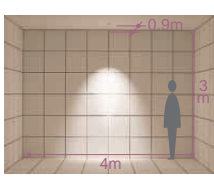

ダイクロハロゲン球  
50W(径50mm)

75 埋込穴 ユニバーサル グレアカット

75 埋込穴 ユニバーサル グレアカット 首振り角 片側 30° 回転角 320° 近接限度 0.3m

DDL-2775XW (ホワイト)  
DDL-2775XB (ブラック)  
¥9,400 ランプ別  
50W(E11)×1灯  
ダイクロハロゲン球(径50mm)  
枠/アルミダイカスト 塗装  
コーン/アルミ シルバー電解(鏡面)  
●0.4kg  
●首振り側のみ30°・回転320°  
●埋込必要高161mm  
●取付可能天井厚5~25mm

DDL-2776XW (ホワイト)  
DDL-2776XB (ブラック)  
¥9,400 ランプ別  
50W(E11)×1灯  
ダイクロハロゲン球(径50mm)  
枠/アルミダイカスト 塗装  
コーン/アルミ 塗装  
●0.4kg  
●首振り側のみ30°・回転320°  
●埋込必要高161mm  
●取付可能天井厚5~25mm

DDL-3296XT  
¥9,800 ランプ別  
50W(E11)×1灯  
ダイクロハロゲン球(径50mm)  
枠/アルミダイカスト 銅メッキ  
コーン/アルミ 銅メッキ  
●0.4kg  
●首振り側のみ30°・回転320°  
●埋込必要高161mm  
●取付可能天井厚5~25mm