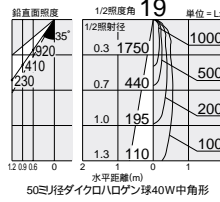

ダイクロハロゲン球
50W(径50mm)

100 埋込穴
ユニバーサル
首振り角 片側 45/75°
回転角 360°
近接限度 0.3m

100 埋込穴
ユニバーサル
首振り角 左右 30°
回転角 350°
近接限度 0.3m

DDL-51849 (オフホワイト)

DDL-2536XB (ブラック)

¥7,000 ランプ別

50W(E11)×1灯
ダイクロハロゲン球(径50mm)

- 枠/銅板 塗装
- パツル/アルミ 塗装
- 灯具/銅板 塗装
- 0.4kg
- 首振り片側のみ45°・回転360°
- 灯具引出し時首振り75°
- 埋込必要高102mm
- 取付可能天井厚5~25mm
- 灯具は必要に応じて上下に動かせます。

DDL-3017XW (オフホワイト)

DDL-3017XB (ブラック)

¥5,800 ランプ別

50W(E11)×1灯
ダイクロハロゲン球(径50mm)

- 枠/銅板 塗装
- コーン/銅板 塗装
- 灯具/銅板 塗装
- 0.3kg
- 首振り各30°・回転350°
- 埋込必要高93mm
- 取付可能天井厚2~25mm

ダイクロハロゲン球(径50mm) 50W形40W(E11) 3,000K
狭角形 DP-34315 ¥2,600(3,800cd 3,000h)
中角形 DP-34316 ¥2,600(1,750cd 3,000h)
広角形 DP-34317 ¥2,600(800cd 3,000h)