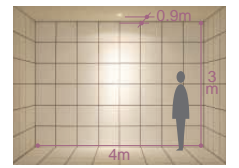

ダイクロハロゲン球
50W(径50mm)

100 埋込穴
ユニバーサル
首振り角 片側 45/75°
回転角 360°
近接限度 0.3m

100 埋込穴
ユニバーサル
首振り角 左右 30°
回転角 350°
近接限度 0.3m

DDL-51849 (オフホワイト)

DDL-2536XB (ブラック)

¥7,000 ランプ別

50W(E11)×1灯
ダイクロハロゲン球(径50mm)

- 枠/銅板 塗装
- パツル/アルミ 塗装
- 灯具/銅板 塗装
- 0.4kg
- 首振り片側のみ45°・回転360°
- 灯具引出し時首振り75°
- 埋込必要高102mm
- 取付可能天井厚5~25mm
- 灯具は必要に応じて上下に動かせます。

DDL-3017XW (オフホワイト)

DDL-3017XB (ブラック)

¥5,800 ランプ別

50W(E11)×1灯
ダイクロハロゲン球(径50mm)

- 枠/銅板 塗装
- コーン/銅板 塗装
- 灯具/銅板 塗装
- 0.3kg
- 首振り各30°・回転350°
- 埋込必要高93mm
- 取付可能天井厚2~25mm

ダイクロハロゲン球(径50mm) 50W形40W(E11) 3,000K
狭角形 DP-34315 ¥2,600(3,800cd 3,000h)
中角形 DP-34316 ¥2,600(1,750cd 3,000h)
広角形 DP-34317 ¥2,600(800cd 3,000h)