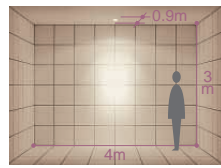

ダイクロハロゲン球
50W(径50mm)

100 埋込穴
ユニバーサル
首振り角 片側 45/75°
回転角 360°
近接限度 0.3m

100 埋込穴
ユニバーサル
首振り角 左右 30°
回転角 350°
近接限度 0.3m

DDL-51849 (オフホワイト)

DDL-2536XB (ブラック)

¥7,000 ランプ別

50W(E11)×1灯
ダイクロハロゲン球(径50mm)

- 枠/銅板 塗装
- パツル/アルミ 塗装
- 灯具/銅板 塗装
- 0.4kg
- 首振り片側のみ45°・回転360°
- 灯具引出し時首振り75°
- 埋込必要高102mm
- 取付可能天井厚5~25mm
- 灯具は必要に応じて上下に動かせます。

DDL-3017XW (オフホワイト)

DDL-3017XB (ブラック)

¥5,800 ランプ別

50W(E11)×1灯
ダイクロハロゲン球(径50mm)

- 枠/銅板 塗装
- コーン/銅板 塗装
- 灯具/銅板 塗装
- 0.3kg
- 首振り各30°・回転350°
- 埋込必要高93mm
- 取付可能天井厚2~25mm

ダイクロハロゲン球(径50mm) 50W形40W(E11) 3,000K
狭角形 DP-34315 ¥2,600(3,800cd 3,000h)
中角形 DP-34316 ¥2,600(1,750cd 3,000h)
広角形 DP-34317 ¥2,600(800cd 3,000h)