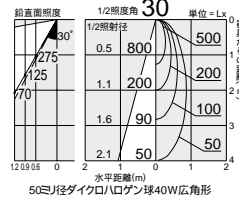

ダイクロハロゲン球
50W(径50mm)

100 埋込穴
ユニバーサル
首振り角 片側 45/75°
回転角 360°
近接限度 0.3m

100 埋込穴
ユニバーサル
首振り角 左右 30°
回転角 350°
近接限度 0.3m

DDL-51849 (オフホワイト)

DDL-2536XB (ブラック)

¥7,000 ランプ別

50W(E11)×1灯
ダイクロハロゲン球(径50mm)

- 枠/銅板 塗装
- パツル/アルミ 塗装
- 灯具/銅板 塗装
- 0.4kg
- 首振り片側のみ45°・回転360°
- 灯具引出し時首振り75°
- 埋込必要高102mm
- 取付可能天井厚5~25mm
- 灯具は必要に応じて上下に動かせます。

DDL-3017XW (オフホワイト)

DDL-3017XB (ブラック)

¥5,800 ランプ別

50W(E11)×1灯
ダイクロハロゲン球(径50mm)

- 枠/銅板 塗装
- コーン/銅板 塗装
- 灯具/銅板 塗装
- 0.3kg
- 首振り各30°・回転350°
- 埋込必要高93mm
- 取付可能天井厚2~25mm

ダイクロハロゲン球(径50mm) 50W形40W(E11) 3,000K
狭角形 DP-34315 ¥2,600(3,800cd 3,000h)
中角形 DP-34316 ¥2,600(1,750cd 3,000h)
広角形 DP-34317 ¥2,600(800cd 3,000h)