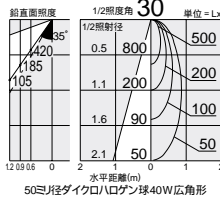

ダイクロハロゲン球
50W(径50mm)

100 埋込穴
ユニバーサル
首振り角 片側 45/75°
回転角 360°
近接限度 0.3m

100 埋込穴
ユニバーサル
首振り角 左右 30°
回転角 350°
近接限度 0.3m

DDL-51849 (オフホワイト)

DDL-2536XB (ブラック)

¥7,000 ランプ別

50W(E11)×1灯
ダイクロハロゲン球(径50mm)

- 枠/銅板 塗装
- パツル/アルミ 塗装
- 灯具/銅板 塗装
- 0.4kg
- 首振り片側のみ45°・回転360°
- 灯具引出し時首振り75°
- 埋込必要高102mm
- 取付可能天井厚5~25mm
- 灯具は必要に応じて上下に動かせます。

DDL-3017XW (オフホワイト)

DDL-3017XB (ブラック)

¥5,800 ランプ別

50W(E11)×1灯
ダイクロハロゲン球(径50mm)

- 枠/銅板 塗装
- コーン/銅板 塗装
- 灯具/銅板 塗装
- 0.3kg
- 首振り各30°・回転350°
- 埋込必要高93mm
- 取付可能天井厚2~25mm

ダイクロハロゲン球(径50mm) 50W形40W(E11) 3,000K
狭角形 DP-34315 ¥2,600(3,800cd 3,000h)
中角形 DP-34316 ¥2,600(1,750cd 3,000h)
広角形 DP-34317 ¥2,600(800cd 3,000h)