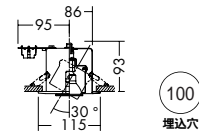

ダイクロハロゲン球
50W(径50mm)

100 埋込穴
ユニバーサル
首振り角 片側 45/75°
回転角 360°
近接限度 0.3m

100 埋込穴
ユニバーサル
首振り角 左右 30°
回転角 350°
近接限度 0.3m

DDL-51849 (オフホワイト)

DDL-2536XB (ブラック)

¥7,000 ランプ別

50W(E11)×1灯
ダイクロハロゲン球(径50mm)

- 枠/銅板 塗装
- パツル/アルミ 塗装
- 灯具/銅板 塗装
- 0.4kg
- 首振り片側のみ45°・回転360°
- 灯具引出し時首振り75°
- 埋込必要高102mm
- 取付可能天井厚5~25mm
- 灯具は必要に応じて上下に動かせます。

DDL-3017XW (オフホワイト)

DDL-3017XB (ブラック)

¥5,800 ランプ別

50W(E11)×1灯
ダイクロハロゲン球(径50mm)

- 枠/銅板 塗装
- コーン/銅板 塗装
- 灯具/銅板 塗装
- 0.3kg
- 首振り各30°・回転350°
- 埋込必要高93mm
- 取付可能天井厚2~25mm

ダイクロハロゲン球(径50mm) 50W形40W(E11) 3,000K
狭角形 DP-34315 ¥2,600(3,800cd 3,000h)
中角形 DP-34316 ¥2,600(1,750cd 3,000h)
広角形 DP-34317 ¥2,600(800cd 3,000h)