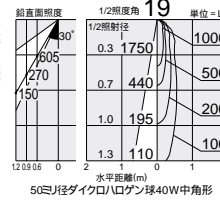

ダイクロハロゲン球
50W(径50mm)

100 埋込穴
ユニバーサル
首振り角 片側 45/75°
回転角 360°
近接限度 0.3m

100 埋込穴
ユニバーサル
首振り角 左右 30°
回転角 350°
近接限度 0.3m

DDL-51849 (オフホワイト)

DDL-2536XB (ブラック)

¥7,000 ランプ別

50W(E11)×1灯
ダイクロハロゲン球(径50mm)

- 枠/銅板 塗装
- パツル/アルミ 塗装
- 灯具/銅板 塗装
- 0.4kg
- 首振り片側のみ45°・回転360°
- 灯具引出し時首振り75°
- 埋込必要高102mm
- 取付可能天井厚5~25mm
- 灯具は必要に応じて上下に動かせます。

DDL-3017XW (オフホワイト)

DDL-3017XB (ブラック)

¥5,800 ランプ別

50W(E11)×1灯
ダイクロハロゲン球(径50mm)

- 枠/銅板 塗装
- コーン/銅板 塗装
- 灯具/銅板 塗装
- 0.3kg
- 首振り各30°・回転350°
- 埋込必要高93mm
- 取付可能天井厚2~25mm

ダイクロハロゲン球(径50mm) 50W形40W(E11) 3,000K
狭角形 DP-34315 ¥2,600(3,800cd 3,000h)
中角形 DP-34316 ¥2,600(1,750cd 3,000h)
広角形 DP-34317 ¥2,600(800cd 3,000h)