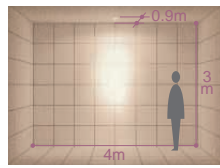

ダイクロハロゲン球
50W(径50mm)

100 埋込穴
ユニバーサル
首振り角 片側 45/75°
回転角 360°
近接限度 0.3m

100 埋込穴
ユニバーサル
首振り角 左右 30°
回転角 350°
近接限度 0.3m

DDL-51849 (オフホワイト)

DDL-2536XB (ブラック)

¥7,000 ランプ別

50W(E11)×1灯
ダイクロハロゲン球(径50mm)

- 枠/銅板 塗装
- パツル/アルミ 塗装
- 灯具/銅板 塗装
- 0.4kg
- 首振り片側のみ45°・回転360°
- 灯具引出し時首振り75°
- 埋込必要高102mm
- 取付可能天井厚5~25mm
- 灯具は必要に応じて上下に動かせます。

DDL-3017XW (オフホワイト)

DDL-3017XB (ブラック)

¥5,800 ランプ別

50W(E11)×1灯
ダイクロハロゲン球(径50mm)

- 枠/銅板 塗装
- コーン/銅板 塗装
- 灯具/銅板 塗装
- 0.3kg
- 首振り各30°・回転350°
- 埋込必要高93mm
- 取付可能天井厚2~25mm

ダイクロハロゲン球(径50mm) 50W形40W(E11) 3,000K
狭角形 DP-34315 ¥2,600(3,800cd 3,000h)
中角形 DP-34316 ¥2,600(1,750cd 3,000h)
広角形 DP-34317 ¥2,600(800cd 3,000h)