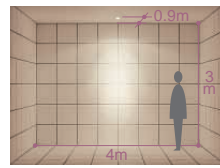

ダイクロハロゲン球
50W(径50mm)

100 埋込穴
ユニバーサル
首振り角 片側 45/75°
回転角 360°
近接限度 0.3m

100 埋込穴
ユニバーサル
首振り角 左右 30°
回転角 350°
近接限度 0.3m

DDL-51849 (オフホワイト)

DDL-2536XB (ブラック)

¥7,000 ランプ別

50W(E11)×1灯
ダイクロハロゲン球(径50mm)

- 枠/銅板 塗装
- パツル/アルミ 塗装
- 灯具/銅板 塗装
- 0.4kg
- 首振り片側のみ45°・回転360°
- 灯具引出し時首振り75°
- 埋込必要高102mm
- 取付可能天井厚5~25mm
- 灯具は必要に応じて上下に動かせます。

DDL-3017XW (オフホワイト)

DDL-3017XB (ブラック)

¥5,800 ランプ別

50W(E11)×1灯
ダイクロハロゲン球(径50mm)

- 枠/銅板 塗装
- コーン/銅板 塗装
- 灯具/銅板 塗装
- 0.3kg
- 首振り各30°・回転350°
- 埋込必要高93mm
- 取付可能天井厚2~25mm

ダイクロハロゲン球(径50mm) 50W形40W(E11) 3,000K
狭角形 DP-34315 ¥2,600(3,800cd 3,000h)
中角形 DP-34316 ¥2,600(1,750cd 3,000h)
広角形 DP-34317 ¥2,600(800cd 3,000h)