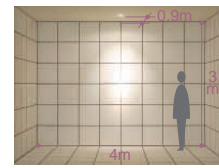

ダイクロハロゲン球
50W(径50mm)

100 埋込穴
ユニバーサル
首振り角 片側 45/75°
回転角 360°
近接限度 0.3m

100 埋込穴
ユニバーサル
首振り角 左右 30°
回転角 350°
近接限度 0.3m

DDL-51849 (オフホワイト)

DDL-2536XB (ブラック)

¥7,000 ランプ別

50W(E11)×1灯
ダイクロハロゲン球(径50mm)

- 枠/銅板 塗装
- パツル/アルミ 塗装
- 灯具/銅板 塗装
- 0.4kg
- 首振り片側のみ45°・回転360°
- 灯具引出し時首振り75°
- 埋込必要高102mm
- 取付可能天井厚5~25mm
- 灯具は必要に応じて上下に動かせます。

DDL-3017XW (オフホワイト)

DDL-3017XB (ブラック)

¥5,800 ランプ別

50W(E11)×1灯
ダイクロハロゲン球(径50mm)

- 枠/銅板 塗装
- コーン/銅板 塗装
- 灯具/銅板 塗装
- 0.3kg
- 首振り各30°・回転350°
- 埋込必要高93mm
- 取付可能天井厚2~25mm

ダイクロハロゲン球(径50mm) 50W形40W(E11) 3,000K
狭角形 DP-34315 ¥2,600(3,800cd 3,000h)
中角形 DP-34316 ¥2,600(1,750cd 3,000h)
広角形 DP-34317 ¥2,600(800cd 3,000h)