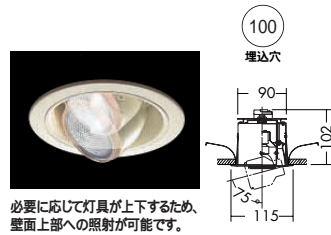

ダイクロハロゲン球
50W(径50mm)

100 埋込穴
ユニバーサル
首振り角 片側 45/75°
回転角 360°
近接限度 0.3m

100 埋込穴
ユニバーサル
首振り角 左右 30°
回転角 350°
近接限度 0.3m

DDL-51849 (オフホワイト)

DDL-2536XB (ブラック)

¥7,000 ランプ別

50W(E11)×1灯
ダイクロハロゲン球(径50mm)

- 枠/銅板 塗装
- パツル/アルミ 塗装
- 灯具/銅板 塗装
- 0.4kg
- 首振り片側のみ45°・回転360°
- 灯具引出し時首振り75°
- 埋込必要高102mm
- 取付可能天井厚5~25mm
- 灯具は必要に応じて上下に動かせます。

DDL-3017XW (オフホワイト)

DDL-3017XB (ブラック)

¥5,800 ランプ別

50W(E11)×1灯
ダイクロハロゲン球(径50mm)

- 枠/銅板 塗装
- コーン/銅板 塗装
- 灯具/銅板 塗装
- 0.3kg
- 首振り各30°・回転350°
- 埋込必要高93mm
- 取付可能天井厚2~25mm

ダイクロハロゲン球(径50mm) 50W形40W(E11) 3,000K
狭角形 DP-34315 ¥2,600(3,800cd 3,000h)
中角形 DP-34316 ¥2,600(1,750cd 3,000h)
広角形 DP-34317 ¥2,600(800cd 3,000h)