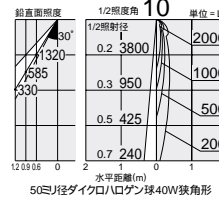

ダイクロハロゲン球
50W(径50mm)

100 埋込穴
ユニバーサル
首振り角 片側 45/75°
回転角 360°
近接限度 0.3m

100 埋込穴
ユニバーサル
首振り角 左右 30°
回転角 350°
近接限度 0.3m

DDL-51849 (オフホワイト)

DDL-2536XB (ブラック)

¥7,000 ランプ別

50W(E11)×1灯
ダイクロハロゲン球(径50mm)

- 枠/銅板 塗装
- パツル/アルミ 塗装
- 灯具/銅板 塗装
- 0.4kg
- 首振り片側のみ45°・回転360°
- 灯具引出し時首振り75°
- 埋込必要高102mm
- 取付可能天井厚5~25mm
- 灯具は必要に応じて上下に動かせます。

DDL-3017XW (オフホワイト)

DDL-3017XB (ブラック)

¥5,800 ランプ別

50W(E11)×1灯
ダイクロハロゲン球(径50mm)

- 枠/銅板 塗装
- コーン/銅板 塗装
- 灯具/銅板 塗装
- 0.3kg
- 首振り各30°・回転350°
- 埋込必要高93mm
- 取付可能天井厚2~25mm

ダイクロハロゲン球(径50mm) 50W形40W(E11) 3,000K
狭角形 DP-34315 ¥2,600(3,800cd 3,000h)
中角形 DP-34316 ¥2,600(1,750cd 3,000h)
広角形 DP-34317 ¥2,600(800cd 3,000h)