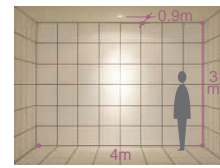

ダイクロハロゲン球
50W(径50mm)

100 埋込穴
ユニバーサル
首振り角 片側 45/75°
回転角 360°
近接限度 0.3m

100 埋込穴
ユニバーサル
首振り角 左右 30°
回転角 350°
近接限度 0.3m

DDL-51849 (オフホワイト)

DDL-2536XB (ブラック)

¥7,000 ランプ別

50W(E11)×1灯
ダイクロハロゲン球(径50mm)

- 枠/銅板 塗装
- パツル/アルミ 塗装
- 灯具/銅板 塗装
- 0.4kg
- 首振り片側のみ45°・回転360°
- 灯具引出し時首振り75°
- 埋込必要高102mm
- 取付可能天井厚5~25mm
- 灯具は必要に応じて上下に動かせます。

DDL-3017XW (オフホワイト)

DDL-3017XB (ブラック)

¥5,800 ランプ別

50W(E11)×1灯
ダイクロハロゲン球(径50mm)

- 枠/銅板 塗装
- コーン/銅板 塗装
- 灯具/銅板 塗装
- 0.3kg
- 首振り各30°・回転350°
- 埋込必要高93mm
- 取付可能天井厚2~25mm

ダイクロハロゲン球(径50mm) 50W形40W(E11) 3,000K
狭角形 DP-34315 ¥2,600(3,800cd 3,000h)
中角形 DP-34316 ¥2,600(1,750cd 3,000h)
広角形 DP-34317 ¥2,600(800cd 3,000h)