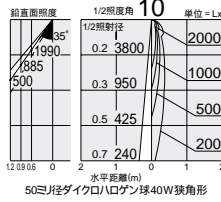

ダイクロハロゲン球
50W(径50mm)

100 埋込穴
ユニバーサル
首振り角 片側 45/75°
回転角 360°
近接限度 0.3m

100 埋込穴
ユニバーサル
首振り角 左右 30°
回転角 350°
近接限度 0.3m

DDL-51849 (オフホワイト)

DDL-2536XB (ブラック)

¥7,000 ランプ別

50W(E11)×1灯
ダイクロハロゲン球(径50mm)

- 枠/銅板 塗装
- パツル/アルミ 塗装
- 灯具/銅板 塗装
- 0.4kg
- 首振り片側のみ45°・回転360°
- 灯具引出し時首振り75°
- 埋込必要高102mm
- 取付可能天井厚5~25mm
- 灯具は必要に応じて上下に動かせます。

DDL-3017XW (オフホワイト)

DDL-3017XB (ブラック)

¥5,800 ランプ別

50W(E11)×1灯
ダイクロハロゲン球(径50mm)

- 枠/銅板 塗装
- コーン/銅板 塗装
- 灯具/銅板 塗装
- 0.3kg
- 首振り各30°・回転350°
- 埋込必要高93mm
- 取付可能天井厚2~25mm

ダイクロハロゲン球(径50mm) 50W形40W(E11) 3,000K
狭角形 DP-34315 ¥2,600(3,800cd 3,000h)
中角形 DP-34316 ¥2,600(1,750cd 3,000h)
広角形 DP-34317 ¥2,600(800cd 3,000h)