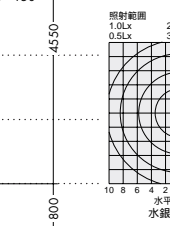

水銀灯 **3,900円**
300W(E39)
HF300X ¥5,140(15,800 ℓ m 12,000h)

水銀灯適合安定器
磁気式 DP-9061 (100V) ¥15,700
300W用 DP-52702(200V) ¥12,600

水銀灯適合安定器2灯用
磁気式 DP-9075(100V) ¥29,500
300W用 DP-9076(200V) ¥29,500

管灯回路配線長 50m以内

メタルハライドランプ(上向) **3,800円**
300W(E39)
MF300-L-J2BD-PS ¥12,300(28,000 ℓ m 12,000h)

メタルハライドランプ(水平) **3,800円**
300W(E39)
MF300-L-JBH ¥12,300(22,500 ℓ m 9,000h)

メタルハライドランプ適合安定器
磁気式 DP-9061 (100V) ¥15,700
300W用 DP-52702(200V) ¥12,600

管灯回路配線長 50m以内

一般球 **2,800円**
150W形(E26)
¥420(2,580 ℓ m 1,000h)

エクステリア
●
ハイポール

放電灯
蛍光灯
ハロゲン球
白熱灯
LED