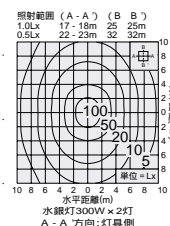

水銀灯 **3,900円**
300W(E39)
HF300X ¥5,140(15,800 ℓ m 12,000h)

水銀灯適合安定器
磁気式 DP-9061 (100V) ¥15,700
300W用 DP-52702(200V) ¥12,600

水銀灯適合安定器2灯用
磁気式 DP-9075(100V) ¥29,500
300W用 DP-9076(200V) ¥29,500

管灯回路配線長 50m以内

メタルハライドランプ(上向) **3,800円**
300W(E39)
MF300-L-J2BD-PS ¥12,300(28,000 ℓ m 12,000h)

メタルハライドランプ(水平) **3,800円**
300W(E39)
MF300-L-JBH ¥12,300(22,500 ℓ m 9,000h)

メタルハライドランプ適合安定器
磁気式 DP-9061 (100V) ¥15,700
300W用 DP-52702(200V) ¥12,600

管灯回路配線長 50m以内

一般球 **2,800円**
150W形(E26)
¥420(2,580 ℓ m 1,000h)

エクステリア
●
ハイポール

放電灯
蛍光灯
ハロゲン球
白熱灯
LED