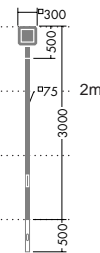

ポール  
**DOD-79540**  
¥36,000

セット価格  
¥78,800 **ランプ付**

本体 / アルミ型材 ダークグレー塗装  
カバー / ガラス 消し  
ポール / 鋼管 錆止め塗装  
● 35.2kg  
● 防雨形

水銀灯 **3,900円**  
300W(E39)  
HF300X ¥5,140(15,800 ℓ m 12,000h)

水銀灯適合安定器  
磁気式 DP-9061 (100V) ¥15,700  
300W用 DP-52702(200V) ¥12,600