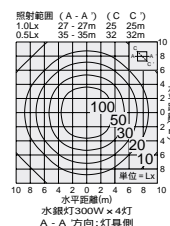

水銀灯 **3,900円**
300W(E39)
HF300X ¥5,140(15,800 ℓ m 12,000h)

水銀灯適合安定器
磁気式 DP-9061 (100V) ¥15,700
300W用 DP-52702(200V) ¥12,600

水銀灯適合安定器2灯用
磁気式 DP-9075(100V) ¥29,500
300W用 DP-9076(200V) ¥29,500

管灯回路配線長 50m以内

メタルハライドランプ(上向) **3,800円**
300W(E39)
MF300-L-J2BD-PS ¥12,300(28,000 ℓ m 12,000h)

メタルハライドランプ(水平) **3,800円**
300W(E39)
MF300-L-JBH ¥12,300(22,500 ℓ m 9,000h)

メタルハライドランプ適合安定器
磁気式 DP-9061 (100V) ¥15,700
300W用 DP-52702(200V) ¥12,600

管灯回路配線長 50m以内

一般球 **2,800円**
150W形(E26)
¥420(2,580 ℓ m 1,000h)

エクステリア
●
ハイポール

放電灯
蛍光灯
ハロゲン球
白熱灯
LED