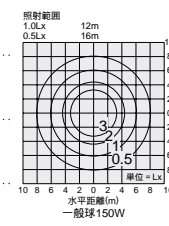

水銀灯 **3,900円**
300W(E39)
HF300X ¥5,140(15,800 ℓ m 12,000h)

水銀灯適合安定器
磁気式 DP-9061 (100V) ¥15,700
300W用 DP-52702(200V) ¥12,600

水銀灯適合安定器2灯用
磁気式 DP-9075(100V) ¥29,500
300W用 DP-9076(200V) ¥29,500

管灯回路配線長 50m以内

メタルハライドランプ(上向) **3,800円**
300W(E39)
MF300-L-J2BD-PS ¥12,300(28,000 ℓ m 12,000h)

メタルハライドランプ(水平) **3,800円**
300W(E39)
MF300-L-JBH ¥12,300(22,500 ℓ m 9,000h)

メタルハライドランプ適合安定器
磁気式 DP-9061 (100V) ¥15,700
300W用 DP-52702(200V) ¥12,600

管灯回路配線長 50m以内

一般球 **2,800円**
150W形(E26)
¥420(2,580 ℓ m 1,000h)

エクステリア
●
ハイポール

放電灯
蛍光灯
ハロゲン球
白熱灯
LED