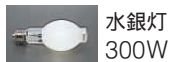

CLOAD-SERIES クロードシリーズ

灯具  
**DOD-70140** × 4台  
¥55,000 **ランプ別** × 4台

アーム  
**DOD-70144**  
¥65,000

ポール  
**DOD-79542**  
¥118,000 **安定器別**

セット価格  
¥403,000 **ランプ別 安定器別**

本体 / アルミ型材 ダークグレー塗装  
カバー / 強化ガラス 消し  
アーム / 鋼管 ダークグレー塗装  
ポール / 鋼管 錆止め塗装  
● 167.8kg  
● 防雨形  
● 安定器収納可(2灯用 × 2台)

灯具  
**DOD-70140** × 2台  
¥55,000 **ランプ別** × 2台

アーム  
**DOD-70142**  
¥40,000

ポール  
**DOD-79542**  
¥118,000 **安定器別**

セット価格  
¥268,000 **ランプ別 安定器別**

本体 / アルミ型材 ダークグレー塗装  
カバー / 強化ガラス 消し  
アーム / 鋼管 ダークグレー塗装  
ポール / 鋼管 錆止め塗装  
● 137.4kg  
● 防雨形  
● 安定器収納可