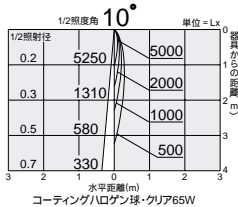

TESTA SERIES テスタシリーズ

コーティングハロゲン球・クリア
65W

2,800K

両口金ハロゲン球・クリア
300W

3,000K

首振り角 90° 45°
回転角 360°

首振り角 90° 45°
回転角 360°

首振り角 90° 45°
回転角 360°