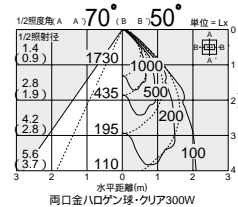

TESTA SERIES テスタシリーズ

コーティングハロゲン球・クリア
65W

2,800K

両口金ハロゲン球・クリア
300W

3,000K

首振り角 90° 45°
回転角 360°

首振り角 90° 45°
回転角 360°

首振り角 90° 45°
回転角 360°