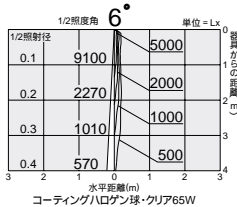

TESTA SERIES テスタシリーズ

コーティングハロゲン球・クリア
65W

2,800K

両口金ハロゲン球・クリア
300W

3,000K

首振り角 90° 45°
回転角 360°

首振り角 90° 45°
回転角 360°

首振り角 90° 45°
回転角 360°

首振り角 110° 90°
回転角 330°

DOD-75106
¥21,800 ランプ別

65W(E11)×1灯
コーティングハロゲン球・クリア

- 本体 / 銅板・アルミダイカスト 黒ダイヤサテン塗装
反射板 / アルミ シルバー電解(エンボス)
強化ガラス 透明
- 1.3kg
 - 防雨形
 - 天井付・壁付・床付兼用
 - 首振り角90° 下方45°・回転360°
 - 絶縁台別売 DP-11795 ¥390)