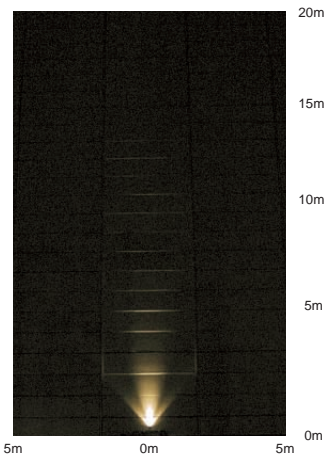

TESTA SERIES テスタシリーズ

コーティングハロゲン球・クリア
65W

2,800K

両口金ハロゲン球・クリア
300W

3,000K

首振り角 90° 45°
回転角 360°

首振り角 90° 45°
回転角 360°

首振り角 90° 45°
回転角 360°

首振り角 110° 90°
回転角 330°

DOD-75106
¥21,800 ランプ別

65W(E11)×1灯
コーティングハロゲン球・クリア

- 本体 / 銅板・アルミダイカスト 黒ダイヤサテン塗装
反射板 / アルミ シルバー電解(エンボス)
強化ガラス 透明
- 1.3kg
 - 防雨形
 - 天井付・壁付・床付兼用
 - 首振り角90° 下方45°・回転360°
 - 絶縁台別売 DP-11795 ¥390)

DOD-75107
¥21,800 ランプ別

65W(E11)×1灯
コーティングハロゲン球・クリア

- 本体 / 銅板・アルミダイカスト 黒ダイヤサテン塗装
反射板 / アルミ シルバー電解(エンボス)
強化ガラス 透明
- 1.3kg
 - 防雨形
 - 天井付・壁付・床付兼用
 - 首振り角90° 下方45°・回転360°
 - 絶縁台別売 DP-11795 ¥390)

DOD-75108
¥21,800 ランプ別

65W(E11)×1灯
コーティングハロゲン球・クリア

- 本体 / 銅板・アルミダイカスト 黒ダイヤサテン塗装
反射板 / アルミ シルバー電解(エンボス)
強化ガラス 透明
- 1.3kg
 - 防雨形
 - 天井付・壁付・床付兼用
 - 首振り角90° 下方45°・回転360°
 - 絶縁台別売 DP-11795 ¥390)

DOD-75131
¥49,000 ランプ別

300W(R7s)×1灯
両口金ハロゲン球・クリア