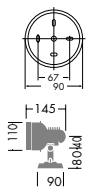

コーティングハロゲン球・クリア 2,800K
65W(E11)
DP-54353 ¥1,700(1,120 ℓ m 2,000h)

両口金ハロゲン球・クリア 3,000K
300W(R7s)
¥2,600(5,900 ℓ m 2,000h)