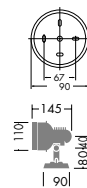

コーティングハロゲン球・クリア 2,800K
65W(E11)
DP-54353 ¥1,700(1,120 ℓ m 2,000h)

両口金ハロゲン球・クリア 3,000K
300W(R7s)
¥2,600(5,900 ℓ m 2,000h)