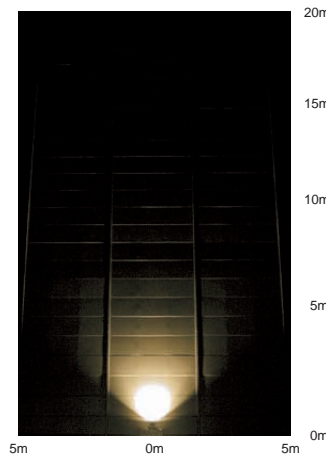

TESTA SERIES テスタシリーズ

コーティングハロゲン球・クリア
65W

2,800K

両口金ハロゲン球・クリア
300W

3,000K

首振り角 90° 45°
回転角 360°

首振り角 90° 45°
回転角 360°

首振り角 90° 45°
回転角 360°

首振り角 110° 90°
回転角 330°

DOD-75106
¥21,800 ランプ別

65W(E11)×1灯
コーティングハロゲン球・クリア

- 本体 / 銅板・アルミダイカスト 黒ダイヤサテン塗装
反射板 / アルミ シルバー電解(エンボス)
強化ガラス 透明
- 1.3kg
 - 防雨形
 - 天井付・壁付・床付兼用
 - 首振り角90° 下方45°・回転360°
 - 絶縁台別売 DP-11795 ¥390)

DOD-75107
¥21,800 ランプ別

65W(E11)×1灯
コーティングハロゲン球・クリア

- 本体 / 銅板・アルミダイカスト 黒ダイヤサテン塗装
反射板 / アルミ シルバー電解(エンボス)
強化ガラス 透明
- 1.3kg
 - 防雨形
 - 天井付・壁付・床付兼用
 - 首振り角90° 下方45°・回転360°
 - 絶縁台別売 DP-11795 ¥390)

DOD-75108
¥21,800 ランプ別

65W(E11)×1灯
コーティングハロゲン球・クリア

- 本体 / 銅板・アルミダイカスト 黒ダイヤサテン塗装
反射板 / アルミ シルバー電解(エンボス)
強化ガラス 透明
- 1.3kg
 - 防雨形
 - 天井付・壁付・床付兼用
 - 首振り角90° 下方45°・回転360°
 - 絶縁台別売 DP-11795 ¥390)

DOD-75131
¥49,000 ランプ別

300W(R7s)×1灯
両口金ハロゲン球・クリア