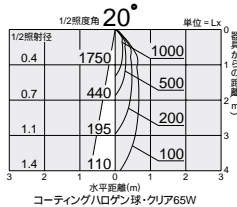

TESTA SERIES テスタシリーズ

コーティングハロゲン球・クリア
65W

2,800K

両口金ハロゲン球・クリア
300W

3,000K

首振り角 90° 45°
回転角 360°

首振り角 90° 45°
回転角 360°

首振り角 90° 45°
回転角 360°