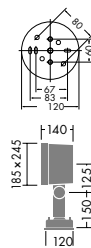

コーティングハロゲン球・クリア 2,800K
65W(E11)
DP-54353 ¥1,700(1,120 ℓ m 2,000h)

両口金ハロゲン球・クリア 3,000K
300W(R7s)
¥2,600(5,900 ℓ m 2,000h)