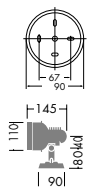

コーティングハロゲン球・クリア 2,800K
65W(E11)
DP-54353 ¥1,700(1,120 ℓ m 2,000h)

両口金ハロゲン球・クリア 3,000K
300W(R7s)
¥2,600(5,900 ℓ m 2,000h)