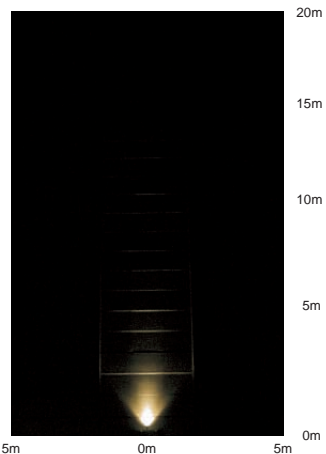

TESTA SERIES テスタシリーズ

コーティングハロゲン球・クリア
65W

2,800K

両口金ハロゲン球・クリア
300W

3,000K

首振り角 90° 45°
回転角 360°

首振り角 90° 45°
回転角 360°

首振り角 90° 45°
回転角 360°

首振り角 110° 90°
回転角 330°

DOD-75106
¥21,800 ランプ別

65W(E11)×1灯
コーティングハロゲン球・クリア

- 本体 / 銅板・アルミダイカスト 黒ダイヤサテン塗装
反射板 / アルミ シルバー電解(エンボス)
強化ガラス 透明
- 1.3kg
 - 防雨形
 - 天井付・壁付・床付兼用
 - 首振り角90° 下方45°・回転360°
 - 絶縁台別売 DP-11795 ¥390)