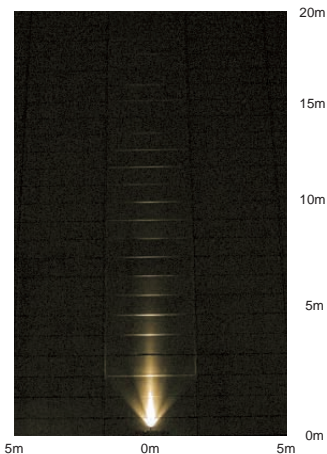

TESTA SERIES テスタシリーズ

コーティングハロゲン球・クリア
65W

2,800K

両口金ハロゲン球・クリア
300W

3,000K

首振り角 90° 45°
回転角 360°

首振り角 90° 45°
回転角 360°

首振り角 90° 45°
回転角 360°

首振り角 110° 90°
回転角 330°

DOD-75106
¥21,800 ランプ別

65W(E11)×1灯
コーティングハロゲン球・クリア

- 本体 / 銅板・アルミダイカスト 黒ダイヤサテン塗装
反射板 / アルミ シルバー電解(エンボス)
強化ガラス 透明
- 1.3kg
 - 防雨形
 - 天井付・壁付・床付兼用
 - 首振り角90° 下方45°・回転360°
 - 絶縁台別売 DP-11795 ¥390)

DOD-75107
¥21,800 ランプ別

65W(E11)×1灯
コーティングハロゲン球・クリア

- 本体 / 銅板・アルミダイカスト 黒ダイヤサテン塗装
反射板 / アルミ シルバー電解(エンボス)
強化ガラス 透明
- 1.3kg
 - 防雨形
 - 天井付・壁付・床付兼用
 - 首振り角90° 下方45°・回転360°
 - 絶縁台別売 DP-11795 ¥390)

DOD-75108
¥21,800 ランプ別

65W(E11)×1灯
コーティングハロゲン球・クリア

- 本体 / 銅板・アルミダイカスト 黒ダイヤサテン塗装
反射板 / アルミ シルバー電解(エンボス)
強化ガラス 透明
- 1.3kg
 - 防雨形
 - 天井付・壁付・床付兼用
 - 首振り角90° 下方45°・回転360°
 - 絶縁台別売 DP-11795 ¥390)

DOD-75131
¥49,000 ランプ別

300W(R7s)×1灯
両口金ハロゲン球・クリア