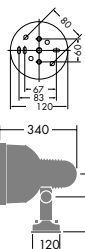

DOD-75125
¥68,000 ランプ別

- 250W(E11)×1灯 ハロゲン球・クリア

本体 / アルミダイカスト 黒ダイヤサテン塗装
反射板 / アルミ クォーツミラー(エンボス)
強化ガラス 透明
●5.3kg
●防雨形
●天井付・壁付・床付兼用
●首振上方90°下方45°・回転330°
●絶縁台別売 C-1992 ¥470)

1. オプション
2. レジスタールーパー DP-2019 ¥10,000
   - ハニカムルーパー DP-2021 ¥13,000
   - カラーフィルター DP-75641~75643 ¥24,800