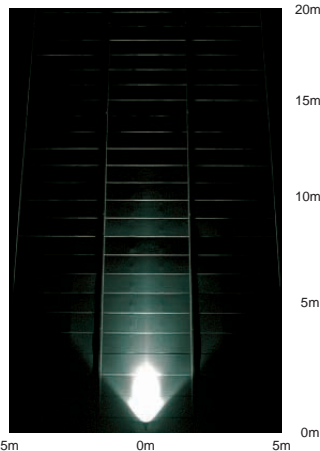

水銀灯・クリア
250W

メタルハライド・クリア
250W

4,000K
4,200K
5,800K

ハロゲン球・クリア
250W

2,950K

首振角 90° 45°
回転角 330°

首振角 90° 45°
回転角 330°

首振角 90° 45°
回転角 330°

首振角 90° 45°
回転角 330°

DOD-75121
¥64,000 ランプ別 安定器別

- 250W(E39)×1灯 水銀灯・クリア
- 250W(E39)×1灯 メタルハライドランプ・クリア

本体 / アルミダイカスト 黒ダイヤサテン塗装
反射板 / アルミ クォーツミラー(エンボス)
強化ガラス 透明
●5.3kg
●防雨形
●天井付・壁付・床付兼用
●首振上方90°下方45°・回転330°
●安定器別置
●絶縁台別売 C-1992 ¥470)