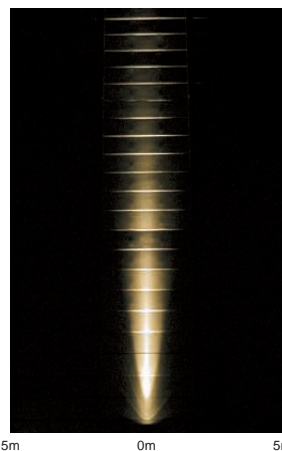

水銀灯・クリア
250W

メタルハライド・クリア
250W

4,000K
4,200K
5,800K

ハロゲン球・クリア
250W

2,950K

首振角 90° 45°
回転角 330°

首振角 90° 45°
回転角 330°

首振角 90° 45°
回転角 330°

首振角 90° 45°
回転角 330°

DOD-75121
¥64,000 ランプ別 安定器別

- 250W(E39)×1灯 水銀灯・クリア
- 250W(E39)×1灯 メタルハライドランプ・クリア

本体 / アルミダイカスト 黒ダイヤサテン塗装
反射板 / アルミ クォーツミラー(エンボス)
強化ガラス 透明
●5.3kg
●防雨形
●天井付・壁付・床付兼用
●首振上方90°下方45°・回転330°
●安定器別置
●絶縁台別売 C-1992 ¥470)