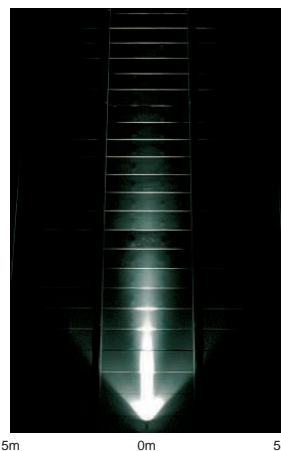

水銀灯・クリア
250W

メタルハライド・クリア
250W

4,000K
4,200K
5,800K

ハロゲン球・クリア
250W

2,950K

首振角 90° 45°
回転角 330°

首振角 90° 45°
回転角 330°

首振角 90° 45°
回転角 330°

首振角 90° 45°
回転角 330°

DOD-75121
¥64,000 ランプ別 安定器別

- 250W(E39)×1灯 水銀灯・クリア
- 250W(E39)×1灯 メタルハライドランプ・クリア

本体 / アルミダイカスト 黒ダイヤサテン塗装
反射板 / アルミ クォーツミラー(エンボス)
強化ガラス 透明
●5.3kg
●防雨形
●天井付・壁付・床付兼用
●首振上方90°下方45°・回転330°
●安定器別置
●絶縁台別売 C-1992 ¥470)