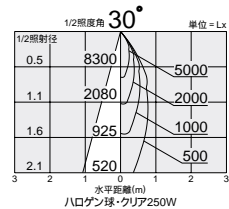

水銀灯・クリア
250W

メタルハライド・クリア
250W

4,000K
4,200K
5,800K

ハロゲン球・クリア
250W

2,950K

首振角 90° 45°
回転角 330°

首振角 90° 45°
回転角 330°

首振角 90° 45°
回転角 330°