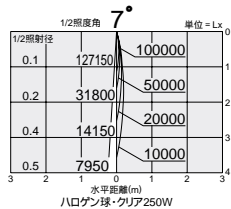

水銀灯・クリア
250W

メタルハライド・クリア
250W

4,000K
4,200K
5,800K

ハロゲン球・クリア
250W

2,950K

首振角 90° 45°
回転角 330°

首振角 90° 45°
回転角 330°

首振角 90° 45°
回転角 330°