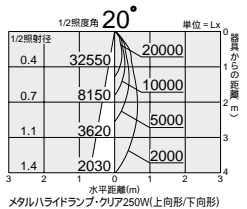

水銀灯・クリア
250W

メタルハライド・クリア
250W

4,000K
4,200K
5,800K

ハロゲン球・クリア
250W

2,950K

首振角 90° 45°
回転角 330°

首振角 90° 45°
回転角 330°

首振角 90° 45°
回転角 330°