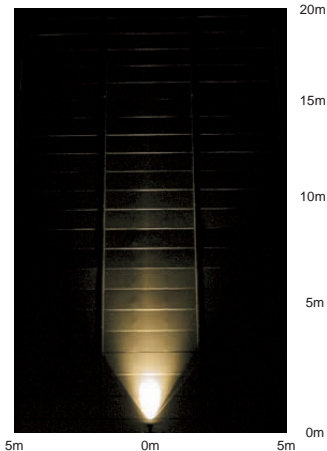

水銀灯・クリア
250W

メタルハライド・クリア
250W

4,000K
4,200K
5,800K

ハロゲン球・クリア
250W

2,950K

首振角 90° 45°
回転角 330°

首振角 90° 45°
回転角 330°

首振角 90° 45°
回転角 330°

首振角 90° 45°
回転角 330°

DOD-75121
¥64,000 ランプ別 安定器別

- 250W(E39)×1灯 水銀灯・クリア
- 250W(E39)×1灯 メタルハライドランプ・クリア

本体 / アルミダイカスト 黒ダイヤサテン塗装
反射板 / アルミ クォーツミラー(エンボス)
強化ガラス 透明
●5.3kg
●防雨形
●天井付・壁付・床付兼用
●首振上方90°下方45°・回転330°
●安定器別置
●絶縁台別売 C-1992 ¥470)