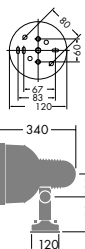

DOD-75122
¥64,000 ランプ別 安定器別

- 250W(E39)×1灯 水銀灯・クリア
- 250W(E39)×1灯 メタルハライドランプ・クリア

本体 / アルミダイカスト 黒ダイヤサテン塗装
反射板 / アルミ クォーツミラー(エンボス)
強化ガラス 透明
●5.3kg
●防雨形
●天井付・壁付・床付兼用
●首振上方90°下方45°・回転330°
●安定器別置
●絶縁台別売 C-1992 ¥470)

1. オプション
2. レジスタールーパー DP-2019 ¥10,000
   - ハニカムルーパー DP-2021 ¥13,000
   - カラーフィルター DP-75641~75643 ¥24,800