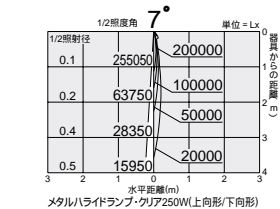

水銀灯・クリア
250W

メタルハライド・クリア
250W

4,000K
4,200K
5,800K

ハロゲン球・クリア
250W

2,950K

首振角 90° 45°
回転角 330°

首振角 90° 45°
回転角 330°

首振角 90° 45°
回転角 330°