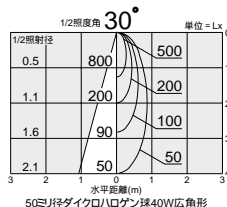

ダイクロハロゲン球
50W(径50mm)

3,000K

電球形蛍光灯(D形)
15W形

2,800K
5,000K

ミニクリプトンレフレクタ球
50W形

2,800K

ベース

ベース