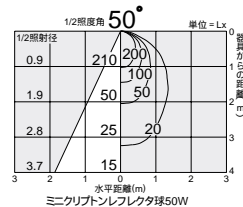

ダイクロハロゲン球
50W(径50mm)

3,000K

電球形蛍光灯(D形)
15W形

2,800K
5,000K

ミニクリプトンレフレクタ球
50W形

2,800K

ベース

ベース