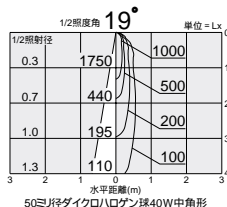

ダイクロハロゲン球
50W(径50mm)

3,000K

電球形蛍光灯(D形)
15W形

2,800K
5,000K

ミニクリプトンレフレクタ球
50W形

2,800K

ベース

ベース