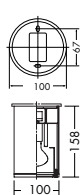

DOL-2768YS

DOL-2768YB

DOL-2768YS(シルバー)
DOL-2768YB(ブラック)

¥17,500 ランプ別

50W(E17)×1灯
ミニクリプトンレフレクタ球

本体/アルミダイカスト・アルミ型材 塗装
コーン/銅板 塗装
強化ガラス 透明
●0.8kg
●防雨形
●絶縁台別売(DP-11795 ¥390)

ダイクロハロゲン球(径50mm) 50W形40W(E11) 3,000K
狭角形 DP-34315 ¥2,600(3,800cd 3,000h)
中角形 DP-34316 ¥2,600(1,750cd 3,000h)
広角形 DP-34317 ¥2,600(800cd 3,000h)

電球形蛍光灯(D形) 15W形(E17)
電球色 2,800K ¥1,800(810lm 8,000h)
昼白色 5,000K ¥1,800(780lm 8,000h)

ミニクリプトンレフレクタ球 2,800K
50W形(E17)
¥580(450lm 2,000h)

エクステリア ● シーリングダウン

放電灯
蛍光灯
ハロゲン球
白熱灯

LED