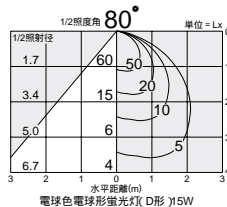

ダイクロハロゲン球
50W(径50mm)

3,000K

電球形蛍光灯(D形)
15W形

2,800K
5,000K

ミニクリプトンレフレクタ球
50W形

2,800K

ベース

ベース