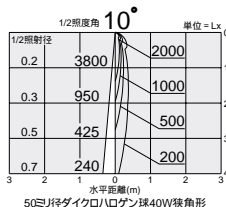

ダイクロハロゲン球
50W(径50mm)

3,000K

電球形蛍光灯(D形)
15W形

2,800K
5,000K

ミニクリプトンレフレクタ球
50W形

2,800K

ベース

ベース