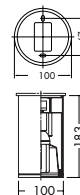

DOL-2768YS

DOL-2768YB

DOL-2768YS(シルバー)
DOL-2768YB(ブラック)

¥17,500 ランプ別

50W(E17)×1灯
ミニクリプトンレフレクタ球

本体/アルミダイカスト・アルミ型材 塗装
コーン/銅板 塗装
強化ガラス 透明
●0.8kg
●防雨形
●絶縁台別売(DP-11795 ¥390)

ダイクロハロゲン球(径50mm) 50W形40W(E11) 3,000K
狭角形 DP-34315 ¥2,600(3,800cd 3,000h)
中角形 DP-34316 ¥2,600(1,750cd 3,000h)
広角形 DP-34317 ¥2,600(800cd 3,000h)