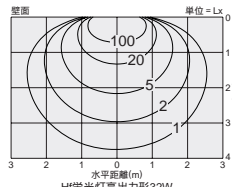

FHTコンパクト蛍光灯
24W形～42W形

2,700K | 4,000K
3,000K | 5,000K
3,500K

FHTコンパクト蛍光灯42W

FHTコンパクト蛍光灯42W 取付高さ 2.0m

Hf蛍光灯
32W形

5,000K

Hf蛍光灯高出力形32W

Hf蛍光灯高出力形32W 取付高さ 2.0m