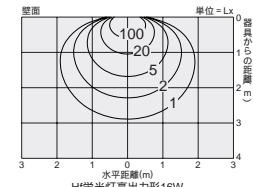

Hf蛍光灯
16W形

Hf蛍光灯高出力形16W