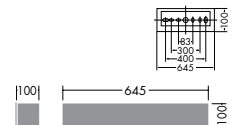

電球色 2,700K DP-54389 ¥2,700(3,200 ℓ m 10,000h)
3,000K DP-54393 ¥2,700(3,200 ℓ m 10,000h)
温白色 3,500K DP-54384 ¥2,700(3,200 ℓ m 10,000h)
白色 4,000K DP-54381 ¥2,700(3,200 ℓ m 10,000h)
昼白色 5,000K DP-54376 ¥2,700(3,200 ℓ m 10,000h)

24W、32WはP.928をご参照ください。

昼白色 5,000K ¥1,400(4,950 ℓ m 12,000h)

昼白色 5,000K ¥900(2,100 ℓ m 8,500h)