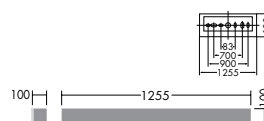

- 本体 / 銅板 塗装
- カバー / アクリル 透明
- 5.3kg
- 消費効率 : 91.8 ℓ m/W (3700 ℓ m/40W)
- ランプ : FHF32EX
- 防雨形
- 壁面下向付専用
- 100～254V
- 高出力タイプ

Hfインバータ

DWP-54844N

Hfインバータ

DWP-54843N

DWP-54844N (シルバー)

DWP-54843N (ブラック)

¥42,000 ランプ付