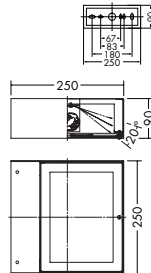

2,700K | 4,000K
3,000K | 5,000K
3,500K

5,000K

5,000K

Hfインバータ

DOF-3071XS

Hfインバータ

DOF-3071XD

DOF-3071XS (シルバー)

DOF-3071XD (ダークグレー)

¥38,500 ランプ別

24W/32W/42W × 1灯
FHTコンパクト蛍光灯 EHF)

- 本体 / ステンレス 塗装
- カバー / アクリル 透明
- 3.0kg
- 消費効率 : 62.4/61.4 ℓ m/W (1610/2120 ℓ m/26/35W)
- ランプ : FHT32EX/FHT42EX
- 防雨形
- 壁面下向付専用
- 反射板可動20°
- 100～242V

Hfインバータ

DWP-54846N

Hfインバータ

DWP-54845N

DWP-54846N (シルバー)

DWP-54845N (ブラック)

¥58,000 ランプ付

32W × 1灯
Hf昼白色蛍光灯 (EHF)

- 本体 / 銅板 塗装
- カバー / アクリル 透明
- 5.3kg
- 消費効率 : 91.8 ℓ m/W (3700 ℓ m/40W)
- ランプ : FHF32EX
- 防雨形
- 壁面下向付専用
- 100～254V
- 高出力タイプ

Hfインバータ

DWP-54844N

Hfインバータ

DWP-54843N

DWP-54844N (シルバー)

DWP-54843N (ブラック)

¥42,000 ランプ付

16W × 1灯
Hf昼白色蛍光灯 (EHF)

- 本体 / 銅板 塗装
- カバー / アクリル 透明
- 3.2kg
- 防雨形
- 壁面下向付専用
- 100V
- 高出力タイプ

電球色 2,700K DP-54389 ¥2,700(3,200 ℓ m 10,000h)
3,000K DP-54393 ¥2,700(3,200 ℓ m 10,000h)
温白色 3,500K DP-54384 ¥2,700(3,200 ℓ m 10,000h)
白色 4,000K DP-54381 ¥2,700(3,200 ℓ m 10,000h)
昼白色 5,000K DP-54376 ¥2,700(3,200 ℓ m 10,000h)

24W、32WはP.928をご参照ください。

昼白色 5,000K ¥1,400(4,950 ℓ m 12,000h)

昼白色 5,000K ¥900(2,100 ℓ m 8,500h)