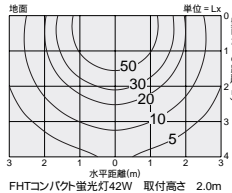

FHTコンパクト蛍光灯
24W形～42W形

2,700K | 4,000K
3,000K | 5,000K
3,500K

FHTコンパクト蛍光灯42W

FHTコンパクト蛍光灯42W 取付高さ 2.0m

Hf蛍光灯
32W形

5,000K

Hf蛍光灯高出力形32W

Hf蛍光灯高出力形32W 取付高さ 2.0m