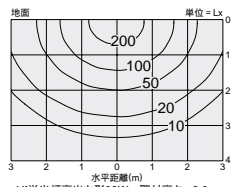

FHTコンパクト蛍光灯
24W形～42W形

2,700K | 4,000K
3,000K | 5,000K
3,500K

FHTコンパクト蛍光灯42W

FHTコンパクト蛍光灯42W 取付高さ 2.0m

Hf蛍光灯
32W形

5,000K

Hf蛍光灯高出力形32W

Hf蛍光灯高出力形32W 取付高さ 2.0m