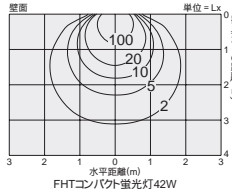

FHTコンパクト蛍光灯
24W形～42W形

2,700K | 4,000K
3,000K | 5,000K
3,500K

FHTコンパクト蛍光灯42W

FHTコンパクト蛍光灯42W 取付高さ 2.0m

Hf蛍光灯
32W形

5,000K

Hf蛍光灯高出力形32W

Hf蛍光灯高出力形32W 取付高さ 2.0m