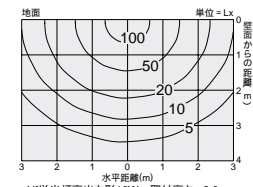

Hf蛍光灯高出力形16W 取付高さ 2.0m

Hfインバータ

DOF-3071XS

Hfインバータ

DOF-3071XD

DOF-3071XS (シルバー)

DOF-3071XD (ダークグレー)

¥38,500 ランプ別

24W/32W/42W × 1灯
FHTコンパクト蛍光灯 EHF)

- 本体 / ステンレス 塗装
- カバー / アクリル 透明
- 3.0kg
- 消費効率 : 62.4/61.4 ℓ m/W (1610/2120 ℓ m/26/35W)
- ランプ : FHT32EX/FHT42EX
- 防雨形
- 壁面下向付専用
- 反射板可動20°
- 100～242V