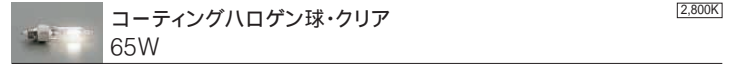

3,000K

首振り角  
左右 15°

首振り角  
左右 15°

2,800K

首振り角  
上下 90° 45°  
回転角  
360°

首振り角  
上下 90° 45°  
回転角  
360°

**DOH-1478XB**  
¥49,800 ランプ別 安定器別

70W (E26) × 1灯  
CDM-R (PAR30)・3000K