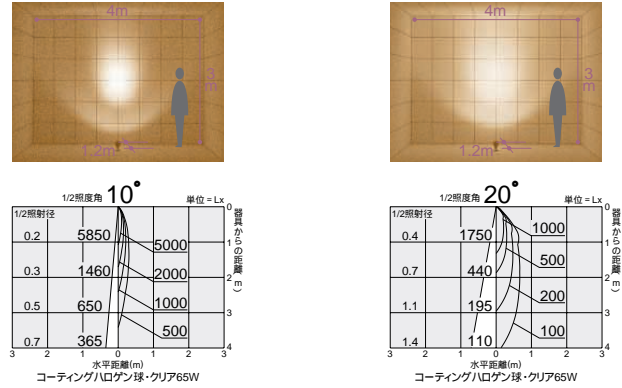

3,000K

首振り角  
左右 15°

首振り角  
左右 15°

2,800K

首振り角  
上下 90° 45°  
回転角  
360°

首振り角  
上下 90° 45°  
回転角  
360°

**DOH-1478XB**  
¥49,800 ランプ別 安定器別

70W (E26) × 1灯  
CDM-R (PAR30)・3000K