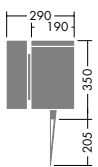

3,000K

首振り角  
左右 15°

首振り角  
左右 15°

2,800K

首振り角  
上下 90° 45°  
回転角  
360°

首振り角  
上下 90° 45°  
回転角  
360°

**DOH-1478XB**  
¥49,800 ランプ別 安定器別

70W (E26) × 1灯  
CDM-R (PAR30)・3000K

**DOD-75460**  
¥29,800 ランプ別

65W (E11) × 1灯  
コーティングハロゲン球・クリア

本体 / アルミダイカスト・アルミ  
黒ダイヤサテン塗装  
反射板 / ガラス ダイクロ (エンボス)  
強化ガラス 透明

- 1.9kg
- 防雨形
- 首振り 90° 上下 45°・回転 360°
- ジョイントボックス使用可能
- キャプタイヤコードは別途お買い求めください。  
(0.75mm<sup>2</sup> 3芯式 外径 11mm)

**DOD-75461**  
¥28,000 ランプ別

65W (E11) × 1灯  
コーティングハロゲン球・クリア

本体 / アルミダイカスト・アルミ  
黒ダイヤサテン塗装  
反射板 / ガラス ダイクロ (エンボス)  
強化ガラス 透明

- 1.9kg
- 防雨形
- 首振り 90° 上下 45°・回転 360°
- ジョイントボックス使用可能
- キャプタイヤコードは別途お買い求めください。  
(0.75mm<sup>2</sup> 3芯式 外径 11mm)