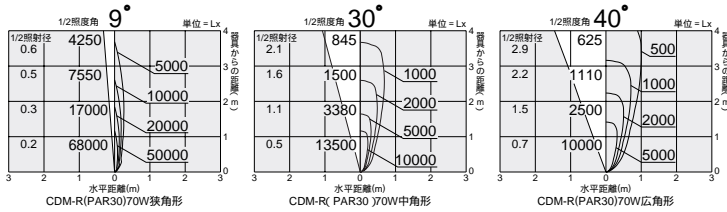

3,000K

首振り角  
左右 15°

首振り角  
左右 15°

2,800K

首振り角  
上下 90° 45°  
回転角  
360°

首振り角  
上下 90° 45°  
回転角  
360°

**DOH-1478XB**  
¥49,800 ランプ別 安定器別

70W (E26) × 1灯  
CDM-R (PAR30)・3000K