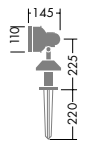

**DOD-75460**  
¥29,800 ランプ別

65W (E11) × 1灯  
コーティングハロゲン球・クリア

本体 / アルミダイカスト・アルミ  
黒ダイヤサテン塗装  
反射板 / ガラス ダイクロ (エンボス)  
強化ガラス 透明

- 1.9kg
- 防雨形
- 首振り 90° 上下 45°・回転 360°
- ジョイントボックス使用可能
- キャプタイヤコードは別途お買い求めください。  
(0.75mm<sup>2</sup> 3芯式 外径 11mm)

**DOD-75461**  
¥28,000 ランプ別

65W (E11) × 1灯  
コーティングハロゲン球・クリア

本体 / アルミダイカスト・アルミ  
黒ダイヤサテン塗装  
反射板 / ガラス ダイクロ (エンボス)  
強化ガラス 透明

- 1.9kg
- 防雨形
- 首振り 90° 上下 45°・回転 360°
- ジョイントボックス使用可能
- キャプタイヤコードは別途お買い求めください。  
(0.75mm<sup>2</sup> 3芯式 外径 11mm)