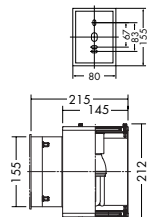

50ミ径ダイクロハロゲン球65W広角形 取付高さ 2.0m

**DOL-2271XS**  
¥28,000 ランプ別

75W E11 ) × 2灯  
ダイクロハロゲン球 (径50mm)

本体 / ステンレス・アルミダイカスト  
シルバーサテン塗装

強化ガラス 透明

- 2.4kg
- 防雨形
- 光源可動 (壁向のみ30°)
- 絶縁台別売 DP-11805 ¥590

光束	75W形65W (E11)
狭角形	DP-34817 ¥2,600 (5,900cd 3,000h)
中角形	DP-34818 ¥2,600 (2,900cd 3,000h)
広角形	DP-34819 ¥2,600 (1,500cd 3,000h)

**電球形蛍光灯 (D形)** 2,800K  
5,000K  
25W形

電球形電球形蛍光灯 (D形) 25W

電球形電球形蛍光灯 (D形) 25W 取付高さ 2.0m

**DOF-3277XS**  
¥23,000 ランプ別

25W E26 ) × 1灯  
電球形蛍光灯 (D形) (EGL)

本体 / ステンレス・アルミダイカスト  
シルバーサテン塗装

強化ガラス 透明

- 1.9kg
- 防雨形
- 絶縁台別売 DP-11805 ¥590