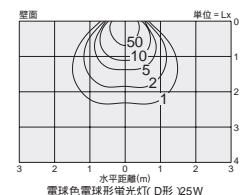

光束	75W形	100W形	散光	75W形	100W形
集光	¥1,750 (4,500cd 2,000h)	¥1,800 (7,000cd 2,000h)			
散光			¥1,750 (1,800cd 2,000h)	¥1,800 (2,800cd 2,000h)	

**ダイクロハロゲン球** 3,000K  
75W(径50mm)

(上)50ミ径ダイクロハロゲン球65W狭角形  
(下)50ミ径ダイクロハロゲン球65W広角形

50ミ径ダイクロハロゲン球65W広角形 取付高さ 2.0m

**DOL-2271XS**  
¥28,000 ランプ別

75W E11 ) × 2灯  
ダイクロハロゲン球 (径50mm)

本体 / ステンレス・アルミダイカスト  
シルバーサテン塗装

強化ガラス 透明

- 2.4kg
- 防雨形
- 光源可動 (壁向のみ30°)
- 絶縁台別売 DP-11805 ¥590

光束	75W形65W (E11)
狭角形	DP-34817 ¥2,600 (5,900cd 3,000h)
中角形	DP-34818 ¥2,600 (2,900cd 3,000h)
広角形	DP-34819 ¥2,600 (1,500cd 3,000h)

**電球形蛍光灯 (D形)** 2,800K  
5,000K  
25W形

電球形電球形蛍光灯 (D形) 25W

電球形電球形蛍光灯 (D形) 25W 取付高さ 2.0m

**DOF-3277XS**  
¥23,000 ランプ別

25W E26 ) × 1灯  
電球形蛍光灯 (D形) (EGL)

本体 / ステンレス・アルミダイカスト  
シルバーサテン塗装

強化ガラス 透明

- 1.9kg
- 防雨形
- 絶縁台別売 DP-11805 ¥590