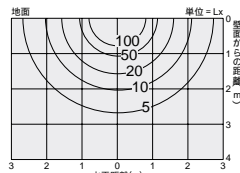

**ビーム球** 2,750K  
75~100W形

(上)ビーム球100W集光形  
(下)ビーム球100W散光形

ビーム球100W散光形 取付高さ 2.0m

**DOL-2269YS**  
¥29,800 ランプ別

75W/100W E26 ) × 2灯  
ビーム球

本体 / ステンレス・アルミダイカスト  
シルバーサテン塗装

強化ガラス 透明

- 3.4kg
- 防雨形
- 光源可動 (壁向のみ5°)
- 絶縁台別売 DP-11805 ¥590

光束	75W形	100W形	散光	75W形	100W形
集光	¥1,750 (4,500cd 2,000h)	¥1,800 (7,000cd 2,000h)			
散光			¥1,750 (1,800cd 2,000h)	¥1,800 (2,800cd 2,000h)	

**ダイクロハロゲン球** 3,000K  
75W(径50mm)

(上)50ミ径ダイクロハロゲン球65W狭角形  
(下)50ミ径ダイクロハロゲン球65W広角形