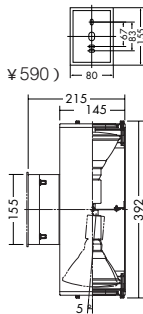

**ビーム球** 2,750K  
75~100W形

(上)ビーム球100W集光形  
(下)ビーム球100W散光形

ビーム球100W散光形 取付高さ 2.0m

**DOL-2269YS**  
¥29,800 ランプ別

75W/100W E26 ) × 2灯  
ビーム球

本体 / ステンレス・アルミダイカスト  
シルバーサテン塗装

強化ガラス 透明

- 3.4kg
- 防雨形
- 光源可動 (壁向のみ5°)
- 絶縁台別売 DP-11805 ¥590

50ミ径ダイクロハロゲン球65W広角形 取付高さ 2.0m

**DOL-2271XS**  
¥28,000 ランプ別

75W E11 ) × 2灯  
ダイクロハロゲン球 (径50mm)

本体 / ステンレス・アルミダイカスト  
シルバーサテン塗装

強化ガラス 透明

- 2.4kg
- 防雨形
- 光源可動 (壁向のみ30°)
- 絶縁台別売 DP-11805 ¥590

光束	75W形65W (E11)
狭角形	DP-34817 ¥2,600 (5,900cd 3,000h)
中角形	DP-34818 ¥2,600 (2,900cd 3,000h)
広角形	DP-34819 ¥2,600 (1,500cd 3,000h)