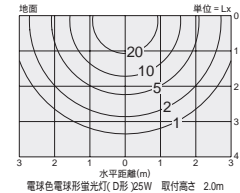

電球形電球形蛍光灯 (D形) 25W

電球形電球形蛍光灯 (D形) 25W 取付高さ 2.0m