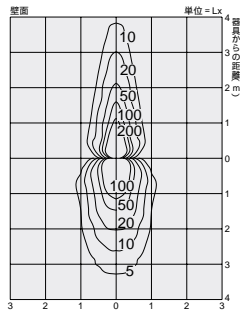

**ビーム球** 2,750K  
75~100W形

(上)ビーム球100W集光形  
(下)ビーム球100W散光形

ビーム球100W散光形 取付高さ 2.0m

**DOL-2269YS**  
¥29,800 ランプ別

75W/100W E26 ) × 2灯  
ビーム球

本体 / ステンレス・アルミダイカスト  
シルバーサテン塗装

強化ガラス 透明

- 3.4kg
- 防雨形
- 光源可動 (壁向のみ5°)
- 絶縁台別売 DP-11805 ¥590

光束	75W形	100W形	散光	75W形	100W形
集光	¥1,750 (4,500cd 2,000h)	¥1,800 (7,000cd 2,000h)			
散光			¥1,750 (1,800cd 2,000h)	¥1,800 (2,800cd 2,000h)	

**ダイクロハロゲン球** 3,000K  
75W(径50mm)

(上)50ミ径ダイクロハロゲン球65W狭角形  
(下)50ミ径ダイクロハロゲン球65W広角形

50ミ径ダイクロハロゲン球65W広角形 取付高さ 2.0m

**DOL-2271XS**  
¥28,000 ランプ別

75W E11 ) × 2灯  
ダイクロハロゲン球 (径50mm)

本体 / ステンレス・アルミダイカスト  
シルバーサテン塗装

強化ガラス 透明

- 2.4kg
- 防雨形
- 光源可動 (壁向のみ30°)
- 絶縁台別売 DP-11805 ¥590

光束	75W形65W (E11)
狭角形	DP-34817 ¥2,600 (5,900cd 3,000h)
中角形	DP-34818 ¥2,600 (2,900cd 3,000h)
広角形	DP-34819 ¥2,600 (1,500cd 3,000h)