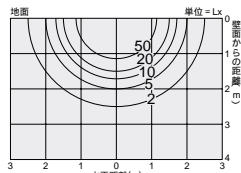

**ビーム球** 2,750K  
75~100W形

(上)ビーム球100W集光形  
(下)ビーム球100W散光形

ビーム球100W散光形 取付高さ 2.0m

**DOL-2269YS**  
¥29,800 ランプ別

75W/100W E26 ) × 2灯  
ビーム球

本体 / ステンレス・アルミダイカスト  
シルバーサテン塗装

強化ガラス 透明

- 3.4kg
- 防雨形
- 光源可動 (壁向のみ5°)
- 絶縁台別売 DP-11805 ¥590

光束	75W形	100W形	散光	75W形	100W形
集光	¥1,750 (4,500cd 2,000h)	¥1,800 (7,000cd 2,000h)			
散光			¥1,750 (1,800cd 2,000h)	¥1,800 (2,800cd 2,000h)	

**ダイクロハロゲン球** 3,000K  
75W(径50mm)

(上)50ミ径ダイクロハロゲン球65W狭角形  
(下)50ミ径ダイクロハロゲン球65W広角形