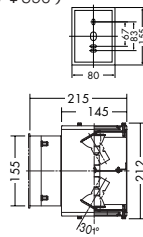

50ミ径ダイクロハロゲン球65W広角形 取付高さ 2.0m

**DOL-2271XS**  
¥28,000 ランプ別

75W E11 ) × 2灯  
ダイクロハロゲン球 (径50mm)

本体 / ステンレス・アルミダイカスト  
シルバーサテン塗装

強化ガラス 透明

- 2.4kg
- 防雨形
- 光源可動 (壁向のみ30°)
- 絶縁台別売 DP-11805 ¥590

光束	75W形65W (E11)
狭角形	DP-34817 ¥2,600 (5,900cd 3,000h)
中角形	DP-34818 ¥2,600 (2,900cd 3,000h)
広角形	DP-34819 ¥2,600 (1,500cd 3,000h)

**電球形蛍光灯 (D形)** 2,800K  
5,000K  
25W形

電球形電球形蛍光灯 (D形) 25W

電球形電球形蛍光灯 (D形) 25W 取付高さ 2.0m

**DOF-3277XS**  
¥23,000 ランプ別

25W E26 ) × 1灯  
電球形蛍光灯 (D形) (EGL)

本体 / ステンレス・アルミダイカスト  
シルバーサテン塗装

強化ガラス 透明

- 1.9kg
- 防雨形
- 絶縁台別売 DP-11805 ¥590