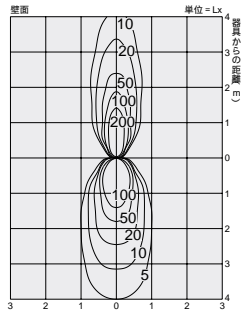

**ビーム球** 2,750K  
75~100W形

(上)ビーム球100W集光形  
(下)ビーム球100W散光形

ビーム球100W散光形 取付高さ 2.0m

**DOL-2269YS**  
¥29,800 ランプ別

75W/100W E26 ) × 2灯  
ビーム球

本体 / ステンレス・アルミダイカスト  
シルバーサテン塗装

強化ガラス 透明

- 3.4kg
- 防雨形
- 光源可動 (壁向のみ5°)
- 絶縁台別売 DP-11805 ¥590

光束	75W形	100W形	散光	75W形	100W形
集光	¥1,750 (4,500cd 2,000h)	¥1,800 (7,000cd 2,000h)			
散光			¥1,750 (1,800cd 2,000h)	¥1,800 (2,800cd 2,000h)	

**ダイクロハロゲン球** 3,000K  
75W(径50mm)

(上)50ミ径ダイクロハロゲン球65W狭角形  
(下)50ミ径ダイクロハロゲン球65W広角形

50ミ径ダイクロハロゲン球65W広角形 取付高さ 2.0m

**DOL-2271XS**  
¥28,000 ランプ別

75W E11 ) × 2灯  
ダイクロハロゲン球 (径50mm)

本体 / ステンレス・アルミダイカスト  
シルバーサテン塗装

強化ガラス 透明

- 2.4kg
- 防雨形
- 光源可動 (壁向のみ30°)
- 絶縁台別売 DP-11805 ¥590

光束	75W形65W (E11)
狭角形	DP-34817 ¥2,600 (5,900cd 3,000h)
中角形	DP-34818 ¥2,600 (2,900cd 3,000h)
広角形	DP-34819 ¥2,600 (1,500cd 3,000h)