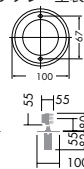

DECOLED'S
DOL-2681YS
¥23,000 ランプ付

LED 5W
LED ホワイト

本体 / アルミダイカスト メタリックシルバー塗装
ガラス 透明

- 1.0kg
- 防雨形 IP55
- 天井付・壁付・床付兼用
- 木ネジ取付専用(2ヶ所)
- 首振180°・回転340°
- AC100V

意匠登録済