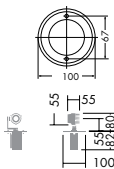

意匠登録済

DECOLED'S
DOL-2680YS
¥22,000 ランプ付

LED 5W
LED ホワイト

本体 / アルミダイカスト・銅板
メタリックシルバー塗装

ガラス 透明

- 0.9kg
- 防雨形 IP55
- 天井付・壁付兼用
- 八角コンクリートボックス、八角用丸型塗代カバーに適合
- 首振180°・回転340°
- AC100V

意匠登録済

DECOLED'S
DOL-2680YD
¥22,000 ランプ付