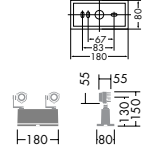

- 1.6kg
- 防雨形 IP55
- 天井付・壁付・床付兼用
- 縦長付・横長付兼用
- 木ネジ取付専用(2ヶ所)
- 首振180°・回転340°
- AC100V

意匠登録済

DECOLED'S
DOL-2682YD
¥43,000 ランプ付

LED 10W
LED ホワイト

本体 / アルミダイカスト ダークグレー塗装
ガラス 透明

- 1.6kg
- 防雨形 IP55
- 天井付・壁付・床付兼用
- 縦長付・横長付兼用
- 木ネジ取付専用(2ヶ所)
- 首振180°・回転340°
- AC100V