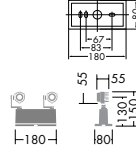

DECOLED'S
DOL-2680YS
¥22,000 ランプ付

LED 5W
LED ホワイト

本体 / アルミダイカスト・銅板
メタリックシルバー塗装

ガラス 透明

- 0.9kg
- 防雨形 IP55
- 天井付・壁付兼用
- 八角コンクリートボックス、八角用丸型塗代カバーに適合
- 首振180°・回転340°
- AC100V

意匠登録済