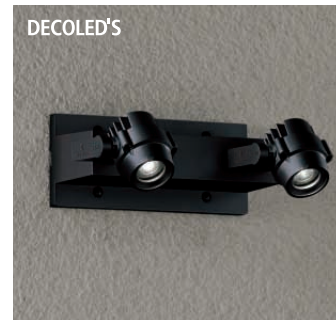

エクステリア ● ディーテクノ レッド

DECOLED'S
DOL-2684YS
¥98,000 ランプ付

LED 17W
LED ホワイト

本体 / アルミダイカスト・アルミ
メタリックシルバー塗装

ガラス 透明

- 4.5kg
- 防雨形 IP55
- 首振180°・回転340°
- AC100V

意匠登録済

DECOLED'S
DOL-2684YD
¥98,000 ランプ付

LED 17W
LED ホワイト

本体 / アルミダイカスト・アルミ
ダークグレー塗装

ガラス 透明

- 4.5kg
- 防雨形 IP55
- 首振180°・回転340°
- AC100V

意匠登録済

DECOLED'S
DOL-2682YS
¥43,000 ランプ付

LED 10W
LED ホワイト

本体 / アルミダイカスト メタリックシルバー塗装
ガラス 透明

- 1.6kg
- 防雨形 IP55
- 天井付・壁付・床付兼用
- 縦長付・横長付兼用
- 木ネジ取付専用(2ヶ所)
- 首振180°・回転340°
- AC100V

意匠登録済

DECOLED'S
DOL-2682YD
¥43,000 ランプ付

LED 10W
LED ホワイト

本体 / アルミダイカスト ダークグレー塗装
ガラス 透明

- 1.6kg
- 防雨形 IP55
- 天井付・壁付・床付兼用
- 縦長付・横長付兼用
- 木ネジ取付専用(2ヶ所)
- 首振180°・回転340°
- AC100V

意匠登録済

DECOLED'S
DOL-2680YS
¥22,000 ランプ付

LED 5W
LED ホワイト

本体 / アルミダイカスト・銅板
メタリックシルバー塗装

ガラス 透明

- 0.9kg
- 防雨形 IP55
- 天井付・壁付兼用
- 八角コンクリートボックス、八角用丸型塗代カバーに適合
- 首振180°・回転340°
- AC100V

意匠登録済

DECOLED'S
DOL-2680YD
¥22,000 ランプ付