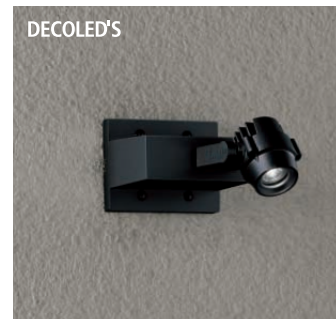

- 1.6kg
- 防雨形 IP55
- 天井付・壁付・床付兼用
- 縦長付・横長付兼用
- 木ネジ取付専用(2ヶ所)
- 首振180°・回転340°
- AC100V

意匠登録済

DECOLED'S
DOL-2682YD
¥43,000 ランプ付

LED 10W
LED ホワイト

本体 / アルミダイカスト ダークグレー塗装
ガラス 透明

- 1.6kg
- 防雨形 IP55
- 天井付・壁付・床付兼用
- 縦長付・横長付兼用
- 木ネジ取付専用(2ヶ所)
- 首振180°・回転340°
- AC100V

意匠登録済

DECOLED'S
DOL-2680YS
¥22,000 ランプ付

LED 5W
LED ホワイト

本体 / アルミダイカスト・銅板
メタリックシルバー塗装

ガラス 透明

- 0.9kg
- 防雨形 IP55
- 天井付・壁付兼用
- 八角コンクリートボックス、八角用丸型塗代カバーに適合
- 首振180°・回転340°
- AC100V

意匠登録済

DECOLED'S
DOL-2680YD
¥22,000 ランプ付

LED 5W
LED ホワイト

本体 / アルミダイカスト・銅板 ダークグレー塗装
ガラス 透明

- 0.9kg
- 防雨形 IP55
- 天井付・壁付兼用
- 八角コンクリートボックス、八角用丸型塗代カバーに適合
- 首振180°・回転340°
- AC100V

意匠登録済

DECOLED'S
DOL-2681YS
¥23,000 ランプ付

LED 5W
LED ホワイト

本体 / アルミダイカスト メタリックシルバー塗装
ガラス 透明

- 1.0kg
- 防雨形 IP55
- 天井付・壁付・床付兼用
- 木ネジ取付専用(2ヶ所)
- 首振180°・回転340°
- AC100V

意匠登録済

DECOLED'S
DOL-2681YD
¥23,000 ランプ付

LED 5W
LED ホワイト

本体 / アルミダイカスト ダークグレー塗装
ガラス 透明

- 1.0kg
- 防雨形 IP55
- 天井付・壁付・床付兼用
- 木ネジ取付専用(2ヶ所)
- 首振180°・回転340°
- AC100V