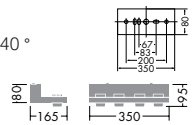

DECOLED'S
DOL-2684YD
¥98,000 ランプ付

LED 17W
LED ホワイト

本体 / アルミダイカスト・アルミ
ダークグレー塗装

ガラス 透明

- 4.5kg
- 防雨形 IP55
- 首振180°・回転340°
- AC100V

意匠登録済