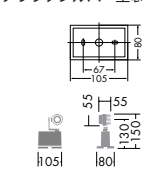

DECOLED'S
DOL-2681YD
¥23,000 ランプ付

LED 5W
LED ホワイト

本体 / アルミダイカスト ダークグレー塗装
ガラス 透明

- 1.0kg
- 防雨形 IP55
- 天井付・壁付・床付兼用
- 木ネジ取付専用(2ヶ所)
- 首振180°・回転340°
- AC100V

意匠登録済