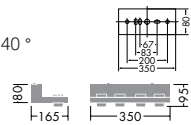

LED 17W
LED ホワイト

本体 / アルミダイカスト・アルミ
ダークグレー塗装

ガラス 透明

- 4.5kg
- 防雨形 IP55
- 首振180°・回転340°
- AC100V

意匠登録済

DECOLED'S
DOL-2682YS
¥43,000 ランプ付

LED 10W
LED ホワイト

本体 / アルミダイカスト メタリックシルバー塗装
ガラス 透明