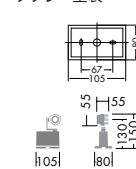

エクステリア ● ディーテクノ レッド

LED 17W
LED ホワイト

本体 / アルミダイカスト・アルミ
メタリックシルバー塗装

ガラス 透明

- 4.5kg
- 防雨形 IP55
- 首振180°・回転340°
- AC100V

意匠登録済

LED 17W
LED ホワイト

本体 / アルミダイカスト・アルミ
ダークグレー塗装

ガラス 透明

- 4.5kg
- 防雨形 IP55
- 首振180°・回転340°
- AC100V

意匠登録済

LED 10W
LED ホワイト

本体 / アルミダイカスト メタリックシルバー塗装
ガラス 透明

- 1.6kg
- 防雨形 IP55
- 天井付・壁付・床付兼用
- 縦長付・横長付兼用
- 木ネジ取付専用(2ヶ所)
- 首振180°・回転340°
- AC100V

意匠登録済

LED 10W
LED ホワイト

本体 / アルミダイカスト ダークグレー塗装
ガラス 透明

- 1.6kg
- 防雨形 IP55
- 天井付・壁付・床付兼用
- 縦長付・横長付兼用
- 木ネジ取付専用(2ヶ所)
- 首振180°・回転340°
- AC100V

意匠登録済

LED 5W
LED ホワイト

本体 / アルミダイカスト・銅板
メタリックシルバー塗装

ガラス 透明

- 0.9kg
- 防雨形 IP55
- 天井付・壁付兼用
- 八角コンクリートボックス、八角用丸型塗代カバーに適合
- 首振180°・回転340°
- AC100V

意匠登録済

LED 5W
LED ホワイト

本体 / アルミダイカスト・銅板 ダークグレー塗装
ガラス 透明

- 0.9kg
- 防雨形 IP55
- 天井付・壁付兼用
- 八角コンクリートボックス、八角用丸型塗代カバーに適合
- 首振180°・回転340°
- AC100V

意匠登録済

LED 5W
LED ホワイト

本体 / アルミダイカスト メタリックシルバー塗装
ガラス 透明

- 1.0kg
- 防雨形 IP55
- 天井付・壁付・床付兼用
- 木ネジ取付専用(2ヶ所)
- 首振180°・回転340°
- AC100V

意匠登録済

LED 5W
LED ホワイト

本体 / アルミダイカスト ダークグレー塗装
ガラス 透明

- 1.0kg
- 防雨形 IP55
- 天井付・壁付・床付兼用
- 木ネジ取付専用(2ヶ所)
- 首振180°・回転340°
- AC100V

意匠登録済

放電灯
蛍光灯
LED