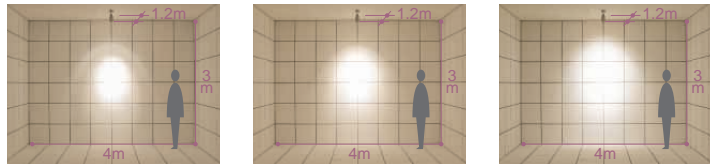

ダイクロハロゲン球 3,000K
75W形65W(径50mm)

ダイクロハロゲン球 2,900K
35W(径35mm)

ビーム球 75~150W形
ハロゲンビーム球 IR(PAR38) 60W/100W

DOL-2241XS (シルバー)
DOL-2241XB (ブラック)
¥8,600 **ランプ別**

65W(E11)×1灯
ダイクロハロゲン球(径50mm)

- 本体/アルミダイカスト 塗装
強化ガラス 透明
- 0.7kg
 - 防雨形
 - 天井付・壁付・床付兼用
 - 首振壁向25°外向150°・回転360°
 - 絶縁台別売(DP-11795 ¥390)

DOL-2825XS (シルバーサテン)
DWP-51967 (ブラックサテン)
¥14,800 **ランプ別**

65W(E11)×1灯
ダイクロハロゲン球(径50mm)

- 本体/アルミダイカスト 塗装
強化ガラス 透明
- 0.9kg
 - 防雨形
 - 天井付・壁付・床付兼用
 - 首振壁向10°外向90°・回転360°
 - 絶縁台別売(C-1992 ¥470)
 - 意匠登録済

DOL-2880XS (シルバーサテン)
DOL-2880XB (ブラックサテン)
¥8,000 **ランプ別**

35W(E11)×1灯
ダイクロハロゲン球(径35mm)

- 本体/アルミダイカスト 塗装
強化ガラス 透明
- 0.4kg
 - 防雨形
 - 天井付・壁付・床付兼用
 - 首振壁向45°外向90°・回転360°
 - 絶縁台別売(DP-11795 ¥390)
 - 意匠登録済

DOL-2821XS (シルバーサテン)
DWP-51966 (ブラックサテン)
¥12,200 **ランプ別**

75~150W(E26)×1灯
ビーム球