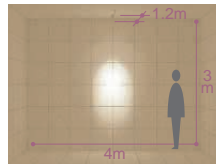

ダイクロハロゲン球 3,000K
75W形65W(径50mm)

ダイクロハロゲン球 2,900K
35W(径35mm)

ビーム球 75~150W形
ハロゲンビーム球 IR(PAR38) 60W/100W

DOL-2241XS (シルバー)
DOL-2241XB (ブラック)
¥8,600 **ランプ別**

65W(E11)×1灯
ダイクロハロゲン球(径50mm)

- 本体/アルミダイカスト 塗装
強化ガラス 透明
- 0.7kg
 - 防雨形
 - 天井付・壁付・床付兼用
 - 首振壁向25°外向150°・回転360°
 - 絶縁台別売(DP-11795 ¥390)

DOL-2825XS (シルバーサテン)
DWP-51967 (ブラックサテン)
¥14,800 **ランプ別**

65W(E11)×1灯
ダイクロハロゲン球(径50mm)

- 本体/アルミダイカスト 塗装
強化ガラス 透明
- 0.9kg
 - 防雨形
 - 天井付・壁付・床付兼用
 - 首振壁向10°外向90°・回転360°
 - 絶縁台別売(C-1992 ¥470)
 - 意匠登録済

DOL-2880XS (シルバーサテン)
DOL-2880XB (ブラックサテン)
¥8,000 **ランプ別**