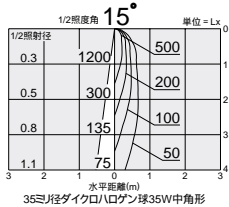

ダイクロハロゲン球 3,000K
75W形65W(径50mm)

ダイクロハロゲン球 2,900K
35W(径35mm)

ビーム球 75~150W形
ハロゲンビーム球 IR(PAR38) 60W/100W

DOL-2241XS (シルバー)
DOL-2241XB (ブラック)
¥8,600 **ランプ別**

65W(E11)×1灯
ダイクロハロゲン球(径50mm)

- 本体/アルミダイカスト 塗装
強化ガラス 透明
- 0.7kg
 - 防雨形
 - 天井付・壁付・床付兼用
 - 首振壁向25°外向150°・回転360°
 - 絶縁台別売(DP-11795 ¥390)