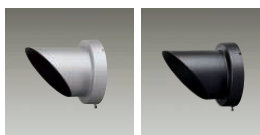

ダイクロハロゲン球 3,000K
75W形65W(径50mm)

ダイクロハロゲン球 2,900K
35W(径35mm)

ビーム球 75~150W形
ハロゲンビーム球 IR(PAR38) 60W/100W

DOL-2241XS (シルバー)
DOL-2241XB (ブラック)
¥8,600 **ランプ別**

65W(E11)×1灯
ダイクロハロゲン球(径50mm)

- 本体/アルミダイカスト 塗装
強化ガラス 透明
- 0.7kg
 - 防雨形
 - 天井付・壁付・床付兼用
 - 首振壁向25°外向150°・回転360°
 - 絶縁台別売(DP-11795 ¥390)

DOL-2825XS (シルバーサテン)
DWP-51967 (ブラックサテン)
¥14,800 **ランプ別**

65W(E11)×1灯
ダイクロハロゲン球(径50mm)

- 本体/アルミダイカスト 塗装
強化ガラス 透明
- 0.9kg
 - 防雨形
 - 天井付・壁付・床付兼用
 - 首振壁向10°外向90°・回転360°
 - 絶縁台別売(C-1992 ¥470)
 - 意匠登録済

DOL-2880XS (シルバーサテン)
DOL-2880XB (ブラックサテン)
¥8,000 **ランプ別**

35W(E11)×1灯
ダイクロハロゲン球(径35mm)

- 本体/アルミダイカスト 塗装
強化ガラス 透明
- 0.4kg
 - 防雨形
 - 天井付・壁付・床付兼用
 - 首振壁向45°外向90°・回転360°
 - 絶縁台別売(DP-11795 ¥390)
 - 意匠登録済

DOL-2821XS (シルバーサテン)
DWP-51966 (ブラックサテン)
¥12,200 **ランプ別**

75~150W(E26)×1灯
ビーム球

- 本体/アルミダイカスト 塗装
- 1.2kg
 - 防雨形
 - 天井付・壁付・床付兼用
 - 首振壁向10°外向90°・回転360°
 - 絶縁台別売(C-1992 ¥470)

オプション
レジスタールーバー
DP-51979 ¥8,000

オプション
フード(シルバーサテン)
DP-54913 ¥5,000
フード(ブラックサテン)
DP-54912 ¥5,000
レジスタールーバー
DP-51978 ¥6,800
カラーフィルター
DP-51974~51976 ¥6,800
消しフィルター
DP-51977 ¥6,800