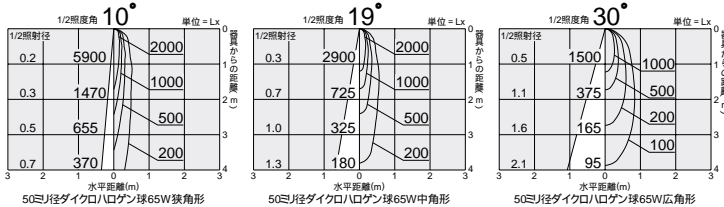

ダイクロハロゲン球 3,000K
75W形65W(径50mm)

ダイクロハロゲン球 2,900K
35W(径35mm)

ビーム球 75~150W形
ハロゲンビーム球 IR(PAR38) 60W/100W

DOL-2241XS (シルバー)
DOL-2241XB (ブラック)
¥8,600 **ランプ別**

65W(E11)×1灯
ダイクロハロゲン球(径50mm)

- 本体/アルミダイカスト 塗装
強化ガラス 透明
- 0.7kg
 - 防雨形
 - 天井付・壁付・床付兼用
 - 首振壁向25°外向150°・回転360°
 - 絶縁台別売(DP-11795 ¥390)