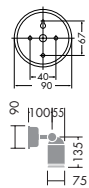

オプション
フード(シルバーサテン)
DP-54913 ¥5,000
フード(ブラックサテン)
DP-54912 ¥5,000
レジスタールーバー
DP-51978 ¥6,800
カラーフィルター
DP-51974~51976 ¥6,800
消しフィルター
DP-51977 ¥6,800