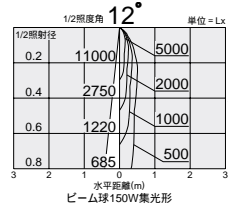

ダイクロハロゲン球 3,000K
75W形65W(径50mm)

ダイクロハロゲン球 2,900K
35W(径35mm)

ビーム球 75~150W形
ハロゲンビーム球 IR(PAR38) 60W/100W

DOL-2241XS (シルバー)
DOL-2241XB (ブラック)
¥8,600 **ランプ別**

65W(E11)×1灯
ダイクロハロゲン球(径50mm)

- 本体/アルミダイカスト 塗装
強化ガラス 透明
- 0.7kg
 - 防雨形
 - 天井付・壁付・床付兼用
 - 首振壁向25°外向150°・回転360°
 - 絶縁台別売(DP-11795 ¥390)