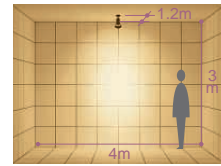

ダイクロハロゲン球 3,000K
75W形65W(径50mm)

ダイクロハロゲン球 2,900K
35W(径35mm)

ビーム球 75~150W形
ハロゲンビーム球 IR(PAR38) 60W/100W

DOL-2241XS (シルバー)
DOL-2241XB (ブラック)
¥8,600 **ランプ別**

65W(E11)×1灯
ダイクロハロゲン球(径50mm)

- 本体/アルミダイカスト 塗装
強化ガラス 透明
- 0.7kg
 - 防雨形
 - 天井付・壁付・床付兼用
 - 首振壁向25°外向150°・回転360°
 - 絶縁台別売(DP-11795 ¥390)