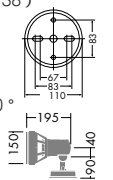

DOL-2241XS (シルバー)
DOL-2241XB (ブラック)
¥8,600 **ランプ別**

65W(E11)×1灯
ダイクロハロゲン球(径50mm)

1. 本体/アルミダイカスト 塗装
   強化ガラス 透明
2. ●0.7kg
   - ●防雨形
   - ●天井付・壁付・床付兼用
   - ●首振壁向25°外向150°・回転360°
   - ●絶縁台別売(DP-11795 ¥390)

DOL-2825XS (シルバーサテン)
DWP-51967 (ブラックサテン)
¥14,800 **ランプ別**

65W(E11)×1灯
ダイクロハロゲン球(径50mm)

1. 本体/アルミダイカスト 塗装
   強化ガラス 透明
2. ●0.9kg
   - ●防雨形
   - ●天井付・壁付・床付兼用
   - ●首振壁向10°外向90°・回転360°
   - ●絶縁台別売(C-1992 ¥470)
   - ●意匠登録済

DOL-2880XS (シルバーサテン)
DOL-2880XB (ブラックサテン)
¥8,000 **ランプ別**

35W(E11)×1灯
ダイクロハロゲン球(径35mm)

1. 本体/アルミダイカスト 塗装
   強化ガラス 透明
2. ●0.4kg
   - ●防雨形
   - ●天井付・壁付・床付兼用
   - ●首振壁向45°外向90°・回転360°
   - ●絶縁台別売(DP-11795 ¥390)
   - ●意匠登録済

DOL-2821XS (シルバーサテン)
DWP-51966 (ブラックサテン)
¥12,200 **ランプ別**

75~150W(E26)×1灯
ビーム球

1. 本体/アルミダイカスト 塗装
2. ●1.2kg
   - ●防雨形
   - ●天井付・壁付・床付兼用
   - ●首振壁向10°外向90°・回転360°
   - ●絶縁台別売(C-1992 ¥470)

オプション
レジスタールーバー
DP-51979 ¥8,000