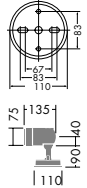

オプション
フード(シルバーサテン)
DP-54913 ¥5,000
フード(ブラックサテン)
DP-54912 ¥5,000
レジスタールーバー
DP-51978 ¥6,800
カラーフィルター
DP-51974~51976 ¥6,800
消しフィルター
DP-51977 ¥6,800