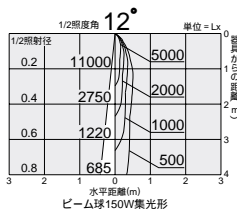

ビーム球
75 ~ 150W形

ハロゲンビーム球 IR(PAR38)
60W/100W

2,750K
2,900K

DOL-2823XS

D99-7222

DWP-51969

D99-7223

DOL-2823XS (シルバーサテン)