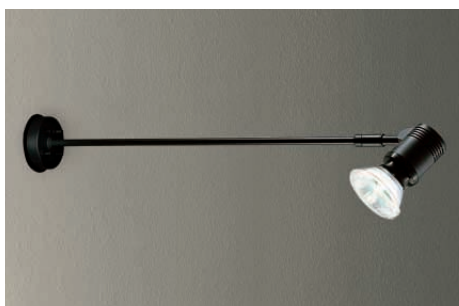

ビーム球
75 ~ 150W形

ハロゲンビーム球 IR(PAR38)
60W/100W

2,750K
2,900K

DOL-2823XS

D99-7222

DWP-51969

D99-7223

DOL-2823XS (シルバーサテン)

DWP-51969 (ブラックサテン)

¥15,400 **ランプ別**

75 ~ 150W(E26) × 1灯
ビーム球

60W/100W(E26) × 1灯
ハロゲンビーム球 IR(PAR38)

本体 / アルミダイカスト・鋼管 塗装

- 1.7kg
- 防雨形
- 首振壁向65°外向90°・回転360°
- 絶縁台別売(C-1992 ¥470)

オプション

レジスタールーバー
DP-51979 ¥8,000

アーム固定ワイヤー
DP-36488 ¥5,400

DWP-51968

¥13,800 **ランプ別**

75 ~ 150W(E26) × 1灯
ビーム球

60W/100W(E26) × 1灯
ハロゲンビーム球 IR(PAR38)

本体 / アルミダイカスト・鋼管 黒サテン塗装

- 1.4kg
- 防雨形
- 首振壁向65°外向90°・回転360°
- 絶縁台別売(C-1992 ¥470)

オプション

エクステリア ● ウォールスポット

放電灯

蛍光灯

ハロゲン球

白熱灯

LED