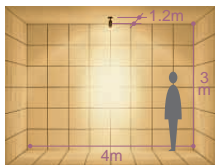

ビーム球
75 ~ 150W形

ハロゲンビーム球 IR(PAR38)
60W/100W

2,750K
2,900K

DOL-2823XS

D99-7222

DWP-51969

D99-7223

DOL-2823XS (シルバーサテン)