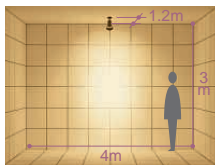

ビーム球
75 ~ 150W形

ハロゲンビーム球 IR(PAR38)
60W/100W

2,750K
2,900K

DOL-2823XS

D99-7222

DWP-51969

D99-7223

DOL-2823XS (シルバーサテン)