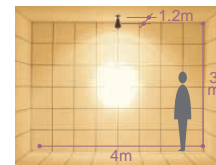

ビーム球
75 ~ 150W形

ハロゲンビーム球 IR(PAR38)
60W/100W

2,750K
2,900K

DOL-2823XS

D99-7222

DWP-51969

D99-7223

DOL-2823XS (シルバーサテン)