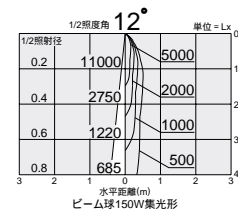

ビーム球
75 ~ 150W形

ハロゲンビーム球 IR(PAR38)
60W/100W

2,750K
2,900K

DOL-2823XS

D99-7222

DWP-51969

D99-7223

DOL-2823XS (シルバーサテン)