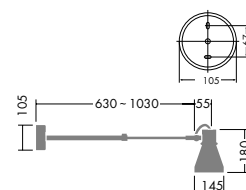

オプション

アーム固定ワイヤー
DP-36488 ¥5,400

オプション

レジスタールーバー
DP-51979
¥8,000

- 鋼板 黒塗装
- 0.1kg