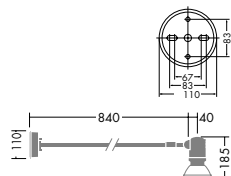

オプション

アーム固定ワイヤー
DP-36488 ¥5,400

D99-7222 (オフホワイトサテン)

D99-7223 (ブラックサテン)

¥13,500 **ランプ別**

75 ~ 150W(E26) × 1灯
ビーム球

60W/100W(E26) × 1灯
ハロゲンビーム球 IR(PAR38)

本体 / 鋼板・鋼管・アルミ 塗装

- 1.8kg
- 防雨形
- 首振壁向80°外向90°・回転360°
- 絶縁台別売(DP-11796 ¥410)