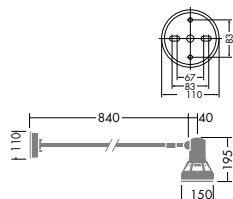

DWP-51969 (ブラックサテン)

¥15,400 **ランプ別**

75 ~ 150W(E26) × 1灯
ビーム球

60W/100W(E26) × 1灯
ハロゲンビーム球 IR(PAR38)

本体 / アルミダイカスト・鋼管 塗装

- 1.7kg
- 防雨形
- 首振壁向65°外向90°・回転360°
- 絶縁台別売(C-1992 ¥470)

オプション

レジスタールーバー
DP-51979 ¥8,000

アーム固定ワイヤー
DP-36488 ¥5,400

DWP-51968

¥13,800 **ランプ別**

75 ~ 150W(E26) × 1灯
ビーム球

60W/100W(E26) × 1灯
ハロゲンビーム球 IR(PAR38)

本体 / アルミダイカスト・鋼管 黒サテン塗装

- 1.4kg
- 防雨形
- 首振壁向65°外向90°・回転360°
- 絶縁台別売(C-1992 ¥470)

オプション