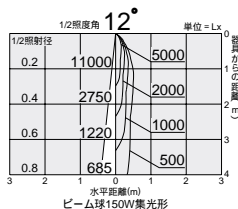

ビーム球
75 ~ 150W形

ハロゲンビーム球 IR(PAR38)
60W/100W

2,750K
2,900K

DOL-2823XS

D99-7222

DWP-51969

D99-7223

DOL-2823XS (シルバーサテン)