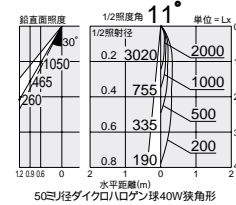

DOWN LIGHT

65 防湿・防滴形（屋外および一般浴室でもご使用いただけます）

12Vダイクロハロゲン球 ^{3,000K}
35W(径35mm)

ダイクロハロゲン球 ^{2,900K}
35W(径35mm)

125 防滴形（軒下用に適した、防滴仕様のダウンライトです）
ダイクロハロゲン球 ^{3,000K}
50W(径50mm)

65 埋込穴 ベース

65 埋込穴 ベース

125 埋込穴 ベース

125 埋込穴 ユニバーサル
首振り片側 30°