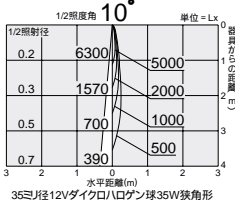

DOWN LIGHT

65 防湿・防滴形（屋外および一般浴室でもご使用いただけます）

12Vダイクロハロゲン球 ^{3,000K}
35W(径35mm)

ダイクロハロゲン球 ^{2,900K}
35W(径35mm)

125 防滴形（軒下用に適した、防滴仕様のダウンライトです）
ダイクロハロゲン球 ^{3,000K}
50W(径50mm)

65 埋込穴 ベース

65 埋込穴 ベース

125 埋込穴 ベース

125 埋込穴 ユニバーサル
首振り片側 30°