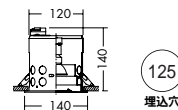

50W(E11)×1灯
ダイクロハロゲン球(径50mm)

- 枠/鋼板 塗装
- 強化ガラス 透明
- 0.5kg
- 防滴形
- 埋込必要高140mm
- 取付可能天井厚2~30mm

DOL-1702XW

DOL-1702XB

DOL-1702XW (オフホワイト)
DOL-1702XB (ブラック)
¥12,800 ランプ別

50W(E11)×1灯
ダイクロハロゲン球(径50mm)

- 枠/鋼板 塗装
- 強化ガラス 透明
- 0.6kg
- 防滴形
- 首振り片側のみ30°
- 埋込必要高140mm
- 取付可能天井厚2~30mm

65 埋込穴

65 埋込穴

125 埋込穴

125 埋込穴

12Vダイクロハロゲン球(径35mm)35W(E21) ^{3,000K}
狭角形 DP-51691 ¥2,200(7,000cd 4,000h)
中角形 DP-51692 ¥2,200(3,000cd 4,000h)
広角形 DP-51693 ¥2,200(1,500cd 4,000h)

適合トランス
調光可能電子トランス
DP-36282(12V・75VA)¥3,500