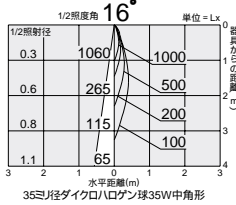

DOWN LIGHT

65 防湿・防滴形（屋外および一般浴室でもご使用いただけます）

12Vダイクロハロゲン球 ^{3,000K}
35W(径35mm)

ダイクロハロゲン球 ^{2,900K}
35W(径35mm)

125 防滴形（軒下用に適した、防滴仕様のダウンライトです）
ダイクロハロゲン球 ^{3,000K}
50W(径50mm)

65 埋込穴 ベース

65 埋込穴 ベース

125 埋込穴 ベース

125 埋込穴 ユニバーサル
首振り片側 30°