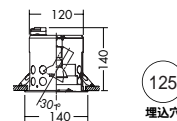

50W(E11)×1灯
ダイクロハロゲン球(径50mm)

- 枠/鋼板 塗装
- 強化ガラス 透明
- 0.5kg
- 防滴形
- 埋込必要高140mm
- 取付可能天井厚2~30mm

DOL-1702XW

DOL-1702XB

DOL-1702XW (オフホワイト)
DOL-1702XB (ブラック)
¥12,800 ランプ別

50W(E11)×1灯
ダイクロハロゲン球(径50mm)

- 枠/鋼板 塗装
- 強化ガラス 透明
- 0.6kg
- 防滴形
- 首振り片側のみ30°
- 埋込必要高140mm
- 取付可能天井厚2~30mm

65 埋込穴

65 埋込穴

125 埋込穴

125 埋込穴

12Vダイクロハロゲン球(径35mm)35W(E21) ^{3,000K}
狭角形 DP-51691 ¥2,200(7,000cd 4,000h)
中角形 DP-51692 ¥2,200(3,000cd 4,000h)
広角形 DP-51693 ¥2,200(1,500cd 4,000h)

適合トランス
調光可能電子トランス
DP-36282(12V・75VA)¥3,500