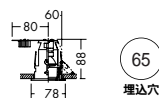

50W(E11)×1灯
ダイクロハロゲン球(径50mm)

- 枠/鋼板 塗装
- 強化ガラス 透明
- 0.5kg
- 防滴形
- 埋込必要高140mm
- 取付可能天井厚2~30mm

DOL-1702XW

DOL-1702XB

DOL-1702XW (オフホワイト)
DOL-1702XB (ブラック)
¥12,800 ランプ別

50W(E11)×1灯
ダイクロハロゲン球(径50mm)

- 枠/鋼板 塗装
- 強化ガラス 透明
- 0.6kg
- 防滴形
- 首振り片側のみ30°
- 埋込必要高140mm
- 取付可能天井厚2~30mm

エキステリア ● ダウンライト

125

65

放電灯

蛍光灯

12V
100V
ハロゲン球

白熱灯

LED