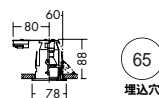

DOWN LIGHT

65 防湿・防滴形（屋外および一般浴室でもご使用いただけます）

12Vダイクロハロゲン球 ^{3,000K}
35W(径35mm)

ダイクロハロゲン球 ^{2,900K}
35W(径35mm)

125 防滴形（軒下用に適した、防滴仕様のダウンライトです）
ダイクロハロゲン球 ^{3,000K}
50W(径50mm)

65 埋込穴 ベース

65 埋込穴 ベース

125 埋込穴 ベース

125 埋込穴 ユニバーサル
首振り片側 30°

DOL-2839XB

DOL-2839XW (オフホワイト)
DOL-2839XB (ブラック)
¥9,800 ランプ別 トランス別

35W(E21)×1灯
12Vダイクロハロゲン球(径35mm)

- 枠/アルミダイカスト 塗装
- 強化ガラス 透明
- ●0.3kg
- ●防湿・防滴形
- ●トランス別置
- ●埋込必要高88mm
- ●取付可能天井厚5~25mm

DOL-2840XB

DOL-2840XW (オフホワイト)
DOL-2840XB (ブラック)
¥9,800 ランプ別

35W(E11)×1灯
ダイクロハロゲン球(径35mm)

- 枠/アルミダイカスト 塗装
- 強化ガラス 透明
- ●0.3kg
- ●防湿・防滴形
- ●埋込必要高88mm
- ●取付可能天井厚5~25mm

DOL-1701XB

DOL-1701XW (オフホワイト)
DOL-1701XB (ブラック)
¥9,800 ランプ別

50W(E11)×1灯
ダイクロハロゲン球(径50mm)

- 枠/鋼板 塗装
- 強化ガラス 透明
- ●0.5kg
- ●防滴形
- ●埋込必要高140mm
- ●取付可能天井厚2~30mm

DOL-1702XB

DOL-1702XW (オフホワイト)
DOL-1702XB (ブラック)
¥12,800 ランプ別

50W(E11)×1灯
ダイクロハロゲン球(径50mm)

- 枠/鋼板 塗装
- 強化ガラス 透明
- ●0.6kg
- ●防滴形
- ●首振り片側のみ30°
- ●埋込必要高140mm
- ●取付可能天井厚2~30mm

エキステリア ● ダウンライト

125

65

放電灯

蛍光灯

12V
100V
ハロゲン球

白熱灯

LED

65 埋込穴

65 埋込穴

125 埋込穴

125 埋込穴

12Vダイクロハロゲン球(径35mm)35W(E21) ^{3,000K}
狭角形 DP-51691 ¥2,200(7,000cd 4,000h)
中角形 DP-51692 ¥2,200(3,000cd 4,000h)
広角形 DP-51693 ¥2,200(1,500cd 4,000h)

適合トランス
調光可能電子トランス
DP-36282(12V・75VA)¥3,500

適合トランス
低出力固定ロングラン調光可能電子トランス
DP-36283(12V・75VA)¥3,500

管灯回路配線長 1m以内

ダイクロハロゲン球(径35mm)35W(E11) ^{2,900K}
中角形 DP-54362 ¥2,500(1,200cd 2,000h)
広角形 DP-54363 ¥2,500(500cd 2,000h)

ダイクロハロゲン球(径50mm)50W形40W(E11) ^{3,000K}
狭角形 DP-34315 ¥2,600(3,800cd 3,000h)
中角形 DP-34316 ¥2,600(1,750cd 3,000h)
広角形 DP-34317 ¥2,600(800cd 3,000h)