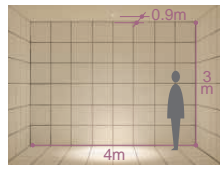

DOWN LIGHT

65 防湿・防滴形（屋外および一般浴室でもご使用いただけます）

12Vダイクロハロゲン球 ^{3,000K}
35W(径35mm)

ダイクロハロゲン球 ^{2,900K}
35W(径35mm)

125 防滴形（軒下用に適した、防滴仕様のダウンライトです）
ダイクロハロゲン球 ^{3,000K}
50W(径50mm)

65 埋込穴 ベース

65 埋込穴 ベース

125 埋込穴 ベース

125 埋込穴 ユニバーサル
首振り片側 30°

DOL-2839XW

DOL-2839XB

DOL-2839XW (オフホワイト)
DOL-2839XB (ブラック)
¥9,800 ランプ別 トランス別

35W(E21)×1灯
12Vダイクロハロゲン球(径35mm)

- 枠/アルミダイカスト 塗装
- 強化ガラス 透明
- 0.3kg
- 防湿・防滴形
- トランス別置
- 埋込必要高88mm
- 取付可能天井厚5~25mm