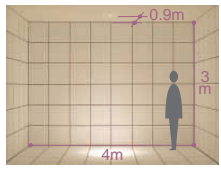

DOWN LIGHT

65 防湿・防滴形（屋外および一般浴室でもご使用いただけます）

12Vダイクロハロゲン球 ^{3,000K}
35W(径35mm)

ダイクロハロゲン球 ^{2,900K}
35W(径35mm)

125 防滴形（軒下用に適した、防滴仕様のダウンライトです）
ダイクロハロゲン球 ^{3,000K}
50W(径50mm)

65 埋込穴 ベース

65 埋込穴 ベース

125 埋込穴 ベース

125 埋込穴 ユニバーサル
首振り片側 30°

DOL-2839XW

DOL-2839XB

DOL-2839XW (オフホワイト)
DOL-2839XB (ブラック)
¥9,800 ランプ別 トランス別

35W(E21)×1灯
12Vダイクロハロゲン球(径35mm)

- 枠/アルミダイカスト 塗装
- 強化ガラス 透明
- 0.3kg
- 防湿・防滴形
- トランス別置
- 埋込必要高88mm
- 取付可能天井厚5~25mm