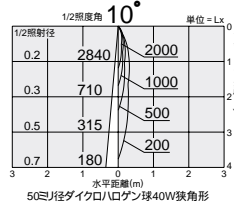

DOWN LIGHT

65 防湿・防滴形（屋外および一般浴室でもご使用いただけます）

12Vダイクロハロゲン球 ^{3,000K}
35W(径35mm)

ダイクロハロゲン球 ^{2,900K}
35W(径35mm)

125 防滴形（軒下用に適した、防滴仕様のダウンライトです）
ダイクロハロゲン球 ^{3,000K}
50W(径50mm)

65 埋込穴 ベース

65 埋込穴 ベース

125 埋込穴 ベース

125 埋込穴 ユニバーサル
首振り片側 30°