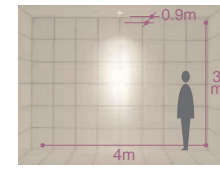

DOWN LIGHT

65 防湿・防滴形（屋外および一般浴室でもご使用いただけます）

12Vダイクロハロゲン球 ^{3,000K}
35W(径35mm)

ダイクロハロゲン球 ^{2,900K}
35W(径35mm)

125 防滴形（軒下用に適した、防滴仕様のダウンライトです）
ダイクロハロゲン球 ^{3,000K}
50W(径50mm)

65 埋込穴 ベース

65 埋込穴 ベース

125 埋込穴 ベース

125 埋込穴 ユニバーサル
首振り片側 30°

DOL-2839XW

DOL-2839XB

DOL-2839XW (オフホワイト)
DOL-2839XB (ブラック)
¥9,800 ランプ別 トランス別

35W(E21)×1灯
12Vダイクロハロゲン球(径35mm)

- 枠/アルミダイカスト 塗装
- 強化ガラス 透明
- 0.3kg
- 防湿・防滴形
- トランス別置
- 埋込必要高88mm
- 取付可能天井厚5~25mm