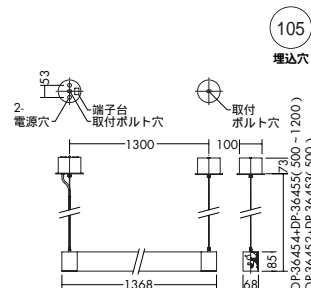

- 連結使用可能台数13台まで
 - 100 - 254V ● 高出カタイプ
 - 電気容量6A
 - 吊具別売 DP-36454・36455)
 - 吊パイプ別売 DP-36452・36453)
 - カバーパネル別売 DP-36458)
 - ルーバー別売 DP-36459)
- 注 本体のみでの取付はできません。

DSY-3059NW専用取付具

吊具(埋込用フランジ)

給電付
DP-36454
¥14,000

- 銅板 白塗装
 - 径φ68 高85 全長500~1200 埋込穴 105 埋込深73mm
- 注 寸法の数値は本体吊下げ時の全長です。

給電無
DP-36455
¥11,000

吊パイプ(埋込用フランジ)

給電付
DP-36452
¥15,000

- 銅板・銅管 白塗装
 - 径φ68 高85 全長500 埋込穴 105 埋込深73mm
- 注 寸法の数値は本体吊下げ時の全長です。

給電無
DP-36453
¥12,000

カバーパネル

DP-36458
¥3,200 (2個1組)

- プラスチック 白
- 巾68 長84 高7mm

オプション

ルーバー

DP-36459
¥9,000

- 銅板 白塗装
- 巾49 長1230 高31mm 0.4kg