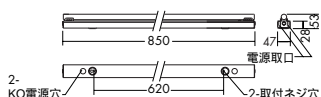

本体/アルミ アルマイト
鋼板 シルバーメッキ

- 1.1kg
- 天井付・壁付・床付兼用
- 縦長付・横長付兼用
- 連結使用可能灯数
100V 25灯・200V 50灯まで
(調光器2台接続時 100V 16灯・200V 32灯まで)
- 調光機能付 100%~20%-0)
- 調光器別売 DP-36366・53392・53393)
- 注 調光信号線 CPEV 0.9~1.2 は付属されていません。

シームレスラインランプ®
25W×1灯

インバータ
調光タイプ

DSY-2609XS(100V/200V)
¥40,000 **ランプ別**
25W×1灯
シームレスラインランプ®(FRT850ERH)

本体/アルミ アルマイト
鋼板 シルバーメッキ

- 0.9kg
- 天井付・壁付・床付兼用
- 縦長付・横長付兼用
- 連結使用可能灯数 100V 25灯・200V 50灯まで
(調光器2台接続時 100V 16灯・200V 32灯まで)
- 調光機能付 100%~20%-0)
- 調光器別売 DP-36366・53392・53393)
- 注 調光信号線 CPEV 0.9~1.2 は付属されていません。