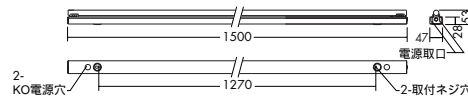

電球色(2,500K)・温白色(3,500K)タイプもございます。詳しくはP.929をご参照ください。

シームレスラインランプ®
44W×1灯

インバータ
調光タイプ

DSY-2612XS(100V/200V)
¥43,000 **ランプ別**

44W×1灯
シームレスラインランプ®(FRT1500ERH)

本体/アルミ アルマイト
鋼板 シルバーメッキ

- 1.3kg
- 天井付・壁付・床付兼用
- 縦長付・横長付兼用
- 連結使用可能灯数
100V 25灯・200V 50灯まで
(調光器2台接続時 100V 16灯・200V 32灯まで)
- 調光機能付 100%~20%-0)
- 調光器別売 DP-53392・53393)
- 注 調光信号線 CPEV 0.9~1.2 は付属されていません。