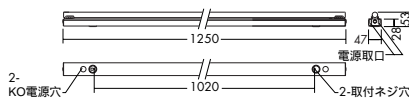

埋込穴
97×72

信号制御調光器
DP-53392(100V)
DP-53393(200~254V)
¥34,000

- プラスチック アイボリー
- 巾115 高120 埋込穴97×72 埋込深35 出20mm 0.3kg
- 制御器具容量15Aまで
- DP-53392使用時 25台まで
- DP-53393使用時 50台まで
- 照明器具の電源を信号制御調光器のスイッチからとらない場合の接続可能台数は50台まで
- 2個用スイッチボックス(カバー付)に適合
- 調光信号線 0.9~1.2CPEV-1P(総配線長100mまで)

埋込穴
97×72

多チャンネルのシーンコントローラーも使用できます。詳しくはP.763を参照してください。

24チャンネルシーンコントローラー
DP-52355
¥235,000

8チャンネルシーンコントローラー
DP-52354
¥168,000

シームレスラインランプ®
36W×1灯

インバータ
調光タイプ

DSY-2611XS(100V/200V)
¥42,000 **ランプ別**
36W×1灯
シームレスラインランプ®(FRT1250ERH)

本体/アルミ アルマイト
鋼板 シルバーメッキ

- 1.1kg
- 天井付・壁付・床付兼用
- 縦長付・横長付兼用
- 連結使用可能灯数
100V 25灯・200V 50灯まで
(調光器2台接続時 100V 16灯・200V 32灯まで)
- 調光機能付 100%~20%-0)
- 調光器別売 DP-36366・53392・53393)
- 注 調光信号線 CPEV 0.9~1.2 は付属されていません。