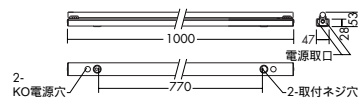

シームレスラインランプ®
29W×1灯

インバータ
調光タイプ

DSY-2610XS(100V/200V)
¥41,000 **ランプ別**

29W×1灯
シームレスラインランプ®(FRT1000ERH)

本体/アルミ アルマイト
鋼板 シルバーメッキ

- 1.0kg
- 天井付・壁付・床付兼用
- 縦長付・横長付兼用
- 連結使用可能灯数 100V 25灯・200V 50灯まで
(調光器2台接続時 100V 16灯・200V 32灯まで)
- 調光機能付 100%~20%-0)
- 調光器別売 DP-36366・53392・53393)
- 注 調光信号線 CPEV 0.9~1.2 は付属されていません。