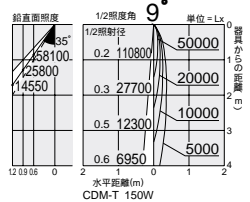

	CDM-T 150W	3,000K
	HCI-T 150W	4,200K

首振り角 上方 下方 95° 60°
回転角 340°

DWP-52616 (グレーサテン)
DWP-52615 (ブラックサテン)
¥42,500 ランプ別 安定器別

- 150W (G12) × 1灯 CDM-T
- 150W (G12) × 1灯 HCI-T

本体 / アルミダイカスト 塗装
反射板 / アルミ シルバー電鍍 鏡面)
強化ガラス 透明
●3.4kg
●防雨・防湿形 IP66
●天井付・壁付・床付兼用
●ドイツ WE-EF社製
●首振上方95° 下方60° 回転340°
●安定器別置