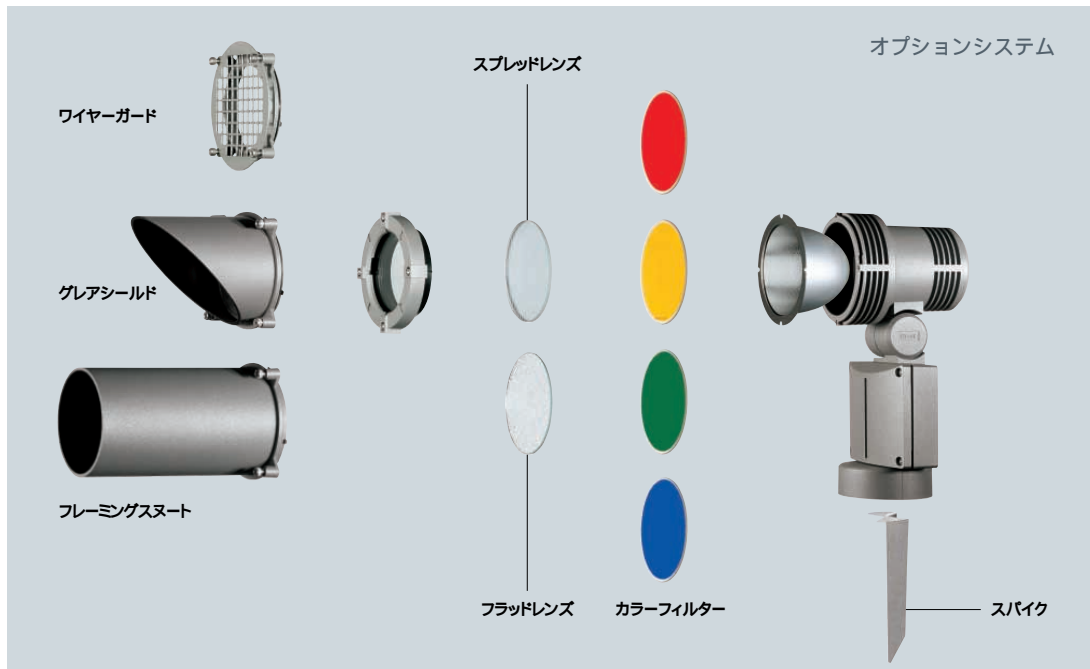

WE-EF LEUCHTEN SPOT LIGHT

オプション

<p>フレーミングスヌート FLC141用 DP-52634 (グレーサテン) DP-52633 (ブラックサテン) ¥9,500</p> <p>FLC131用 DP-52492 (グレーサテン) DP-52491 (ブラックサテン) ¥8,500</p> <ul style="list-style-type: none"> ●アルミダイカスト 塗装(内面黒塗装) ●1.0kg < 52634, 52633 > ●0.5kg < 52492, 52491 > 	<p>グレアシールド FLC141用 DP-52632 (グレーサテン) DP-52631 (ブラックサテン) ¥8,500</p> <p>FLC131用 DP-52490 (グレーサテン) DP-52489 (ブラックサテン) ¥7,000</p> <ul style="list-style-type: none"> ●アルミダイカスト 塗装(内面黒塗装) ●0.5kg < 52632, 52631 > ●0.3kg < 52490, 52489 > 	<p>ワイヤーガード FLC141用 DP-52630 (グレーサテン) DP-52629 (ブラックサテン) ¥8,500</p> <p>FLC131用 DP-52488 (グレーサテン) DP-52487 (ブラックサテン) ¥7,000</p> <ul style="list-style-type: none"> ●ステンレス・アルミダイカスト 塗装 ●0.2kg < 52630, 52629 > ●0.1kg < 52488, 52487 >

<p>カラーフィルター FLC141用 DP-52625 (レッド) DP-52626 (グリーン) DP-52627 (ブルー) DP-52628 (イエロー) ¥11,000</p> <p>FLC131用 DP-52483 (レッド) DP-52484 (グリーン) DP-52485 (ブルー) DP-52486 (イエロー) ¥9,000</p> <ul style="list-style-type: none"> ●強化ガラス ●径 145mm 0.1kg < 52625, 52626, 52627, 52628 > ●径 110mm 0.1kg < 52483, 52484, 52485, 52486 > 	<p>フラッドレンズ FLC141用 DP-52624 ¥6,000</p> <p>FLC131用 DP-52482 ¥5,500</p> <ul style="list-style-type: none"> ●強化ガラス 透明 ●径 145mm 0.2kg < 52624 > ●径 110mm 0.1kg < 52482 > 	<p>スプレッドレンズ FLC141用 DP-52623 ¥9,000</p> <p>FLC131用 DP-52481 ¥8,500</p> <ul style="list-style-type: none"> ●硬質ガラス 透明 ●径 145mm 0.2kg < 52623 > ●径 110mm 0.1kg < 52481 > 	<p>スパイク FLC131, FLC141用 DP-52495 ¥7,500</p> <ul style="list-style-type: none"> ●ステンレス ●0.3kg