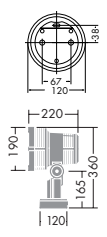

CDM-T 150W (G12)	3,000K DP-54420 ¥11,000 (14,000 lm 12,000h)
	HCI-T 150W (G12)	4,200K DP-54421 ¥11,000 (12,700 lm 12,000h)
	CDM-T 150W (G12)	3,000K DP-54517 ¥11,000 (15,500 lm 12,000h)
	HCI-T 150W (G12)	4,200K DP-54518 ¥11,000 (14,500 lm 12,000h)
	CDM-T/HCI-T 適合安定器	磁気式 DP-52687E (100V) ¥26,500
	CDM-T/HCI-T 適合安定器	150W用 DP-52688E (200V) ¥26,500

管灯回路配線長 15m以内

エクステリア ● WE-EF スポットライト

放電灯
蛍光灯
ハロゲン球
白熱灯
LED