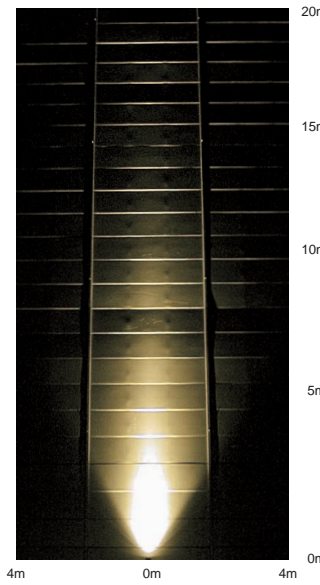

WE-EF LEUCHTEN SPOT LIGHT

オプション

フレーミングスヌート FLC141用 DP-52634 (グレーサテン) DP-52633 (ブラックサテン) ¥9,500 FLC131用 DP-52492 (グレーサテン) DP-52491 (ブラックサテン) ¥8,500 ●アルミダイカスト 塗装(内面黒塗装) ●1.0kg < 52634, 52633 > ●0.5kg < 52492, 52491 >	グレアシールド FLC141用 DP-52632 (グレーサテン) DP-52631 (ブラックサテン) ¥8,500 FLC131用 DP-52490 (グレーサテン) DP-52489 (ブラックサテン) ¥7,000 ●アルミダイカスト 塗装(内面黒塗装) ●0.5kg < 52632, 52631 > ●0.3kg < 52490, 52489 >	ワイヤーガード FLC141用 DP-52630 (グレーサテン) DP-52629 (ブラックサテン) ¥8,500 FLC131用 DP-52488 (グレーサテン) DP-52487 (ブラックサテン) ¥7,000 ●ステンレス・アルミダイカスト 塗装 ●0.2kg < 52630, 52629 > ●0.1kg < 52488, 52487 >

カラーフィルター FLC141用 DP-52625 (レッド) DP-52626 (グリーン) DP-52627 (ブルー) DP-52628 (イエロー) ¥11,000 FLC131用 DP-52483 (レッド) DP-52484 (グリーン) DP-52485 (ブルー) DP-52486 (イエロー) ¥9,000 ●強化ガラス ●径 145mm 0.1kg < 52625, 52626, 52627, 52628 > ●径 110mm 0.1kg < 52483, 52484, 52485, 52486 >	フラッドレンズ FLC141用 DP-52624 ¥6,000 FLC131用 DP-52482 ¥5,500 ●強化ガラス 透明 ●径 145mm 0.2kg < 52624 > ●径 110mm 0.1kg < 52482 >	スプレッドレンズ FLC141用 DP-52623 ¥9,000 FLC131用 DP-52481 ¥8,500 ●硬質ガラス 透明 ●径 145mm 0.2kg < 52623 > ●径 110mm 0.1kg < 52481 >	スパイク FLC131, FLC141用 DP-52495 ¥7,500 ●ステンレス ●0.3kg

	CDM-T 150W	3,000K
	HCI-T 150W	4,200K

首振り角 上方 下方 95° 60°
回転角 340°

DWP-52616 (グレーサテン)
DWP-52615 (ブラックサテン)
¥42,500 ランプ別 安定器別

- 150W (G12) × 1灯 CDM-T
- 150W (G12) × 1灯 HCI-T

本体 / アルミダイカスト 塗装
反射板 / アルミ シルバー電鍍 鏡面)
強化ガラス 透明
●3.4kg
●防雨・防湿形 IP66
●天井付・壁付・床付兼用
●ドイツ WE-EF社製
●首振上方95° 下方60° 回転340°
●安定器別置