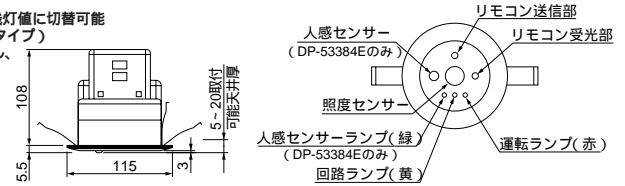

天井埋込形コントローラー(人感センサー内蔵・制御台数36台)

DP-53384E

¥29,500

- プラスチック オフホワイト
- 径 115 埋込穴 100 埋込深108mm 0.5kg
- 入力電圧 AC100V ~ 254V
- 制御可能インバータ台数36台まで

天井埋込形コントローラー

- 調光範囲 0~100% 上限/下限調光率は任意に設定可能
- 自動調光 照度センサによる目標照度維持制御、各モードの目標照度は任意に設定可能
- 手動調光 ワイヤレスリモコン (DP-53385E) で操作
明/暗キー: 任意の明るさに設定可能
シーンキー: あらかじめ記憶させた調光率をワンキーで再現
消灯キー: 消灯することが可能
調光率指示キー: 調光率をダイレクトで指示することが可能
- 保守率 タイマー制御 接点1.2毎の上限調光率に従い、保守率保証を設定
人感モードの保持時間設定

- 人感モード保持時間設定 切、通常、省エネ、残灯値に切替可能
- 適合リモコン DP-53385E (双方向タイプ)
- タイマー調光 最大24点の時刻に対し、6種類の明るさを設定

ワイヤレスリモコン

双方向(送受信)タイプで設定確認が可能です。

- コントローラーの設定内容が確認できます。
- 調光状態が確認できます。

ワイヤレスリモコン
DP-53385E

¥22,000

- プラスチック
- 巾60 長164 高18mm
- 電源 単4電池2本
- 適合機種 DP-53382E・53383E・53384E
- 設定機能
通常調光率
通常上下限調光率
シーン1 ~ 6調光率
シーン1 ~ 6下限調光率
不在時調光率
感度設定
初期照度
目標照度
人感センサー保持時間
不在時フェード時間
スケジュール設定機能
- 操作機能
自動消灯の操作
調光率の明暗
調光率指示の操作
設定された調光率「シーン」のワンタッチ再現
- モニタ機能
調光率
各種設定の情報