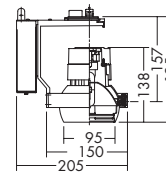

- CDM-T 70W(G12)
  DP-54418 ¥10,000(6,600 lm 12,000h)
  DP-54419 ¥10,000(6,600 lm 12,000h)
- HCI-T 70W(G12)
  DP-54514 ¥10,000(7,000 lm 12,000h)
  DP-54515 ¥10,000(6,700 lm 12,000h)

放電灯
蛍光灯
LED