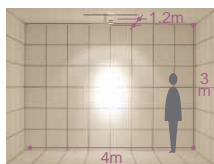

放電灯

dLight series ディーライトシリーズ

スポットライト
● パワースポット

高光束、長寿命なコンパクトメタルハライドランプ
CDM-T、HCI-T対応の、ハイパワースポット
ライトです。

狭角

中角

首振り角 左右 35° 回転角 355° 近接限度 0.7m

首振り角 左右 35° 回転角 355° 近接限度 0.7m