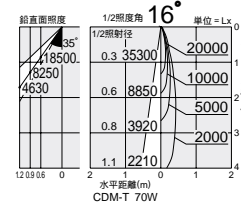

放電灯

dLight series ディーライトシリーズ

スポットライト
● パワースポット

高光束、長寿命なコンパクトメタルハライドランプ
CDM-T、HCI-T対応の、ハイパワースポット
ライトです。

狭角

中角

首振り角 左右 35° 回転角 355° 近接限度 0.7m

首振り角 左右 35° 回転角 355° 近接限度 0.7m

プラグタイプ

DSH-2086XW

¥39,800 ランプ別 安定器付

- 70W(G12) × 1灯 CDM-T
- 70W(G12) × 1灯 HCI-T

本体 / アルミダイカスト オフホワイト塗装
(内面黒塗装)
反射板 / アルミシルバー電解(エンボス)
強化ガラス 透明
● 1.8kg
● 首振り各35°・回転355°
● 安定器内蔵
注 アース付配線ダクトレールをご使用ください。
(AC100V)
意匠登録済・特許出願中