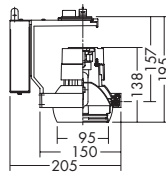

- CDM-T 70W(G12)
  DP-54418 ¥10,000(6,600 lm 12,000h)
  DP-54419 ¥10,000(6,600 lm 12,000h)
- HCI-T 70W(G12)
  DP-54514 ¥10,000(7,000 lm 12,000h)
  DP-54515 ¥10,000(6,700 lm 12,000h)

放電灯
蛍光灯
LED