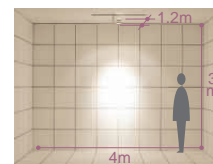

放電灯

dLight series ディーライトシリーズ

スポットライト
● パワースポット

高光束、長寿命なコンパクトメタルハライドランプ
CDM-T、HCI-T対応の、ハイパワースポット
ライトです。

狭角

中角

首振り角 左右 35° 回転角 355° 近接限度 0.7m

首振り角 左右 35° 回転角 355° 近接限度 0.7m