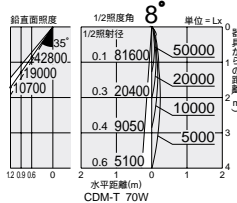

放電灯

dLight series ディーライトシリーズ

スポットライト
● パワースポット

高光束、長寿命なコンパクトメタルハライドランプ
CDM-T、HCI-T対応の、ハイパワースポット
ライトです。

狭角

中角

首振り角 左右 35° 回転角 355° 近接限度 0.7m

首振り角 左右 35° 回転角 355° 近接限度 0.7m

プラグタイプ

DSH-2086XW

¥39,800 ランプ別 安定器付

- 70W(G12) × 1灯 CDM-T
- 70W(G12) × 1灯 HCI-T

本体 / アルミダイカスト オフホワイト塗装
(内面黒塗装)
反射板 / アルミシルバー電解(エンボス)
強化ガラス 透明
● 1.8kg
● 首振り各35°・回転355°
● 安定器内蔵
注 アース付配線ダクトレールをご使用ください。
(AC100V)
意匠登録済・特許出願中