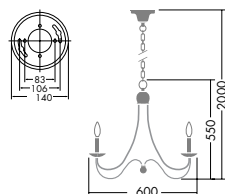

**DCH-52768**

¥88,000 **ランプ付**

40W(E12)×8灯  
水雷球・クリア

本体 / 銅板・銅管 鉄錆色塗装  
飾り / プラスチック 白

- 3.6kg
- カバーオプション(DP-53428・53429・53430・53432) 使用可能

**ハンドメイド**

**DCH-52767**

¥58,000 **ランプ付**

40W(E12)×6灯  
水雷球・クリア

本体 / 銅板・銅管 鉄錆色塗装  
飾り / プラスチック 白

- 3.0kg
- カバーオプション(DP-53428・53429・53430・53432) 使用可能

**ハンドメイド**

4種の布製オプションカバーをご用意しております。

**DP-53428**(アイボリー) **DP-53429**(レッド)  
¥4,000 (1個) ¥4,000 (1個)

カバー / 布  
● 径 125 高125mm  
0.1kg

カバー / 布  
● 径 125 高125mm  
0.1kg

**DP-53430**(ブルー) **DP-53432**(アイボリー)  
¥4,000 (1個) ¥4,000 (1個)

カバー / 布  
● 径 125 高125mm  
0.1kg

カバー / 布  
● 径 125 高125mm  
0.1kg

**DST-52766**