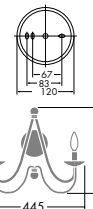

カバー / 布  
● 径 125 高125mm  
0.1kg

カバー / 布  
● 径 125 高125mm  
0.1kg

**DP-53430**(ブルー) **DP-53432**(アイボリー)  
¥4,000 (1個) ¥4,000 (1個)

カバー / 布  
● 径 125 高125mm  
0.1kg

カバー / 布  
● 径 125 高125mm  
0.1kg

**DST-52766**

¥39,800 **ランプ付**

60W(E26)×1灯  
一般球

本体 / 銅板・銅管 鉄錆色塗装  
カバー / 布 白(屑入)

- 5.0kg
- スイッチ付(点滅)
- コード3m付(黒)
- E26電球形蛍光灯(A形)15Wまで使用可能

**ハンドメイド**

**DBK-52764**

¥21,000 **ランプ付**

40W(E12)×2灯  
水雷球・クリア

本体 / 銅板・銅管 鉄錆色塗装  
飾り / プラスチック 白

- 0.8kg
- カバーオプション(DP-53428・53429・53430・53432) 使用可能

**ハンドメイド**

**DST-52765**

¥28,000 **ランプ付**

60W(E26)×1灯  
一般球

本体 / 銅板・銅管 鉄錆色塗装  
カバー / 布 白(屑入)

- 4.0kg
- スイッチ付(点滅)
- コード2m付(黒)
- E26電球形蛍光灯(A形)15Wまで使用可能