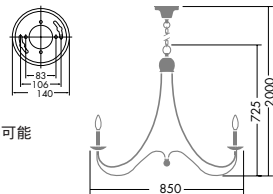

**DCH-52768**

¥88,000 **ランプ付**

40W(E12)×8灯  
水雷球・クリア

本体 / 銅板・銅管 鉄錆色塗装  
飾り / プラスチック 白

- 3.6kg
- カバーオプション(DP-53428・53429・53430・53432) 使用可能

**ハンドメイド**

**DCH-52767**

¥58,000 **ランプ付**

40W(E12)×6灯  
水雷球・クリア

本体 / 銅板・銅管 鉄錆色塗装  
飾り / プラスチック 白

- 3.0kg
- カバーオプション(DP-53428・53429・53430・53432) 使用可能

**ハンドメイド**

4種の布製オプションカバーをご用意しております。

**DP-53428**(アイボリー) **DP-53429**(レッド)  
¥4,000 (1個) ¥4,000 (1個)

カバー / 布  
● 径 125 高125mm  
0.1kg

カバー / 布  
● 径 125 高125mm  
0.1kg

**DP-53430**(ブルー) **DP-53432**(アイボリー)  
¥4,000 (1個) ¥4,000 (1個)

カバー / 布  
● 径 125 高125mm  
0.1kg

カバー / 布  
● 径 125 高125mm  
0.1kg

**DST-52766**