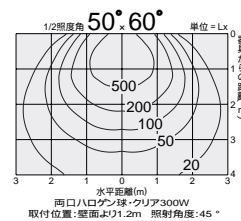

シンプルでコンパクトなボディ。  
オプションのバンドアを使えば多彩なライティングが可能です。

背面のビスを緩め、前面ガラスを横へスライドすることでランプ交換がおこなえます。

両口金ハロゲン球・クリア 300W 3,000K

首振り角 片側 90° 回転角 360° 近接限度 0.6m

プラグタイプ

DSL-2217XW (オフホワイト)

DSL-2217XB (ブラック)

¥17,800 ランプ別