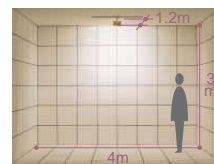

シンプルでコンパクトなボディ。  
オプションのバンドアを使えば多彩なライティングが可能です。

背面のビスを緩め、前面ガラスを横へスライドすることでランプ交換がおこなえます。

両口金ハロゲン球・クリア 300W 3,000K

首振り角 片側 90° 回転角 360° 近接限度 0.6m

プラグタイプ

DSL-2217XW (オフホワイト)

DSL-2217XB (ブラック)

¥17,800 ランプ別

300W(R7s) × 1灯  
両口金ハロゲン球・クリア

本体 / アルミダイカスト 塗装  
反射板 / アルミ シルバー電解 (エンボス)  
強化ガラス 透明  
● 0.8kg  
● 首振り90°・回転360°

オプション

バンドア DP-53605 ¥5,000

フランジタイプ

DSL-2216XW (オフホワイト)

DSL-2216XB (ブラック)

¥17,800 ランプ別

300W(R7s) × 1灯  
両口金ハロゲン球・クリア

本体 / 鋼板・アルミダイカスト 塗装  
反射板 / アルミ シルバー電解 (エンボス)  
強化ガラス 透明  
● 0.9kg  
● 首振り90°・回転360°  
床面より1.8m以上離してご使用ください。

オプション

バンドア DP-53605 ¥5,000

オプション

バンドア DP-53605 ¥5,000

● 鋼板 黒塗装  
● 0.4kg