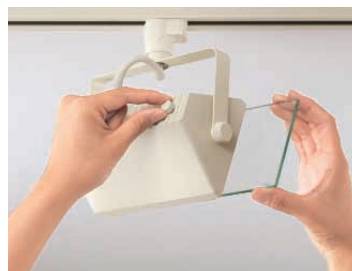

シンプルでコンパクトなボディ。  
オプションのバンドアを使えば多彩なライティングが可能です。

背面のビスを緩め、前面ガラスを横へスライドすることでランプ交換がおこなえます。

両口金ハロゲン球・クリア 300W 3,000K

首振り角 片側 90° 回転角 360° 近接限度 0.6m

プラグタイプ

DSL-2217XW (オフホワイト)

DSL-2217XB (ブラック)

¥17,800 ランプ別

300W(R7s) × 1灯  
両口金ハロゲン球・クリア

本体 / アルミダイカスト 塗装  
反射板 / アルミ シルバー電解 (エンボス)  
強化ガラス 透明  
● 0.8kg  
● 首振り90°・回転360°

オプション

バンドア DP-53605 ¥5,000

フランジタイプ

DSL-2216XW (オフホワイト)

DSL-2216XB (ブラック)

¥17,800 ランプ別

300W(R7s) × 1灯  
両口金ハロゲン球・クリア

本体 / 鋼板・アルミダイカスト 塗装  
反射板 / アルミ シルバー電解 (エンボス)  
強化ガラス 透明  
● 0.9kg  
● 首振り90°・回転360°  
床面より1.8m以上離してご使用ください。

オプション

バンドア DP-53605 ¥5,000

オプション

バンドア DP-53605 ¥5,000

● 鋼板 黒塗装  
● 0.4kg