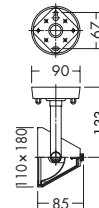

300W(R7s) × 1灯  
両口金ハロゲン球・クリア

本体 / 鋼板・アルミダイカスト 塗装  
反射板 / アルミ シルバー電解 (エンボス)  
強化ガラス 透明  
● 0.9kg  
● 首振り90°・回転360°  
床面より1.8m以上離してご使用ください。

オプション

バンドア DP-53605 ¥5,000

オプション

バンドア DP-53605 ¥5,000

● 鋼板 黒塗装  
● 0.4kg