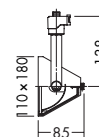

300W(R7s) × 1灯  
両口金ハロゲン球・クリア

本体 / 鋼板・アルミダイカスト 塗装  
反射板 / アルミ シルバー電解 (エンボス)  
強化ガラス 透明  
● 0.9kg  
● 首振り90°・回転360°  
床面より1.8m以上離してご使用ください。

オプション

バンドア DP-53605 ¥5,000

オプション

バンドア DP-53605 ¥5,000

● 鋼板 黒塗装  
● 0.4kg