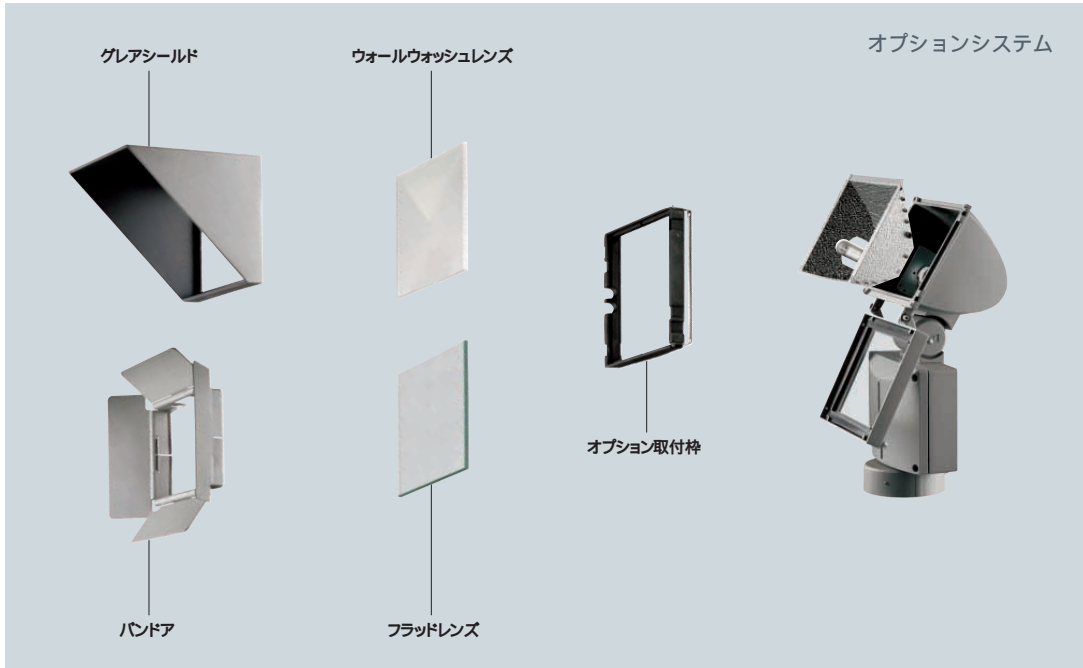

WE-EF LEUCHTEN SPOT LIGHT

product design award
2004

1953年から始まったiFデザイン賞は、ドイツ・ハノーバー工業デザイン協会が主催、選定機関となり、毎年、全世界の工業製品を対象に優れた工業デザインに与えられる世界的に最も権威ある賞です。

エクステリア ● WE-EF スポットライト

オプション

グレアシールド
FLB141、FLB440用
DP-53881 (グレーサテン)
DP-53880 (ブラックサテン)
¥9,000

- 鋼板 塗装 (内面黒塗装)
- 径155×183 長175mm 0.5kg

バンドア
FLB141、FLB440用
DP-53883 (グレーサテン)
DP-53882 (ブラックサテン)
¥15,000

- 鋼板 塗装
- 径240×246 長126mm 0.9kg

フランジ
FLB440、FLB460用
DP-53954 (グレーサテン)
DP-11525 (ブラックサテン)
¥6,900

- アルミダイカスト 塗装
- 径 130 高55mm 0.3kg
- ボルト取付専用

取付枠
FLB141、FLB440用
DP-53930
¥7,500

- アルミダイカスト 黒塗装
- 径139×179 長18mm 0.2kg

フラッドレンズ
FLB141、FLB440用
DP-53878
¥2,500

- 強化ガラス 透明
 - 径132×159mm 0.2kg
- 単体では使用できません。必ずオプション取付枠 (DP-53930) と組み合わせてご使用ください。

ウォールウォッシュレンズ
FLB141、FLB440用
DP-53879
¥13,000

- 硬質ガラス 透明
 - 径132×159mm 0.2kg
- 単体では使用できません。必ずオプション取付枠 (DP-53930) と組み合わせてご使用ください。

オプションレンズ未装着時

ウォールウォッシュレンズ使用時

DOH-2358XB装着時

放電灯
蛍光灯
凸レンズ
白熱灯
LED