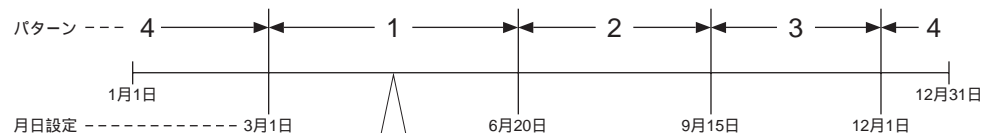

CONTROLLER コントローラー

タイマーユニット

春・夏・秋・冬の季節ごとにシーンを使い分け、空間を自由に演出。

タイマーユニット

DP-53959
¥138,000

- ●プラスチック アイボリー
- ●巾162 高120 埋込穴136×75 埋込深55 出10mm 0.5kg
- ●3個用スイッチボックス(カバー付)に適合

注 本器単体では使用できません。
必ずシーンコントローラー(DP-52355またはDP-52354)と
組み合わせて使用してください。

埋込穴
136 x 75

パフォーマンス&ステージ ● パフォーマンス

タイマー制御で、スケジュールにあわせてシーンを自動再生

状況や時間にあわせたスケジュールを設定で、空間全体のあかりを自動演出することができます。
スケジュールは4パターン(年間)+1パターン(1day)が記憶できるので、季節やイベントにあわせてスケジュールを設定しておけば、自動的にシーンコントローラーで設定したシーンやフェード時間を呼び出し、空間を自在に演出できます。
1スケジュールでシーンを最大32回まで切り替えることができます。

[パターン設定例]

パターン1 スケジュール設定例

シーン再生最小時間：1分
スケジュール：24時間式
日出・日没時間：1分単位で最大・前後90分まで設定可能

シーン、フェード時間は24チャンネルシーンコントローラー(DP-52355)、8チャンネルシーンコントローラー(DP-52354)で設定します。

[システム構成図]

放電灯
蛍光灯
ハロゲン球
白熱灯
LED