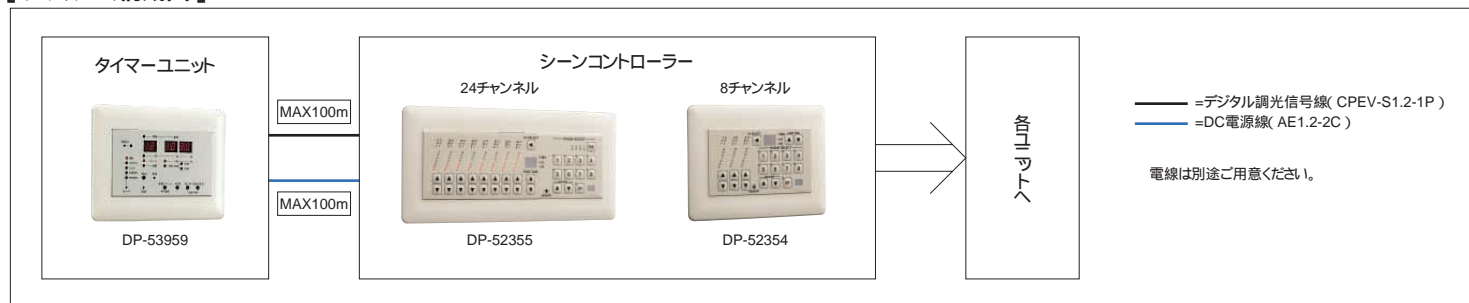

埋込穴
136 x 75

パフォーマンス&ステージ ● パフォーマンス

タイマー制御で、スケジュールにあわせてシーンを自動再生

状況や時間にあわせたスケジュールを設定で、空間全体のあかりを自動演出することができます。
スケジュールは4パターン(年間)+1パターン(1day)が記憶できるので、季節やイベントにあわせてスケジュールを設定しておけば、自動的にシーンコントローラーで設定したシーンやフェード時間を呼び出し、空間を自在に演出できます。
1スケジュールでシーンを最大32回まで切り替えることができます。

[パターン設定例]

パターン1 スケジュール設定例

シーン再生最小時間：1分
スケジュール：24時間式
日出・日没時間：1分単位で最大・前後90分まで設定可能

シーン、フェード時間は24チャンネルシーンコントローラー(DP-52355)、8チャンネルシーンコントローラー(DP-52354)で設定します。

[システム構成図]

放電灯
蛍光灯
ハロゲン球
白熱灯
LED