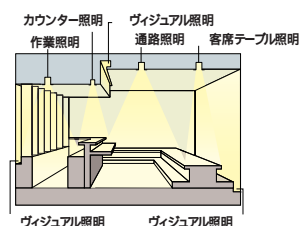

埋込穴
136 x 75

パフォーマンス&ステージ ● パフォーマンス

タイマー制御で、スケジュールにあわせてシーンを自動再生

状況や時間にあわせたスケジュールを設定で、空間全体のあかりを自動演出することができます。
スケジュールは4パターン(年間)+1パターン(1day)が記憶できるので、季節やイベントにあわせてスケジュールを設定しておけば、自動的にシーンコントローラーで設定したシーンやフェード時間を呼び出し、空間を自在に演出できます。
1スケジュールでシーンを最大32回まで切り替えることができます。

[パターン設定例]

パターン1 スケジュール設定例

シーン再生最小時間：1分
スケジュール：24時間式
日出・日没時間：1分単位で最大・前後90分まで設定可能

シーン、フェード時間は24チャンネルシーンコントローラー(DP-52355)、8チャンネルシーンコントローラー(DP-52354)で設定します。

[システム構成図]

放電灯
蛍光灯
ハロゲン球
白熱灯
LED