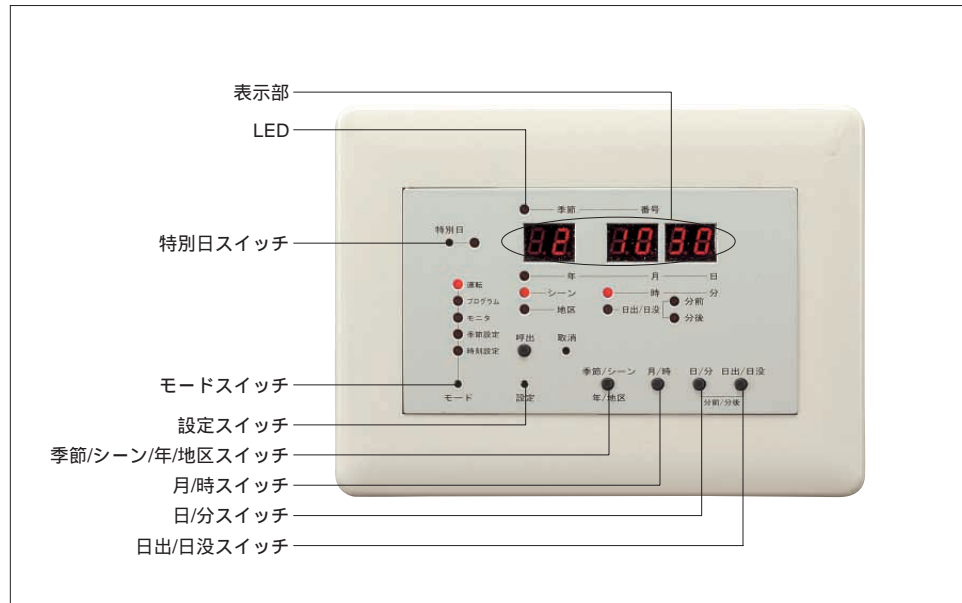

CONTROLLER コントローラー

タイマーユニット

春・夏・秋・冬の季節ごとにシーンを使い分け、空間を自由に演出。

タイマーユニット

DP-53959
¥138,000

- プラスチック アイボリー
- 巾162 高120 埋込穴136×75 埋込深55 出10mm 0.5kg
- 3個用スイッチボックス(カバー付)に適合

注 本器単体では使用できません。
必ずシーンコントローラー(DP-52355またはDP-52354)と
組み合わせて使用してください。

埋込穴
136 x 75

パフォーマンス&ステージ ● パフォーマンス

タイマー制御で、スケジュールにあわせてシーンを自動再生

状況や時間にあわせたスケジュールを設定で、空間全体のあかりを自動演出することができます。
スケジュールは4パターン(年間)+1パターン(1day)が記憶できるので、季節やイベントにあわせてスケジュールを設定しておけば、自動的にシーンコントローラーで設定したシーンやフェード時間を呼び出し、空間を自在に演出できます。
1スケジュールでシーンを最大32回まで切り替えることができます。

[パターン設定例]

パターン1 スケジュール設定例

シーン再生最小時間：1分
スケジュール：24時間式
日出・日没時間：1分単位で最大・前後90分まで設定可能

シーン、フェード時間は24チャンネルシーンコントローラー(DP-52355)、8チャンネルシーンコントローラー(DP-52354)で設定します。

[システム構成図]

放電灯
蛍光灯
ハロゲン球
白熱灯
LED