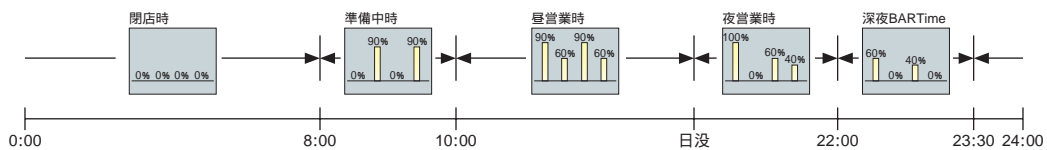

埋込穴
136 x 75

パフォーマンス&ステージ ● パフォーマンス

タイマー制御で、スケジュールにあわせてシーンを自動再生

状況や時間にあわせたスケジュールを設定で、空間全体のあかりを自動演出することができます。
スケジュールは4パターン(年間)+1パターン(1day)が記憶できるので、季節やイベントにあわせてスケジュールを設定しておけば、自動的にシーンコントローラーで設定したシーンやフェード時間を呼び出し、空間を自在に演出できます。
1スケジュールでシーンを最大32回まで切り替えることができます。

[パターン設定例]

パターン1 スケジュール設定例

シーン再生最小時間：1分
スケジュール：24時間式
日出・日没時間：1分単位で最大・前後90分まで設定可能

シーン、フェード時間は24チャンネルシーンコントローラー(DP-52355)、8チャンネルシーンコントローラー(DP-52354)で設定します。

[システム構成図]

放電灯
蛍光灯
ハロゲン球
白熱灯
LED