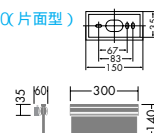

LED 4.2W  
LED ホワイト

- 鋼板・鋼管・アルミ型材 メタリックシルバー塗装
  - 1.3kg
  - AC100V
  - パネル別売 ¥12,800(片面型)
  - ¥26,000(両面型)
- 意匠登録済

DBK-54269対応パネル  
片面型パネル  
● パネル寸法 288 × 110mm  
● パネル厚 9mm 0.7kg

両面型パネル  
● パネル寸法 288 × 110mm  
● パネル厚 17mm 1.1kg

**DP-54272**  
¥12,800

**DP-54276**  
¥26,000

**DP-54273**  
¥12,800

**DP-54277**  
¥26,000

**DP-54274**  
¥12,800

**DP-54278**  
¥26,000

小型壁付

**DBK-54270**

¥32,000 ランプ付 パネル別

LED 4.2W  
LED ホワイト

- 鋼板・アルミ型材 メタリックシルバー塗装
  - 1.1kg
  - AC100V
  - パネル別売 ¥12,800(片面型)
- 意匠登録済

DBK-54270対応パネル  
片面型パネル  
● パネル寸法 288 × 110mm  
● パネル厚 9mm 0.7kg

**DP-54272**  
¥12,800

**DP-54273**  
¥12,800

両面型パネル  
● パネル寸法 288 × 110mm  
● パネル厚 17mm 1.1kg

**DP-54272**  
¥12,800

**DP-54276**  
¥26,000

**DP-54273**  
¥12,800

**DP-54277**  
¥26,000

**DP-54274**  
¥12,800

**DP-54278**  
¥26,000