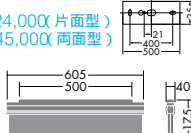

**DP-54275**  
¥24,000

大型天井付

**DCL-54437**

¥56,000 ランプ付 パネル別

LED 8.4W  
LED ホワイト

- 鋼板・アルミ型材 メタリックシルバー塗装
  - 1.5kg
  - AC100V
  - パネル別売 ¥24,000(片面型)
  - ¥45,000(両面型)
- 意匠登録済

DCL-54437対応パネル  
片面型パネル  
● パネル寸法 588 × 129mm  
● パネル厚 9mm 1.4kg

**DP-54271**  
¥24,000

**DP-54275**  
¥24,000

両面型パネル  
● パネル寸法 588 × 129mm  
● パネル厚 17mm 2.2kg

**DP-54439**  
¥45,000

**DP-54440**  
¥45,000

小型壁付(片面型・両面型)

**DBK-54269**

¥32,000 ランプ付 パネル別

LED 4.2W  
LED ホワイト

- 鋼板・鋼管・アルミ型材 メタリックシルバー塗装
  - 1.3kg
  - AC100V
  - パネル別売 ¥12,800(片面型)
  - ¥26,000(両面型)
- 意匠登録済

DBK-54269対応パネル  
片面型パネル  
● パネル寸法 288 × 110mm  
● パネル厚 9mm 0.7kg

両面型パネル  
● パネル寸法 288 × 110mm  
● パネル厚 17mm 1.1kg

両面型パネル  
● パネル寸法 288 × 110mm  
● パネル厚 17mm 1.1kg

**DP-54272**  
¥12,800

**DP-54276**  
¥26,000

**DP-54273**  
¥12,800

**DP-54277**  
¥26,000

**DP-54274**  
¥12,800

**DP-54278**  
¥26,000