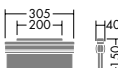

**DP-54274**  
¥12,800

小型天井付

**DCL-54268**

¥32,000 ランプ付 パネル別

LED 4.2W  
LED ホワイト

- 鋼板・アルミ型材 メタリックシルバー塗装
  - 0.9kg
  - AC100V
  - パネル別売 ¥12,800(片面型)
  - ¥26,000(両面型)
- 意匠登録済

DCL-54268対応パネル  
片面型パネル  
● パネル寸法 288 × 110mm  
● パネル厚 9mm 0.7kg