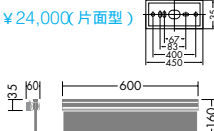

大型壁付

**DBK-54438**

¥56,000 ランプ付 パネル別

LED 8.4W  
LED ホワイト

- 鋼板・アルミ型材 メタリックシルバー塗装
  - 1.6kg
  - AC100V
  - パネル別売 ¥24,000(片面型)
- 意匠登録済

DBK-54438対応パネル  
片面型パネル  
● パネル寸法 588 × 129mm  
● パネル厚 9mm 1.4kg

**DP-54271**  
¥24,000

**DP-54275**  
¥24,000

大型天井付

**DCL-54437**

¥56,000 ランプ付 パネル別

LED 8.4W  
LED ホワイト

- 鋼板・アルミ型材 メタリックシルバー塗装
  - 1.5kg
  - AC100V
  - パネル別売 ¥24,000(片面型)
  - ¥45,000(両面型)
- 意匠登録済

DCL-54437対応パネル  
片面型パネル  
● パネル寸法 588 × 129mm  
● パネル厚 9mm 1.4kg

LED 4.2W  
LED ホワイト

- 鋼板・鋼管・アルミ型材 メタリックシルバー塗装
  - 1.3kg
  - AC100V
  - パネル別売 ¥12,800(片面型)
  - ¥26,000(両面型)
- 意匠登録済

DBK-54269対応パネル  
片面型パネル  
● パネル寸法 288 × 110mm  
● パネル厚 9mm 0.7kg

両面型パネル  
● パネル寸法 288 × 110mm  
● パネル厚 17mm 1.1kg

両面型パネル  
● パネル寸法 288 × 110mm  
● パネル厚 17mm 1.1kg

**DP-54272**  
¥12,800

**DP-54276**  
¥26,000

**DP-54273**  
¥12,800

**DP-54277**  
¥26,000

**DP-54274**  
¥12,800

**DP-54278**  
¥26,000