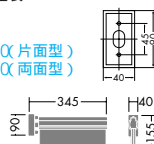

**DP-54271**  
¥24,000

**DP-54275**  
¥24,000

両面型パネル  
● パネル寸法 588 × 129mm  
● パネル厚 17mm 2.2kg

**DP-54439**  
¥45,000

**DP-54440**  
¥45,000

小型壁付(片面型・両面型)

**DBK-54269**

¥32,000 ランプ付 パネル別

LED 4.2W  
LED ホワイト

- 鋼板・鋼管・アルミ型材 メタリックシルバー塗装
  - 1.3kg
  - AC100V
  - パネル別売 ¥12,800(片面型)
  - ¥26,000(両面型)
- 意匠登録済

DBK-54269対応パネル  
片面型パネル  
● パネル寸法 288 × 110mm  
● パネル厚 9mm 0.7kg

両面型パネル  
● パネル寸法 288 × 110mm  
● パネル厚 17mm 1.1kg

両面型パネル  
● パネル寸法 288 × 110mm  
● パネル厚 17mm 1.1kg

**DP-54272**  
¥12,800

**DP-54276**  
¥26,000

**DP-54273**  
¥12,800

**DP-54277**  
¥26,000

**DP-54274**  
¥12,800

**DP-54278**  
¥26,000