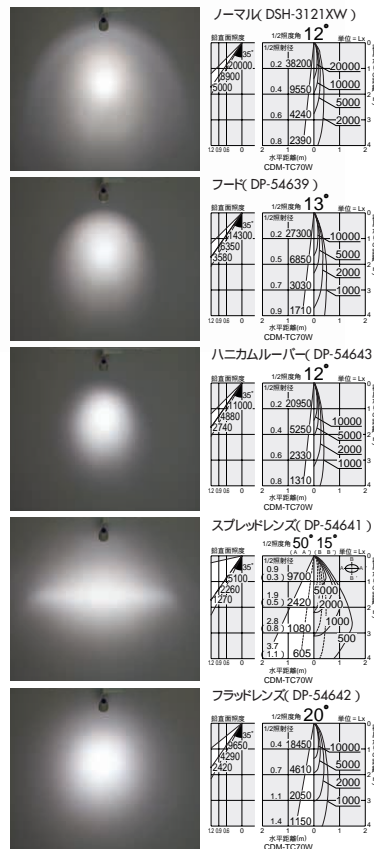

**mova+**

レンズ、ルーバー、フード単体での使用可能。  
または、フード+レンズ・ルーバーとの組み合わせ使用も可能。

- 
**フード**  
**DP-54639** (ホワイト)  
**DP-54640** (ブラック)  
 ¥3,500  
 ● アルミダイキャスト  
 塗装(内面黒塗装)  
 ● 径 79 長37mm 0.1kg
- 
**ハニカムルーバー**  
**DP-54643**  
 ¥5,500  
 ● アルミ 黒塗装  
 ● 径 75mm 0.1kg
- 
**スプレッドレンズ**  
**DP-54641**  
 ¥3,300  
 ● 硬質ガラス 透明  
 ● 径 75mm 0.1kg
- 
**フラッドレンズ**  
**DP-54642**  
 ¥3,500  
 ● 強化ガラス 透明  
 ● 径 75mm 0.1kg