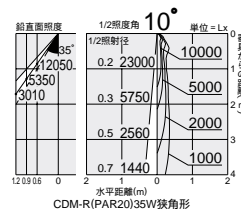

SPOT LIGHT

NEW BASIC SPOT ニューベーシックスポット

CDM-R( PAR20 )  
35W

3,000K

首振り角  
上方下方  
90°・29°

回転角  
350°

DOH-3175XS (メタリックシルバー)  
DOH-3175XD (ダークグレー)

¥19,800 ランプ別 安定器別