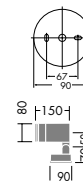

SPOT LIGHT

NEW BASIC SPOT ニューベーシックスポット

CDM-R( PAR20 )  
35W

3,000K

首振り角  
上方下方  
90°・29°

回転角  
350°

DOH-3175XS (メタリックシルバー)  
DOH-3175XD (ダークグレー)

¥19,800 ランプ別 安定器別

35W(E26)×1灯  
CDM-R( PAR20・3000K )

- 本体 / アルミダイカスト 塗装  
強化ガラス 透明
- 1.0kg
  - 防雨形
  - 天井付・壁付・床付兼用
  - 首振り90° 上下29°・回転350°
  - 安定器別置
  - 総線台別売 DP-11795 ¥390 )  
意匠登録出願中

オプション

スヌート  
DP-54665 (メタリックシルバー)  
DP-54664 (ダークグレー)  
¥5,500 (1個)