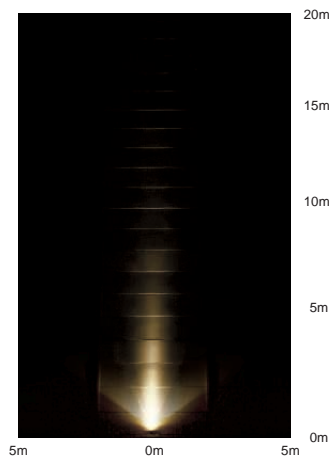

SPOT LIGHT

NEW BASIC SPOT ニューベーシックスポット

CDM-R( PAR20 )  
35W

3,000K

首振り角  
上方下方  
90°・29°

回転角  
350°

DOH-3175XS (メタリックシルバー)  
DOH-3175XD (ダークグレー)

¥19,800 ランプ別 安定器別

35W(E26)×1灯  
CDM-R( PAR20・3000K )

- 本体 / アルミダイカスト 塗装  
強化ガラス 透明
- 1.0kg
  - 防雨形
  - 天井付・壁付・床付兼用
  - 首振り90° 上下29°・回転350°
  - 安定器別置
  - 総線台別売 DP-11795 ¥390 )  
意匠登録出願中

オプション

スヌート  
DP-54665 (メタリックシルバー)  
DP-54664 (ダークグレー)  
¥5,500 (1個)

- アルミ 塗装 内面黒塗装)
- 径 84 長85mm 0.1kg

フード  
DP-54663 (メタリックシルバー)  
DP-54662 (ダークグレー)  
¥5,500 (1個)

- アルミ 塗装 内面黒塗装)
- 径 84 長55mm 0.1kg

スプレッドレンズ  
DP-53798F  
¥2,500

- 強化ガラス 透明
- 径 67mm 0.1kg

フラッドレンズ  
DP-53799F  
¥3,000