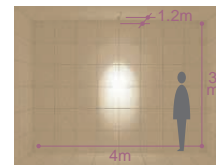

**ダイクロハロゲン球**  
75W形65W(径50mm)

3,000K

**ダイクロハロゲン球**  
35W(径35mm)

2,900K

DOL-2242XS

DOL-2826XS

DOL-2881XS

DOL-2242XB