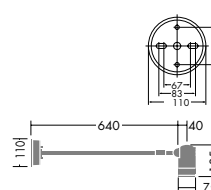

ダイクロハロゲン球
75W形65W(径50mm)

3,000K

ダイクロハロゲン球
35W(径35mm)

2,900K

DOL-2242XS (シルバー)
DOL-2242XB (ブラック)
¥14,300 **ランプ別**

65W(E11)×1灯
ダイクロハロゲン球(径50mm)

本体 / アルミダイキャスト・鋼管 塗装
強化ガラス 透明

- 1.1kg
- 防雨形
- 首振壁向63 外向90°・回転360°
- 絶縁台別売 DP-11795 ¥390

オプション

アーム固定ワイヤー
DP-36488 ¥5,400

DOL-2826XS (シルバーサテン)
DWP-51970 (ブラックサテン)
¥18,800 **ランプ別**

65W(E11)×1灯
ダイクロハロゲン球(径50mm)

本体 / アルミダイキャスト・鋼管 塗装
強化ガラス 透明

- 1.3kg
- 防雨形
- 首振壁向65 外向90°・回転360°
- 絶縁台別売 (C-1992 ¥470)
  意匠登録済

オプション

フード (シルバーサテン) **DP-54913** ¥5,000
フード (ブラックサテン) **DP-54912** ¥5,000
レジスタールーパー **DP-51978** ¥6,800
カラーフィルター **DP-51974~51976** ¥6,800
消しフィルター **DP-51977** ¥6,800
アーム固定ワイヤー **DP-36488** ¥5,400

DOL-2881XS (シルバーサテン)
DOL-2881XB (ブラックサテン)
¥13,700 **ランプ別**

35W(E11)×1灯
ダイクロハロゲン球(径35mm)

本体 / アルミダイキャスト 塗装
強化ガラス 透明

- 0.5kg
- 防雨形
- 天井付・壁付兼用
- 首振壁向55 外向90°・回転360°
- 絶縁台別売 (DP-11795 ¥390)
  意匠登録済

オプション

アーム固定ワイヤー
DP-36488 ¥5,400

エクステリア
ウォールスポット

放電灯
蛍光灯
100V
ハロゲン球
白熱灯
LED

オプション

フード
DP-54913 (シルバーサテン)
DP-54912 (ブラックサテン)
¥5,000
● アルミ 塗装(内面黒塗装)
● 径 75 長88mm 0.1kg

カラーフィルター
DP-51974 (レッド)
DP-51975 (グリーン)
DP-51976 (ブルー)
¥6,800 (1個)
● 鋼板 黒塗装
● 強化ガラス
● 径 75 厚3.2mm 0.1kg

消しフィルター
DP-51977
¥6,800
● 鋼板 黒塗装
● 強化ガラス 消し
● 径 75 厚3.2mm 0.1kg

レジスタールーパー
DP-51978
¥6,800
● 鋼板 黒塗装
● 0.1kg