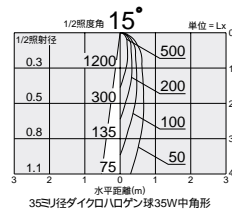

**ダイクロハロゲン球**  
75W形65W(径50mm)

3,000K

**ダイクロハロゲン球**  
35W(径35mm)

2,900K

DOL-2242XS

DOL-2826XS

DOL-2881XS

DOL-2242XB

DWP-51970

DOL-2881XB

**DOL-2242XS** (シルバー)  
**DOL-2242XB** (ブラック)  
¥14,300 **ランプ別**

65W(E11)×1灯  
ダイクロハロゲン球(径50mm)

本体 / アルミダイキャスト・鋼管 塗装  
強化ガラス 透明

- 1.1kg
- 防雨形
- 首振壁向63 外向90°・回転360°
- 絶縁台別売 DP-11795 ¥390