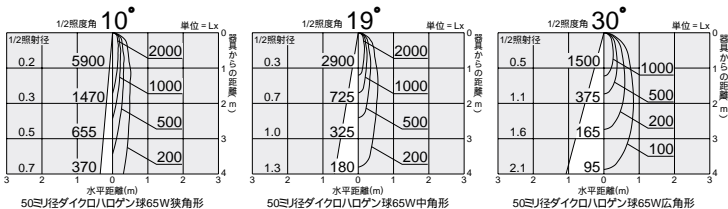

**ダイクロハロゲン球**  
75W形65W(径50mm)

3,000K

**ダイクロハロゲン球**  
35W(径35mm)

2,900K

DOL-2242XS

DOL-2826XS

DOL-2881XS

DOL-2242XB