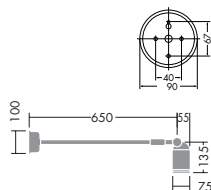

ダイクロハロゲン球
75W形65W(径50mm)

3,000K

ダイクロハロゲン球
35W(径35mm)

2,900K

DOL-2242XS (シルバー)
DOL-2242XB (ブラック)
¥14,300 **ランプ別**

65W(E11)×1灯
ダイクロハロゲン球(径50mm)

本体 / アルミダイキャスト・鋼管 塗装
強化ガラス 透明

- 1.1kg
- 防雨形
- 首振壁向63 外向90°・回転360°
- 絶縁台別売 DP-11795 ¥390

オプション

アーム固定ワイヤー
DP-36488 ¥5,400

DOL-2826XS (シルバーサテン)
DWP-51970 (ブラックサテン)
¥18,800 **ランプ別**

65W(E11)×1灯
ダイクロハロゲン球(径50mm)

本体 / アルミダイキャスト・鋼管 塗装
強化ガラス 透明

- 1.3kg
- 防雨形
- 首振壁向65 外向90°・回転360°
- 絶縁台別売 (C-1992 ¥470)
  意匠登録済

オプション

フード (シルバーサテン) **DP-54913** ¥5,000
フード (ブラックサテン) **DP-54912** ¥5,000
レジスタールーパー **DP-51978** ¥6,800
カラーフィルター **DP-51974~51976** ¥6,800
消しフィルター **DP-51977** ¥6,800
アーム固定ワイヤー **DP-36488** ¥5,400

DOL-2881XS (シルバーサテン)
DOL-2881XB (ブラックサテン)
¥13,700 **ランプ別**

35W(E11)×1灯
ダイクロハロゲン球(径35mm)

本体 / アルミダイキャスト 塗装
強化ガラス 透明

- 0.5kg
- 防雨形
- 天井付・壁付兼用
- 首振壁向55 外向90°・回転360°
- 絶縁台別売 (DP-11795 ¥390)
  意匠登録済

オプション

アーム固定ワイヤー
DP-36488 ¥5,400

エクステリア
ウォールスポット

放電灯
蛍光灯
100V
ハロゲン球
白熱灯
LED

オプション

フード
DP-54913 (シルバーサテン)
DP-54912 (ブラックサテン)
¥5,000
● アルミ 塗装(内面黒塗装)
● 径 75 長88mm 0.1kg

カラーフィルター
DP-51974 (レッド)
DP-51975 (グリーン)
DP-51976 (ブルー)
¥6,800 (1個)
● 鋼板 黒塗装
● 強化ガラス
● 径 75 厚3.2mm 0.1kg

消しフィルター
DP-51977
¥6,800
● 鋼板 黒塗装
● 強化ガラス 消し
● 径 75 厚3.2mm 0.1kg

レジスタールーパー
DP-51978
¥6,800
● 鋼板 黒塗装
● 0.1kg