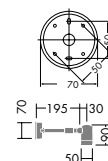

オプション

アーム固定ワイヤー
DP-36488 ¥5,400

エクステリア
ウォールスポット

放電灯
蛍光灯
100V
ハロゲン球
白熱灯
LED