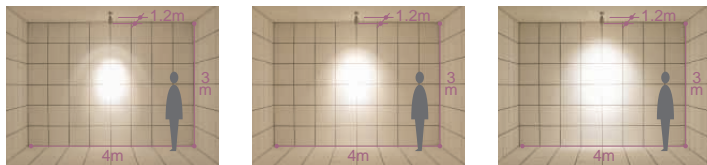

**ダイクロハロゲン球**  
75W形65W(径50mm)

3,000K

**ダイクロハロゲン球**  
35W(径35mm)

2,900K

DOL-2242XS

DOL-2826XS

DOL-2881XS

DOL-2242XB