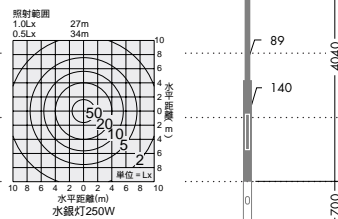

アーム
DOD-70122
¥55,000

ポール
DOD-79520
¥65,000 安定器別

セット価格
¥237,600 ランプ別 安定器別

- 250W(E39) × 2灯
  水銀灯
- 250W(E39) × 2灯
  メタルハライドランプ

本体 / 鋼板 黒塗装
カバー / 硬質ガラス 消し
アーム / 鋼管 黒塗装
ポール / 鋼管 錆止め塗装
● 60.0kg
● 防雨形
● 安定器収納可

アーム
DOD-70121
¥35,000

ポール
DOD-79520
¥65,000 安定器別

セット価格
¥158,800 ランプ別 安定器別

- 250W(E39) × 1灯
  水銀灯
- 250W(E39) × 1灯
  メタルハライドランプ

本体 / 鋼板 黒塗装
カバー / 硬質ガラス 消し
アーム / 鋼管 黒塗装
ポール / 鋼管 錆止め塗装
● 53.0kg
● 防雨形
● 安定器収納可

アーム
DP-76060
¥50,000

段付ポール
DP-76167
¥75,000 安定器別

セット価格
¥233,000 ランプ別 安定器別

- 150W(E26) × 2灯
  CDM-TP・拡散形
- 150W(E26) × 2灯
  セラメタ®・拡散形

本体 / アルミ 鋳物 黒塗装
反射板 / アルミ 黒塗装 (内面白塗装)
カバー / アルミ 白 (バンチング)
アーム / 鋼管 黒塗装
ポール / 鋼管 錆止め塗装
● 74.1kg
● 防雨形
● 安定器収納可

アーム
DP-76061
¥35,000

段付ポール
DP-76167
¥75,000 安定器別

セット価格
¥164,000 ランプ別 安定器別

- 150W(E26) × 1灯
  CDM-TP・拡散形
- 150W(E26) × 1灯
  セラメタ®・拡散形

本体 / アルミ 鋳物 黒塗装
反射板 / アルミ 黒塗装 (内面白塗装)
カバー / アルミ 白 (バンチング)
アーム / 鋼管 黒塗装
ポール / 鋼管 錆止め塗装
● 67.2kg
● 防雨形
● 安定器収納可

15%
上方光束

水銀灯 **3,900円**
250W(E39)
HF250X ¥4,620X 12,700ℓm 12,000h)

メタルハライドランプ(下向) **3,800円**
250W(E39)
MF250-L-J2/BU-PS ¥11,700(22,000ℓm 12,000h)

水銀灯/メタルハライドランプ適合安定器
磁気式 DP-17614(100V) ¥15,200
250W用 DP-52701(200V) ¥12,900

管灯回路配線長 50m以内

CDM-TP(拡散形) 150W(E26)
3,000円 DP-54431 ¥14,300(13,000ℓm 16,000h)
3,500円 DP-54432 ¥14,300(13,000ℓm 16,000h)
4,200円 DP-54433 ¥14,300(13,000ℓm 16,000h)

CDM-TP適合安定器
磁気式 DP-52687E(100V) ¥26,500
150W用 DP-52688E(200V) ¥26,500

管灯回路配線長 15m以内

セラメタ®(拡散形) 150W(E26)
3,000円 DP-54404 ¥16,700(14,000ℓm 12,000h)
3,500円 DP-54405 ¥16,700(14,000ℓm 12,000h)
4,300円 DP-54406 ¥16,700(14,000ℓm 12,000h)

セラメタ®適合安定器
磁気式 DP-51904(100V) ¥26,500
150W用 DP-51905(200V) ¥26,500

管灯回路配線長 10m以内