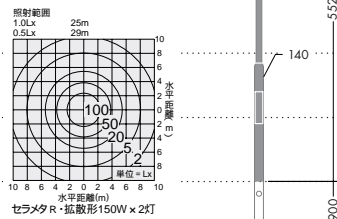

アーム
DOD-70122
¥55,000

ポール
DOD-79520
¥65,000 安定器別

セット価格
¥237,600 ランプ別 安定器別

- 250W(E39) × 2灯
  水銀灯
- 250W(E39) × 2灯
  メタルハライドランプ

本体 / 鋼板 黒塗装
カバー / 硬質ガラス 消し
アーム / 鋼管 黒塗装
ポール / 鋼管 錆止め塗装
● 60.0kg
● 防雨形
● 安定器収納可

アーム
DOD-70121
¥35,000

ポール
DOD-79520
¥65,000 安定器別

セット価格
¥158,800 ランプ別 安定器別

- 250W(E39) × 1灯
  水銀灯
- 250W(E39) × 1灯
  メタルハライドランプ

本体 / 鋼板 黒塗装
カバー / 硬質ガラス 消し
アーム / 鋼管 黒塗装
ポール / 鋼管 錆止め塗装
● 53.0kg
● 防雨形
● 安定器収納可

アーム
DP-76060
¥50,000

段付ポール
DP-76167
¥75,000 安定器別

セット価格
¥233,000 ランプ別 安定器別

- 150W(E26) × 2灯
  CDM-TP・拡散形
- 150W(E26) × 2灯
  セラメタ®・拡散形

本体 / アルミ 鋳物 黒塗装
反射板 / アルミ 黒塗装 (内面白塗装)
カバー / アルミ 白 (バンチング)
アーム / 鋼管 黒塗装
ポール / 鋼管 錆止め塗装
● 74.1kg
● 防雨形
● 安定器収納可

アーム
DP-76061
¥35,000

段付ポール
DP-76167
¥75,000 安定器別

セット価格
¥164,000 ランプ別 安定器別

- 150W(E26) × 1灯
  CDM-TP・拡散形
- 150W(E26) × 1灯
  セラメタ®・拡散形

本体 / アルミ 鋳物 黒塗装
反射板 / アルミ 黒塗装 (内面白塗装)
カバー / アルミ 白 (バンチング)
アーム / 鋼管 黒塗装
ポール / 鋼管 錆止め塗装
● 67.2kg
● 防雨形
● 安定器収納可

0%
上方光束

水銀灯 **3,900円**
250W(E39)
HF250X ¥4,620X 12,700ℓm 12,000h)

メタルハライドランプ(下向) **3,800円**
250W(E39)
MF250-L-J2/BU-PS ¥11,700(22,000ℓm 12,000h)

水銀灯/メタルハライドランプ適合安定器
磁気式 DP-17614(100V) ¥15,200
250W用 DP-52701(200V) ¥12,900

管灯回路配線長 50m以内

CDM-TP(拡散形) 150W(E26)
3,000円 DP-54431 ¥14,300(13,000ℓm 16,000h)
3,500円 DP-54432 ¥14,300(13,000ℓm 16,000h)
4,200円 DP-54433 ¥14,300(13,000ℓm 16,000h)

CDM-TP適合安定器
磁気式 DP-52687E(100V) ¥26,500
150W用 DP-52688E(200V) ¥26,500

管灯回路配線長 15m以内

セラメタ®(拡散形) 150W(E26)
3,000円 DP-54404 ¥16,700(14,000ℓm 12,000h)
3,500円 DP-54405 ¥16,700(14,000ℓm 12,000h)
4,300円 DP-54406 ¥16,700(14,000ℓm 12,000h)

セラメタ®適合安定器
磁気式 DP-51904(100V) ¥26,500
150W用 DP-51905(200V) ¥26,500

管灯回路配線長 10m以内