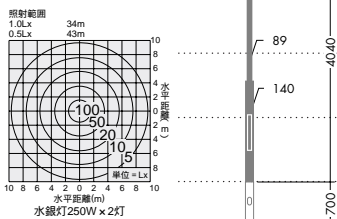

アーム
DOD-70122
¥55,000

ポール
DOD-79520
¥65,000 安定器別

セット価格
¥237,600 ランプ別 安定器別

- 250W(E39) × 2灯
  水銀灯
- 250W(E39) × 2灯
  メタルハライドランプ

本体 / 鋼板 黒塗装
カバー / 硬質ガラス 消し
アーム / 鋼管 黒塗装
ポール / 鋼管 錆止め塗装
● 60.0kg
● 防雨形
● 安定器収納可

アーム
DOD-70121
¥35,000

ポール
DOD-79520
¥65,000 安定器別

セット価格
¥158,800 ランプ別 安定器別

- 250W(E39) × 1灯
  水銀灯
- 250W(E39) × 1灯
  メタルハライドランプ

本体 / 鋼板 黒塗装
カバー / 硬質ガラス 消し
アーム / 鋼管 黒塗装
ポール / 鋼管 錆止め塗装
● 53.0kg
● 防雨形
● 安定器収納可

アーム
DP-76060
¥50,000

段付ポール
DP-76167
¥75,000 安定器別

セット価格
¥233,000 ランプ別 安定器別

- 150W(E26) × 2灯
  CDM-TP・拡散形
- 150W(E26) × 2灯
  セラメタ®・拡散形

本体 / アルミ 鋳物 黒塗装
反射板 / アルミ 黒塗装 (内面白塗装)
カバー / アルミ 白 (バンチング)
アーム / 鋼管 黒塗装
ポール / 鋼管 錆止め塗装
● 74.1kg
● 防雨形
● 安定器収納可

アーム
DP-76061
¥35,000

段付ポール
DP-76167
¥75,000 安定器別

セット価格
¥164,000 ランプ別 安定器別

- 150W(E26) × 1灯
  CDM-TP・拡散形
- 150W(E26) × 1灯
  セラメタ®・拡散形

本体 / アルミ 鋳物 黒塗装
反射板 / アルミ 黒塗装 (内面白塗装)
カバー / アルミ 白 (バンチング)
アーム / 鋼管 黒塗装
ポール / 鋼管 錆止め塗装
● 67.2kg
● 防雨形
● 安定器収納可

15%
上方光束

水銀灯 **3,900円**
250W(E39)
HF250X ¥4,620X 12,700ℓm 12,000h)

メタルハライドランプ(下向) **3,800円**
250W(E39)
MF250-L-J2/BU-PS ¥11,700(22,000ℓm 12,000h)

水銀灯/メタルハライドランプ適合安定器
磁気式 DP-17614(100V) ¥15,200
250W用 DP-52701(200V) ¥12,900

管灯回路配線長 50m以内

CDM-TP(拡散形) 150W(E26)
3,000円 DP-54431 ¥14,300(13,000ℓm 16,000h)
3,500円 DP-54432 ¥14,300(13,000ℓm 16,000h)
4,200円 DP-54433 ¥14,300(13,000ℓm 16,000h)

CDM-TP適合安定器
磁気式 DP-52687E(100V) ¥26,500
150W用 DP-52688E(200V) ¥26,500

管灯回路配線長 15m以内

セラメタ®(拡散形) 150W(E26)
3,000円 DP-54404 ¥16,700(14,000ℓm 12,000h)
3,500円 DP-54405 ¥16,700(14,000ℓm 12,000h)
4,300円 DP-54406 ¥16,700(14,000ℓm 12,000h)

セラメタ®適合安定器
磁気式 DP-51904(100V) ¥26,500
150W用 DP-51905(200V) ¥26,500

管灯回路配線長 10m以内