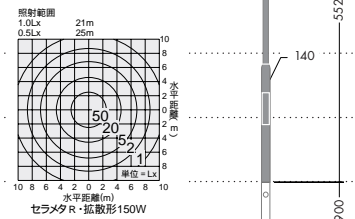

15%
上方光束

15%
上方光束

0%
上方光束

0%
上方光束

水銀灯 **3,900円**
250W(E39)
HF250X ¥4,620X 12,700ℓm 12,000h)

メタルハライドランプ(下向) **3,800円**
250W(E39)
MF250-L-J2/BU-PS ¥11,700(22,000ℓm 12,000h)

水銀灯/メタルハライドランプ適合安定器
磁気式 DP-17614(100V) ¥15,200
250W用 DP-52701(200V) ¥12,900