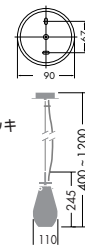

使用器具：DPN-53579

**DPN-53576**

¥19,800 ランプ付

60W E17 × 1灯  
ミニクリプトン球・クリア

本体 / 銅板・真鍮 ホワイトブロンズメッキ  
カバー / ガラス 透明(リップ入)

- 1.0kg
- 吊高さ調節可能

意匠登録済  
ハンドメイド

**DPN-53577**

¥19,800 ランプ付

60W E17 × 1灯  
ミニクリプトン球・クリア

本体 / 銅板・真鍮 ホワイトブロンズメッキ  
カバー / ガラス アンバー(リップ入)

- 1.0kg
- 吊高さ調節可能

意匠登録済  
ハンドメイド

**DPN-53578**

¥19,800 ランプ付

60W E17 × 1灯  
ミニクリプトン球・クリア

本体 / 銅板・真鍮 ホワイトブロンズメッキ  
カバー / ガラス 赤(リップ入)

- 1.0kg
- 吊高さ調節可能

意匠登録済  
ハンドメイド

**DPN-53579**

¥19,800 ランプ付

60W E17 × 1灯  
ミニクリプトン球・クリア

本体 / 銅板・真鍮 ホワイトブロンズメッキ  
カバー / ガラス ブルー(リップ入)

- 1.0kg
- 吊高さ調節可能