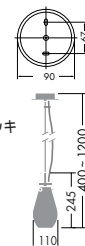

使用器具：DPN-53579

**DPN-53576**

¥19,800 ランプ付

60W E17 × 1灯  
ミニクリプトン球・クリア

本体 / 銅板・真鍮 ホワイトブロンズメッキ  
カバー / ガラス 透明(リップ入)

- 1.0kg
- 吊高さ調節可能

意匠登録済  
ハンドメイド

**DPN-53577**

¥19,800 ランプ付

60W E17 × 1灯  
ミニクリプトン球・クリア

本体 / 銅板・真鍮 ホワイトブロンズメッキ  
カバー / ガラス アンバー(リップ入)

- 1.0kg
- 吊高さ調節可能

意匠登録済  
ハンドメイド

**DPN-53578**

¥19,800 ランプ付

60W E17 × 1灯  
ミニクリプトン球・クリア