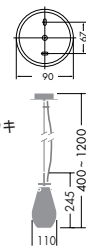

使用器具：DPN-53579

**DPN-53576**

¥19,800 ランプ付

60W E17 × 1灯  
ミニクリプトン球・クリア

本体 / 銅板・真鍮 ホワイトブロンズメッキ  
カバー / ガラス 透明(リップ入)

- 1.0kg
- 吊高さ調節可能

意匠登録済  
ハンドメイド

**DPN-53577**

¥19,800 ランプ付

60W E17 × 1灯  
ミニクリプトン球・クリア

本体 / 銅板・真鍮 ホワイトブロンズメッキ  
カバー / ガラス アンバー(リップ入)

- 1.0kg
- 吊高さ調節可能

意匠登録済  
ハンドメイド

**DPN-53578**

¥19,800 ランプ付

60W E17 × 1灯  
ミニクリプトン球・クリア