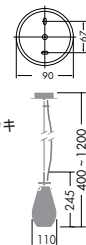

DPN-53055

¥14,800 ランプ付

40W E17 × 1灯
ミニクリプトン球・クリア

カバー / ガラス 透明(リップ入)

- 0.9kg
- コード1.5m付

ハンドメイド