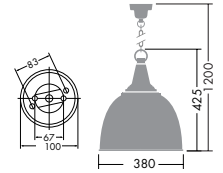

DCL-53734 + DP-53747
セット価格
¥27,000 ランプ別 安定器別