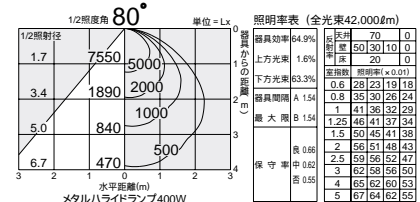

ベースライト ● パワーペンダント&シーリング

ペンダント

シーリング

放電灯
蛍光灯
日光灯
白熱灯
LED