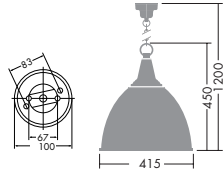

乳白カバータイプ

乳白カバー(大)
DP-53747
 ¥16,000

- アクリル 乳白
- 径 415mm 1.2kg

DPN-53722 + DP-53747
 セット価格
 ¥27,000 ランプ別 安定器別

DPN-53723 + DP-53747
 セット価格
 ¥27,000 ランプ別 安定器別

透明カバータイプ

透明カバー(大)
DP-53746
 ¥16,000

- アクリル 透明
- 径 415mm 1.2kg