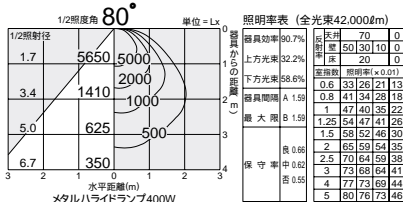

ベースライト ● パワーペンダント&シーリング

ペンダント

シーリング

放電灯
蛍光灯
日光灯
白熱灯
LED