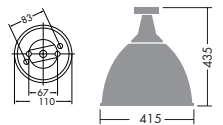

DCL-53734 + DP-53746
セット価格
¥27,000 ランプ別 安定器別