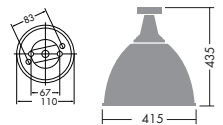

DCL-53734 + DP-53943
セット価格
¥18,700 ランプ別 安定器別