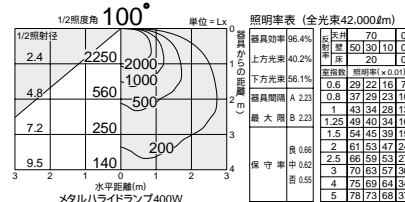

ベースライト ● パワーペンダント&シーリング

ペンダント

シーリング

放電灯
蛍光灯
日光灯
白熱灯
LED