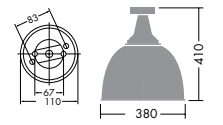

ベースライト ● パワーペンダント&シーリング

ペンダント

シーリング

放電灯
蛍光灯
日光灯
白熱灯
LED