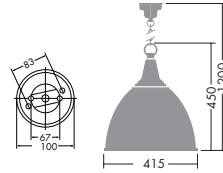

メタルハライド・水銀灯・ハイカライト® 250W / 400W用タイプ

ペンダント本体
DPN-53722 (オフホワイト)
DPN-53723 (シルバー)
¥11,000 ランプ別 安定器別

- 250W/400W(E39)×1灯
  メタルハライドランプ
- 250W/400W(E39)×1灯
  水銀灯
- 250W/400W(E39)×1灯
  ハイカライト®(一般形・高彩度形)

メタルハライドランプ [E300K]
250W(E39) MF250-LJ2BU-PS ¥11,700(22,000ℓm 12,000h)
400W(E39) MF400-LJ2BU-PS ¥13,300(42,000ℓm 12,000h)

水銀灯 [E300K]
250W(E39) HF250X ¥4,620(12,700ℓm 12,000h)
400W(E39) HF400X ¥5,850(22,000ℓm 12,000h)

メタルハライドランプ/水銀灯用安定器
磁気式 DP-17613(100V) ¥19,900
250W用 DP-17623(200V) ¥17,900
磁気式 DP-17615(100V) ¥26,400
400W用 DP-17625(200V) ¥21,900

管灯回路配線長 25m以内

ハイカライト®(一般形・高彩度形) [E300K]
250W(E39) K-HICA250F-H ¥25,500(10,000ℓm 9,000h)
400W(E39) K-HICA400F-H ¥28,500(16,000ℓm 9,000h)

ハイカライト®適合安定器
磁気式 DP-17713(100V) ¥28,500
250W用 DP-17723(200V) ¥28,500

磁気式 DP-75631(100V) ¥41,500
400W用 DP-75632(200V) ¥41,500

管灯回路配線長 50m以内

シーリング本体
DCL-53734 (オフホワイト)
DCL-53735 (シルバー)
¥11,000 ランプ別 安定器別

1. 本体 / 鋼板 塗装
- 0.9kg <53722,53723>
  - 0.8kg <53734,53735>
  - 安定器別置
  - カバー別売
3. カバーをセットしてご使用ください。
   本体のみでは使用できません。

乳白カバータイプ

乳白カバー(大)
DP-53747
¥16,000

- アクリル 乳白
- 径 415mm 1.2kg

DPN-53722 + DP-53747
セット価格
¥27,000 ランプ別 安定器別

DPN-53723 + DP-53747
セット価格
¥27,000 ランプ別 安定器別

透明カバータイプ

透明カバー(大)
DP-53746
¥16,000

- アクリル 透明
- 径 415mm 1.2kg

DPN-53722 + DP-53746
セット価格
¥27,000 ランプ別 安定器別

DPN-53723 + DP-53746
セット価格
¥27,000 ランプ別 安定器別

アルミカバータイプ

アルミカバー(中)
DP-53943
¥7,700

- アルミ オフホワイト塗装(内面白塗装)
- 径 380mm 0.5kg

DPN-53722 + DP-53943
セット価格
¥18,700 ランプ別 安定器別

DPN-53723 + DP-53944
セット価格
¥18,700 ランプ別 安定器別

DCL-53734 + DP-53747
セット価格
¥27,000 ランプ別 安定器別

DCL-53735 + DP-53747
セット価格
¥27,000 ランプ別 安定器別

DCL-53734 + DP-53746
セット価格
¥27,000 ランプ別 安定器別

DCL-53735 + DP-53746
セット価格
¥27,000 ランプ別 安定器別

DCL-53734 + DP-53943
セット価格
¥18,700 ランプ別 安定器別

DCL-53735 + DP-53944
セット価格
¥18,700 ランプ別 安定器別