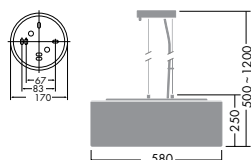

DPN-53985

¥86,000 **ランプ付**

60W (E26) × 6灯
一般球

本体 / 鋼板 白塗装
カバー / 鋼棒 白塗装
布 白

- 5.4kg
- 吊高さ調節可能
- E26電球形蛍光灯 A形 15Wまで使用可能

▶ P.74・215・253

DPN-53986

¥86,000 **ランプ付**

60W (E26) × 6灯
一般球

本体 / 鋼板 黒塗装
カバー / 鋼棒 白塗装
布 黒・白

- 5.4kg
- 吊高さ調節可能
- E26電球形蛍光灯 A形 15Wまで使用可能

▶ P.74・215・253

DPN-53983

¥68,000 **ランプ付**

60W (E26) × 4灯
一般球

本体 / 鋼板 白塗装
カバー / 鋼棒 白塗装
布 白

- 3.7kg
- 吊高さ調節可能
- E26電球形蛍光灯 A形 15Wまで使用可能

▶ P.74・215・253

DPN-53984

¥68,000 **ランプ付**

60W (E26) × 4灯
一般球

本体 / 鋼板 黒塗装
カバー / 鋼棒 白塗装
布 黒・白

- 3.7kg
- 吊高さ調節可能
- E26電球形蛍光灯 A形 15Wまで使用可能

▶ P.74・215・253