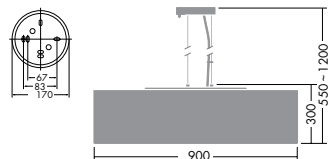

DPN-53985

¥86,000 **ランプ付**

60W (E26) × 6灯
一般球

本体 / 鋼板 白塗装
カバー / 鋼棒 白塗装
布 白

- 5.4kg
- 吊高さ調節可能
- E26電球形蛍光灯 A形 15Wまで使用可能

▶ P.74・215・253

DPN-53986

¥86,000 **ランプ付**

60W (E26) × 6灯
一般球

本体 / 鋼板 黒塗装
カバー / 鋼棒 白塗装
布 黒・白

- 5.4kg
- 吊高さ調節可能
- E26電球形蛍光灯 A形 15Wまで使用可能

▶ P.74・215・253

DPN-53983

¥68,000 **ランプ付**

60W (E26) × 4灯
一般球

本体 / 鋼板 白塗装
カバー / 鋼棒 白塗装
布 白

- 3.7kg
- 吊高さ調節可能
- E26電球形蛍光灯 A形 15Wまで使用可能

▶ P.74・215・253

DPN-53984

¥68,000 **ランプ付**

60W (E26) × 4灯
一般球

本体 / 鋼板 黒塗装
カバー / 鋼棒 白塗装
布 黒・白

- 3.7kg
- 吊高さ調節可能
- E26電球形蛍光灯 A形 15Wまで使用可能

▶ P.74・215・253