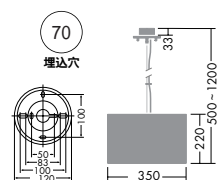

60W (E26) × 6灯
一般球

本体 / 鋼板 黒塗装
カバー / 鋼棒 白塗装
布 黒・白

- 5.4kg
- 吊高さ調節可能
- E26電球形蛍光灯 A形 15Wまで使用可能

▶ P.74・215・253

DPN-53983

¥68,000 **ランプ付**

60W (E26) × 4灯
一般球

本体 / 鋼板 白塗装
カバー / 鋼棒 白塗装
布 白

- 3.7kg
- 吊高さ調節可能
- E26電球形蛍光灯 A形 15Wまで使用可能

▶ P.74・215・253

DPN-53984

¥68,000 **ランプ付**

60W (E26) × 4灯
一般球

本体 / 鋼板 黒塗装
カバー / 鋼棒 白塗装
布 黒・白

- 3.7kg
- 吊高さ調節可能
- E26電球形蛍光灯 A形 15Wまで使用可能

▶ P.74・215・253

下面カバーが取外し可能なため、高所でのランプメンテナンスも容易に行うことができます。

DPN-53981

¥34,000 **ランプ付**

100W (E17) × 1灯
ミニクリプトン球

本体 / 鋼板 白塗装
カバー / 鋼棒 白塗装
布 白

- 1.2kg
- 直付・埋込兼用
- 吊高さ調節可能
- 埋込必要高53mm

▶ P.74・215・253

DPN-53982

¥34,000 **ランプ付**

100W (E17) × 1灯
ミニクリプトン球

本体 / 鋼板 黒塗装
カバー / 鋼棒 白塗装
布 黒・白

- 1.2kg
- 直付・埋込兼用
- 吊高さ調節可能
- 埋込必要高53mm

▶ P.74・215・253