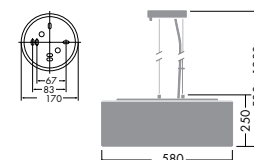

DPN-53985

¥86,000 **ランプ付**

60W (E26) × 6灯
一般球

本体 / 鋼板 白塗装
カバー / 鋼棒 白塗装
布 白

- 5.4kg
- 吊高さ調節可能
- E26電球形蛍光灯 A形 15Wまで使用可能

▶ P.74・215・253

DPN-53986

¥86,000 **ランプ付**

60W (E26) × 6灯
一般球

本体 / 鋼板 黒塗装
カバー / 鋼棒 白塗装
布 黒・白

- 5.4kg
- 吊高さ調節可能
- E26電球形蛍光灯 A形 15Wまで使用可能

▶ P.74・215・253

DPN-53983

¥68,000 **ランプ付**

60W (E26) × 4灯
一般球

本体 / 鋼板 白塗装
カバー / 鋼棒 白塗装
布 白

- 3.7kg
- 吊高さ調節可能
- E26電球形蛍光灯 A形 15Wまで使用可能

▶ P.74・215・253

DPN-53984

¥68,000 **ランプ付**

60W (E26) × 4灯
一般球

本体 / 鋼板 黒塗装
カバー / 鋼棒 白塗装
布 黒・白

- 3.7kg
- 吊高さ調節可能
- E26電球形蛍光灯 A形 15Wまで使用可能

▶ P.74・215・253

下面カバーが取外し可能なため、高所でのランプメンテナンスも容易に行うことができます。

DPN-53981

¥34,000 **ランプ付**

100W (E17) × 1灯
ミニクリプトン球

本体 / 鋼板 白塗装
カバー / 鋼棒 白塗装
布 白

- 1.2kg
- 直付・埋込兼用
- 吊高さ調節可能
- 埋込必要高53mm

▶ P.74・215・253

DPN-53982