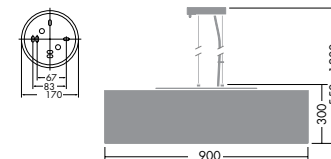

DPN-53985

¥86,000 **ランプ付**

60W (E26) × 6灯
一般球

本体 / 鋼板 白塗装
カバー / 鋼棒 白塗装
布 白

- 5.4kg
- 吊高さ調節可能
- E26電球形蛍光灯 A形 15Wまで使用可能

▶ P.74・215・253

DPN-53986

¥86,000 **ランプ付**

60W (E26) × 6灯
一般球

本体 / 鋼板 黒塗装
カバー / 鋼棒 白塗装
布 黒・白

- 5.4kg
- 吊高さ調節可能
- E26電球形蛍光灯 A形 15Wまで使用可能

▶ P.74・215・253

DPN-53983

¥68,000 **ランプ付**

60W (E26) × 4灯
一般球

本体 / 鋼板 白塗装
カバー / 鋼棒 白塗装
布 白

- 3.7kg
- 吊高さ調節可能
- E26電球形蛍光灯 A形 15Wまで使用可能

▶ P.74・215・253

DPN-53984

¥68,000 **ランプ付**

60W (E26) × 4灯
一般球

本体 / 鋼板 黒塗装
カバー / 鋼棒 白塗装
布 黒・白

- 3.7kg
- 吊高さ調節可能
- E26電球形蛍光灯 A形 15Wまで使用可能

▶ P.74・215・253