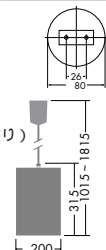

楮(こうぞ)をランダムに漉き込むことで素材の持つ表情と映し出される光に自然の風合いが感じられます。

DPN-53648
¥26,000 ランプ付

40W E17 × 1灯
ミニクリプトン球・クリア

本体 / 鋼管 白塗装
カバー / 楮和紙
●0.4kg
●コード0.8m付
ハンドメイド ▶ P.272

DPN-52714
¥19,800 ランプ付

40W E17 × 1灯
ミニクリプトン球

カバー / 楮和紙
●0.3kg
●吊高さ調節可能
●E17電球形蛍光灯 A形 10Wまで使用可能
ハンドメイド ▶ P.273

DPN-52992
¥32,000 ランプ付

60W E26 × 1灯
一般球

カバー / プラスチック 透明(落水紙貼り)もみ和紙 生成り
●0.7kg
●吊高さ調節可能
●E26電球形蛍光灯 A形 15Wまで使用可能
意匠登録済 ▶ P.277

ストライプの柄がモダンな印象を与えると共に二重に貼られた和紙がやわらかな光を放ちます。

DPN-54229
¥29,500 ランプ付

60W E17 × 1灯
ミニクリプトン球

カバー / 和紙(模様入)
●0.5kg
●コード1.5m付
●E17電球形蛍光灯 A形 15Wまで使用可能
▶ P.274

DPN-53012
¥21,000 ランプ付

60W E26 × 1灯
一般球

カバー / アクリル 透視(落水紙貼り)
●1.3kg
●吊高さ調節可能
●E26電球形蛍光灯 A形 15Wまで使用可能
ハンドメイド ▶ P.277

DPN-53015
¥22,000 ランプ付

40W E17 × 1灯
ミニクリプトン球