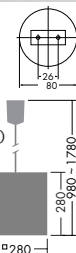

楮(こうぞ)をランダムに漉き込むことで素材の持つ表情と映し出される光に自然の風合いが感じられます。

DPN-53648
¥26,000 ランプ付

40W E17 × 1灯
ミニクリプトン球・クリア

本体 / 鋼管 白塗装
カバー / 楮和紙
●0.4kg
●コード0.8m付
ハンドメイド ▶ P.272

DPN-52714
¥19,800 ランプ付

40W E17 × 1灯
ミニクリプトン球

カバー / 楮和紙
●0.3kg
●吊高さ調節可能
●E17電球形蛍光灯 A形 10Wまで使用可能
ハンドメイド ▶ P.273

DPN-52992
¥32,000 ランプ付

60W E26 × 1灯
一般球

カバー / プラスチック 透明(落水紙貼り)もみ和紙 生成り
●0.7kg
●吊高さ調節可能
●E26電球形蛍光灯 A形 15Wまで使用可能
意匠登録済 ▶ P.277

ストライプの柄がモダンな印象を与えると共に二重に貼られた和紙がやわらかな光を放ちます。

DPN-54229
¥29,500 ランプ付

60W E17 × 1灯
ミニクリプトン球

カバー / 和紙(模様入)
●0.5kg
●コード1.5m付
●E17電球形蛍光灯 A形 15Wまで使用可能
▶ P.274

DPN-53012
¥21,000 ランプ付

60W E26 × 1灯
一般球

カバー / アクリル 透視(落水紙貼り)
●1.3kg
●吊高さ調節可能
●E26電球形蛍光灯 A形 15Wまで使用可能
ハンドメイド ▶ P.277

DPN-53015
¥22,000 ランプ付

40W E17 × 1灯
ミニクリプトン球