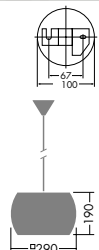

楮(こうぞ)をランダムに漉き込むことで素材の持つ表情と映し出される光に自然の風合いが感じられます。

DPN-53648
¥26,000 ランプ付

40W E17 × 1灯
ミニクリプトン球・クリア

本体 / 鋼管 白塗装
カバー / 楮和紙
●0.4kg
●コード0.8m付
ハンドメイド ▶ P.272

DPN-52714
¥19,800 ランプ付

40W E17 × 1灯
ミニクリプトン球

カバー / 楮和紙
●0.3kg
●吊高さ調節可能
●E17電球形蛍光灯 A形 10Wまで使用可能
ハンドメイド ▶ P.273

DPN-52992
¥32,000 ランプ付

60W E26 × 1灯
一般球

カバー / プラスチック 透明(落水紙貼り)もみ和紙 生成り
●0.7kg
●吊高さ調節可能
●E26電球形蛍光灯 A形 15Wまで使用可能
意匠登録済 ▶ P.277

ストライプの柄がモダンな印象を与えると共に二重に貼られた和紙がやわらかな光を放ちます。

DPN-54229
¥29,500 ランプ付

60W E17 × 1灯
ミニクリプトン球

カバー / 和紙(模様入)
●0.5kg
●コード1.5m付
●E17電球形蛍光灯 A形 15Wまで使用可能
▶ P.274

DPN-53012
¥21,000 ランプ付

60W E26 × 1灯
一般球

カバー / アクリル 透視(落水紙貼り)
●1.3kg
●吊高さ調節可能
●E26電球形蛍光灯 A形 15Wまで使用可能
ハンドメイド ▶ P.277

DPN-53015
¥22,000 ランプ付

40W E17 × 1灯
ミニクリプトン球