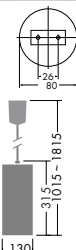

DPN-52992
¥32,000 ランプ付

60W E26 × 1灯
一般球

カバー / プラスチック 透明(落水紙貼り)もみ和紙 生成り
●0.7kg
●吊高さ調節可能
●E26電球形蛍光灯 A形 15Wまで使用可能
意匠登録済 ▶ P.277

ストライプの柄がモダンな印象を与えると共に二重に貼られた和紙がやわらかな光を放ちます。

DPN-54229
¥29,500 ランプ付

60W E17 × 1灯
ミニクリプトン球

カバー / 和紙(模様入)
●0.5kg
●コード1.5m付
●E17電球形蛍光灯 A形 15Wまで使用可能
▶ P.274

DPN-53012
¥21,000 ランプ付

60W E26 × 1灯
一般球

カバー / アクリル 透視(落水紙貼り)
●1.3kg
●吊高さ調節可能
●E26電球形蛍光灯 A形 15Wまで使用可能
ハンドメイド ▶ P.277

DPN-53015
¥22,000 ランプ付

40W E17 × 1灯
ミニクリプトン球

カバー / 和紙入アクリル(突き板入)
●0.5kg
●吊高さ調節可能
●E17電球形蛍光灯 A形 10Wまで使用可能
意匠登録済
ハンドメイド ▶ P.293

DPN-54051
¥36,000 ランプ付

60W E26 × 1灯
一般球

本体 / 陶器 黒
鋼板・鋼管 ダークブラウン塗装
カバー / 和紙
●0.8kg
●コード1.5m付
●E26電球形蛍光灯 A形 15Wまで使用可能
▶ P.267