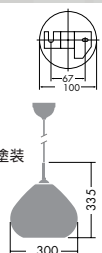

DPN-52992
¥32,000 ランプ付

60W E26 × 1灯
一般球

カバー / プラスチック 透明(落水紙貼り)もみ和紙 生成り
●0.7kg
●吊高さ調節可能
●E26電球形蛍光灯 A形 15Wまで使用可能
意匠登録済 ▶ P.277

ストライプの柄がモダンな印象を与えると共に二重に貼られた和紙がやわらかな光を放ちます。

DPN-54229
¥29,500 ランプ付

60W E17 × 1灯
ミニクリプトン球

カバー / 和紙(模様入)
●0.5kg
●コード1.5m付
●E17電球形蛍光灯 A形 15Wまで使用可能
▶ P.274

DPN-53012
¥21,000 ランプ付

60W E26 × 1灯
一般球

カバー / アクリル 透視(落水紙貼り)
●1.3kg
●吊高さ調節可能
●E26電球形蛍光灯 A形 15Wまで使用可能
ハンドメイド ▶ P.277

DPN-53015
¥22,000 ランプ付

40W E17 × 1灯
ミニクリプトン球

カバー / 和紙入アクリル(突き板入)
●0.5kg
●吊高さ調節可能
●E17電球形蛍光灯 A形 10Wまで使用可能
意匠登録済
ハンドメイド ▶ P.293

DPN-54051
¥36,000 ランプ付

60W E26 × 1灯
一般球

本体 / 陶器 黒
鋼板・鋼管 ダークブラウン塗装
カバー / 和紙
●0.8kg
●コード1.5m付
●E26電球形蛍光灯 A形 15Wまで使用可能
▶ P.267