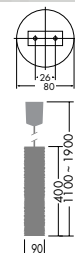

楮(こうぞ)をランダムに漉き込むことで素材の持つ表情と映し出される光に自然の風合いが感じられます。

DPN-53648
¥26,000 ランプ付

40W E17 × 1灯
ミニクリプトン球・クリア

本体 / 鋼管 白塗装
カバー / 楮和紙
●0.4kg
●コード0.8m付
ハンドメイド ▶ P.272

DPN-52714
¥19,800 ランプ付

40W E17 × 1灯
ミニクリプトン球

カバー / 楮和紙
●0.3kg
●吊高さ調節可能
●E17電球形蛍光灯 A形 10Wまで使用可能
ハンドメイド ▶ P.273

DPN-52992
¥32,000 ランプ付

60W E26 × 1灯
一般球

カバー / プラスチック 透明(落水紙貼り)もみ和紙 生成り
●0.7kg
●吊高さ調節可能
●E26電球形蛍光灯 A形 15Wまで使用可能
意匠登録済 ▶ P.277

ストライプの柄がモダンな印象を与えると共に二重に貼られた和紙がやわらかな光を放ちます。

DPN-54229
¥29,500 ランプ付

60W E17 × 1灯
ミニクリプトン球

カバー / 和紙(模様入)
●0.5kg
●コード1.5m付
●E17電球形蛍光灯 A形 15Wまで使用可能
▶ P.274

DPN-53012
¥21,000 ランプ付

60W E26 × 1灯
一般球

カバー / アクリル 透視(落水紙貼り)
●1.3kg
●吊高さ調節可能
●E26電球形蛍光灯 A形 15Wまで使用可能
ハンドメイド ▶ P.277

DPN-53015
¥22,000 ランプ付

40W E17 × 1灯
ミニクリプトン球